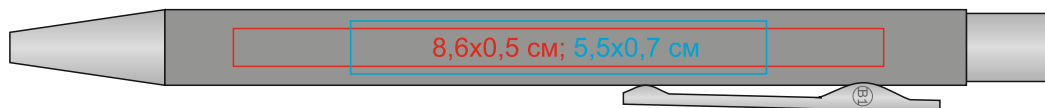

Ручка шариковая FACTOR FOLIO, .../серебрянный, металл, пластик арт. 40405

Метод нанесения: Гравировка; Круговая гравировка, Тампопечать в 2 цвета включая подложку (сквозь лого будет проступать фактура изделия)

Тампопечать: сквозь лого будет проступать фактура изделия

40405/08

Тампопечать: сквозь лого будет проступать фактура изделия

40405/29

Тампопечать: сквозь лого будет проступать фактура изделия

40405/24

Тампопечать: сквозь лого будет проступать фактура изделия