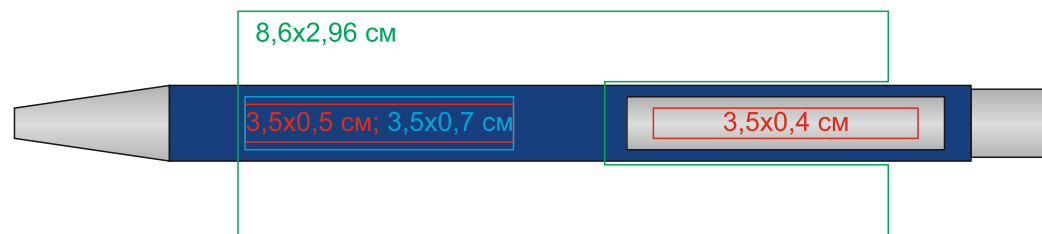

Ручка шариковая FACTOR FOLIO, .../серебрянный, металл, пластик арт. 40405

Метод нанесения: Гравировка; Круговая гравировка, Тампопечать в 2 цвета включая подложку (сквозь лого будет проступать фактура изделия)

Тампопечать: сквозь лого будет проступать фактура изделия

40405/08

Тампопечать: сквозь лого будет проступать фактура изделия

40405/29

Тампопечать: сквозь лого будет проступать фактура изделия

40405/24

Тампопечать: сквозь лого будет проступать фактура изделия