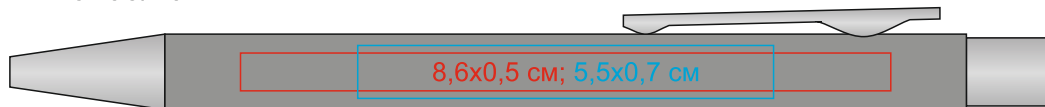

Ручка шариковая FACTOR FOLIO, .../серебрянный, металл, пластик арт. 40405

Метод нанесения: Гравировка; Круговая гравировка, Тампопечать в 2 цвета включая подложку (сквозь лого будет проступать фактура изделия)

Тампопечать: сквозь лого будет проступать фактура изделия

40405/08

Тампопечать: сквозь лого будет проступать фактура изделия

40405/29

Тампопечать: сквозь лого будет проступать фактура изделия

40405/24

Тампопечать: сквозь лого будет проступать фактура изделия