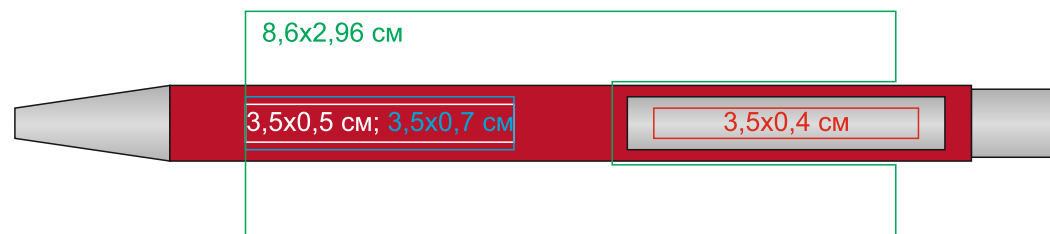

Ручка шариковая FACTOR FOLIO, .../серебрянный, металл, пластик арт. 40405

Метод нанесения: Гравировка; Круговая гравировка, Тампопечать в 2 цвета включая подложку (сквозь лого будет проступать фактура изделия)

Тампопечать: сквозь лого будет проступать фактура изделия

40405/08

Тампопечать: сквозь лого будет проступать фактура изделия

40405/29

Тампопечать: сквозь лого будет проступать фактура изделия

40405/24

Тампопечать: сквозь лого будет проступать фактура изделия