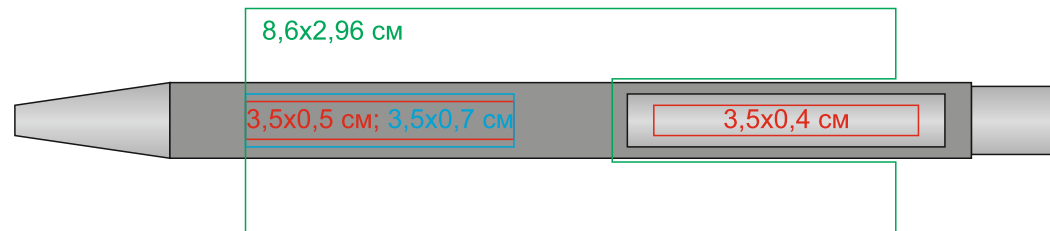

Ручка шариковая FACTOR FOLIO, .../серебрянный, металл, пластик арт. 40405

Метод нанесения: Гравировка; Круговая гравировка, Тампопечать в 2 цвета включая подложку (сквозь лого будет проступать фактура изделия)

Тампопечать: сквозь лого будет проступать фактура изделия

40405/08

Тампопечать: сквозь лого будет проступать фактура изделия

40405/29

Тампопечать: сквозь лого будет проступать фактура изделия

40405/24

Тампопечать: сквозь лого будет проступать фактура изделия