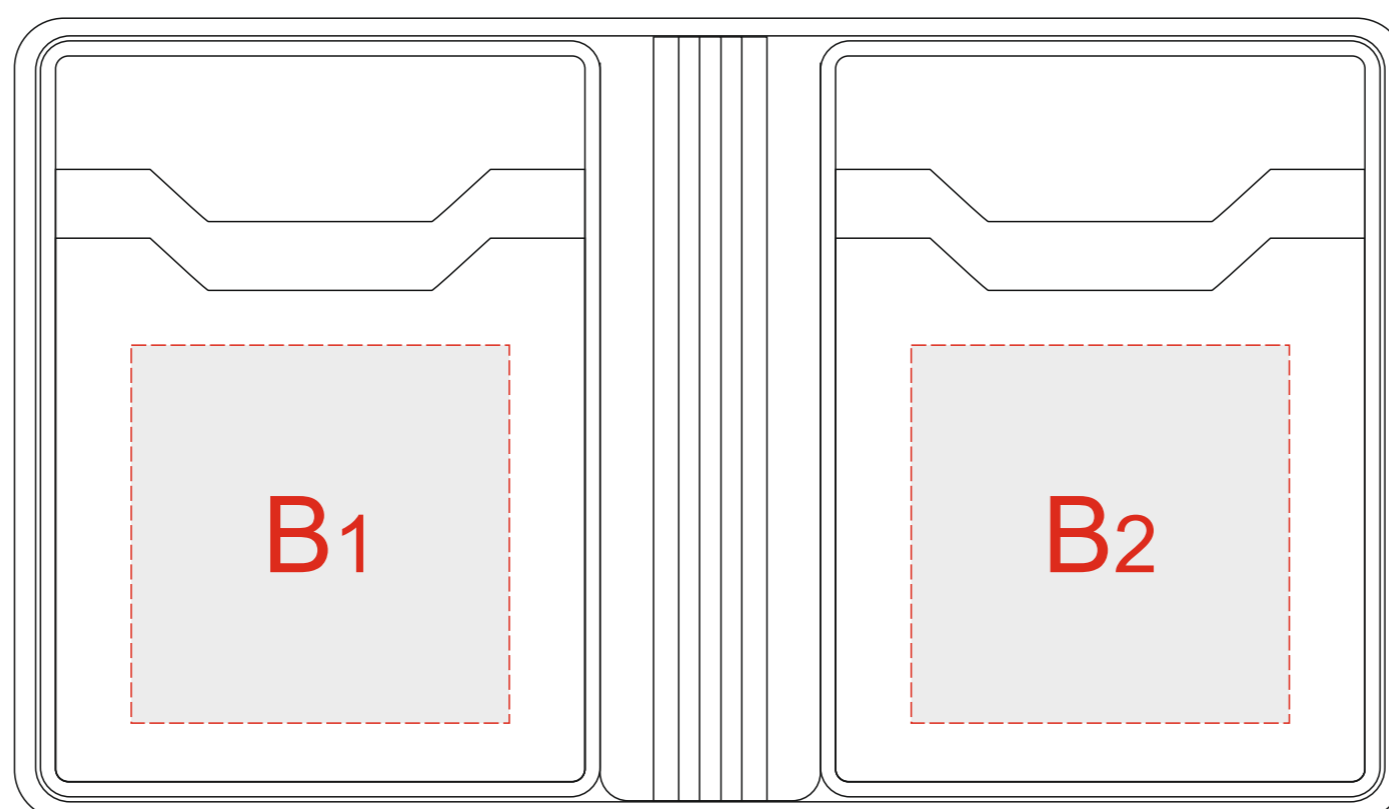

лицевая сторона разворот

внутренняя сторона разворот

A	Вид нанесения	Макс площадь (Ш*В)
	Гравировка	60x80мм
	Тиснение	50x50мм
	DTF (текстиль)	50x50мм

B	Вид нанесения	Макс площадь (Ш*В)
	Тиснение	50x50мм
	DTF (текстиль)	50x50мм