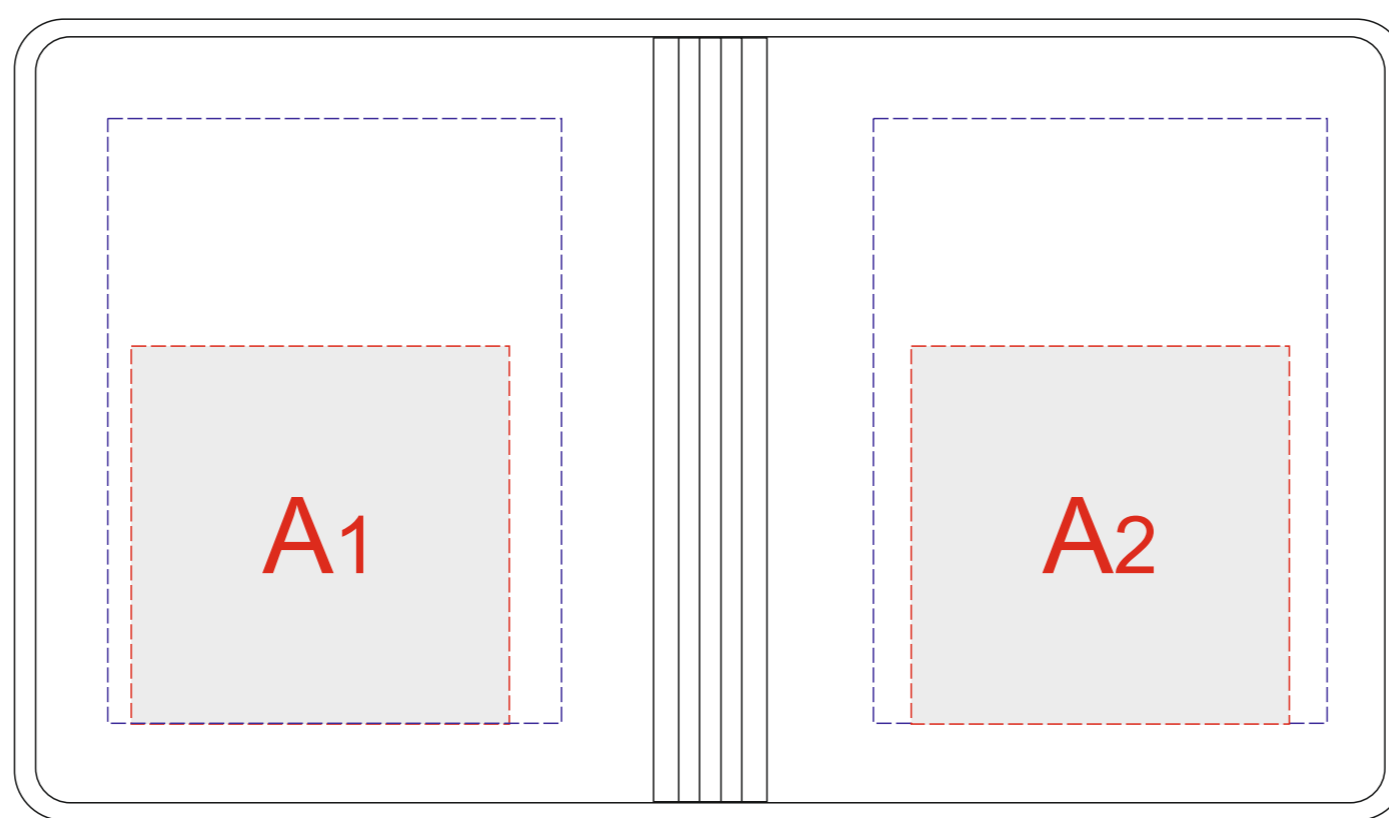

лицевая сторона разворот

внутренняя сторона разворот

A	Вид нанесения	Макс площадь (Ш*В)
	Гравировка	60x80мм
	Тиснение	50x50мм
	DTF (текстиль)	50x50мм

B	Вид нанесения	Макс площадь (Ш*В)
	Тиснение	50x50мм
	DTF (текстиль)	50x50мм