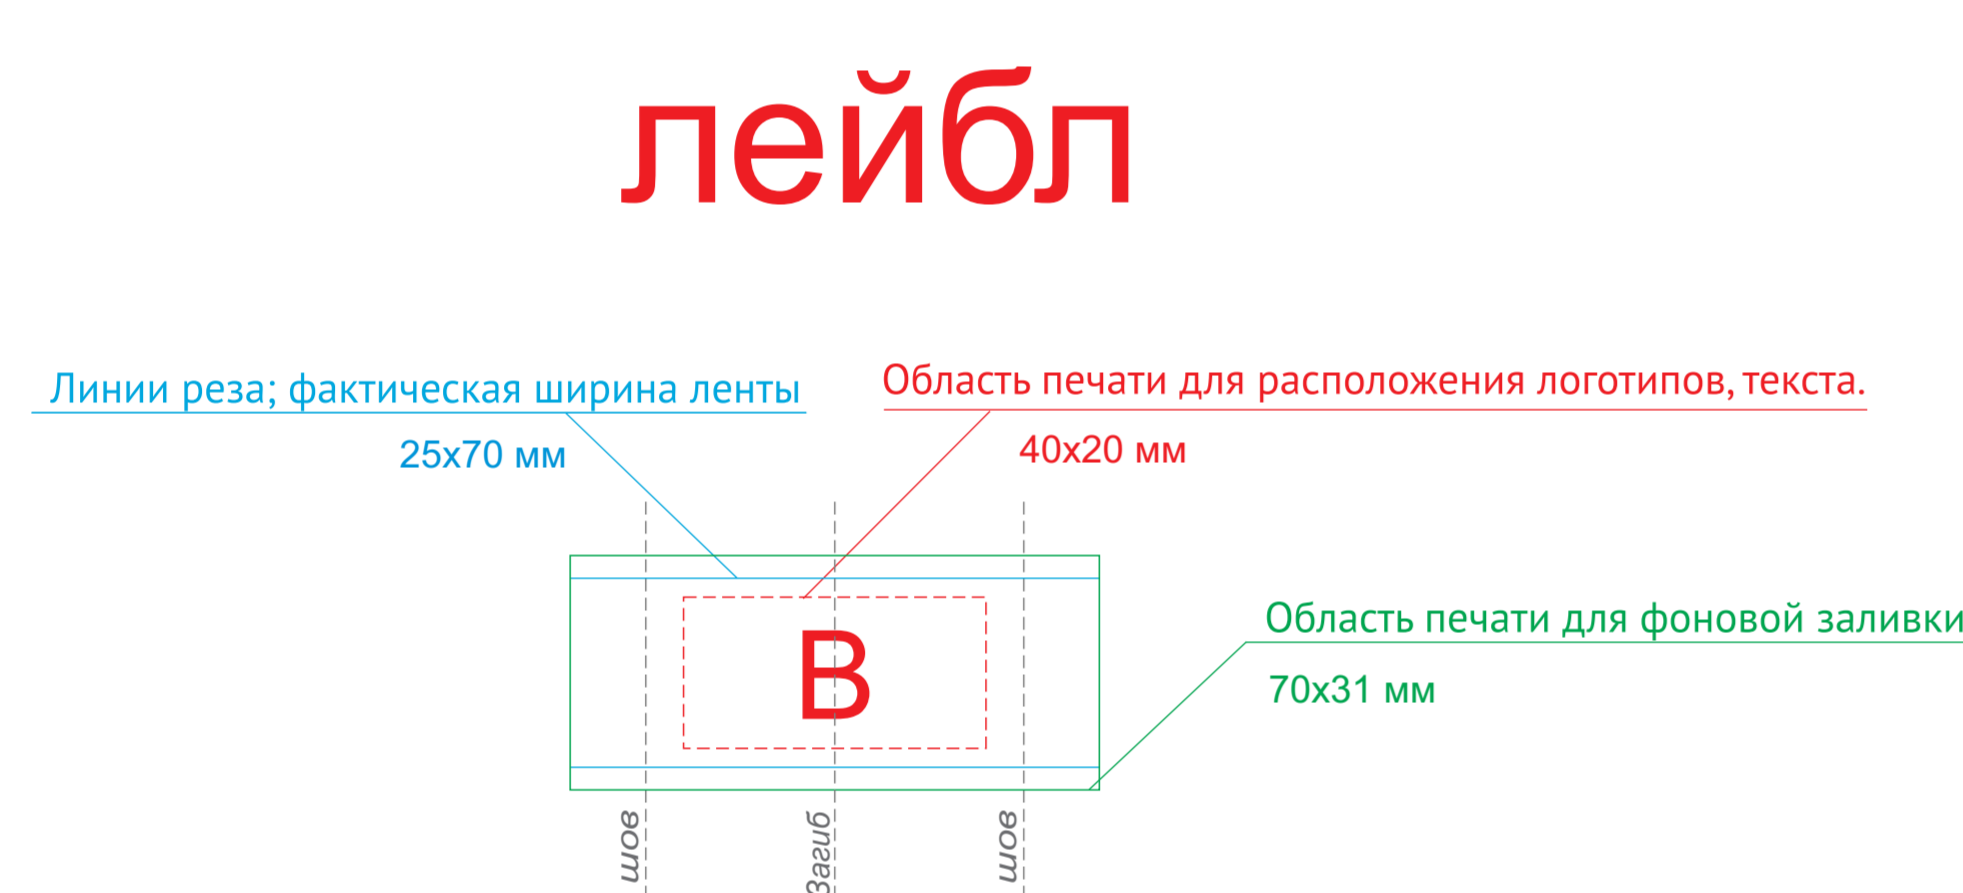

сторона 1

сторона 2

A	Вид нанесения	Макс площадь (Ш*В)
	Термотрансфер 4+0	280x320мм
	DTF (текстиль)	280x320мм
	Трафаретная печать 2+0 (кроме арт. 955137)	280x320мм
	Текстильный принтер (кроме арт.955178 и 955137)	250x250мм
	Вышивка	250x230мм
	Патч	76x76мм

Внимание! Печать на лейбле возможна только с одной стороны.

B	Вид нанесения	Макс площадь (Ш*В)
	Лейбл пришивной (фоновая запечатка)	70x31мм
Лейбл пришивной (для текста и логотипов)	40x20мм	

масштаб 1:2