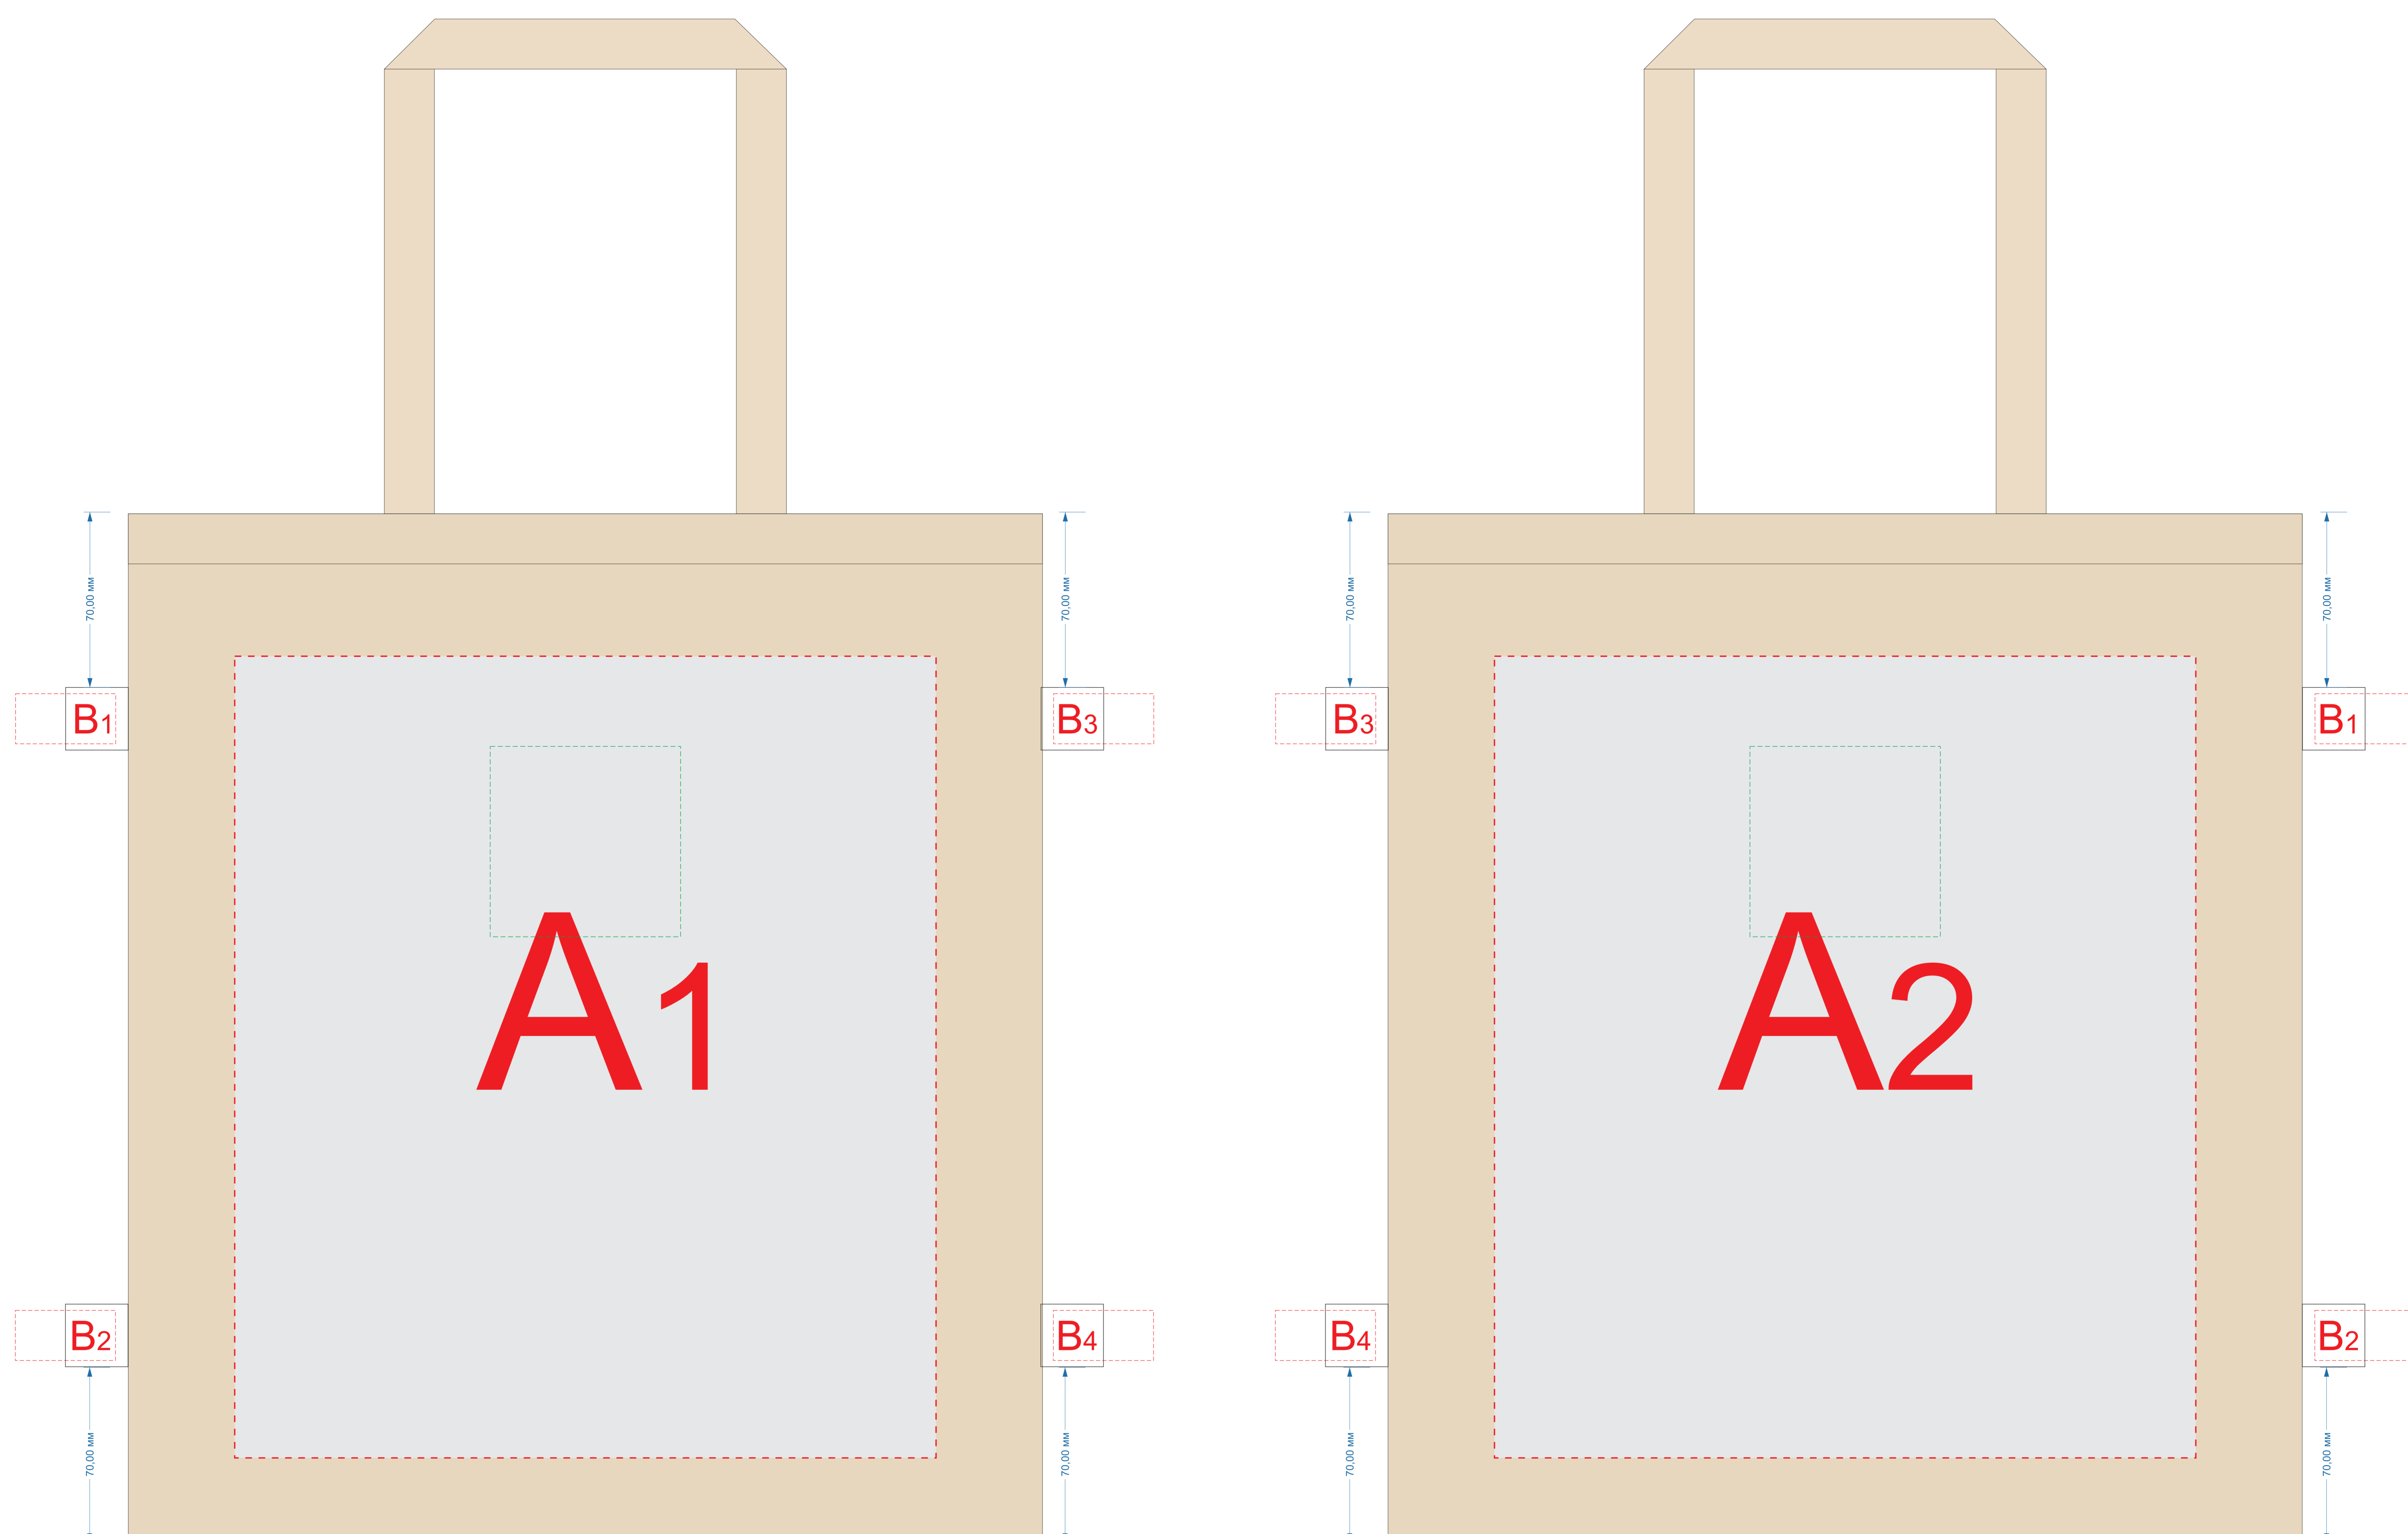

сторона 1

сторона 2

A	Вид нанесения	Макс площадь (Ш*В)
	Термотрансфер 4+0	280x320мм
	DTF (текстиль)	280x320мм
	Трафаретная печать 2+0 (кроме арт. 955137)	280x320мм
	Текстильный принтер (кроме арт.955178 и 955137)	250x250мм
	Вышивка	250x230мм
	Патч	76x76мм

Внимание! Печать на лейбле возможна только с одной стороны.

B	Вид нанесения	Макс площадь (Ш*В)
	Лейбл пришивной (фоновая запечатка)	70x31мм
Лейбл пришивной (для текста и логотипов)	40x20мм	

масштаб 1:2