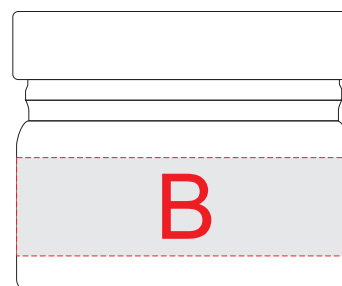

Арт. 14774, 14775, 14776, 14777, 14694

Крышка (вид сверху)

Вид спереди

Вид сзади

А	Вид нанесения	Макс площадь (Ш*В)
	Цифровая печать	19x19мм
	УФ DTF	18x18мм

В	Вид нанесения	Макс площадь (Ш*В)
	Цифровая печать	100x13мм
	УФ DTF	100x13мм