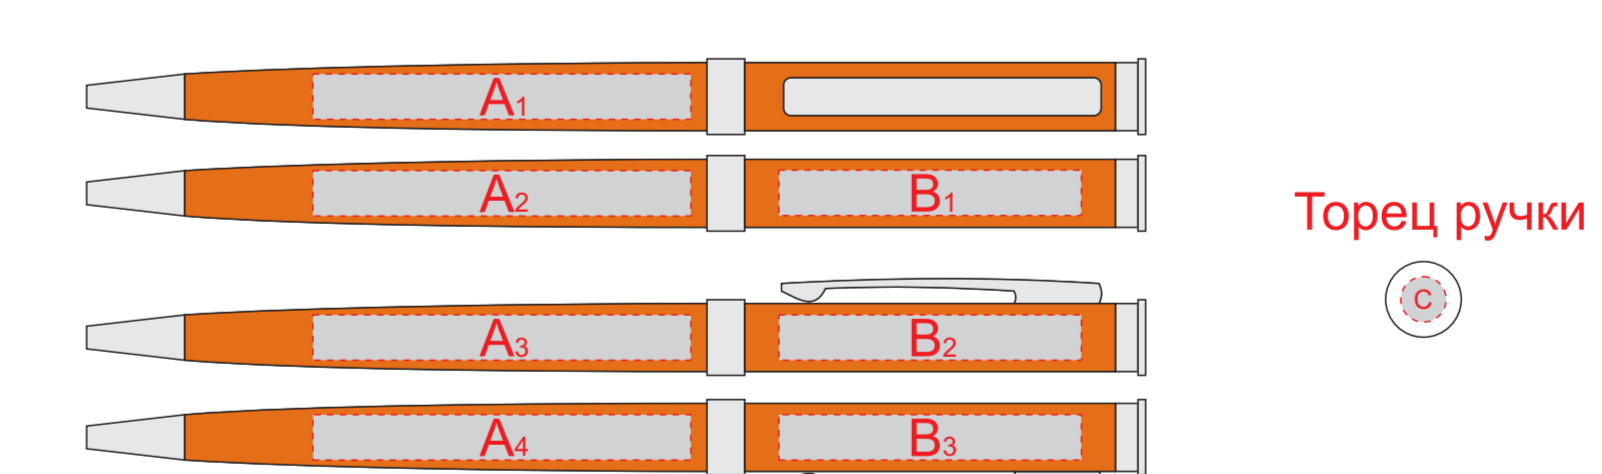

оборот

A	Вид нанесения	Макс площадь (Ш*В)
	Тампопечать	50x6мм
Гравировка	50x5,5мм	

B	Вид нанесения	Макс площадь (Ш*В)
	Тампопечать	40x6мм
Гравировка	40x5,5мм	

C	Вид нанесения	Макс площадь (Ш*В)
	Гравировка	6x6мм

A	Вид нанесения	Макс площадь (Ш*В)
	Тиснение	95x95мм

B	Вид нанесения	Макс площадь (Ш*В)
	Тиснение	95x95мм