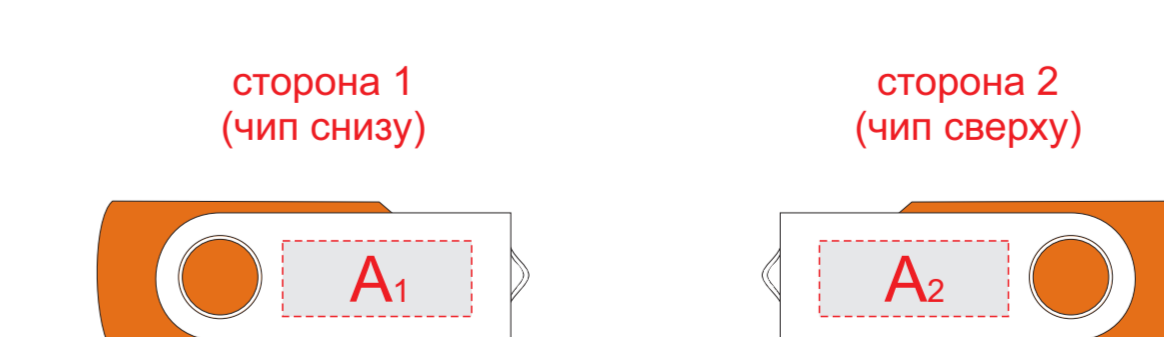

A	Вид нанесения	Макс площадь (Ш*В)
	Гравировка	25x10мм
Тампопечать	25x10мм