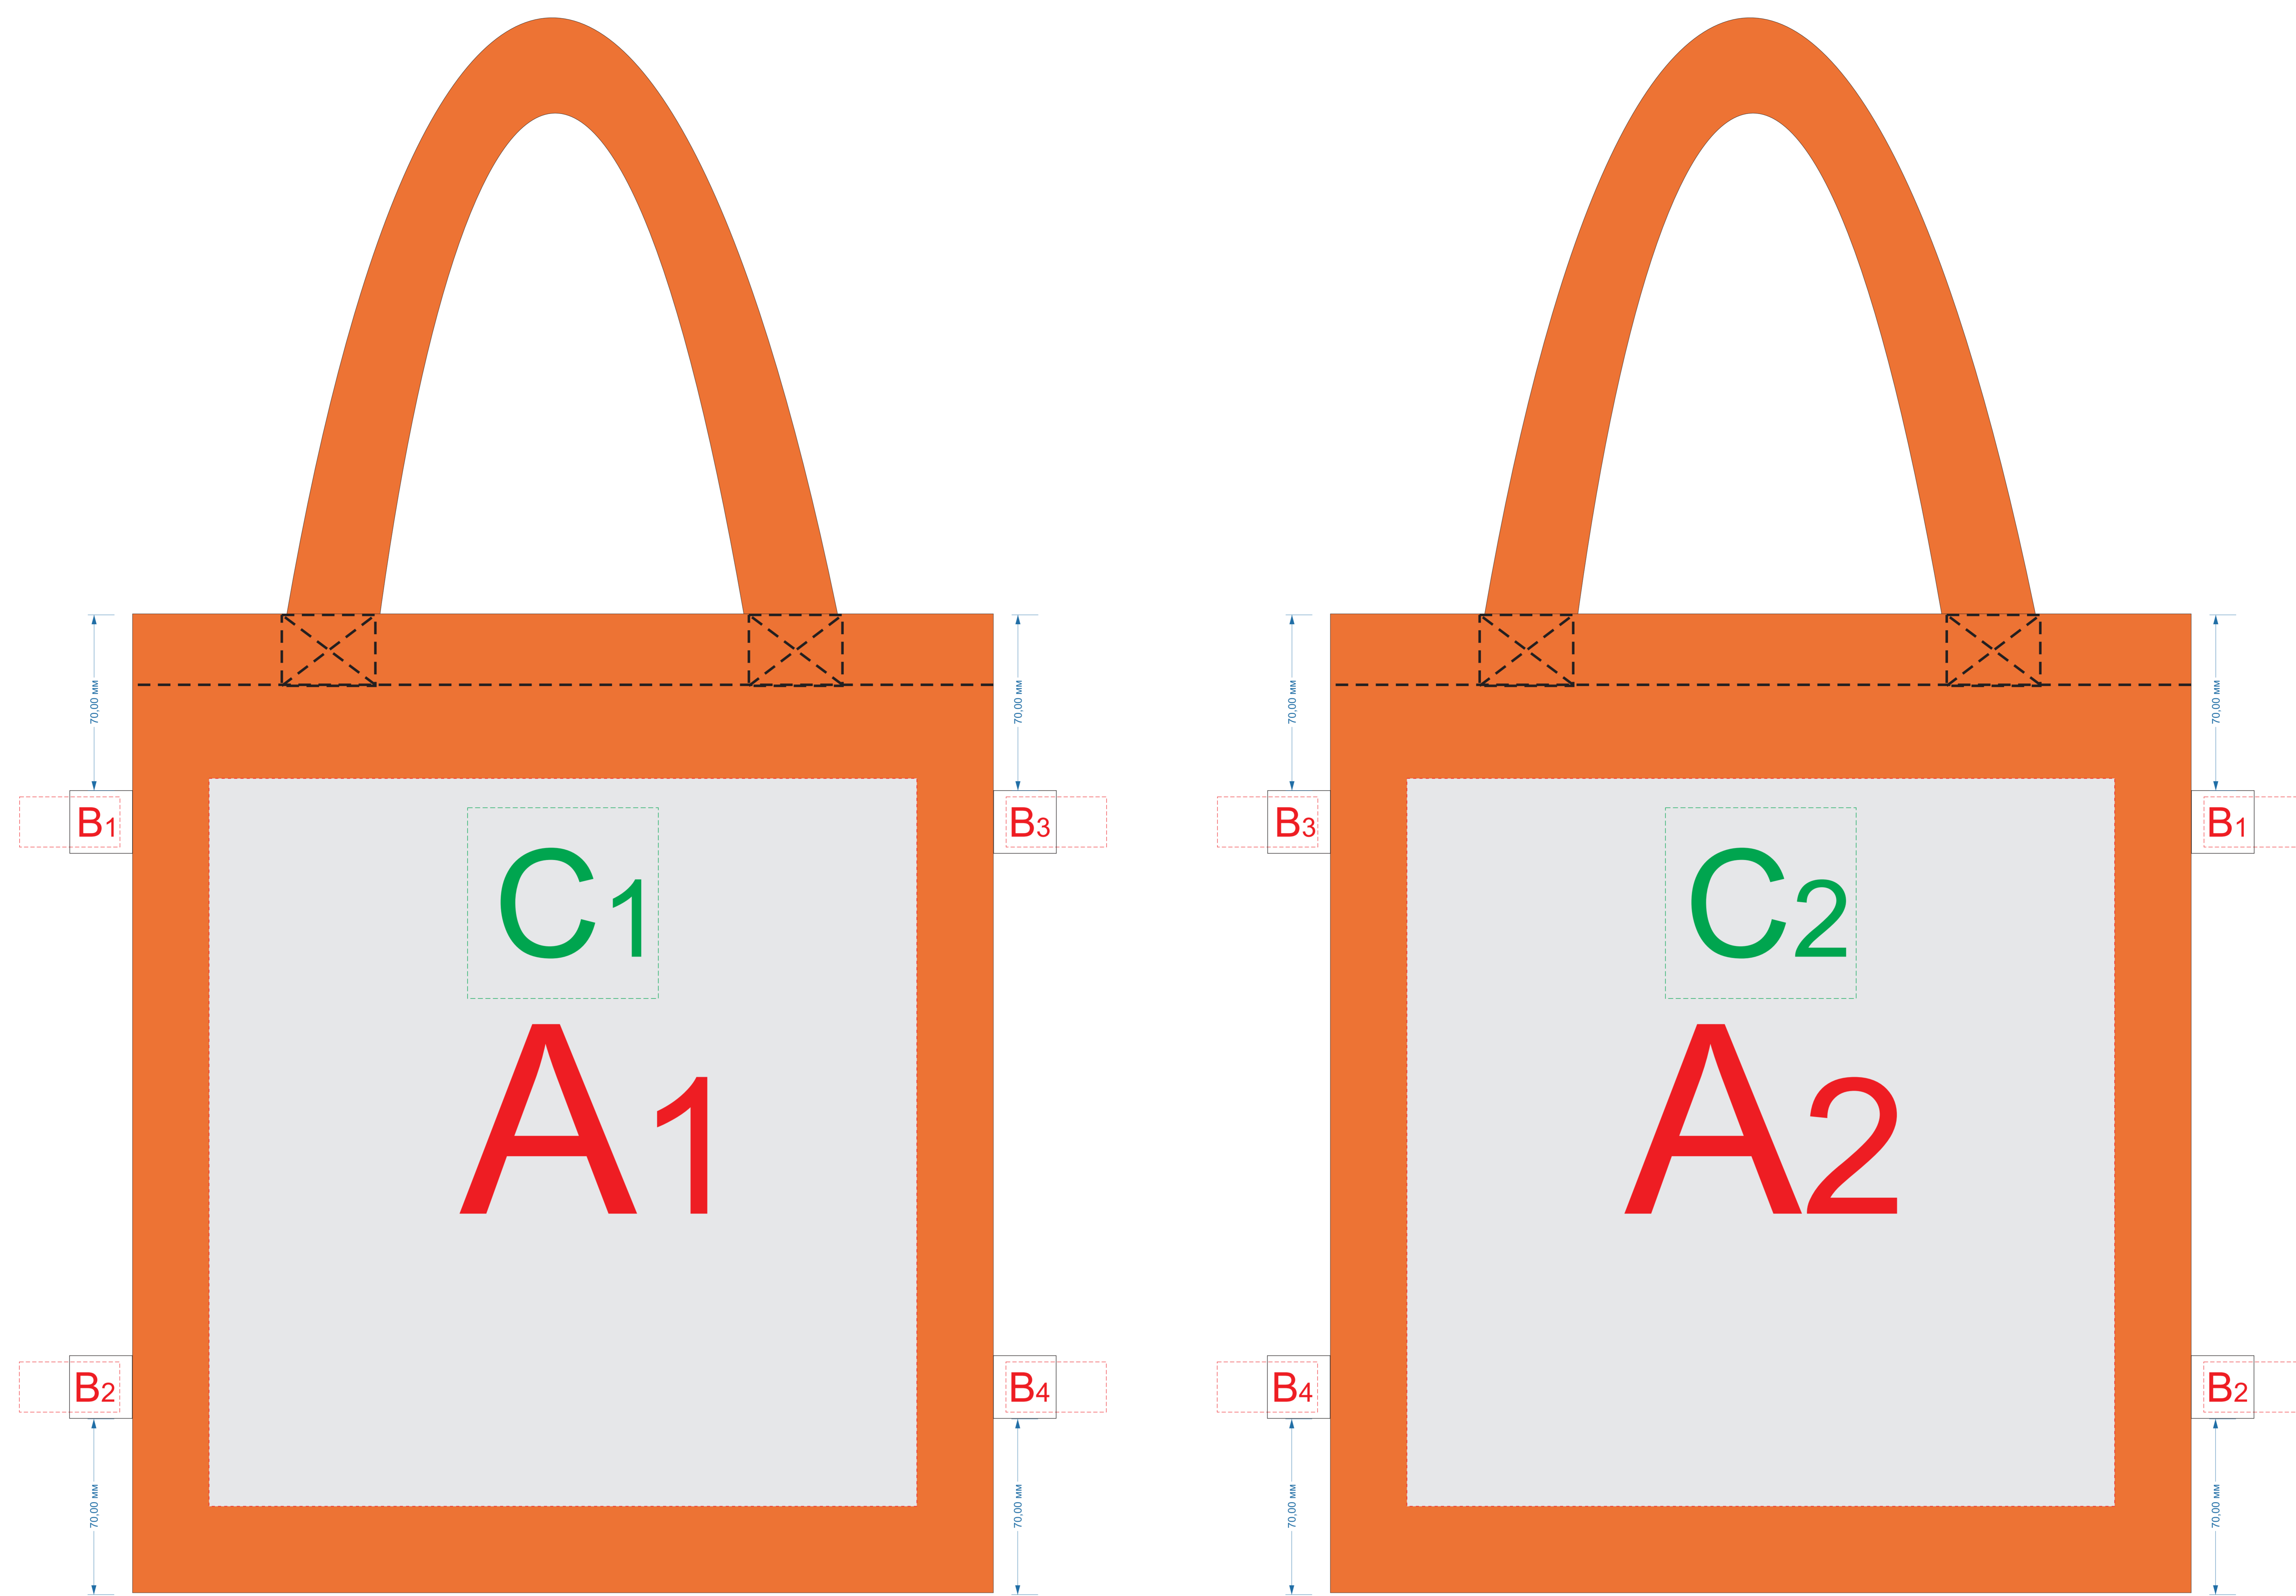

сторона 1

сторона 2

Внимание! При трафаретной печати большими плашечными заливками происходит деформация поверхности. В этом случае рекомендуем выбирать нанесение термотрансфер.

Внимание! На цветных изделиях трафаретная печать возможна только белым, черным, серебром или золотом.

| A | Вид нанесения | Макс площадь (Ш*В) |
|---|--------------------------|--------------------|
| | Термотрансфер | 282x290мм |
| | Трафаретная печать (1+0) | 270x290мм |
| | DTF (текстиль) | 282x290мм |

лейбл

Внимание! Печать на лейбле возможна только с одной стороны.

| B | Вид нанесения | Макс площадь (Ш*В) |
|--|-----------------------------------|--------------------|
| | Лейбл пришивной (фоновая заплата) | 70x31мм |
| Лейбл пришивной (для текста и логотипов) | 40x20мм | |