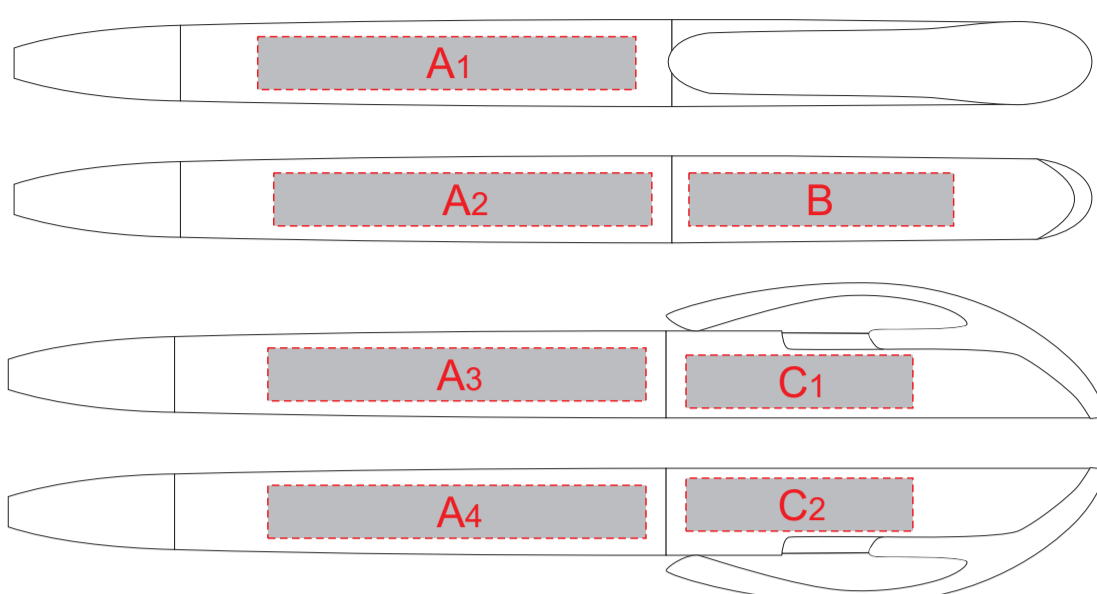

Арт. 16310

Внимание!!! на цветных ручках происходит миграция цвета при печати белым.
Рекомендовано замена на серебро.

образец для круговой трафаретной печати

A	Вид нанесения	Макс площадь (Ш*В)
	Тампопечать	50x7мм
B	Вид нанесения	Макс площадь (Ш*В)
	Тампопечать	35x7мм
C	Вид нанесения	Макс площадь (Ш*В)
	Тампопечать	30x7мм
D	Вид нанесения	Макс площадь (Ш*В)
	Круговая трафаретная печать	45x31,5мм