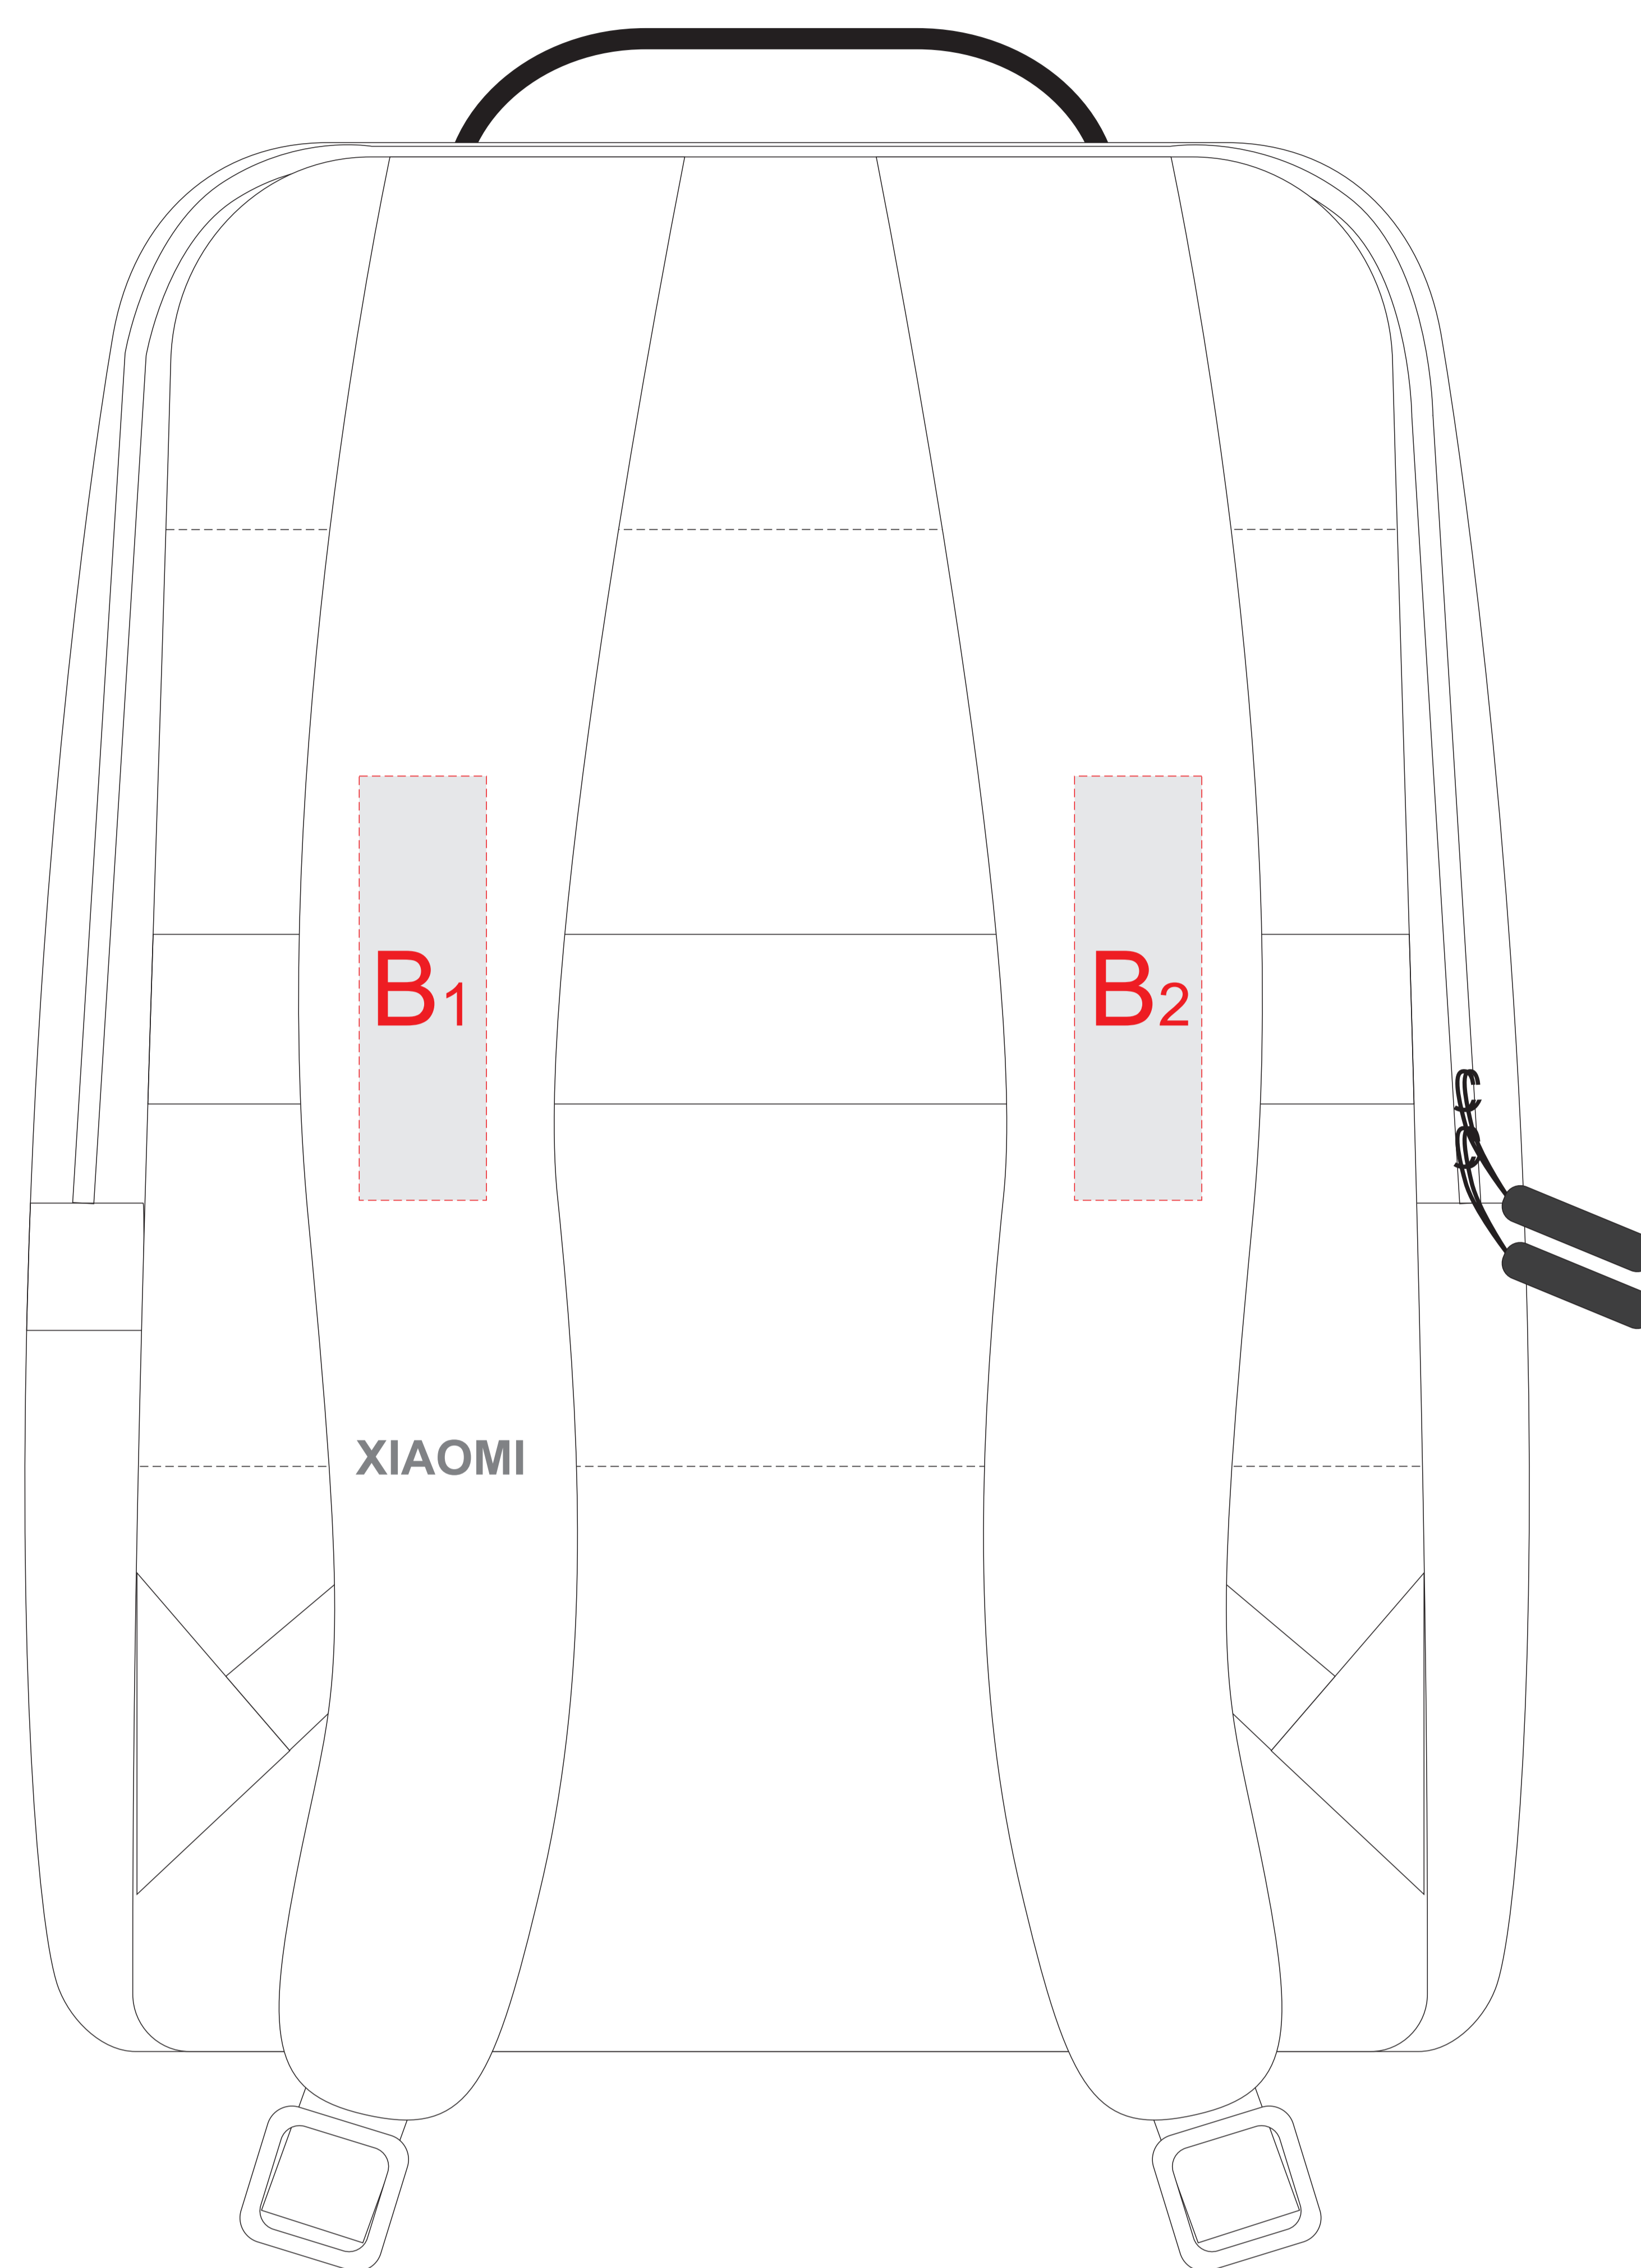

Арт. 40006

вид спереди

вид сзади

A	Вид нанесения	Макс площадь (Ш*В)
	Термотрансфер	260x160мм
B	Вид нанесения	Макс площадь (Ш*В)
	Термотрансфер	30x100мм
C	Вид нанесения	Макс площадь (Ш*В)
	Патч	76x76мм

масштаб 1:2