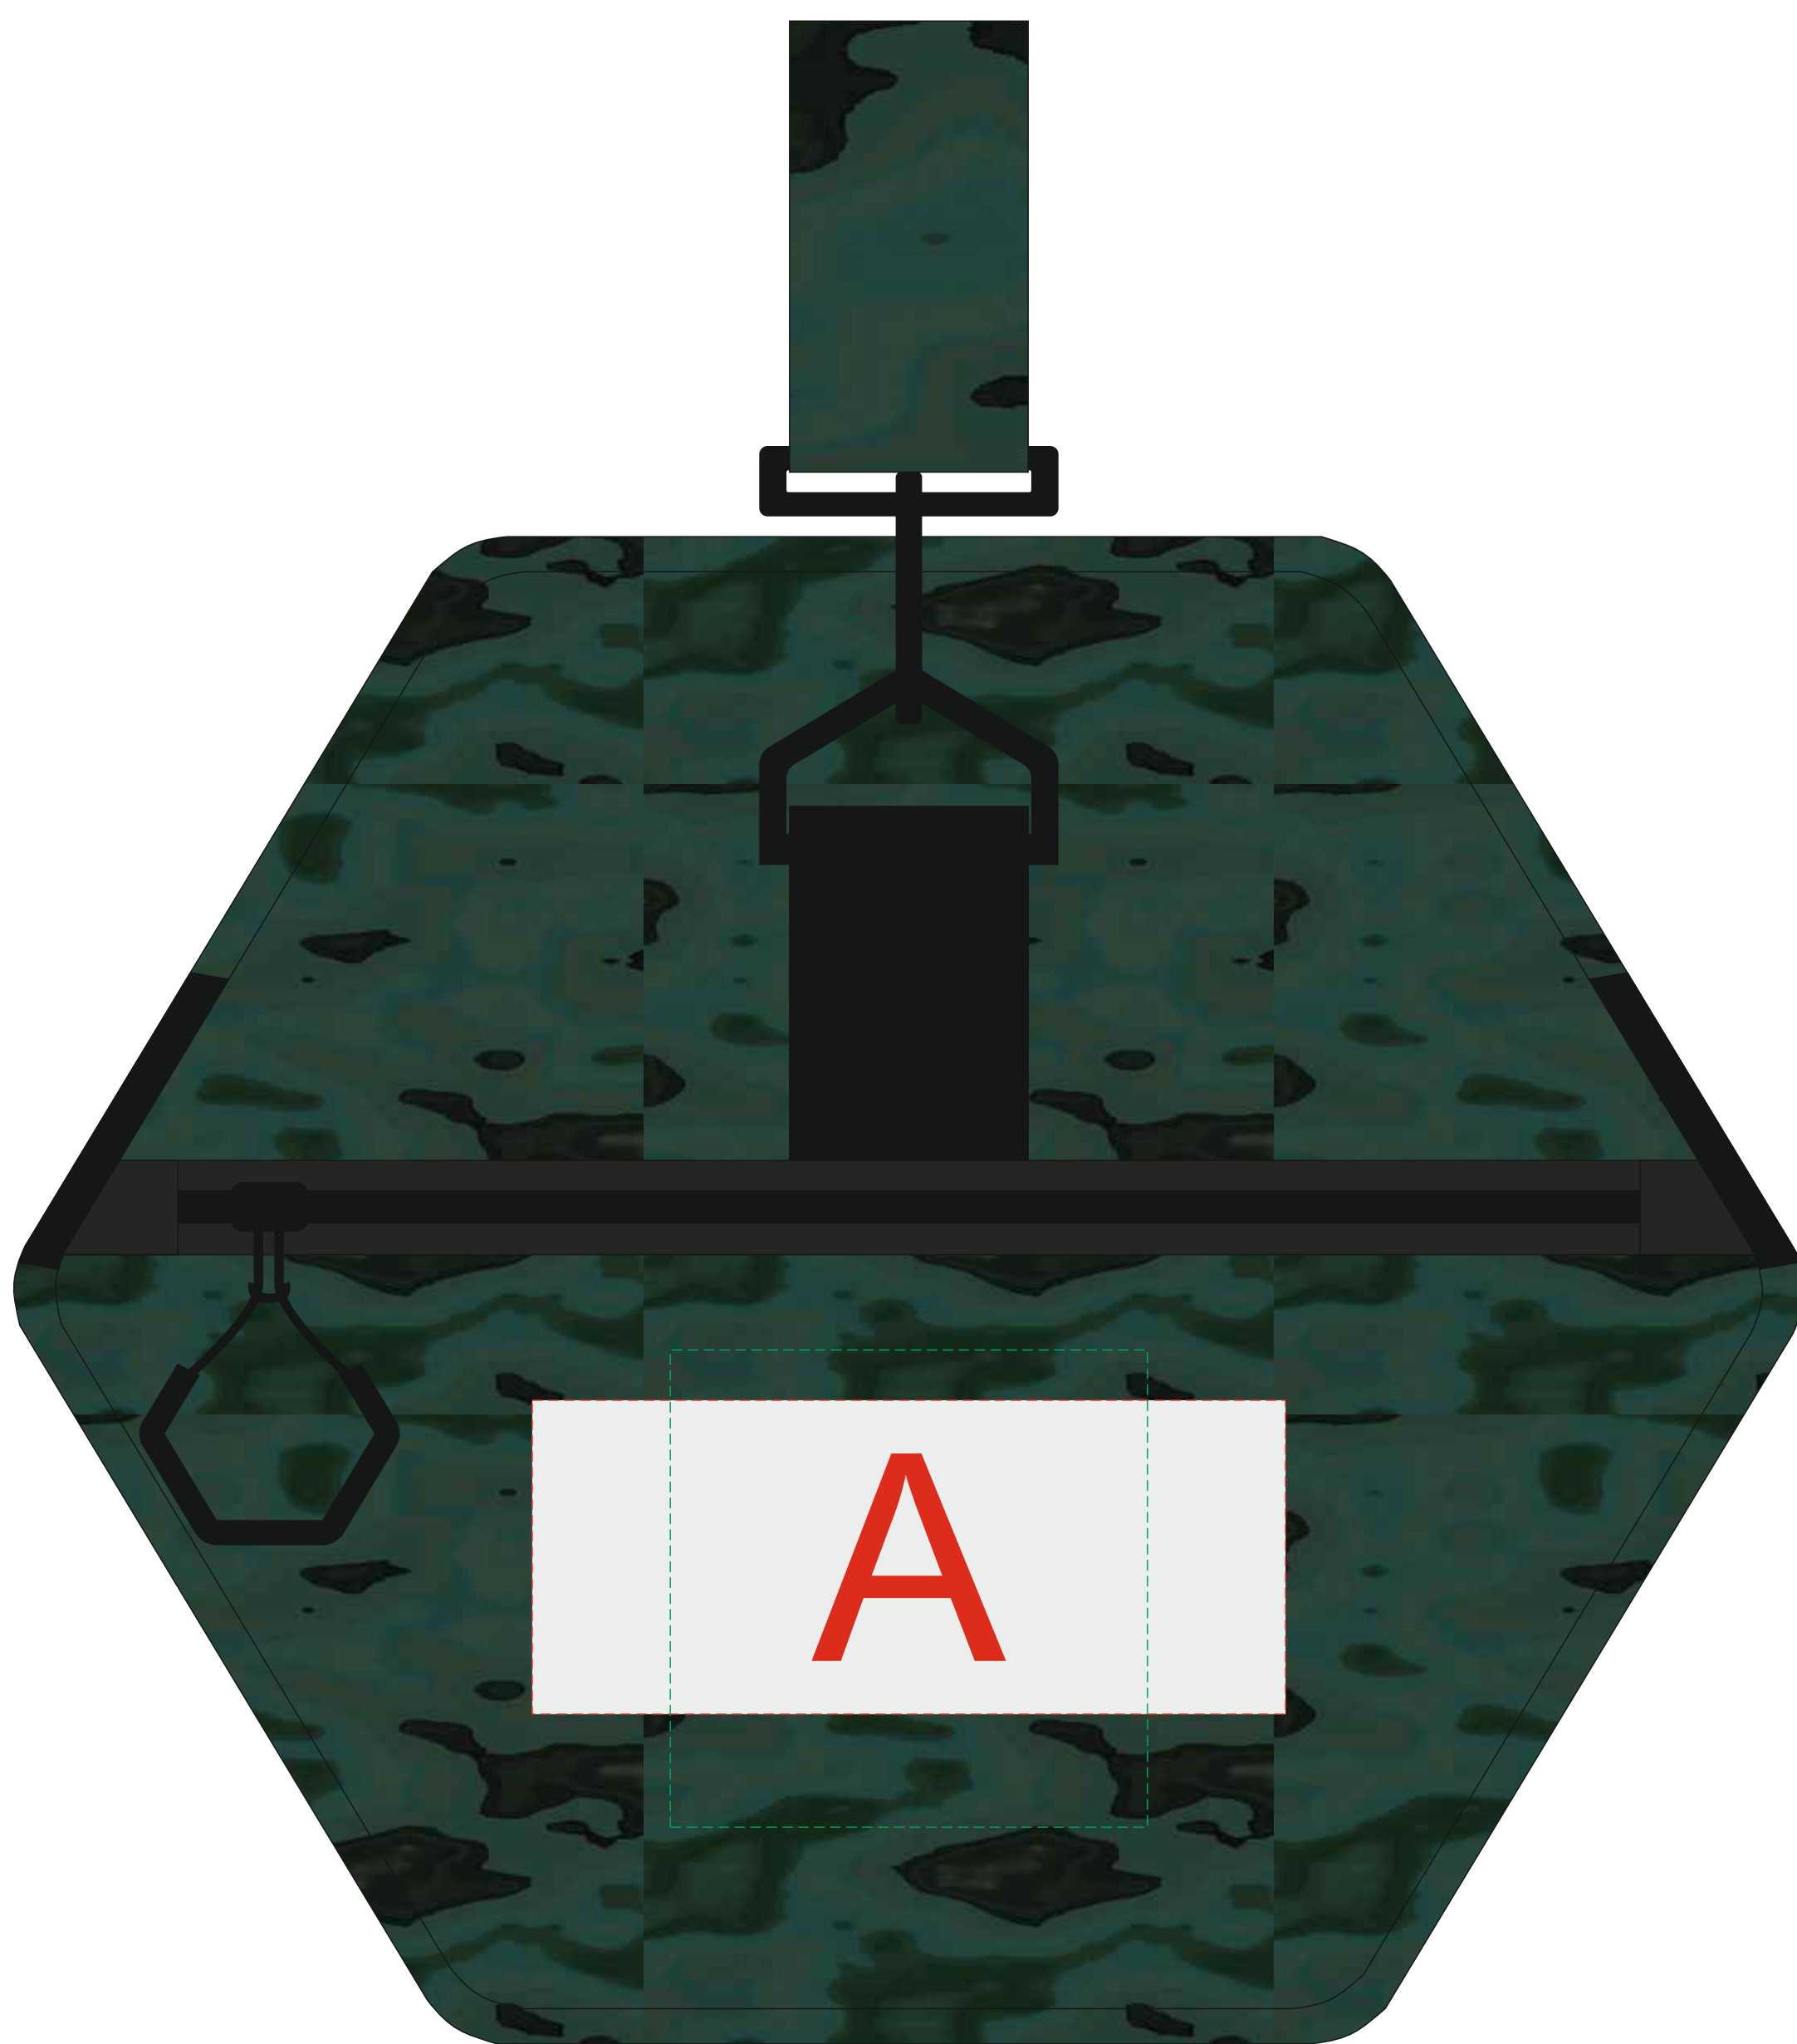

Арт. 94431

вид сбоку  
(нанесение только с одной стороны на кармане)

	Вид нанесения	Макс площадь (Ш*В)
А	Термотрансфер	120x50мм
	Патч	76x76мм