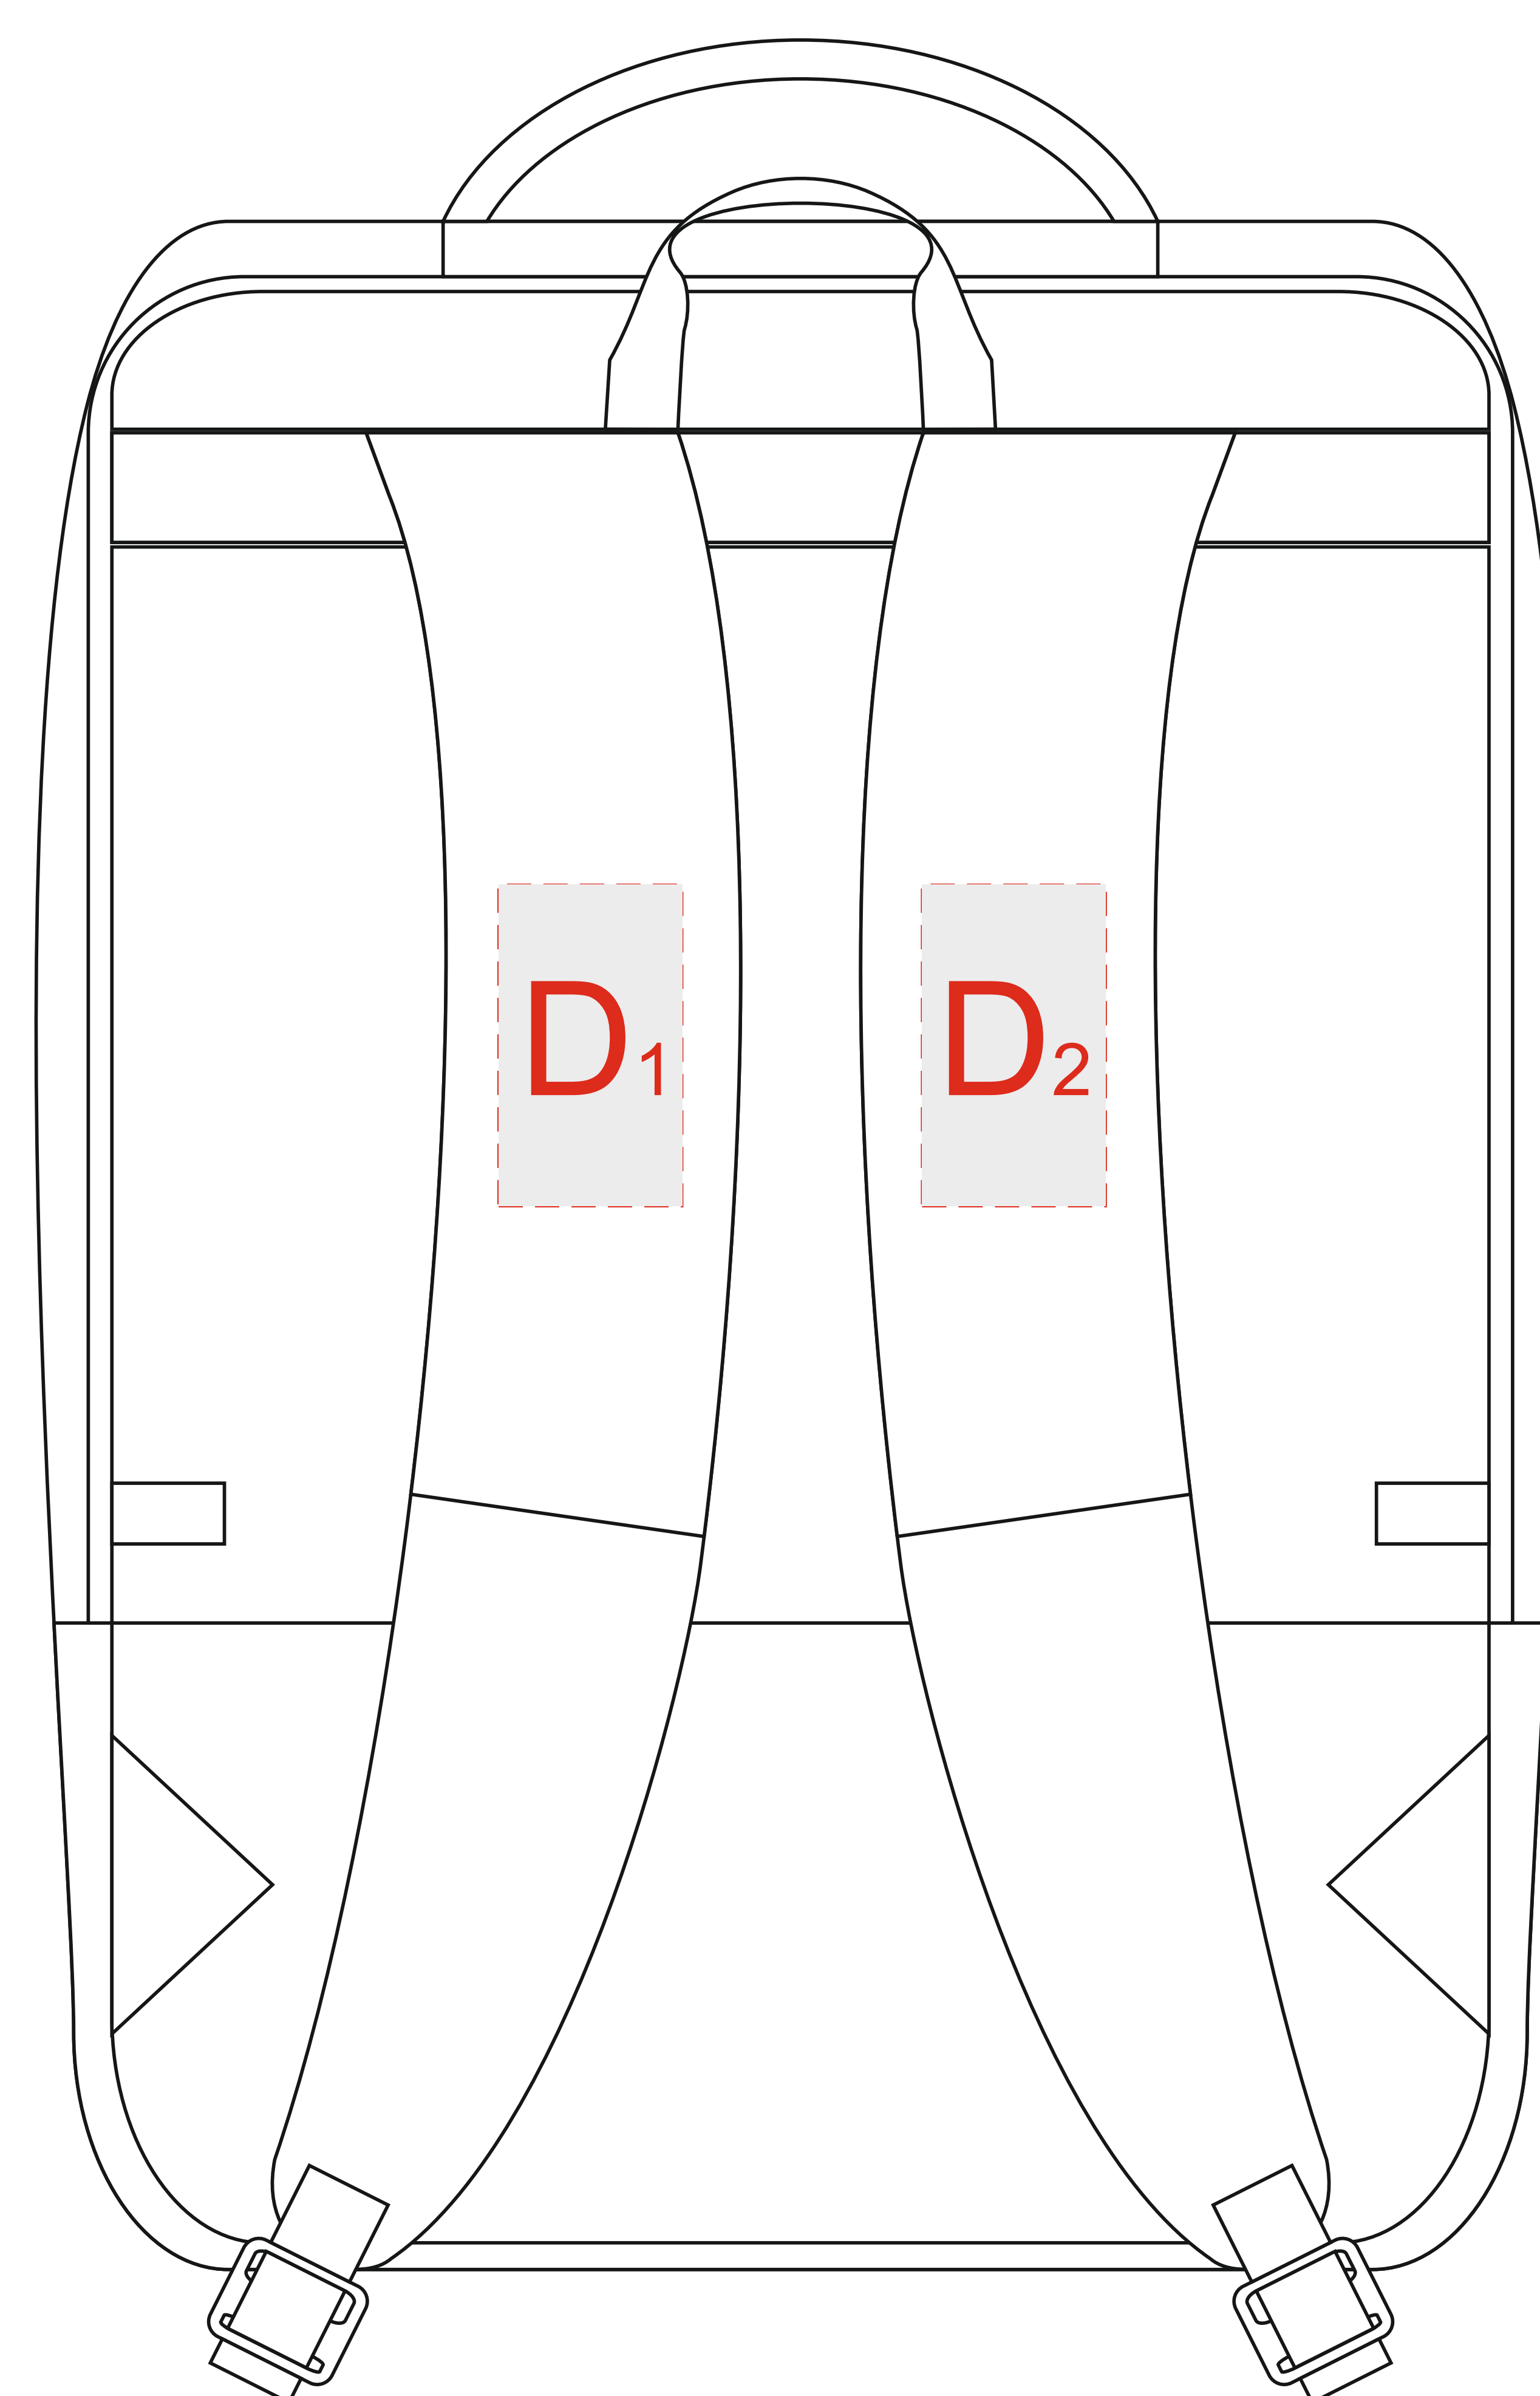

Лицо

Оборот

A	Вид нанесения	Макс площадь (Ш*В)
	Термотрансфер	150x120мм
B	Вид нанесения	Макс площадь (Ш*В)
	Термотрансфер	230x50мм
C	Вид нанесения	Макс площадь (Ш*В)
	Патч	76x76мм
D	Вид нанесения	Макс площадь (Ш*В)
	Термотрансфер	40x70мм