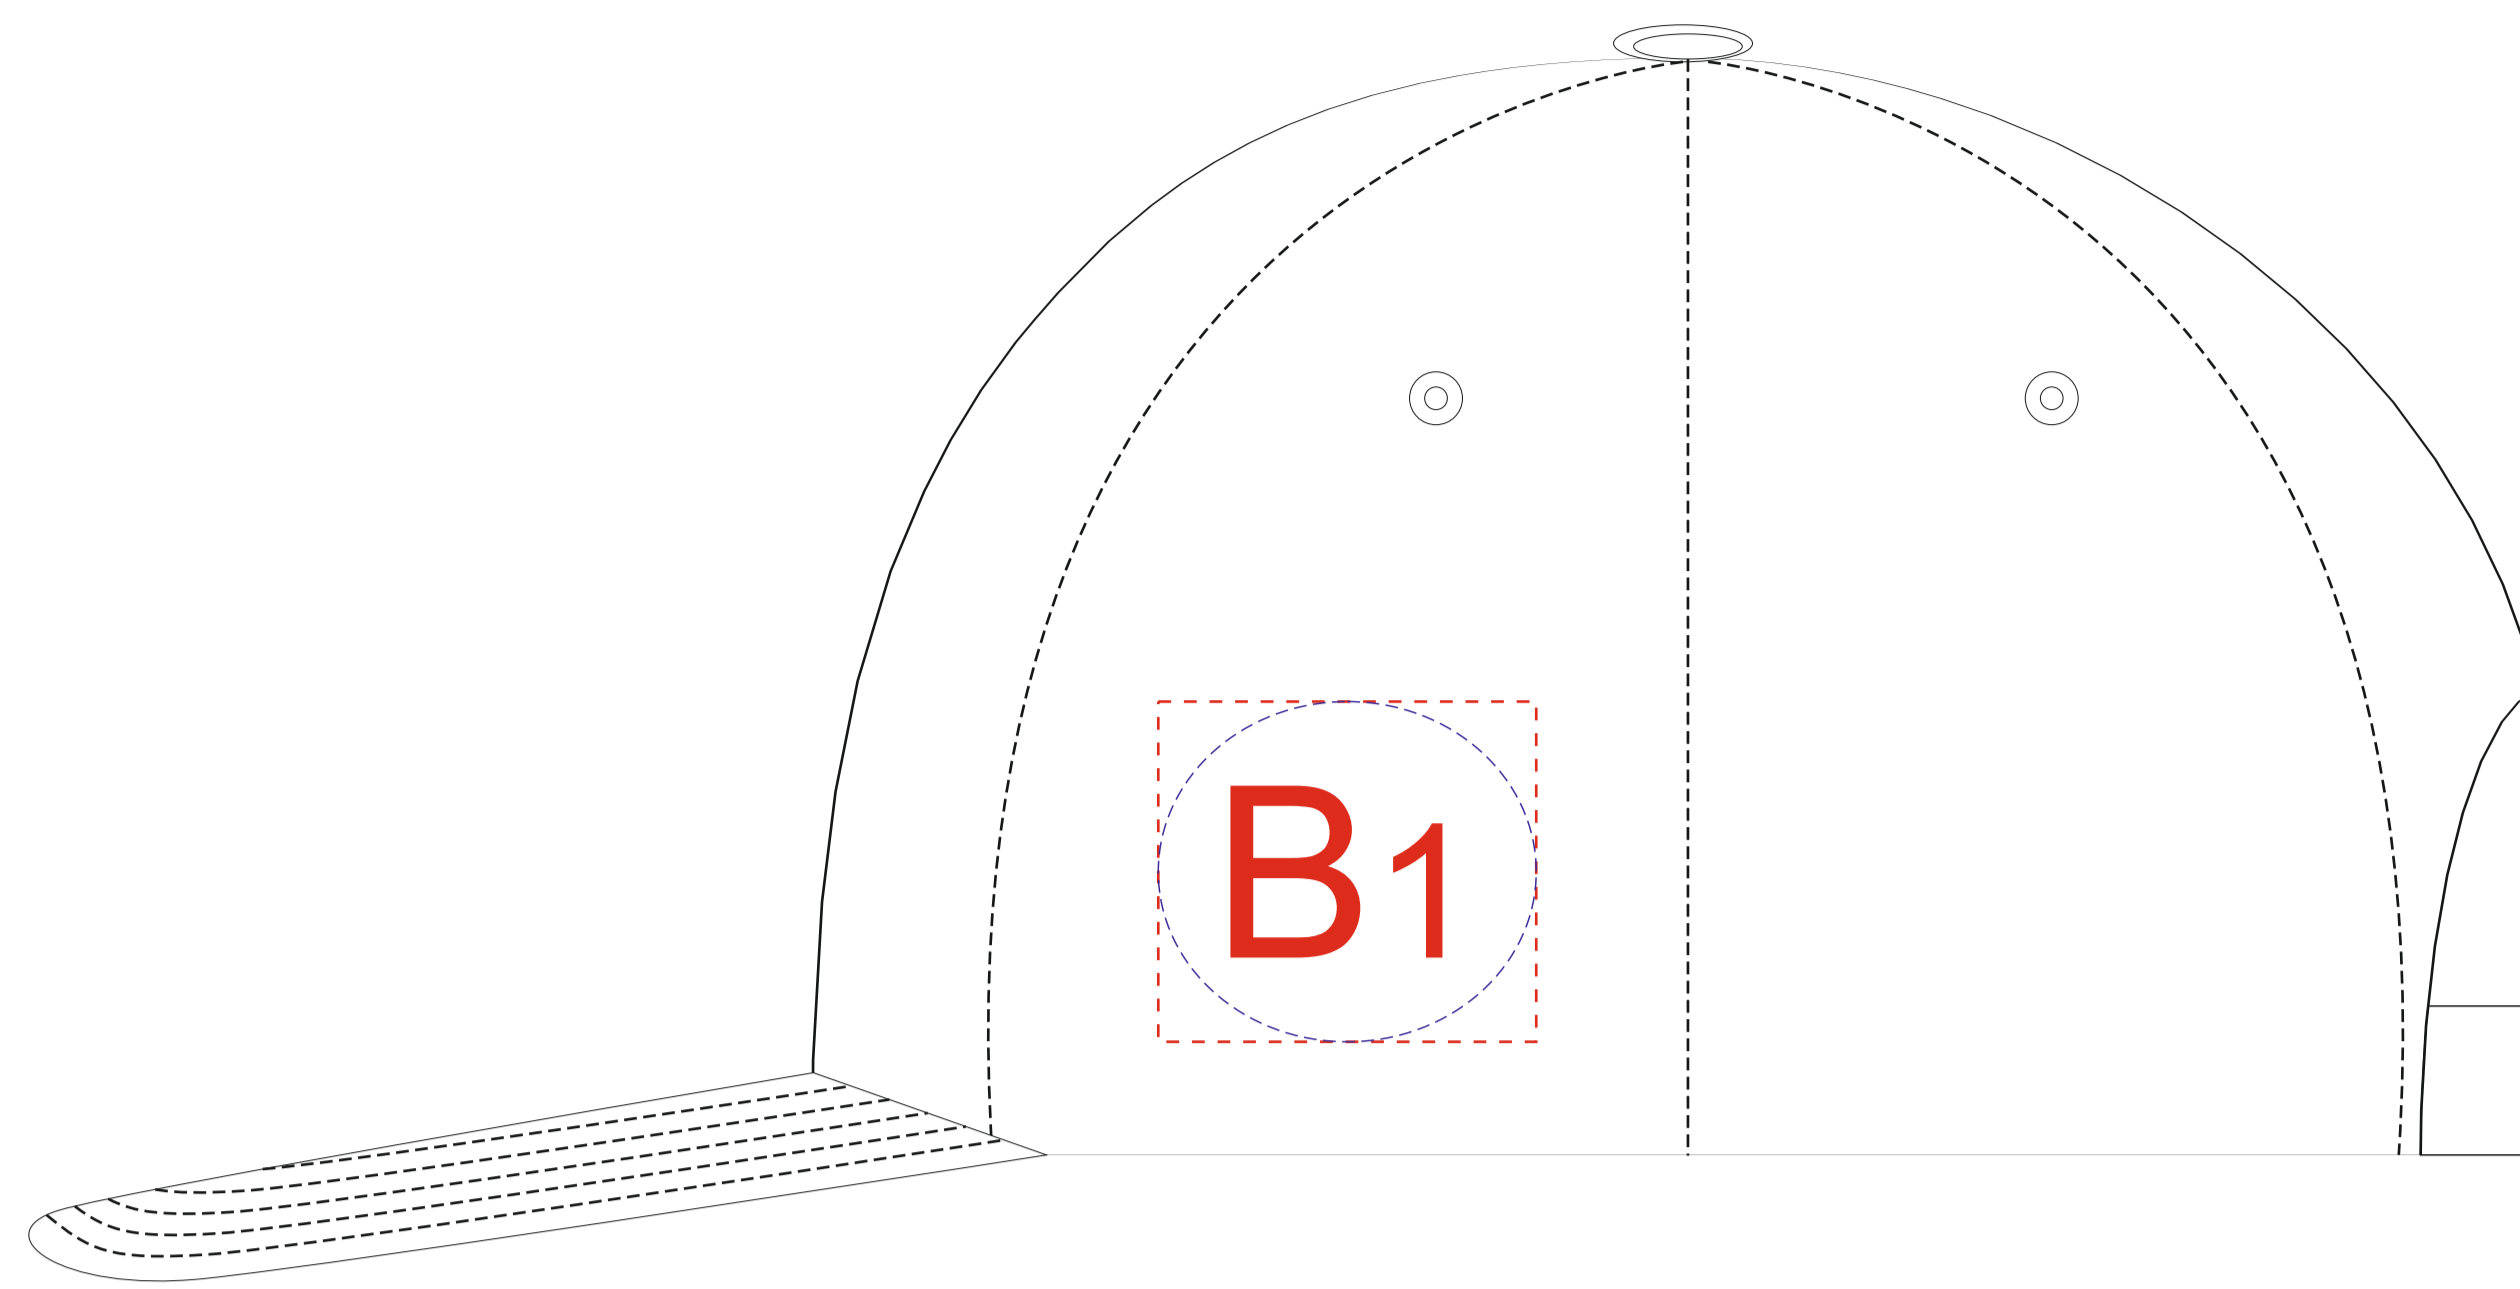

вид спереди

левый бок

правый бок

A	Вид нанесения	Макс площадь (Ш*В)
	Термотрансфер	100x45мм
	DTF (текстиль)	100x45мм
	Вышивка	100x45мм
	ПАТЧ 3D	50x45мм

B	Вид нанесения	Макс площадь (Ш*В)
	Термотрансфер	50x45мм
	DTF (текстиль)	50x45мм
	Вышивка	50x45мм
	ПАТЧ 3D	50x45мм