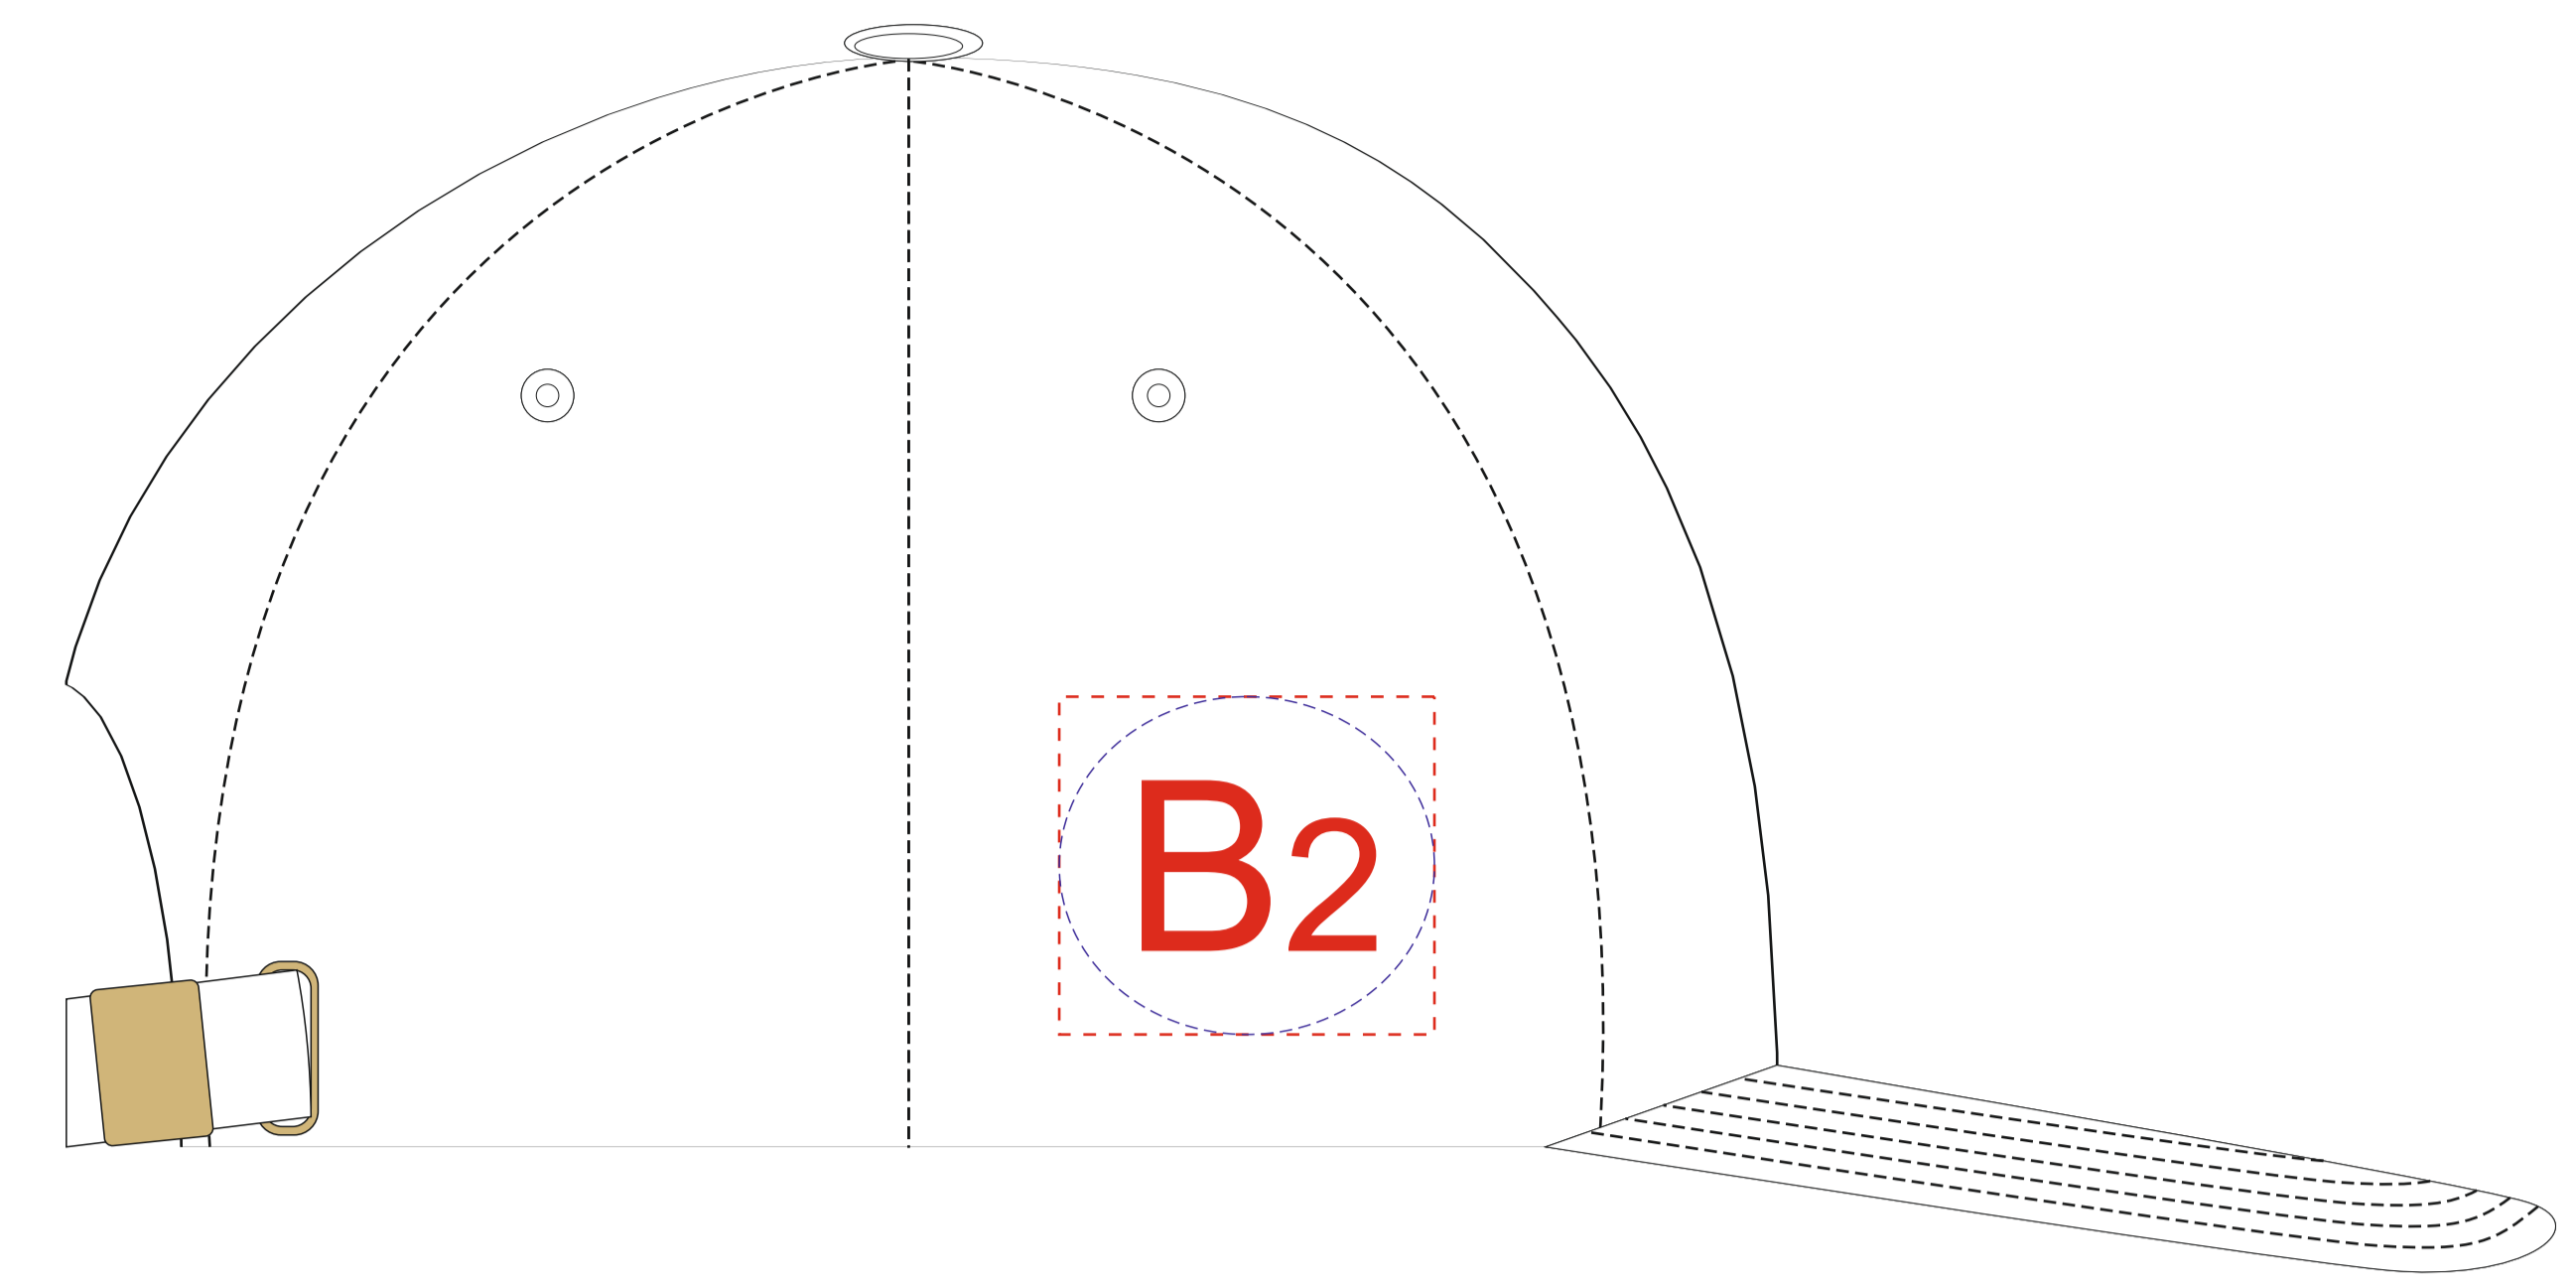

вид спереди

левый бок

правый бок

A	Вид нанесения	Макс площадь (Ш*В)
	Термотрансфер	100x45мм
	DTF (текстиль)	100x45мм
	Вышивка	100x45мм
	ПАТЧ 3D	50x45мм

B	Вид нанесения	Макс площадь (Ш*В)
	Термотрансфер	50x45мм
	DTF (текстиль)	50x45мм
	Вышивка	50x45мм
	ПАТЧ 3D	50x45мм