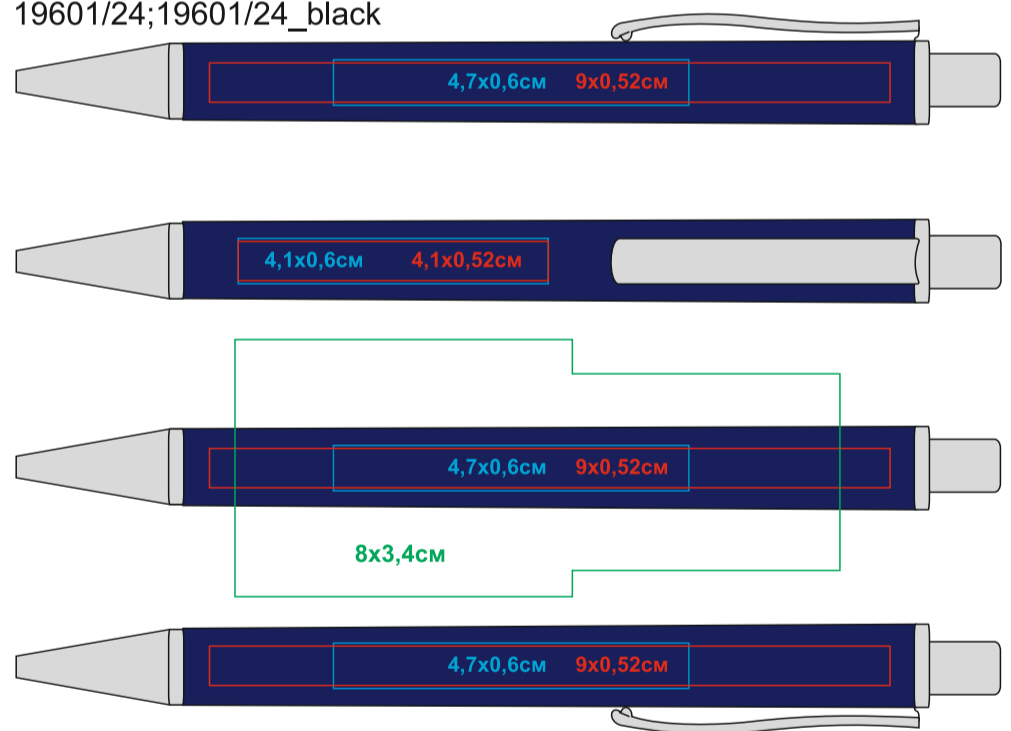

Ручка CLASSIC

Артикул: 19601

Метод нанесения: **гравировка, тампопечать, круговая гравировка**

19601/01;19601/01_black

19601/03;19601/03_black

19601/05;19601/05_black

19601/08;

19601/15;19601/15_black

19601/24;19601/24_black

19601/35;19601/35_black

19601/47;