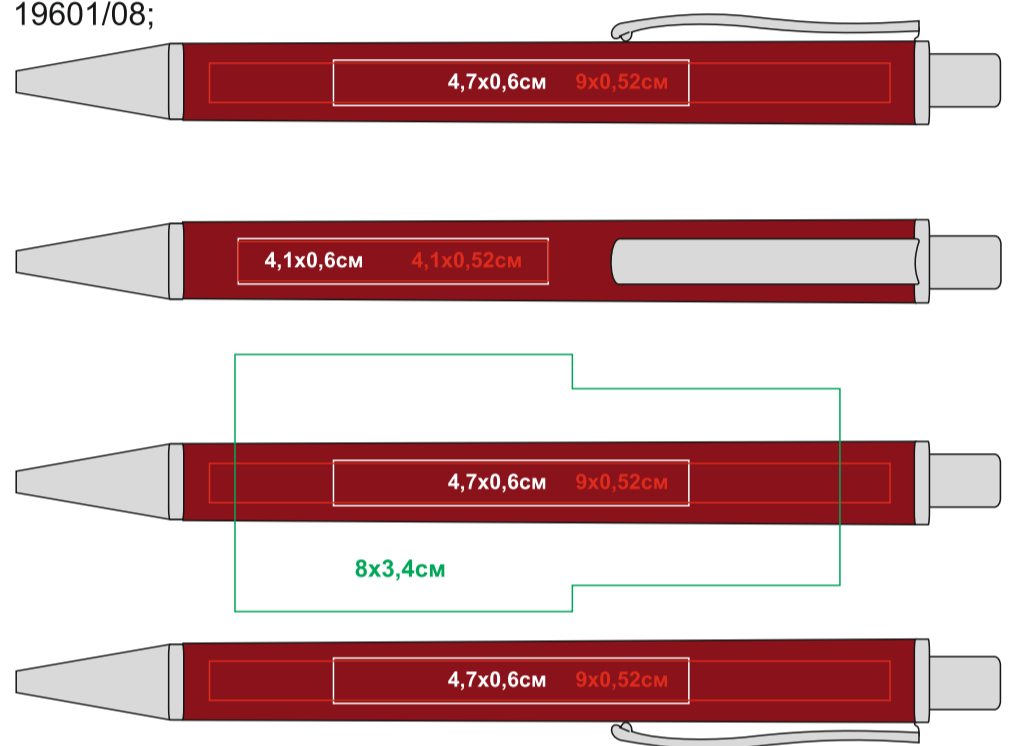

Ручка CLASSIC

Артикул: 19601

Метод нанесения: **гравировка, тампопечать, круговая гравировка**

19601/01;19601/01_black

19601/03;19601/03_black

19601/05;19601/05_black

19601/08;

19601/15;19601/15_black

19601/24;19601/24_black

19601/35;19601/35_black

19601/47;