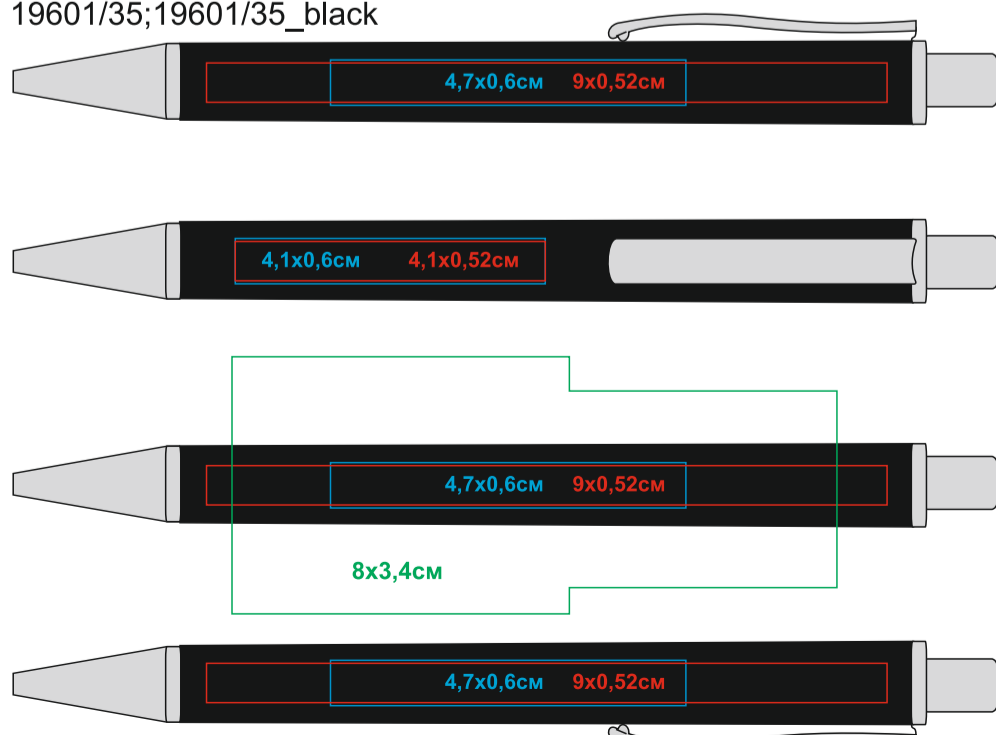

Ручка CLASSIC

Артикул: 19601

Метод нанесения: **гравировка, тампопечать, круговая гравировка**

19601/01;19601/01_black

19601/03;19601/03_black

19601/05;19601/05_black

19601/08;

19601/15;19601/15_black

19601/24;19601/24_black

19601/35;19601/35_black

19601/47;