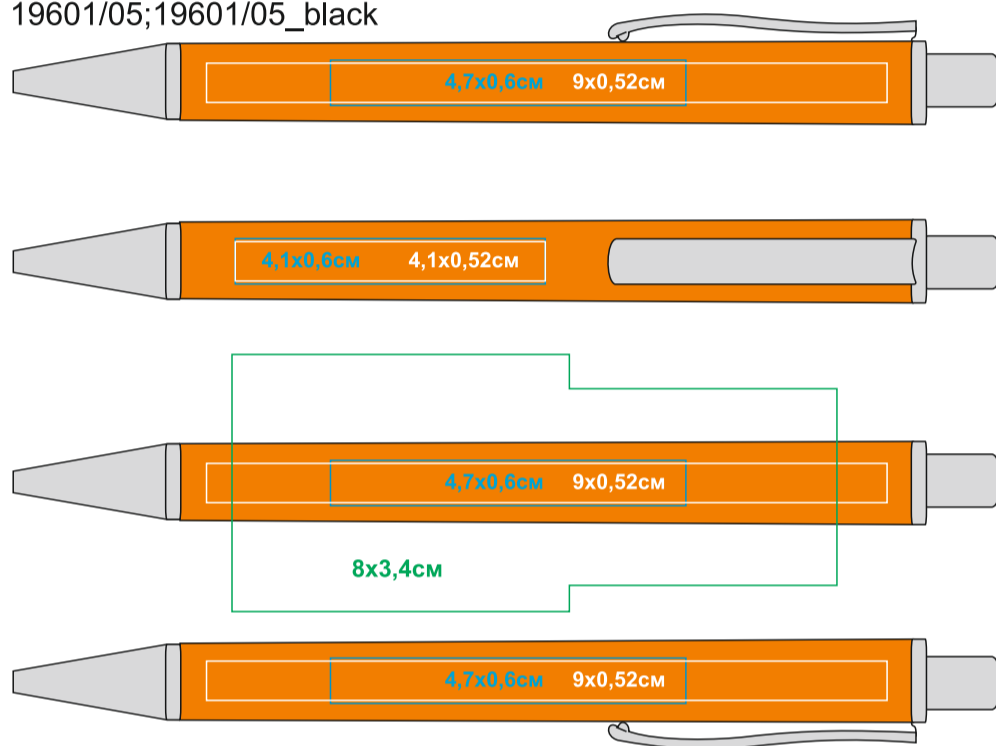

Ручка CLASSIC

Артикул: 19601

Метод нанесения: **гравировка, тампопечать, круговая гравировка**

19601/01;19601/01_black

19601/03;19601/03_black

19601/05;19601/05_black

19601/08;

19601/15;19601/15_black

19601/24;19601/24_black

19601/35;19601/35_black

19601/47;