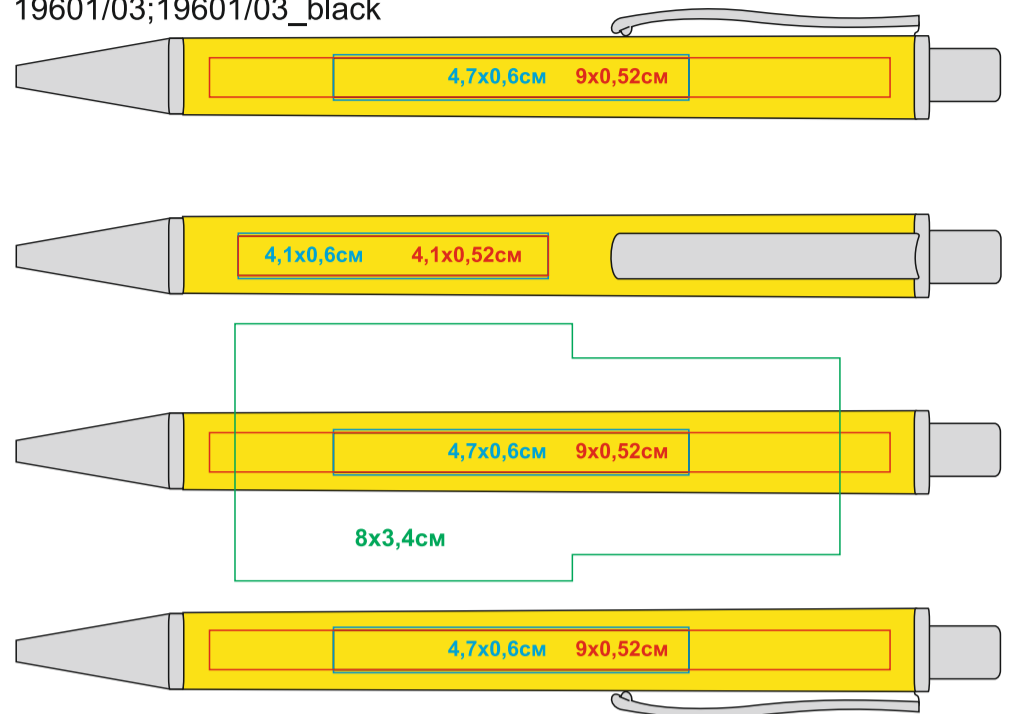

Ручка CLASSIC

Артикул: 19601

Метод нанесения: **гравировка, тампопечать, круговая гравировка**

19601/01;19601/01_black

19601/03;19601/03_black

19601/05;19601/05_black

19601/08;

19601/15;19601/15_black

19601/24;19601/24_black

19601/35;19601/35_black

19601/47;