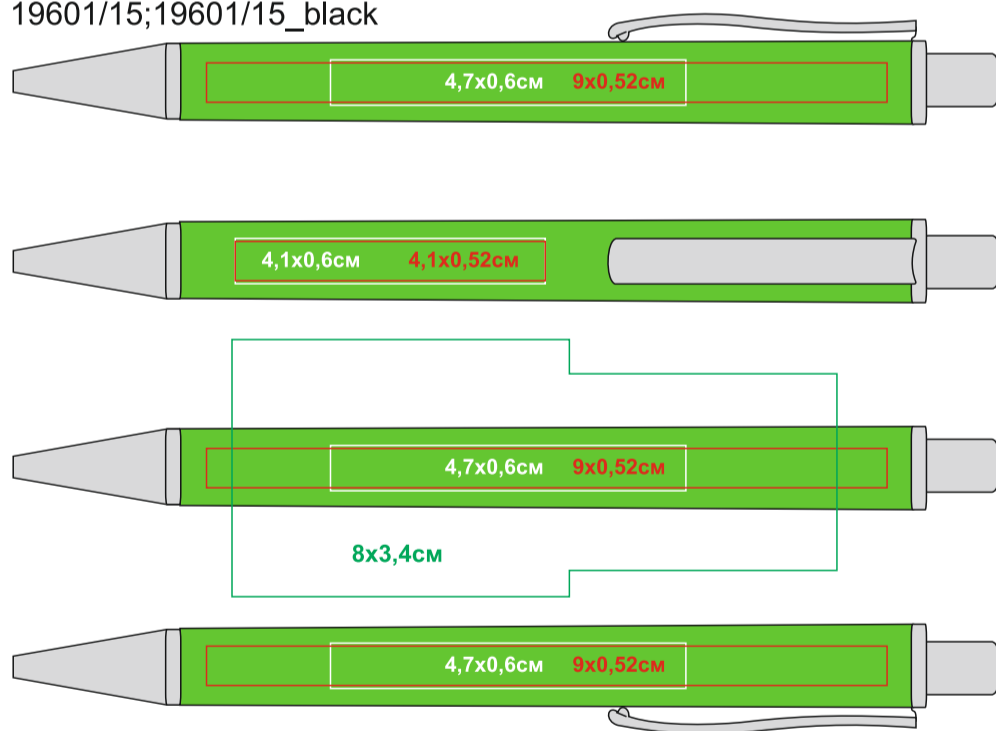

Ручка CLASSIC

Артикул: 19601

Метод нанесения: **гравировка, тампопечать, круговая гравировка**

19601/01;19601/01_black

19601/03;19601/03_black

19601/05;19601/05_black

19601/08;

19601/15;19601/15_black

19601/24;19601/24_black

19601/35;19601/35_black

19601/47;