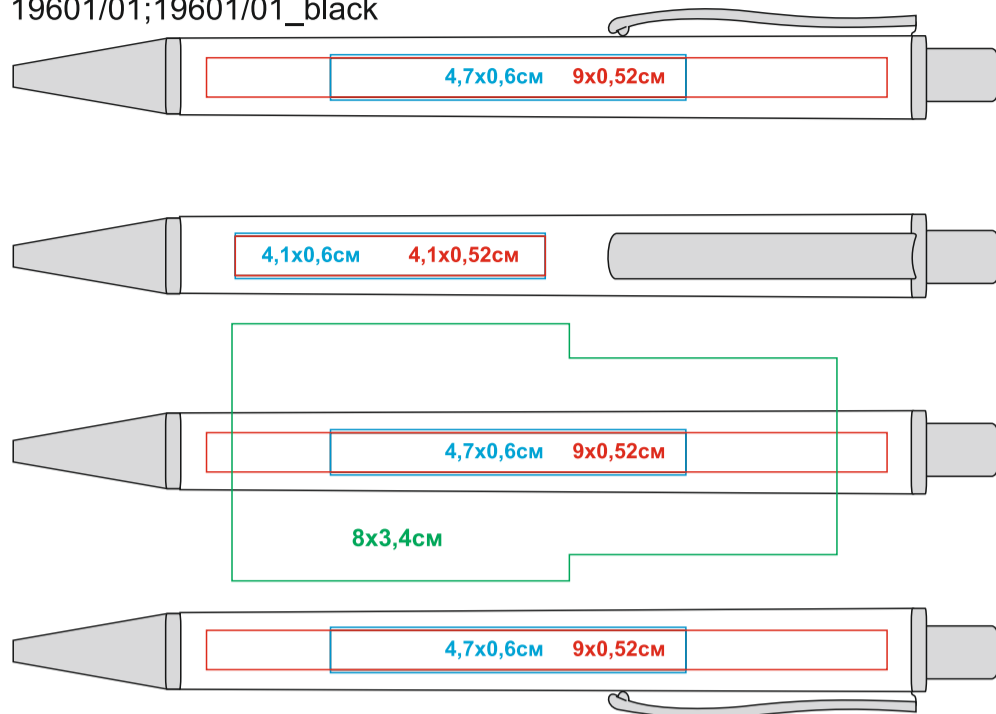

Ручка CLASSIC

Артикул: 19601

Метод нанесения: **гравировка, тампопечать, круговая гравировка**

19601/01;19601/01_black

19601/03;19601/03_black

19601/05;19601/05_black

19601/08;

19601/15;19601/15_black

19601/24;19601/24_black

19601/35;19601/35_black

19601/47;