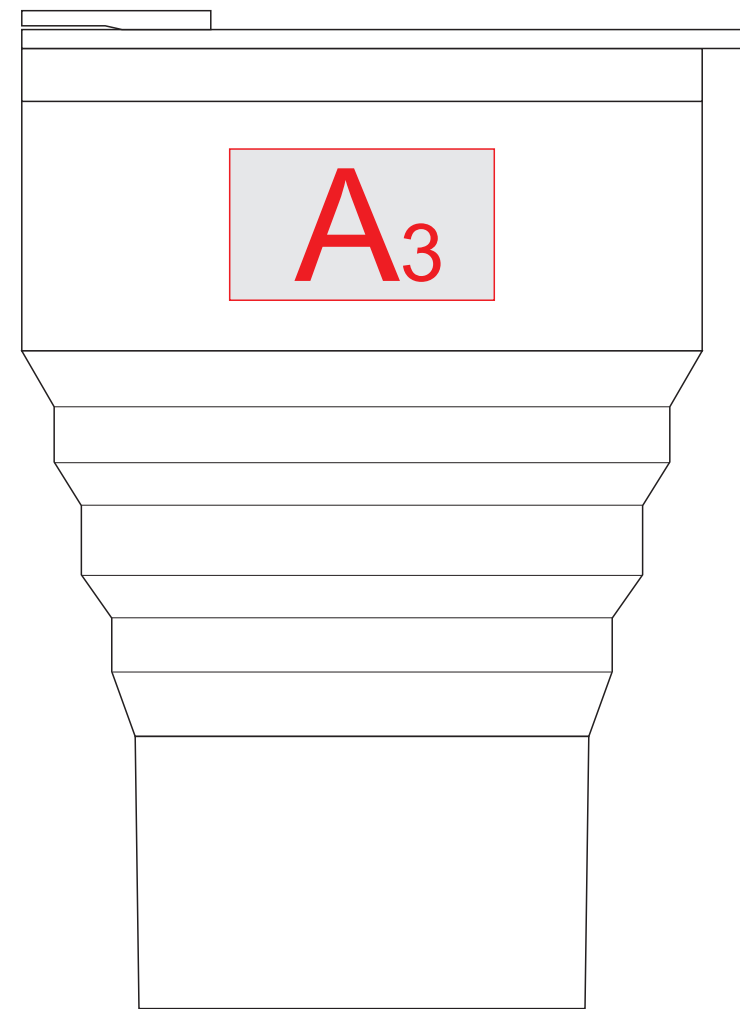

Арт. 82763

вид слева

вид спереди
(со стороны поильника)

вид справа

вид сзади

A	Вид нанесения	Макс площадь (Ш*В)
	Тампопечать	35x20мм