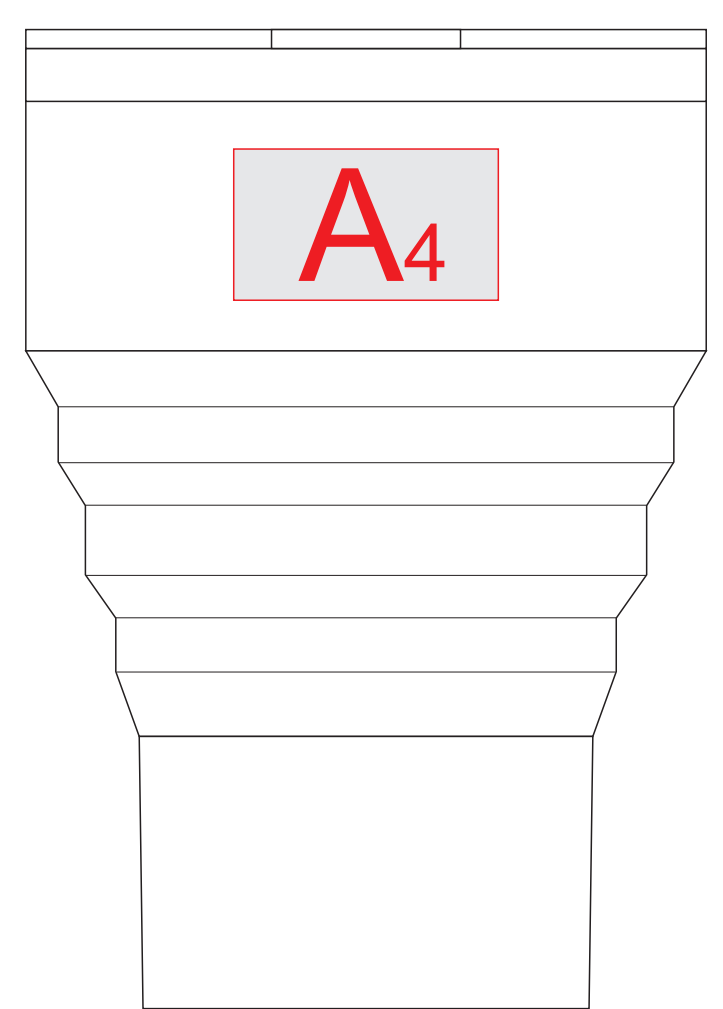

Арт. 82763

вид слева

вид спереди
(со стороны поильника)

вид справа

вид сзади

A	Вид нанесения	Макс площадь (Ш*В)
	Тампопечать	35x20мм