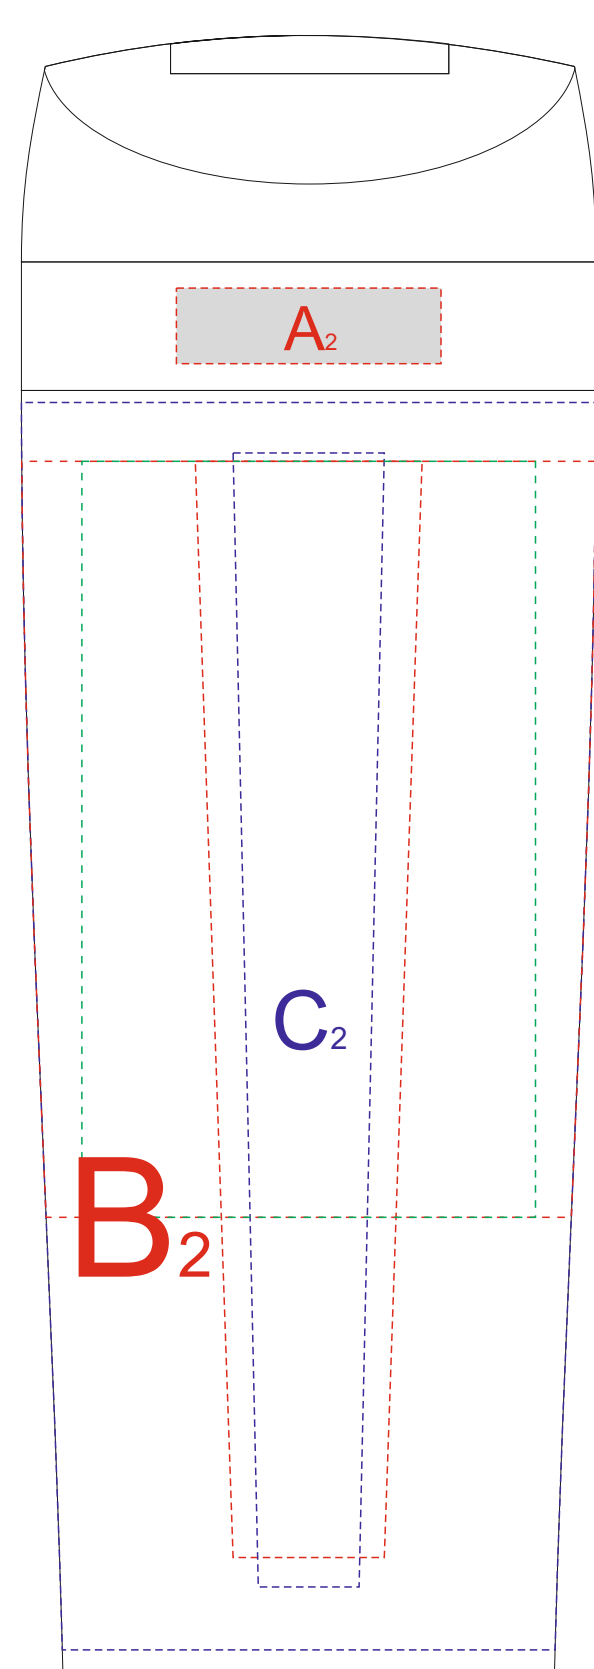

# Арт 84030, 84031

Вид спереди

Вид сзади

Вид справа

Вид слева

образец для круговой печати

<b>A</b>	Вид нанесения	Макс площадь (Ш*В)
	Тампопечать	35x10мм
<b>B</b>	Вид нанесения	Макс площадь (Ш*В)
	Круговая трафаретная печать	200x100мм
	Круговая Уф печать	231,5x165мм
<b>C</b>	Вид нанесения	Макс площадь (Ш*В)
	УФ печать	20x150мм
	УФ DTF	60x100мм
	Тампопечать	30x50мм
<b>D</b>	Вид нанесения	Макс площадь (Ш*В)
	Тампопечать	30x10мм

**Внимание!**  
Круговая трафаретная печать не стыкуется!  
Круговая уф печать не позиционируется  
относительно крышки и других нанесений.