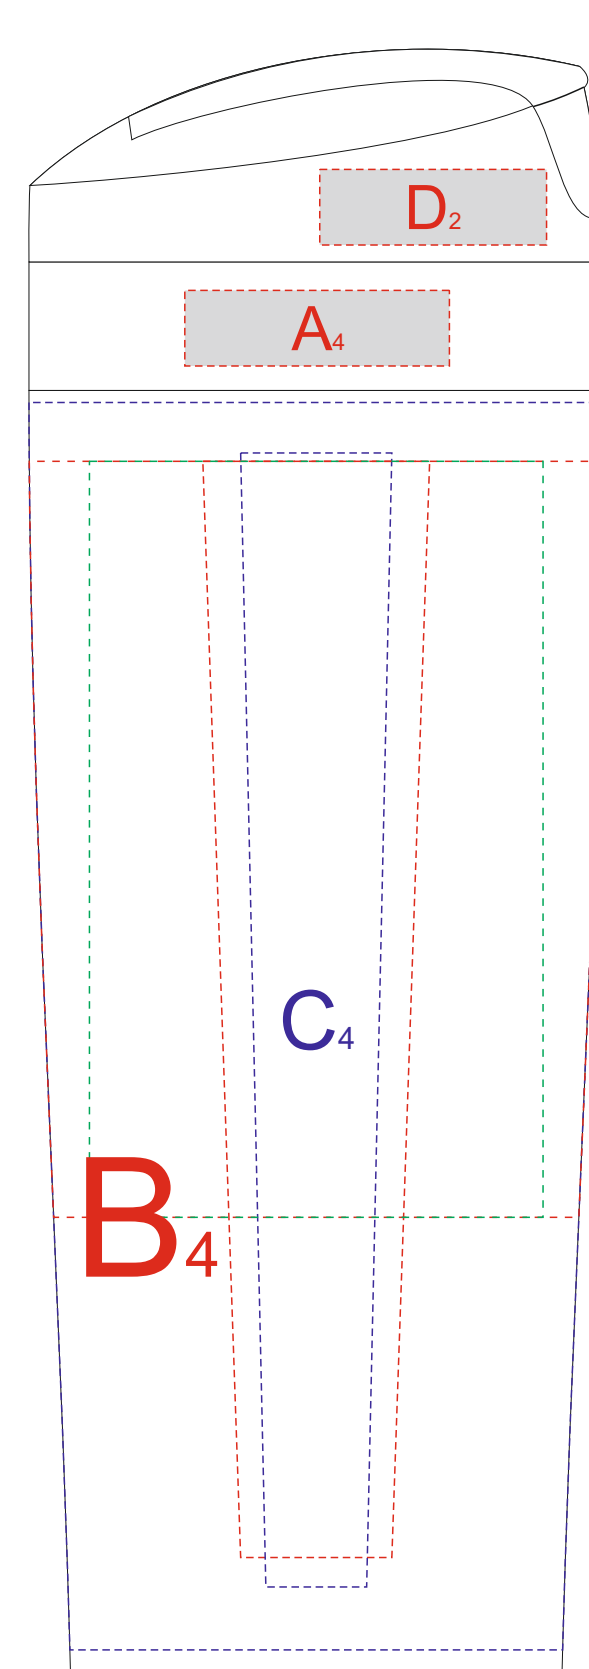

# Арт 84030, 84031

Вид спереди

Вид сзади

Вид справа

Вид слева

образец для круговой печати

<b>A</b>	Вид нанесения	Макс площадь (Ш*В)
	Тампопечать	35x10мм
<b>B</b>	Вид нанесения	Макс площадь (Ш*В)
	Круговая трафаретная печать	200x100мм
	Круговая Уф печать	231,5x165мм
<b>C</b>	Вид нанесения	Макс площадь (Ш*В)
	УФ печать	20x150мм
	УФ DTF	60x100мм
	Тампопечать	30x50мм
<b>D</b>	Вид нанесения	Макс площадь (Ш*В)
	Тампопечать	30x10мм

**Внимание!**  
Круговая трафаретная печать не стыкуется!  
Круговая уф печать не позиционируется  
относительно крышки и других нанесений.