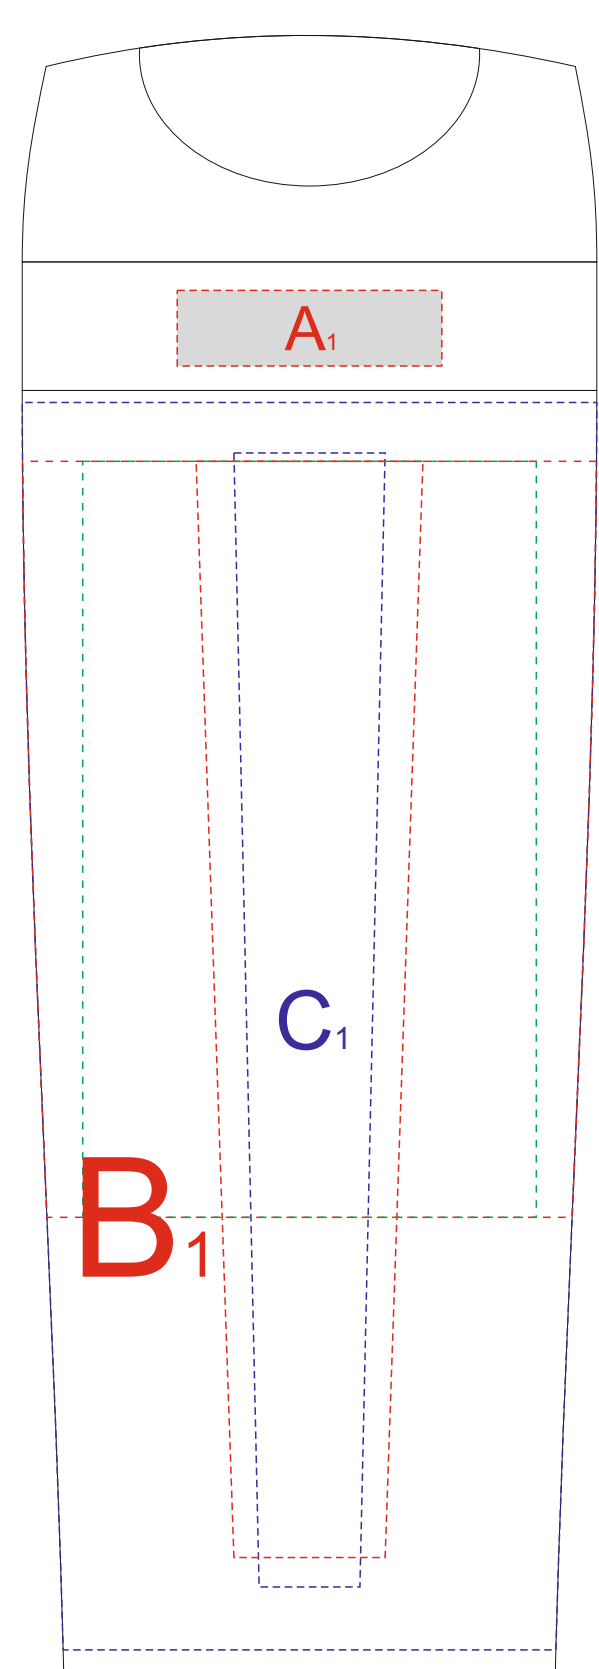

# Арт 84030, 84031

Вид спереди

Вид сзади

Вид справа

Вид слева

образец для круговой печати

<b>A</b>	Вид нанесения	Макс площадь (Ш*В)
	Тампопечать	35x10мм
<b>B</b>	Вид нанесения	Макс площадь (Ш*В)
	Круговая трафаретная печать	200x100мм
	Круговая Уф печать	231,5x165мм
<b>C</b>	Вид нанесения	Макс площадь (Ш*В)
	УФ печать	20x150мм
	УФ DTF	60x100мм
	Тампопечать	30x50мм
<b>D</b>	Вид нанесения	Макс площадь (Ш*В)
	Тампопечать	30x10мм

**Внимание!**  
Круговая трафаретная печать не стыкуется!  
Круговая уф печать не позиционируется  
относительно крышки и других нанесений.