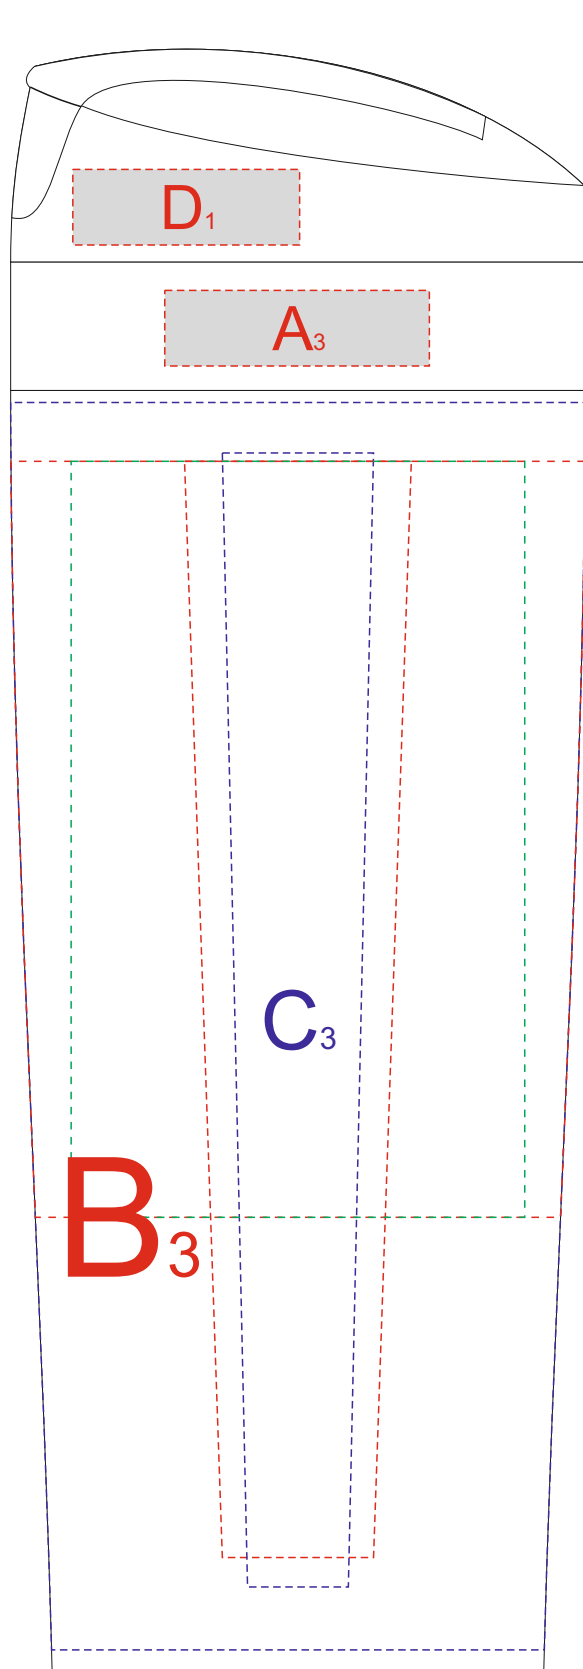

# Арт 84030, 84031

Вид спереди

Вид сзади

Вид справа

Вид слева

образец для круговой печати

<b>A</b>	Вид нанесения	Макс площадь (Ш*В)
	Тампопечать	35x10мм
<b>B</b>	Вид нанесения	Макс площадь (Ш*В)
	Круговая трафаретная печать	200x100мм
	Круговая Уф печать	231,5x165мм
<b>C</b>	Вид нанесения	Макс площадь (Ш*В)
	УФ печать	20x150мм
	УФ DTF	60x100мм
	Тампопечать	30x50мм
<b>D</b>	Вид нанесения	Макс площадь (Ш*В)
	Тампопечать	30x10мм

**Внимание!**  
Круговая трафаретная печать не стыкуется!  
Круговая уф печать не позиционируется  
относительно крышки и других нанесений.