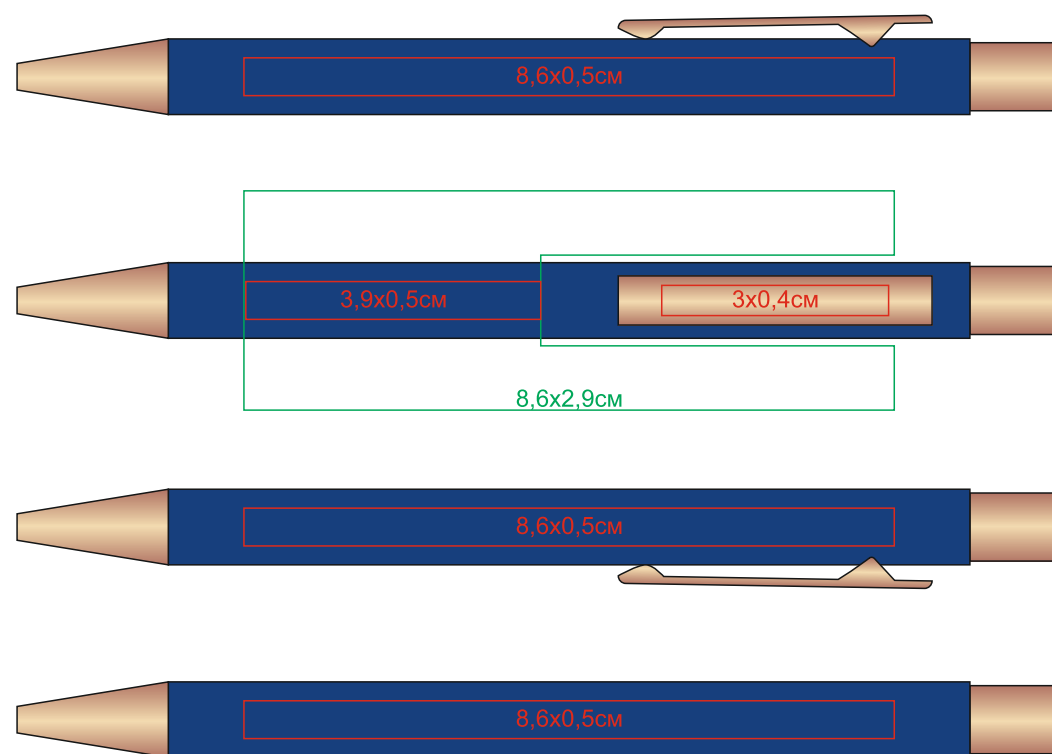

Ручка шариковая FACTOR ROSY, .../роз. золото, металл, пластик, софт-покрытие

арт. 40407

Методы нанесения: гравировка (корпус вскрывается зеркалом в цвет отделки розовое золото, клип вскрывается светло-серым),
круговая гравировка (корпус вскрывается зеркалом в цвет отделки розовое золото).

40407/08

40407/15

40407/24

40407/29

40407/35