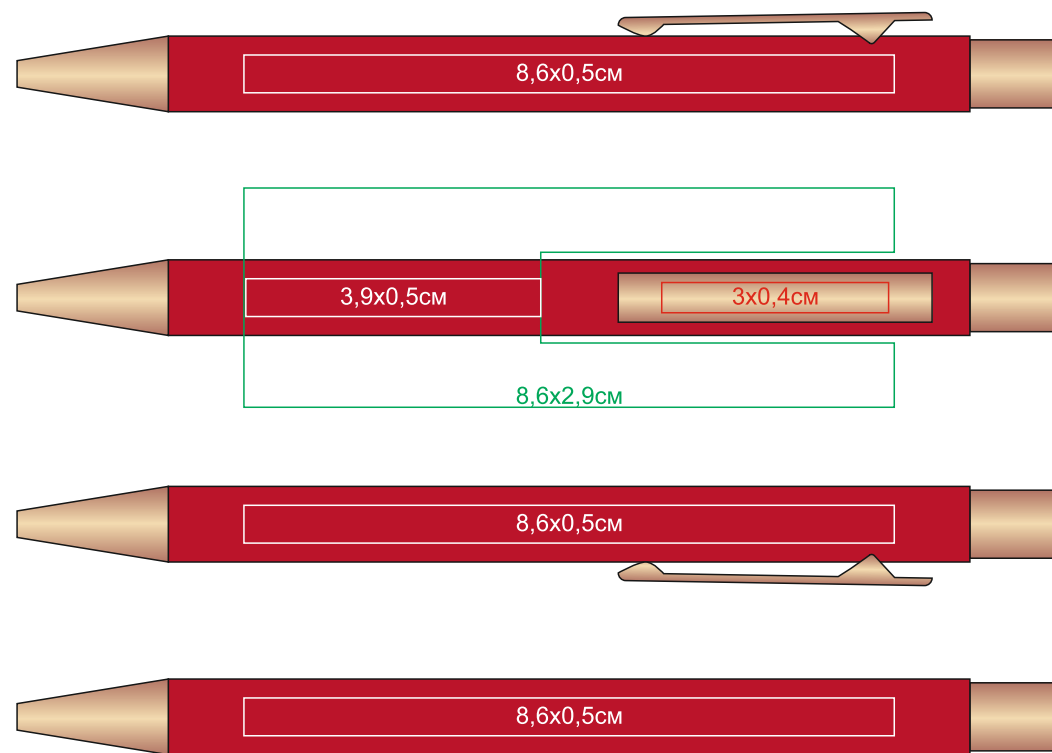

Ручка шариковая FACTOR ROSY, .../роз. золото, металл, пластик, софт-покрытие

арт. 40407

Методы нанесения: гравировка (корпус вскрывается зеркалом в цвет отделки розовое золото, клип вскрывается светло-серым),
круговая гравировка (корпус вскрывается зеркалом в цвет отделки розовое золото).

40407/08

40407/15

40407/24

40407/29

40407/35