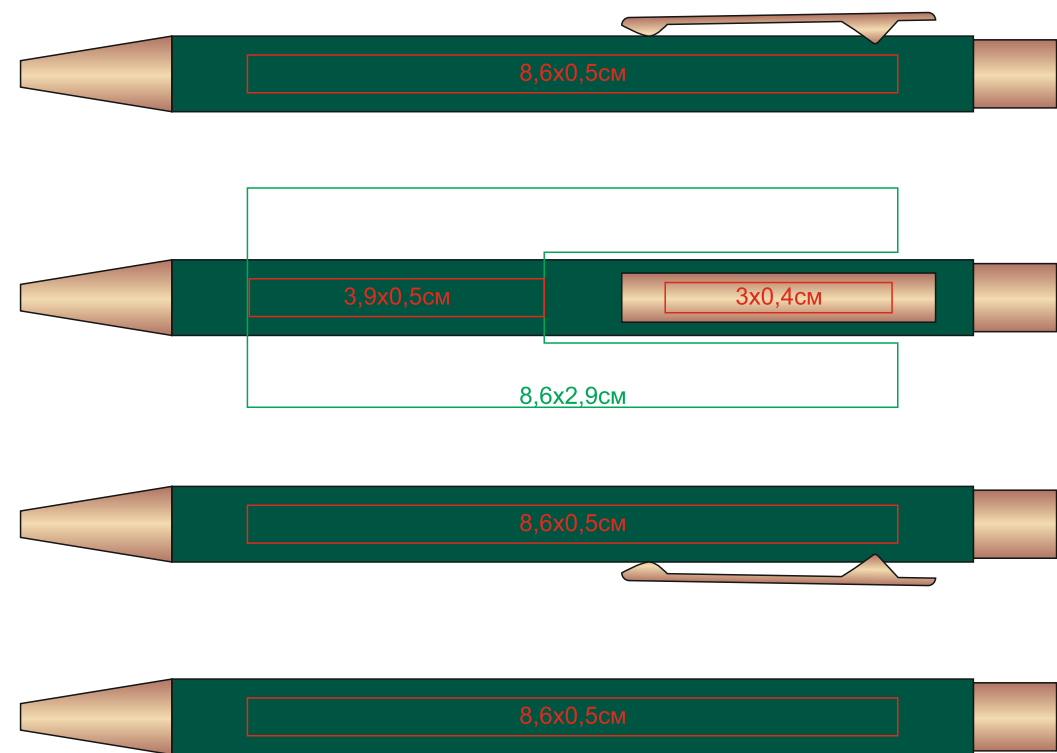

Ручка шариковая FACTOR ROSY, .../роз. золото, металл, пластик, софт-покрытие

арт. 40407

Методы нанесения: гравировка (корпус вскрывается зеркалом в цвет отделки розовое золото, клип вскрывается светло-серым),
круговая гравировка (корпус вскрывается зеркалом в цвет отделки розовое золото).

40407/08

40407/15

40407/24

40407/29

40407/35