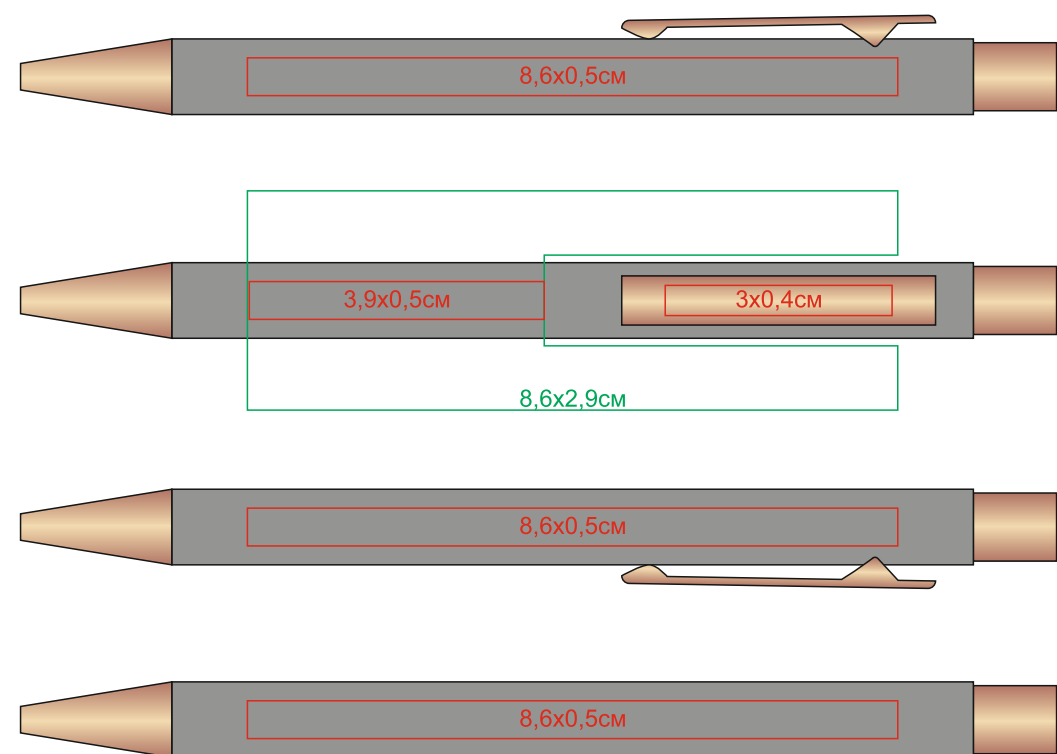

Ручка шариковая FACTOR ROSY, .../роз. золото, металл, пластик, софт-покрытие

арт. 40407

Методы нанесения: гравировка (корпус вскрывается зеркалом в цвет отделки розовое золото, клип вскрывается светло-серым),
круговая гравировка (корпус вскрывается зеркалом в цвет отделки розовое золото).

40407/08

40407/15

40407/24

40407/29

40407/35