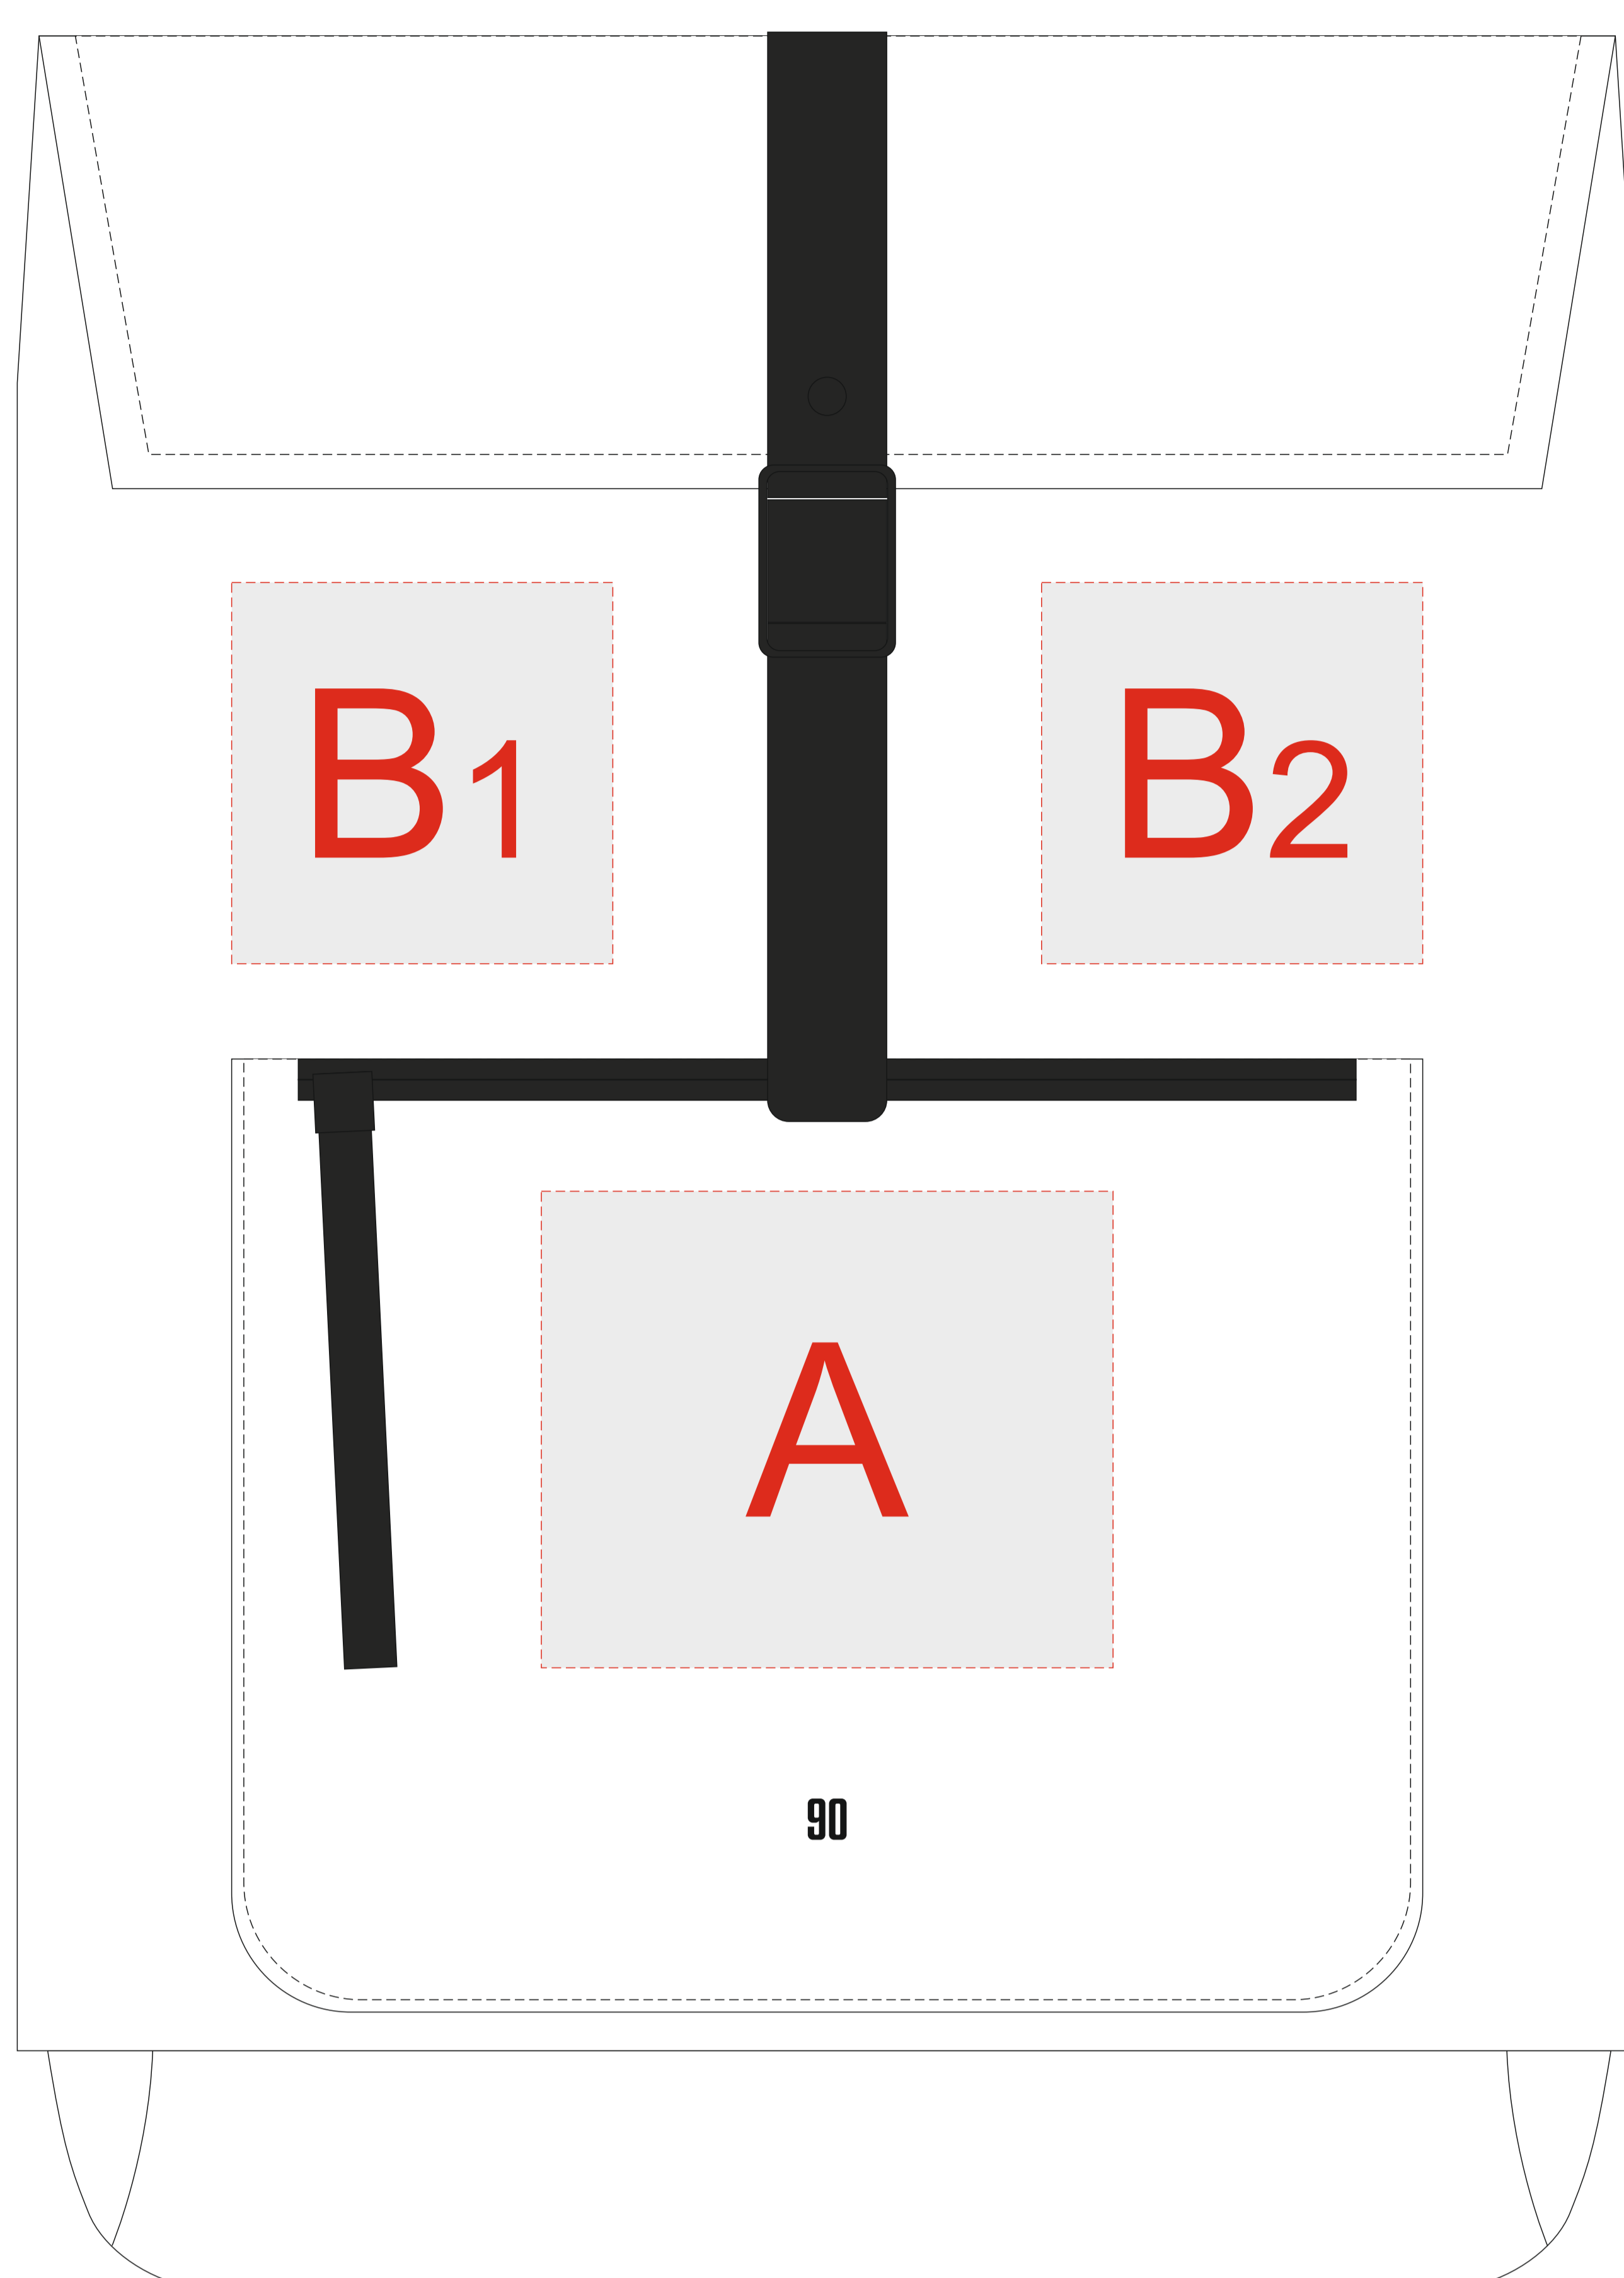

вид спереди

A	Вид нанесения	Макс площадь (Ш*В)
	Термотрансфер	120x100мм
	ПАТЧ 3D	75x75мм

B	Вид нанесения	Макс площадь (Ш*В)
	Термотрансфер	80x80мм
	ПАТЧ 3D	75x75мм

масштаб 1:2