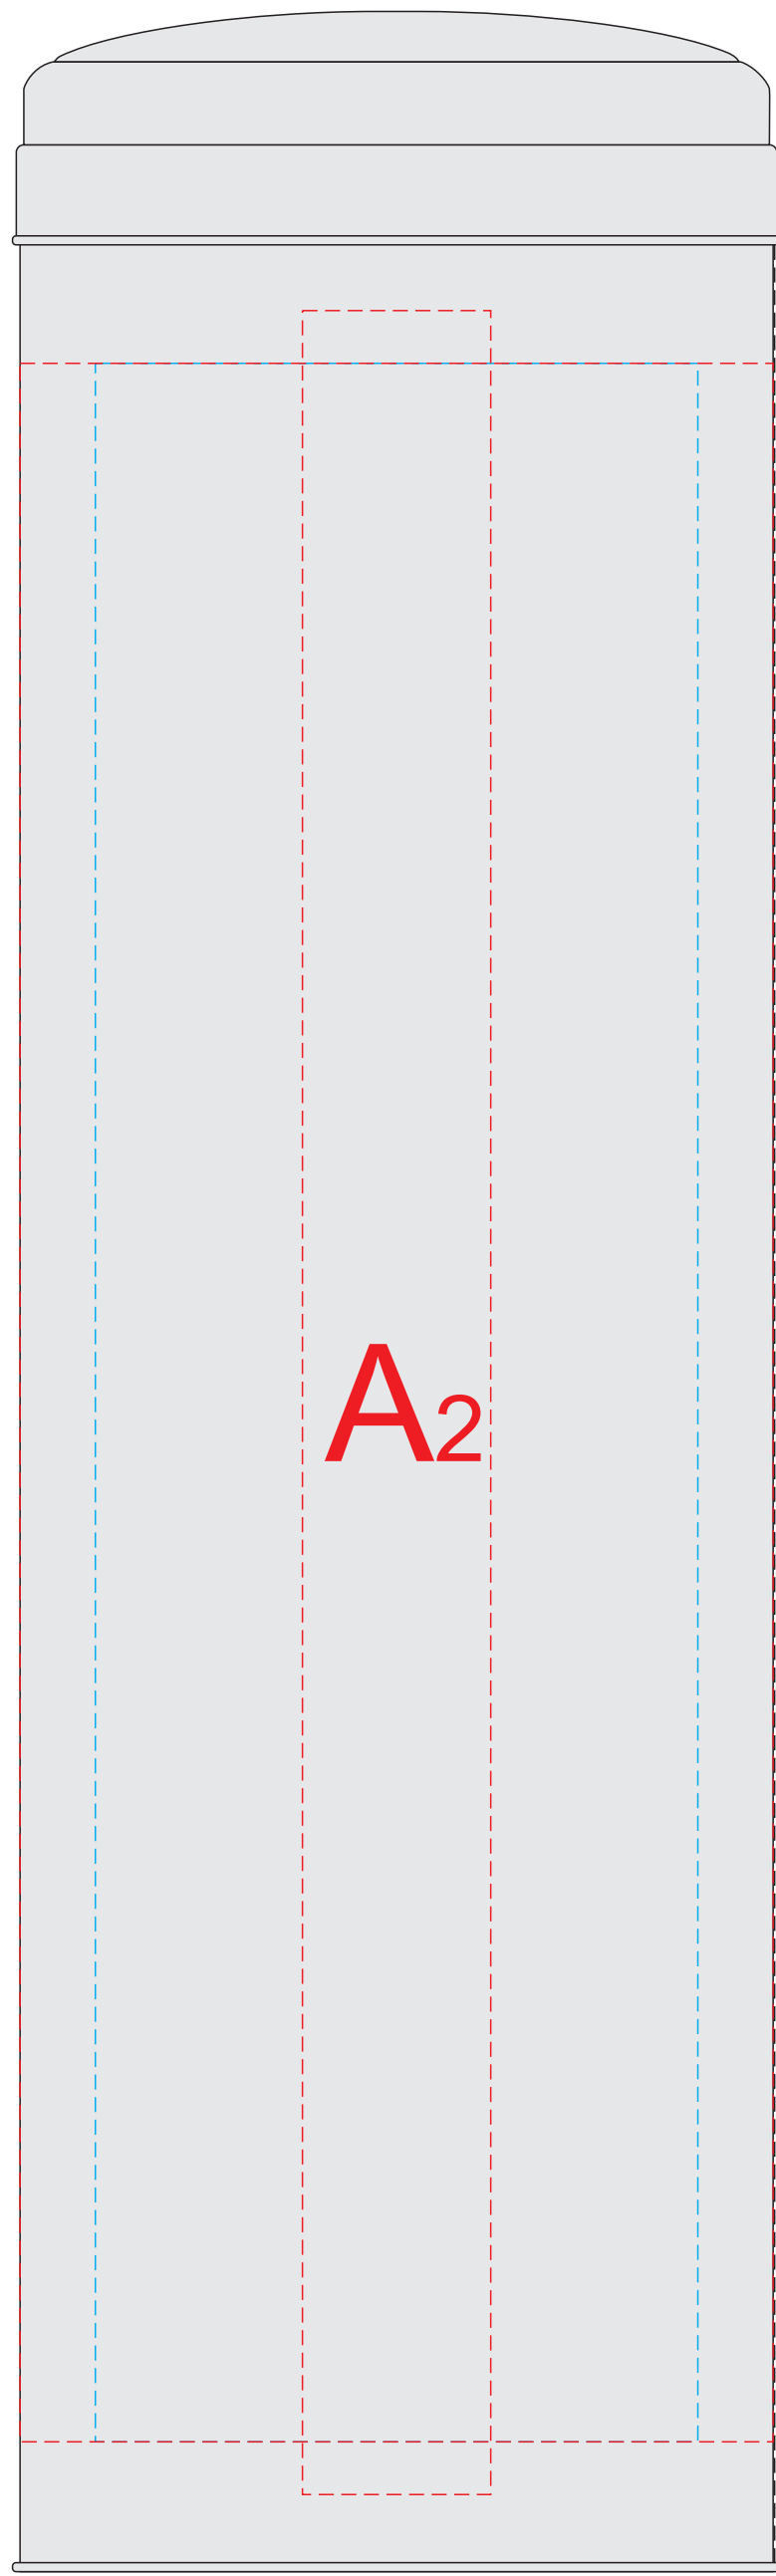

вид спереди

вид справа

вид слева

A	Вид нанесения	Макс площадь (Ш*В)
	Гравировка	25x100мм
	Цифровая печать*	300x276мм
	УФ DTF	80x200мм

B	Вид нанесения	Макс площадь (Ш*В)
	Гравировка	30x30мм
	Тампопечать (1+0)	45x45мм

* размер наклейки может быть любой в пределах зоны нанесения.
Цифровая печать не стыкуется!