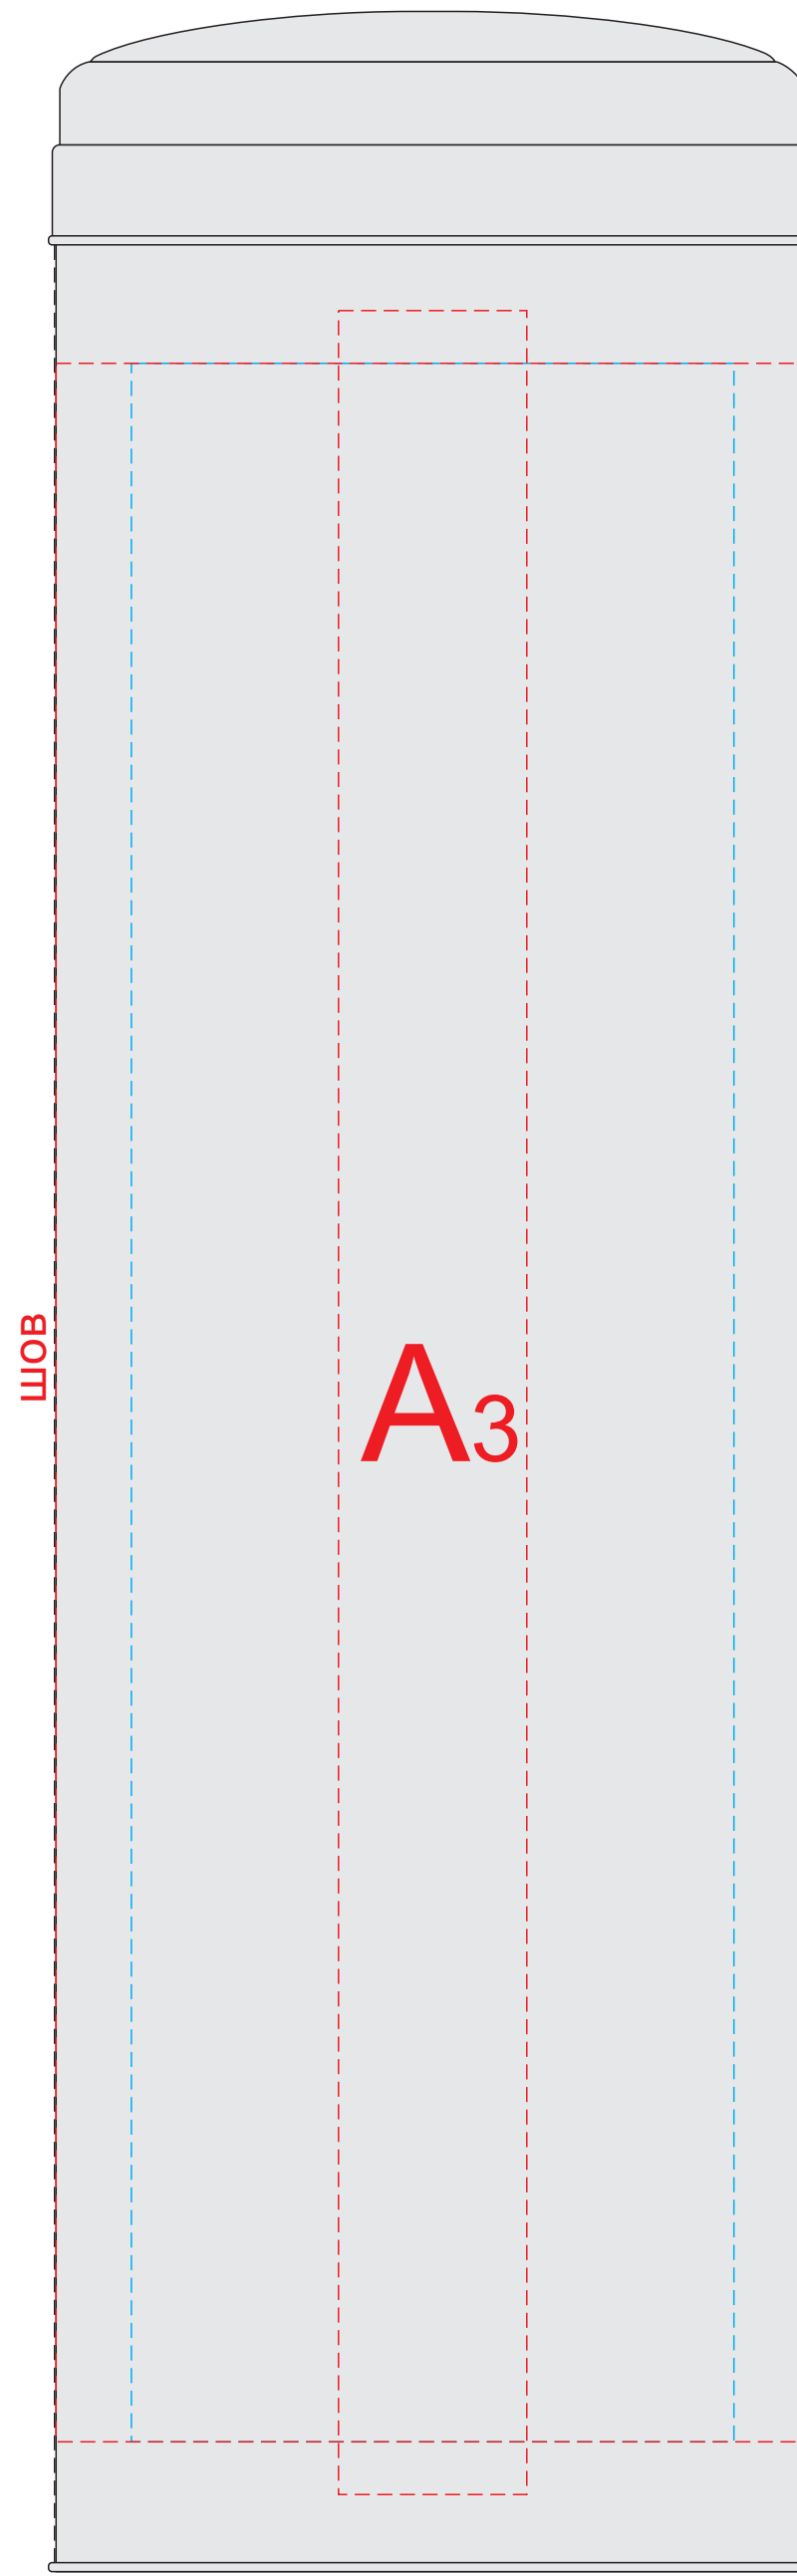

вид спереди

вид справа

вид слева

A	Вид нанесения	Макс площадь (Ш*В)
	Гравировка	25x100мм
	Цифровая печать*	300x276мм
	УФ DTF	80x200мм

B	Вид нанесения	Макс площадь (Ш*В)
	Гравировка	30x30мм
	Тампопечать (1+0)	45x45мм

* размер наклейки может быть любой в пределах зоны нанесения.
Цифровая печать не стыкуется!