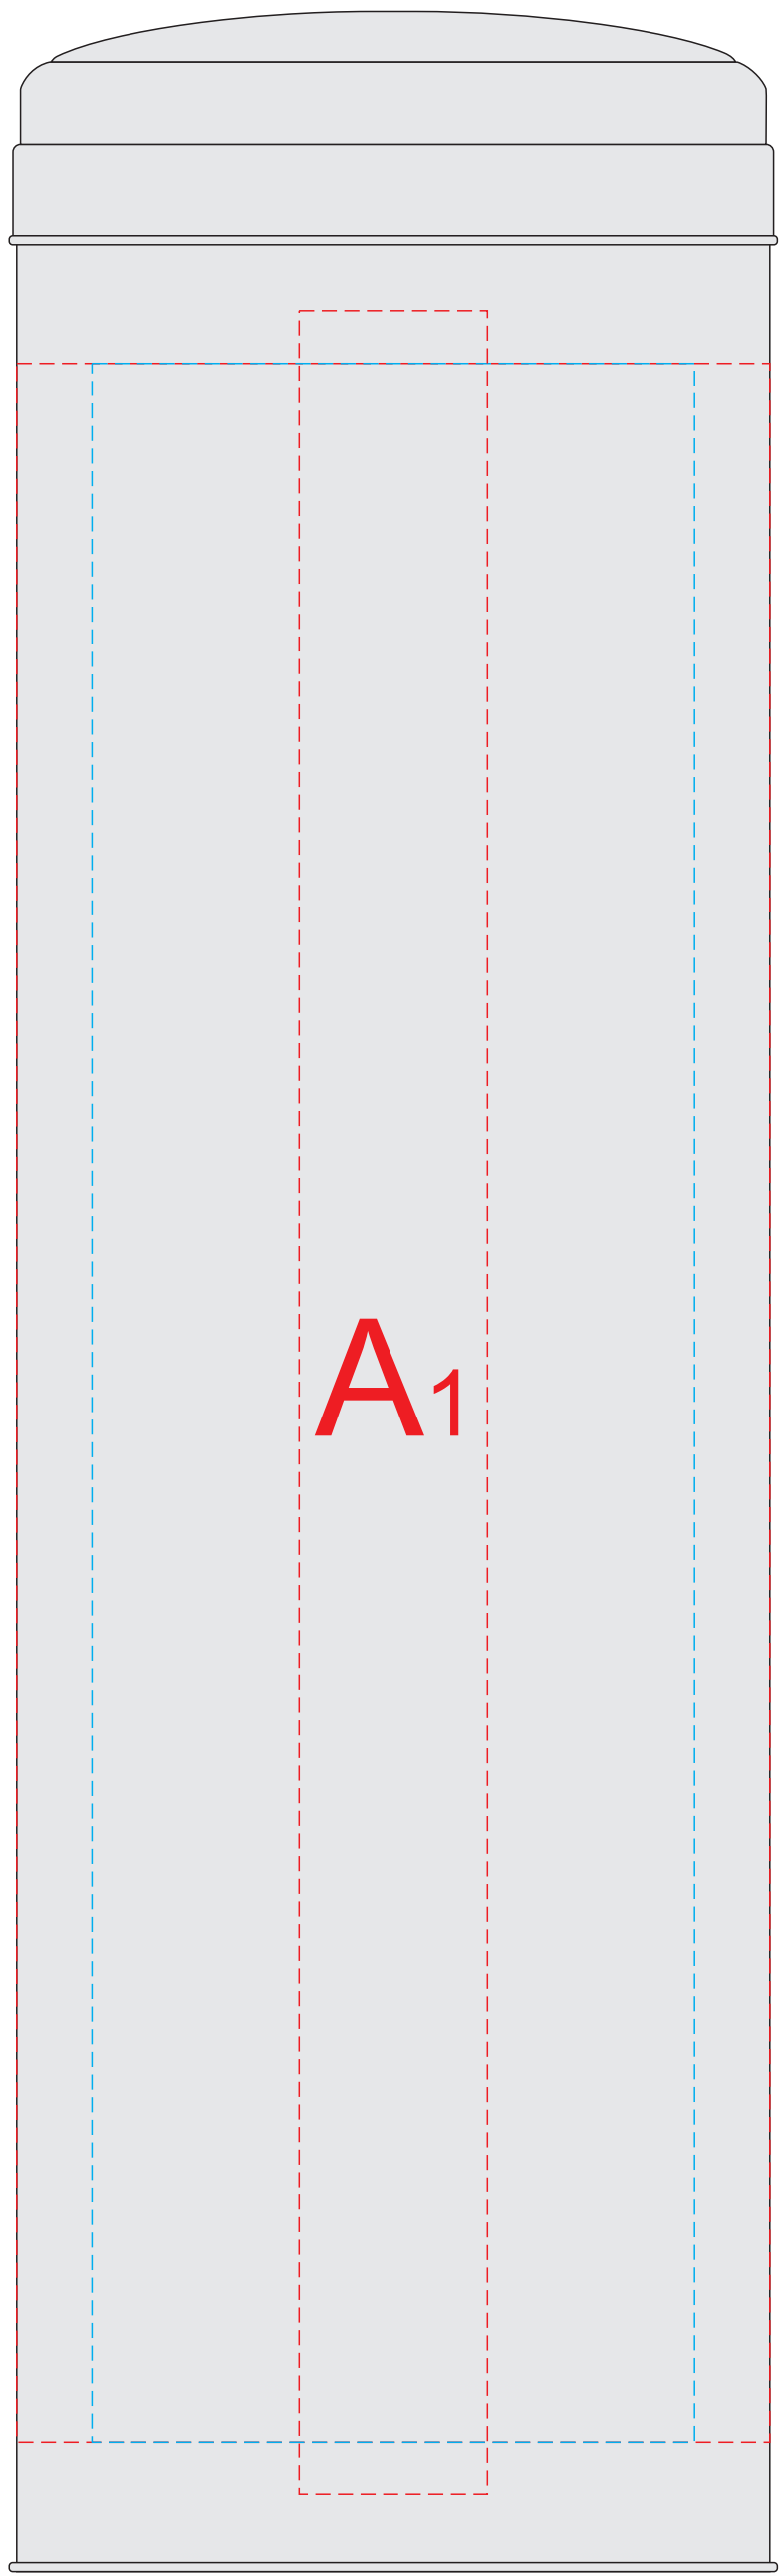

вид спереди

вид справа

вид слева

A	Вид нанесения	Макс площадь (Ш*В)
	Гравировка	25x100мм
	Цифровая печать*	300x276мм
	УФ DTF	80x200мм

B	Вид нанесения	Макс площадь (Ш*В)
	Гравировка	30x30мм
	Тампопечать (1+0)	45x45мм

* размер наклейки может быть любой в пределах зоны нанесения.
Цифровая печать не стыкуется!