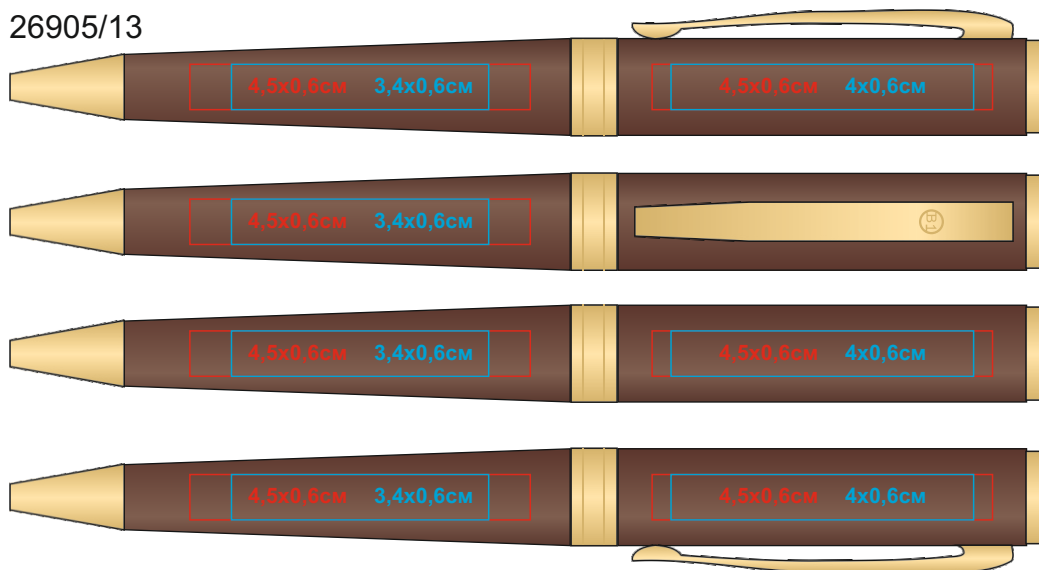

# Ручка WIZARD GOLD

арт. 26905

методы нанесения: гравировка, тампопечать

26905/13

26905/26

26905/35