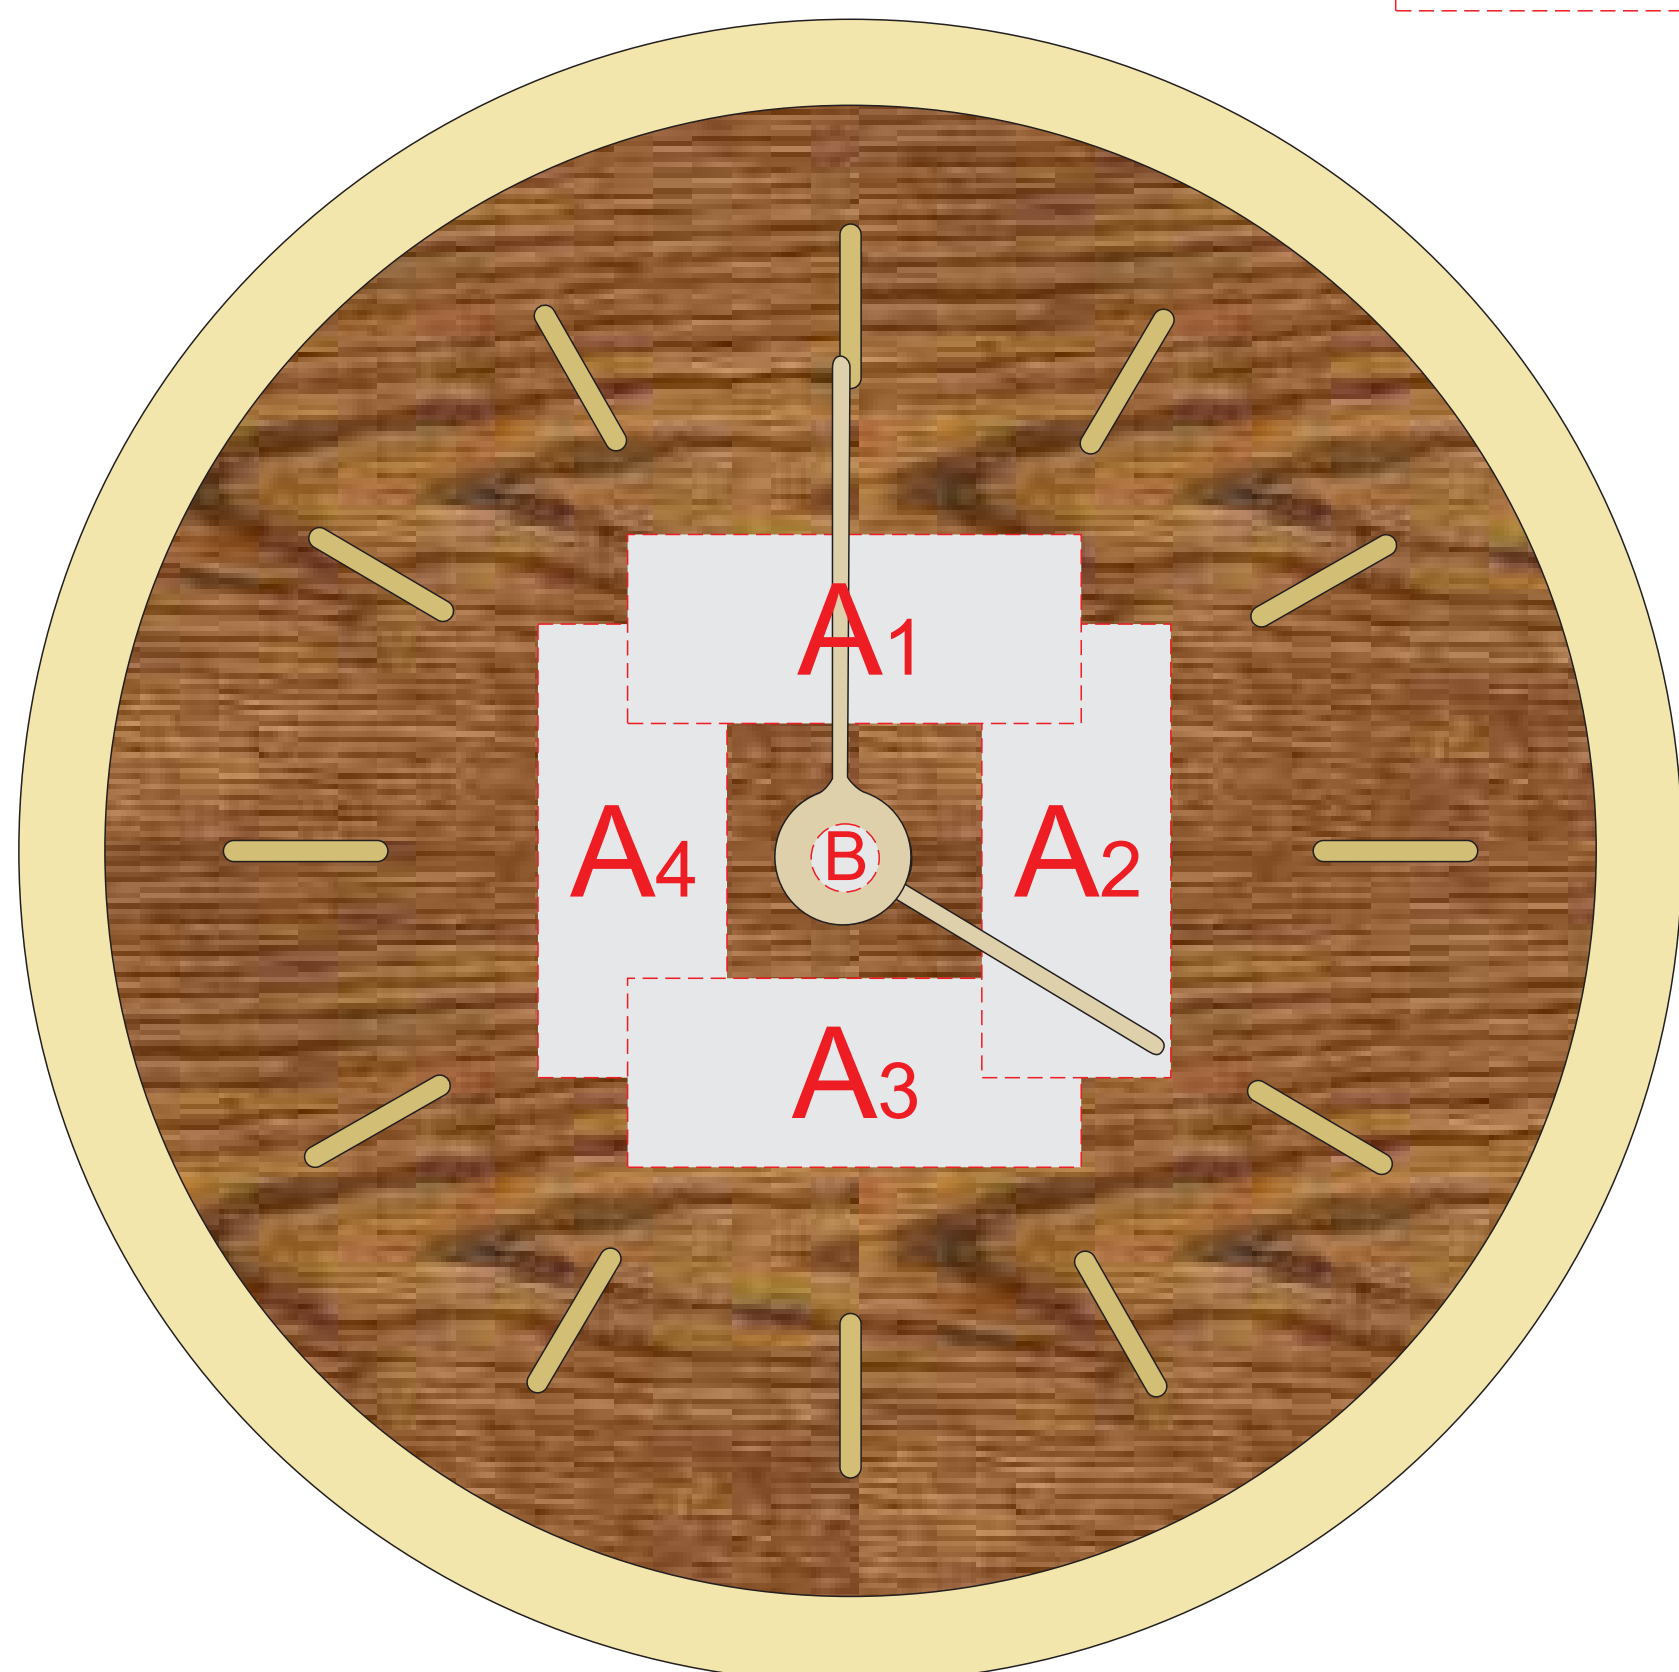

часы, вид сверху

часы, вид спереди

коробка

A	Вид нанесения	Макс площадь (Ш*В)
	Цифровая печать на белой основе	60x25мм
	Шильд спектрум	60x25мм
B	Вид нанесения	Макс площадь (Ш*В)
	Смола	9x9мм
	Тампопечать	9x9мм
C	Вид нанесения	Макс площадь (Ш*В)
	Цифровая печать на белой основе	100x30мм
D	Вид нанесения	Макс площадь (Ш*В)
	Цифровая печать на белой основе	220X210мм
	Шильд спектрум	150x150мм