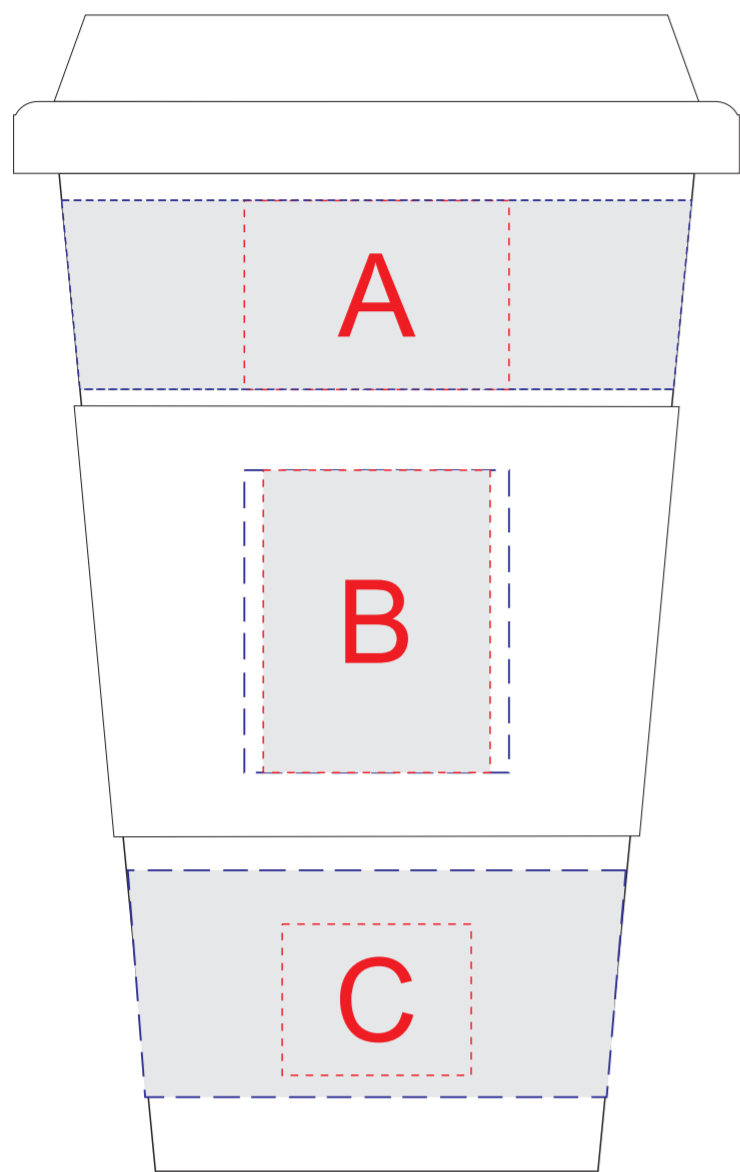

# Арт. 87283

Внимание! При нанесении на силиконовую манжету возможно искажение изображения логотипа и его размера, т.к. печать производится на снятой с кружки манжете.

Нанесение на манжете методом тампопечати возможно только белым или черным цветом!

<b>A</b>	<b>Вид нанесения</b>	<b>Макс площадь (Ш*В)</b>
	Тампопечать	35x25мм
	Деколь	260x25мм
<b>B</b>	<b>Вид нанесения</b>	<b>Макс площадь (Ш*В)</b>
	Тампопечать (1+0)	30x40мм
	Гравировка	35x40мм
<b>C</b>	<b>Вид нанесения</b>	<b>Макс площадь (Ш*В)</b>
	Тампопечать	25x20мм
	Деколь	204x30мм