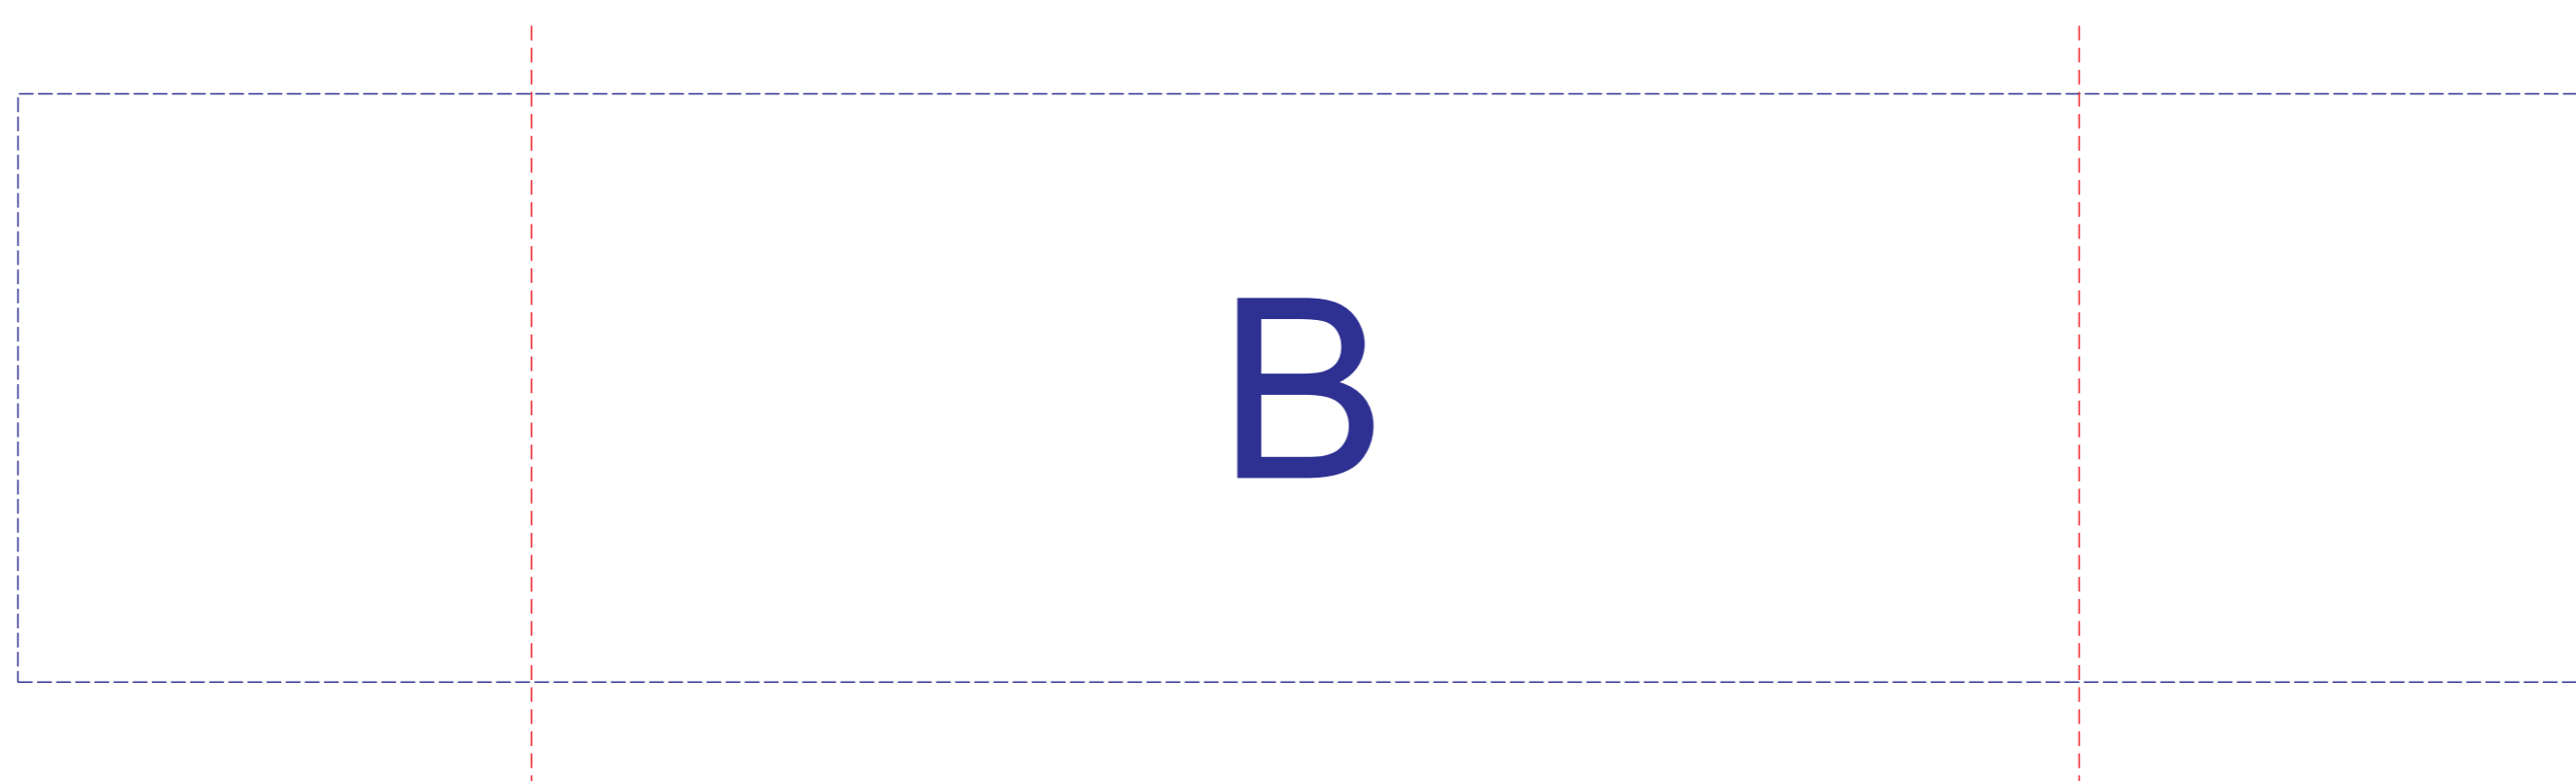

ручка слева

ручка справа

Внимание! При печати на крышке возможна непропечатка.
Гравировка на крышке может быть неоднородна из-за свойств структуры дерева.
Рекомендуем выбирать контурную гравировку.

A	Вид нанесения	Макс площадь (Ш*В)
	Тампопечать	35x35мм
	УФ DTF	35x80мм

B	Вид нанесения	Макс площадь (Ш*В)
	Деколь холодная	380x80мм

C	Вид нанесения	Макс площадь (Ш*В)
	Тампопечать (1+0)	45x45мм
	Гравировка	75x75мм
	Уф печать	75x75мм
	УФ DTF	75x75мм