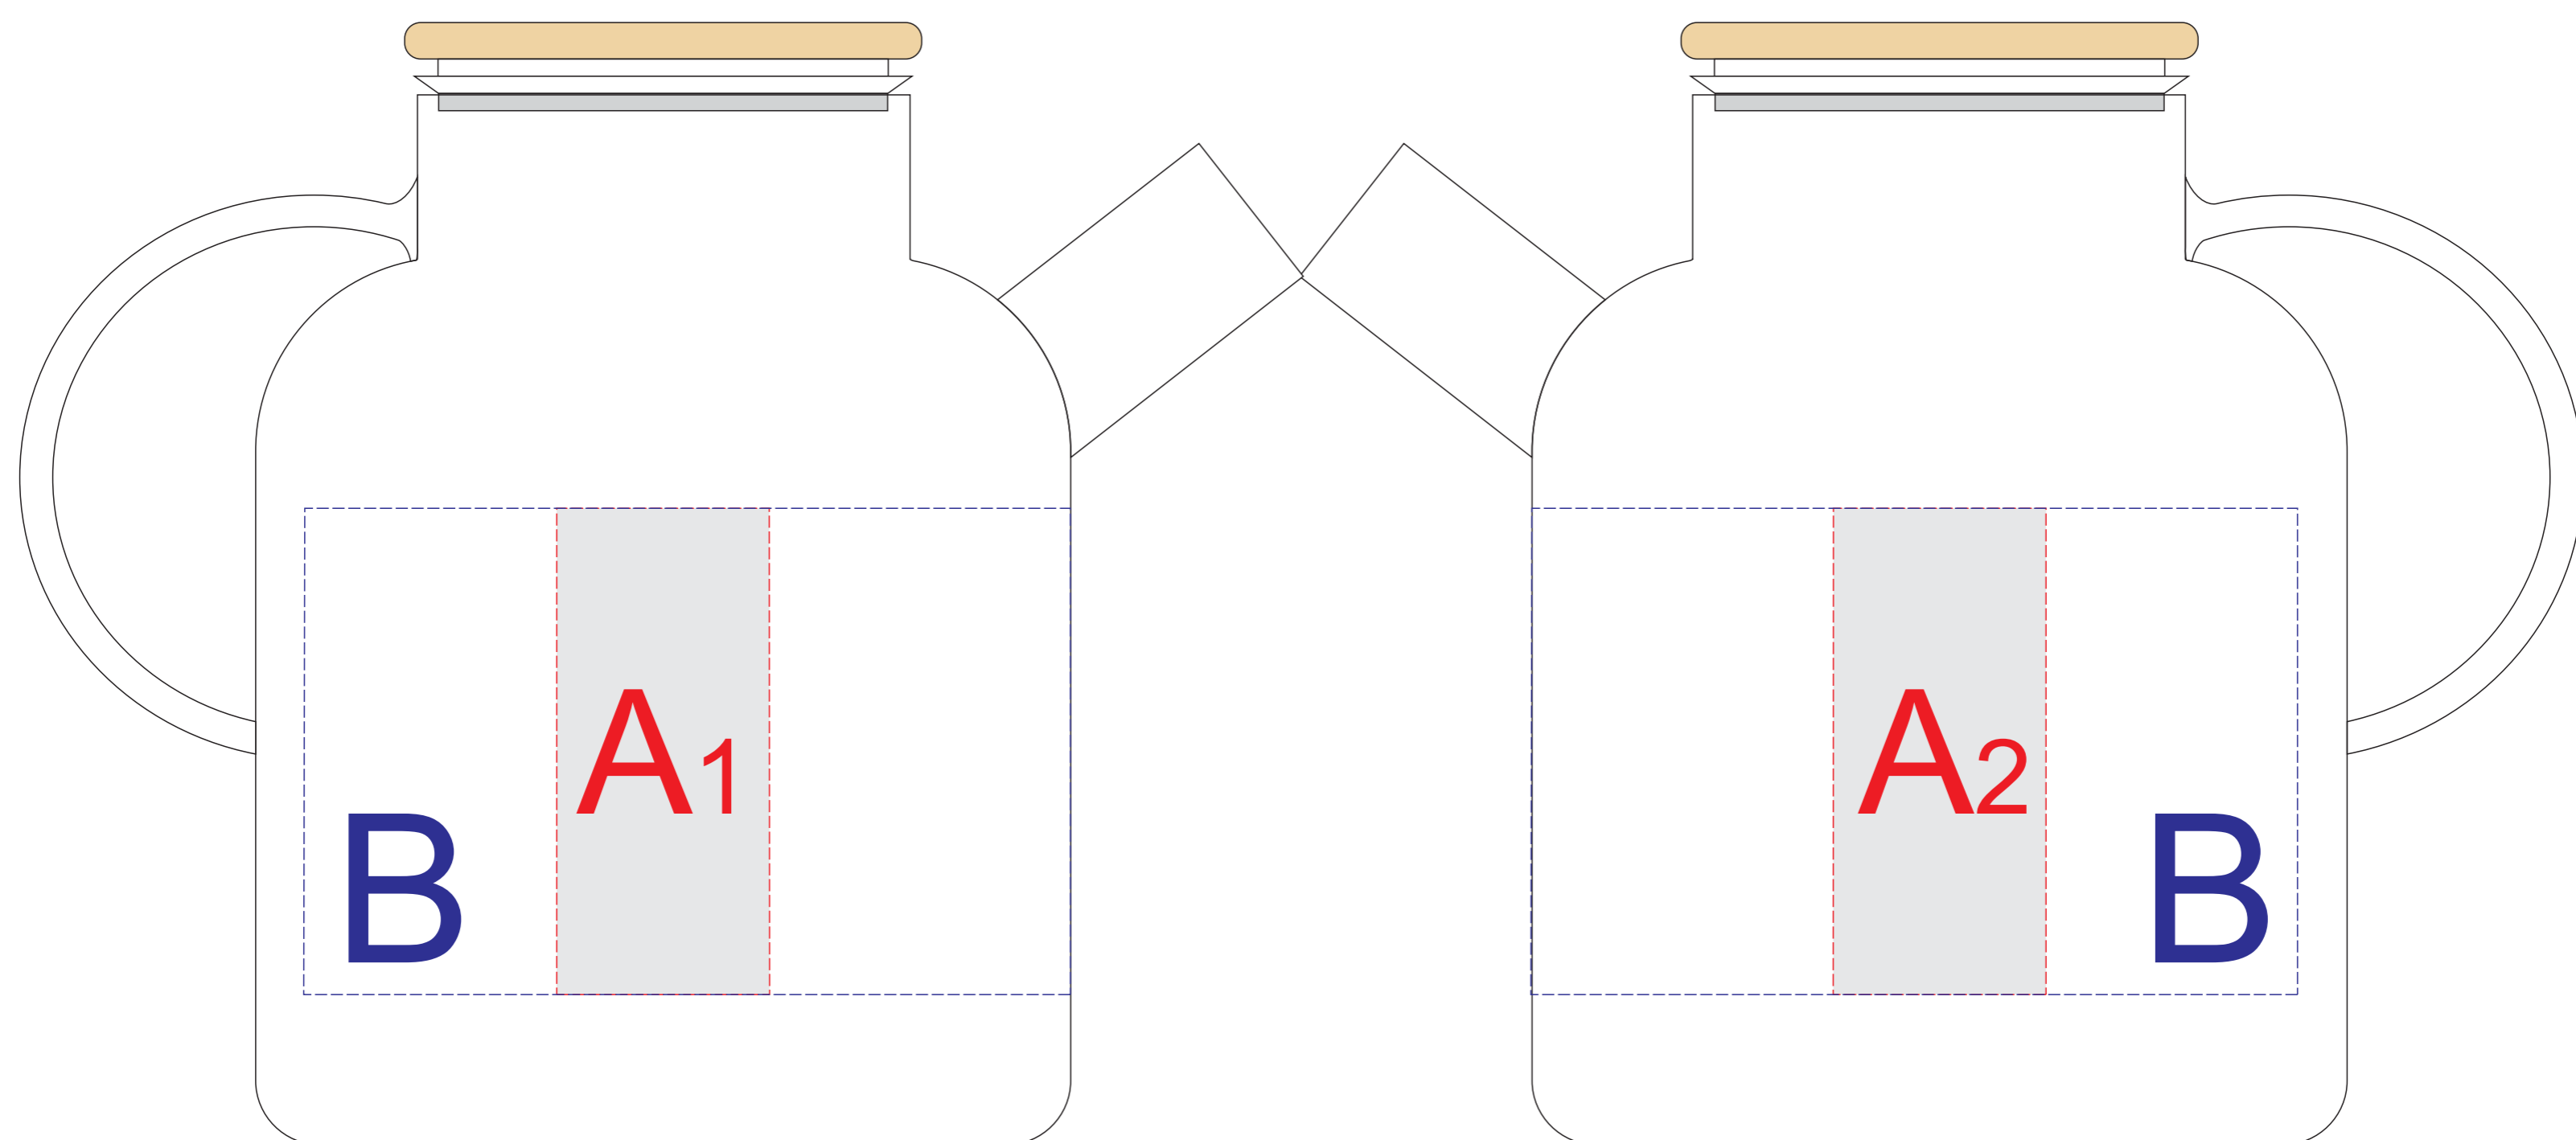

ручка слева

ручка справа

Внимание! При печати на крышке возможна непропечатка.
Гравировка на крышке может быть неоднородна из-за свойств структуры дерева.
Рекомендуем выбирать контурную гравировку.

A	Вид нанесения	Макс площадь (Ш*В)
	Тампопечать	35x35мм
	УФ DTF	35x80мм

B	Вид нанесения	Макс площадь (Ш*В)
	Деколь холодная	380x80мм

C	Вид нанесения	Макс площадь (Ш*В)
	Тампопечать (1+0)	45x45мм
	Гравировка	75x75мм
	Уф печать	75x75мм
	УФ DTF	75x75мм