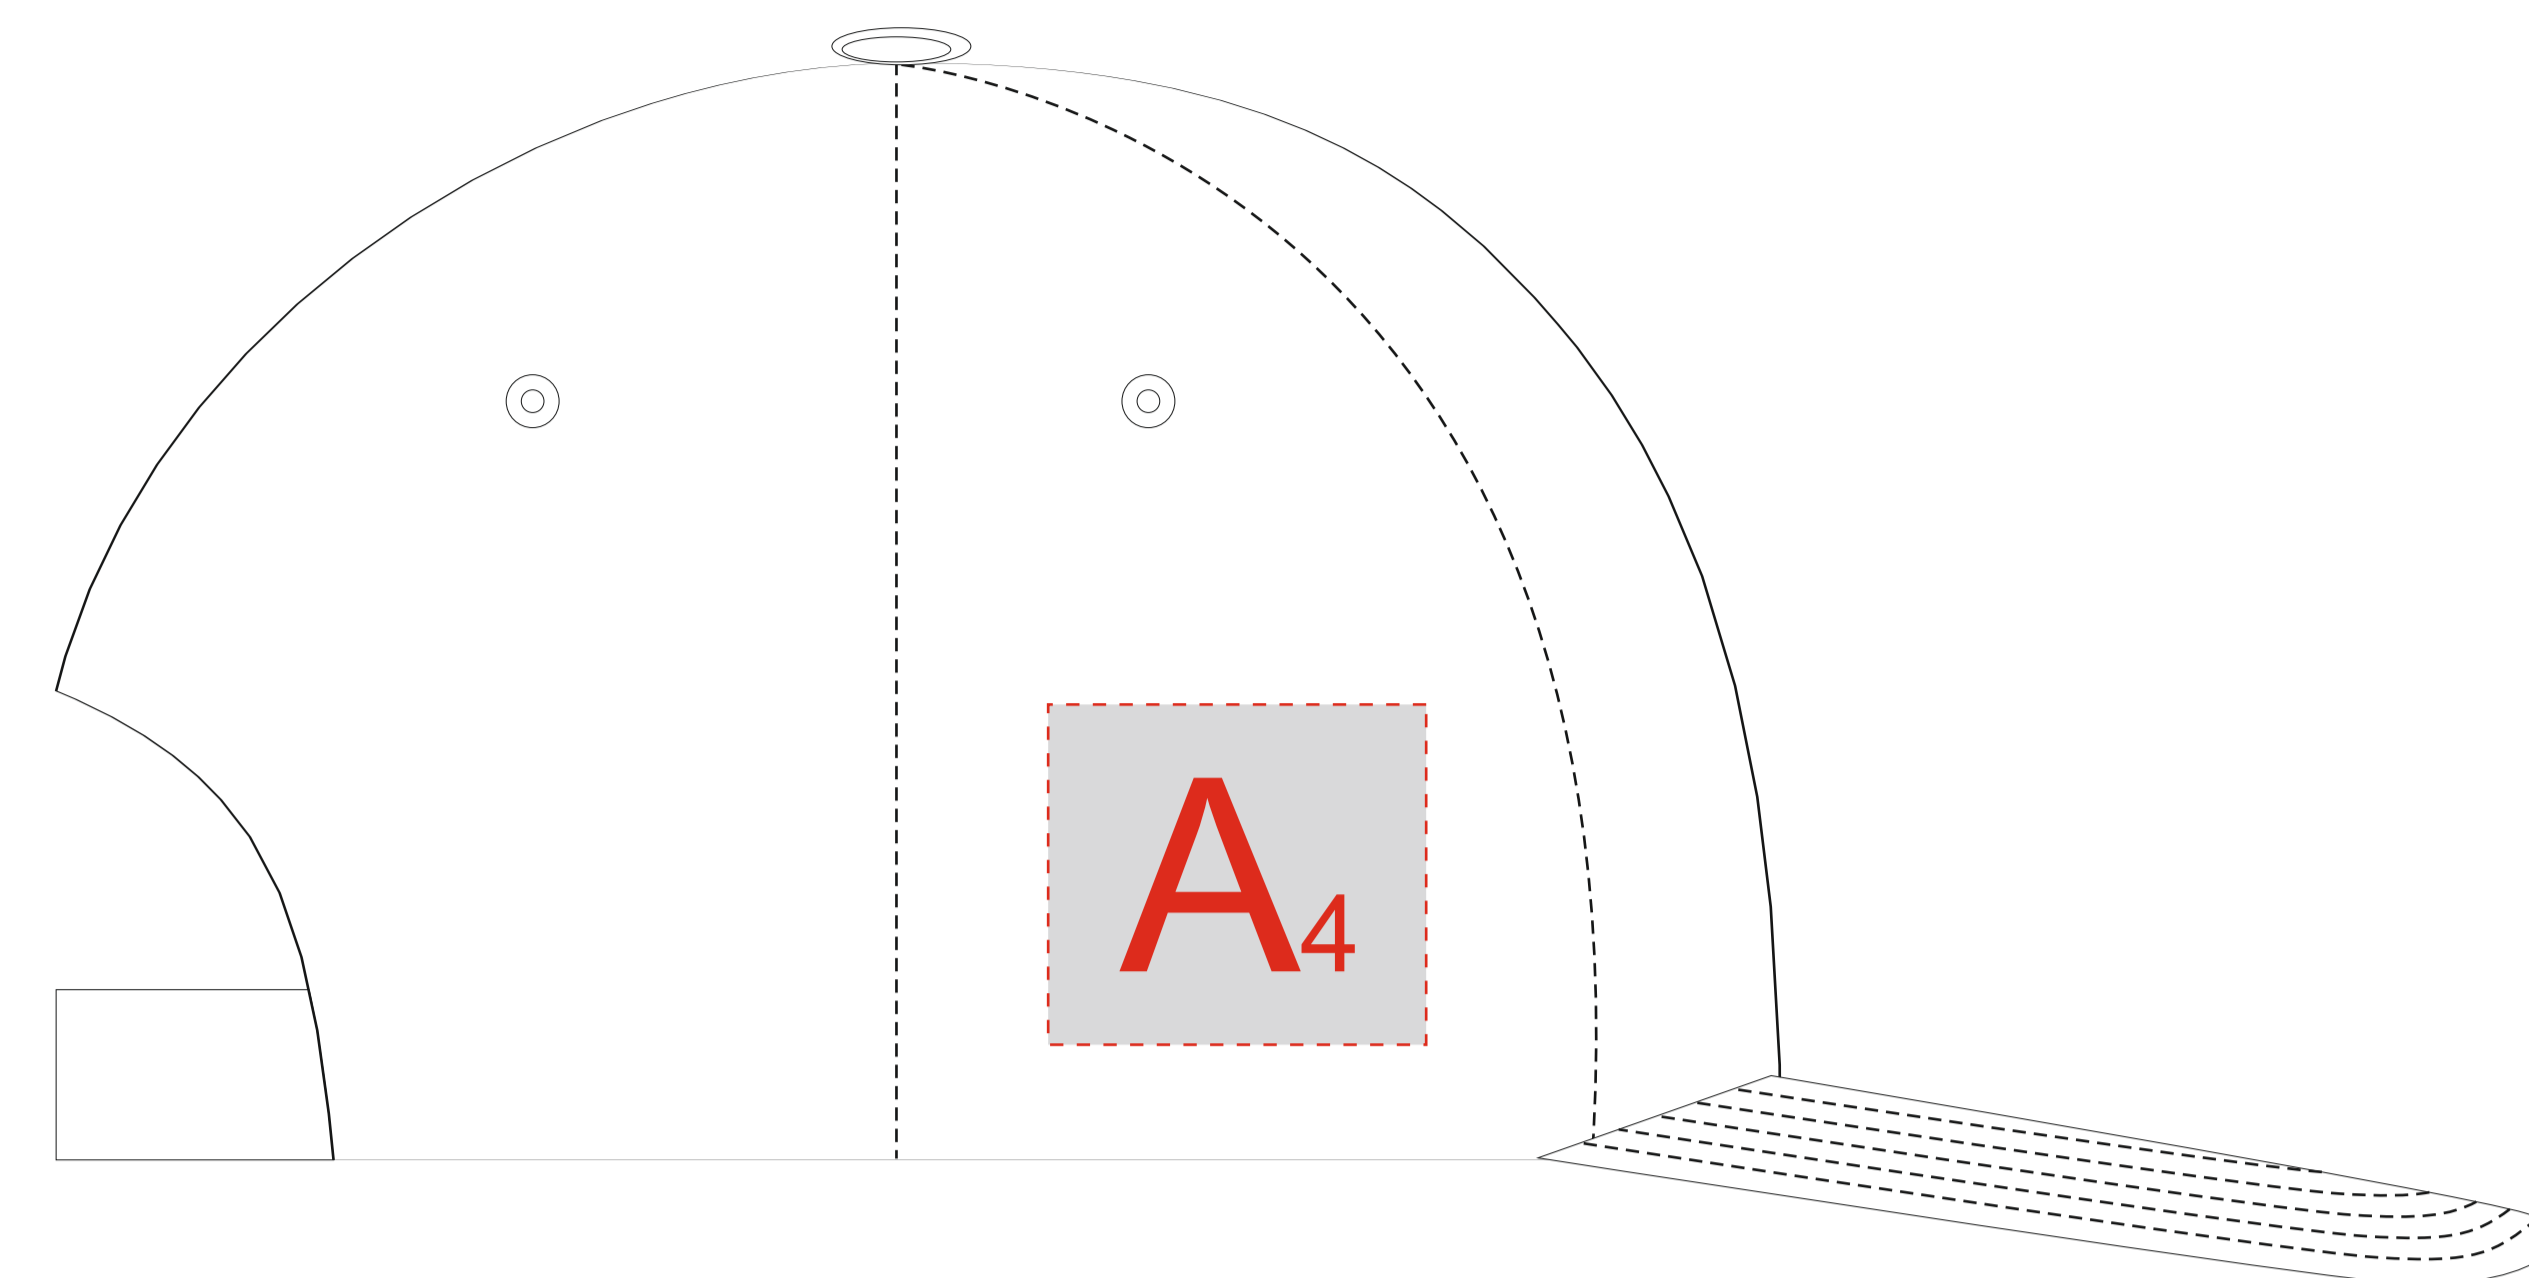

Арт. 195486

вид спереди

вид справа

вид слева

Внимание! При вышивке рекомендуем избегать попадания тонких элементов дизайна на швы изделия.

А	Вид нанесения	Макс площадь (Ш*В)
	Термотрансфер	50x45
	Вышивка	50x45
	DTF (текстиль)	50x45мм

В	Вид нанесения	Макс площадь (Ш*В)
	Вышивка	120x50мм

КАСТОМИЗАЦИЯ

А	Вид нанесения	Макс площадь (Ш*В)
	Флекстран	50x45мм
	ПАТЧ 3D	50x50мм