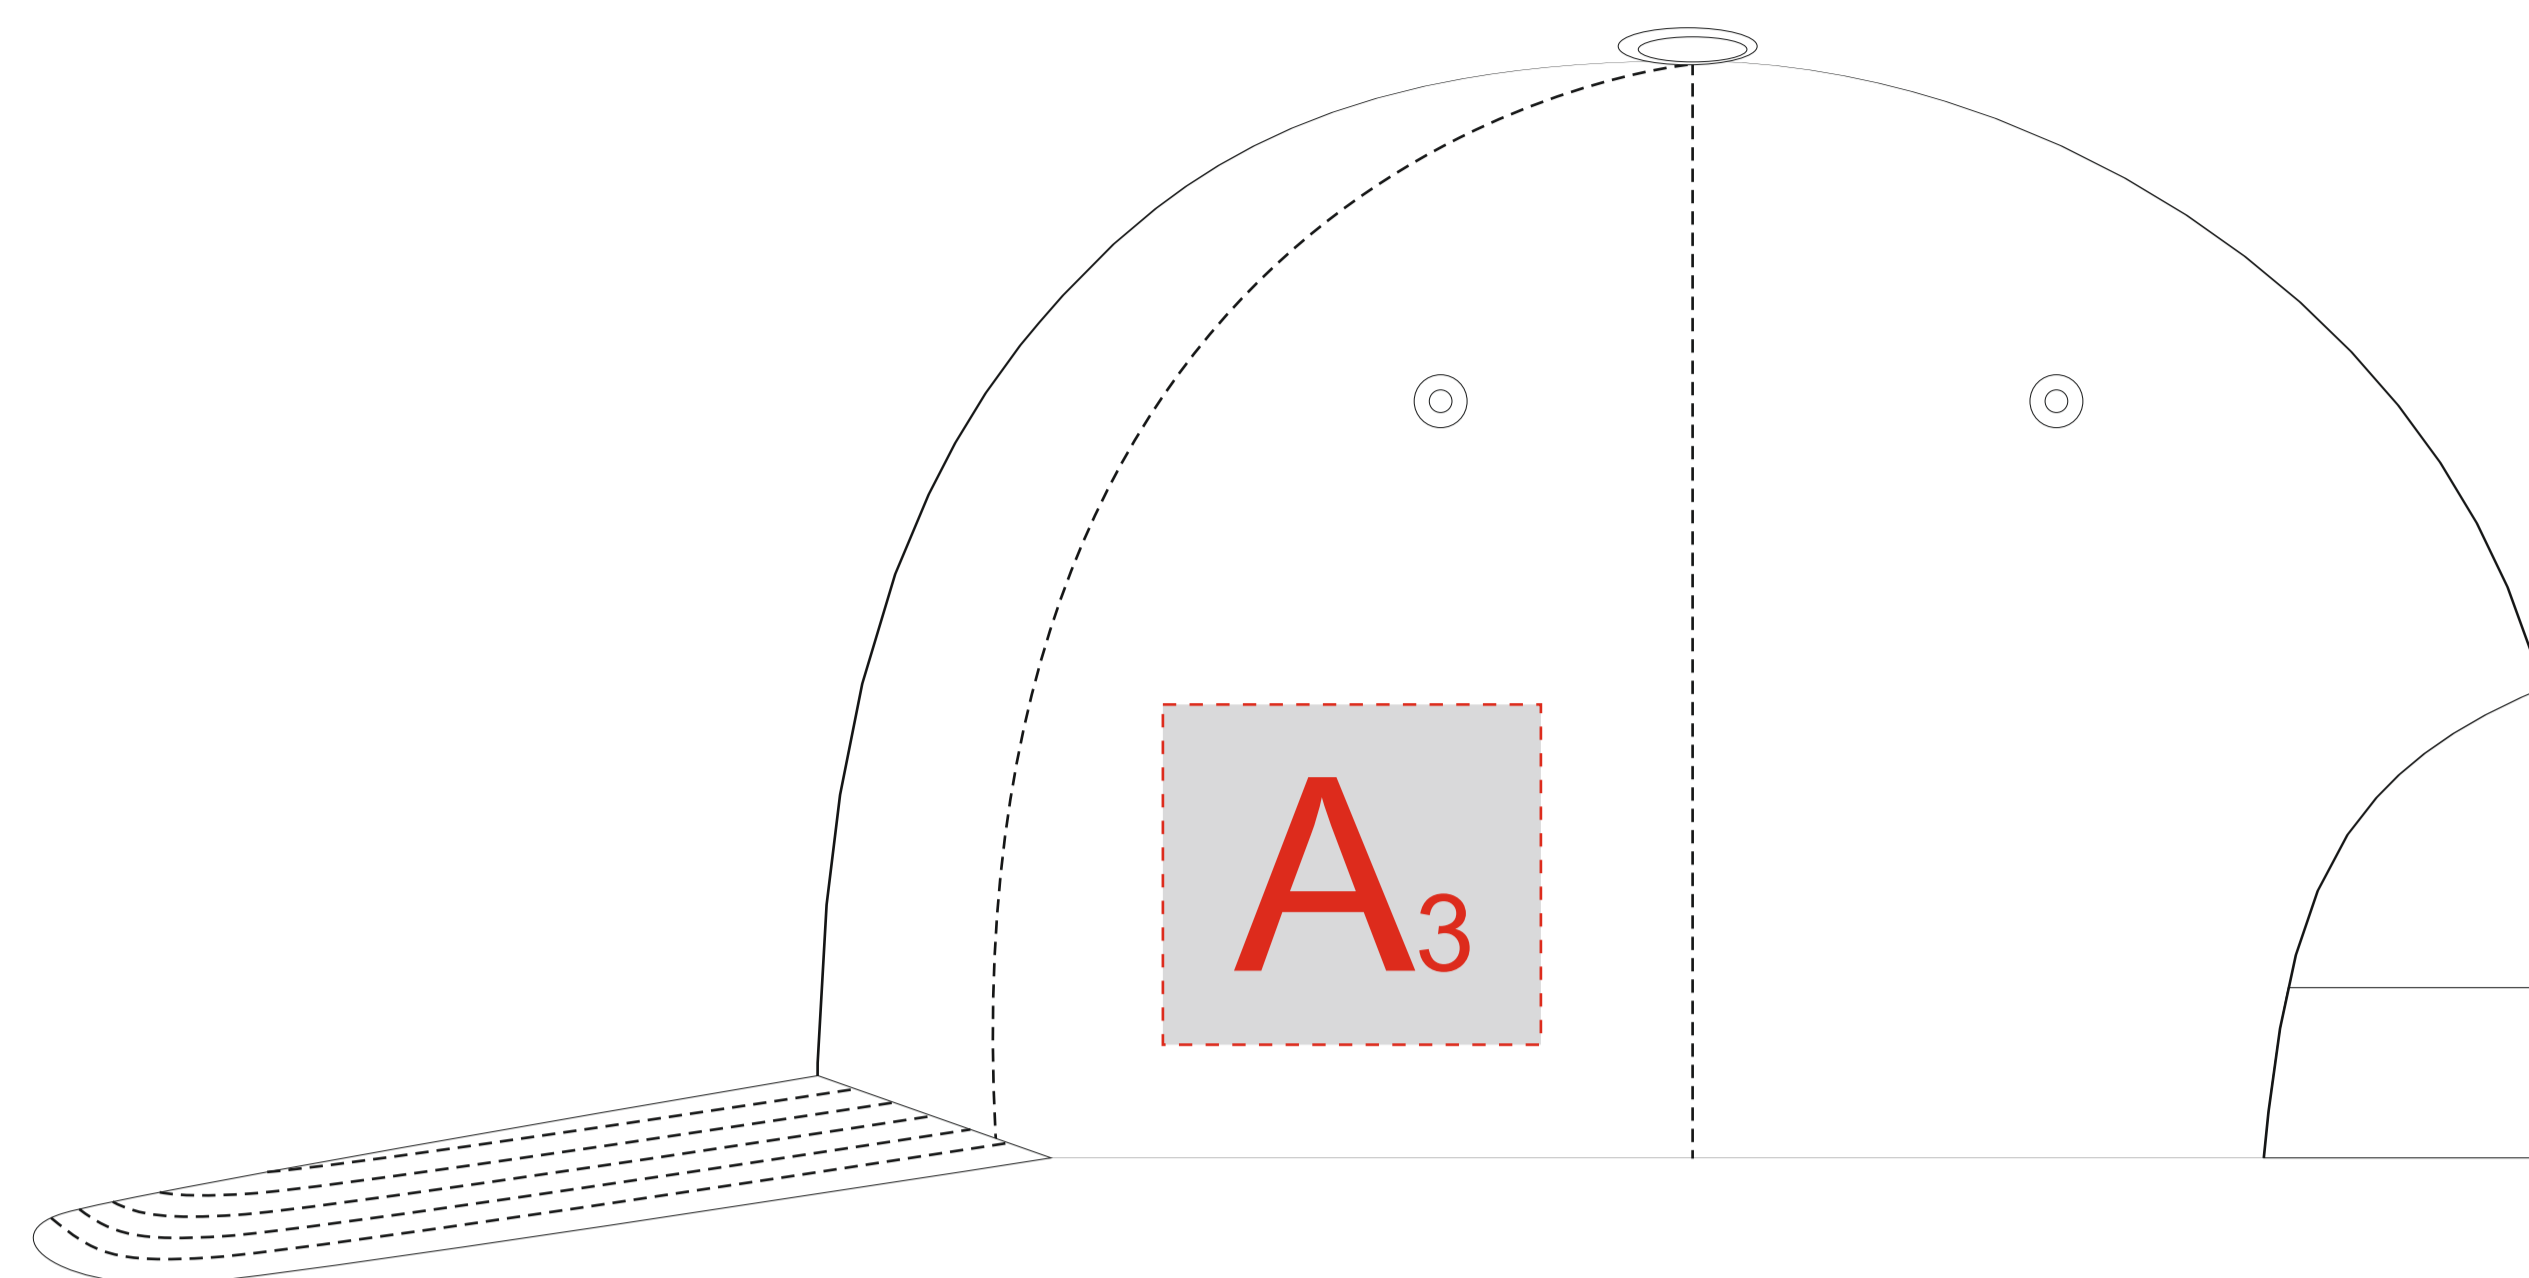

Арт. 195486

вид спереди

вид справа

вид слева

Внимание! При вышивке рекомендуем избегать попадания тонких элементов дизайна на швы изделия.

А	Вид нанесения	Макс площадь (Ш*В)
	Термотрансфер	50x45
	Вышивка	50x45
	DTF (текстиль)	50x45мм

В	Вид нанесения	Макс площадь (Ш*В)
	Вышивка	120x50мм

КАСТОМИЗАЦИЯ

А	Вид нанесения	Макс площадь (Ш*В)
	Флекстран	50x45мм
	ПАТЧ 3D	50x50мм