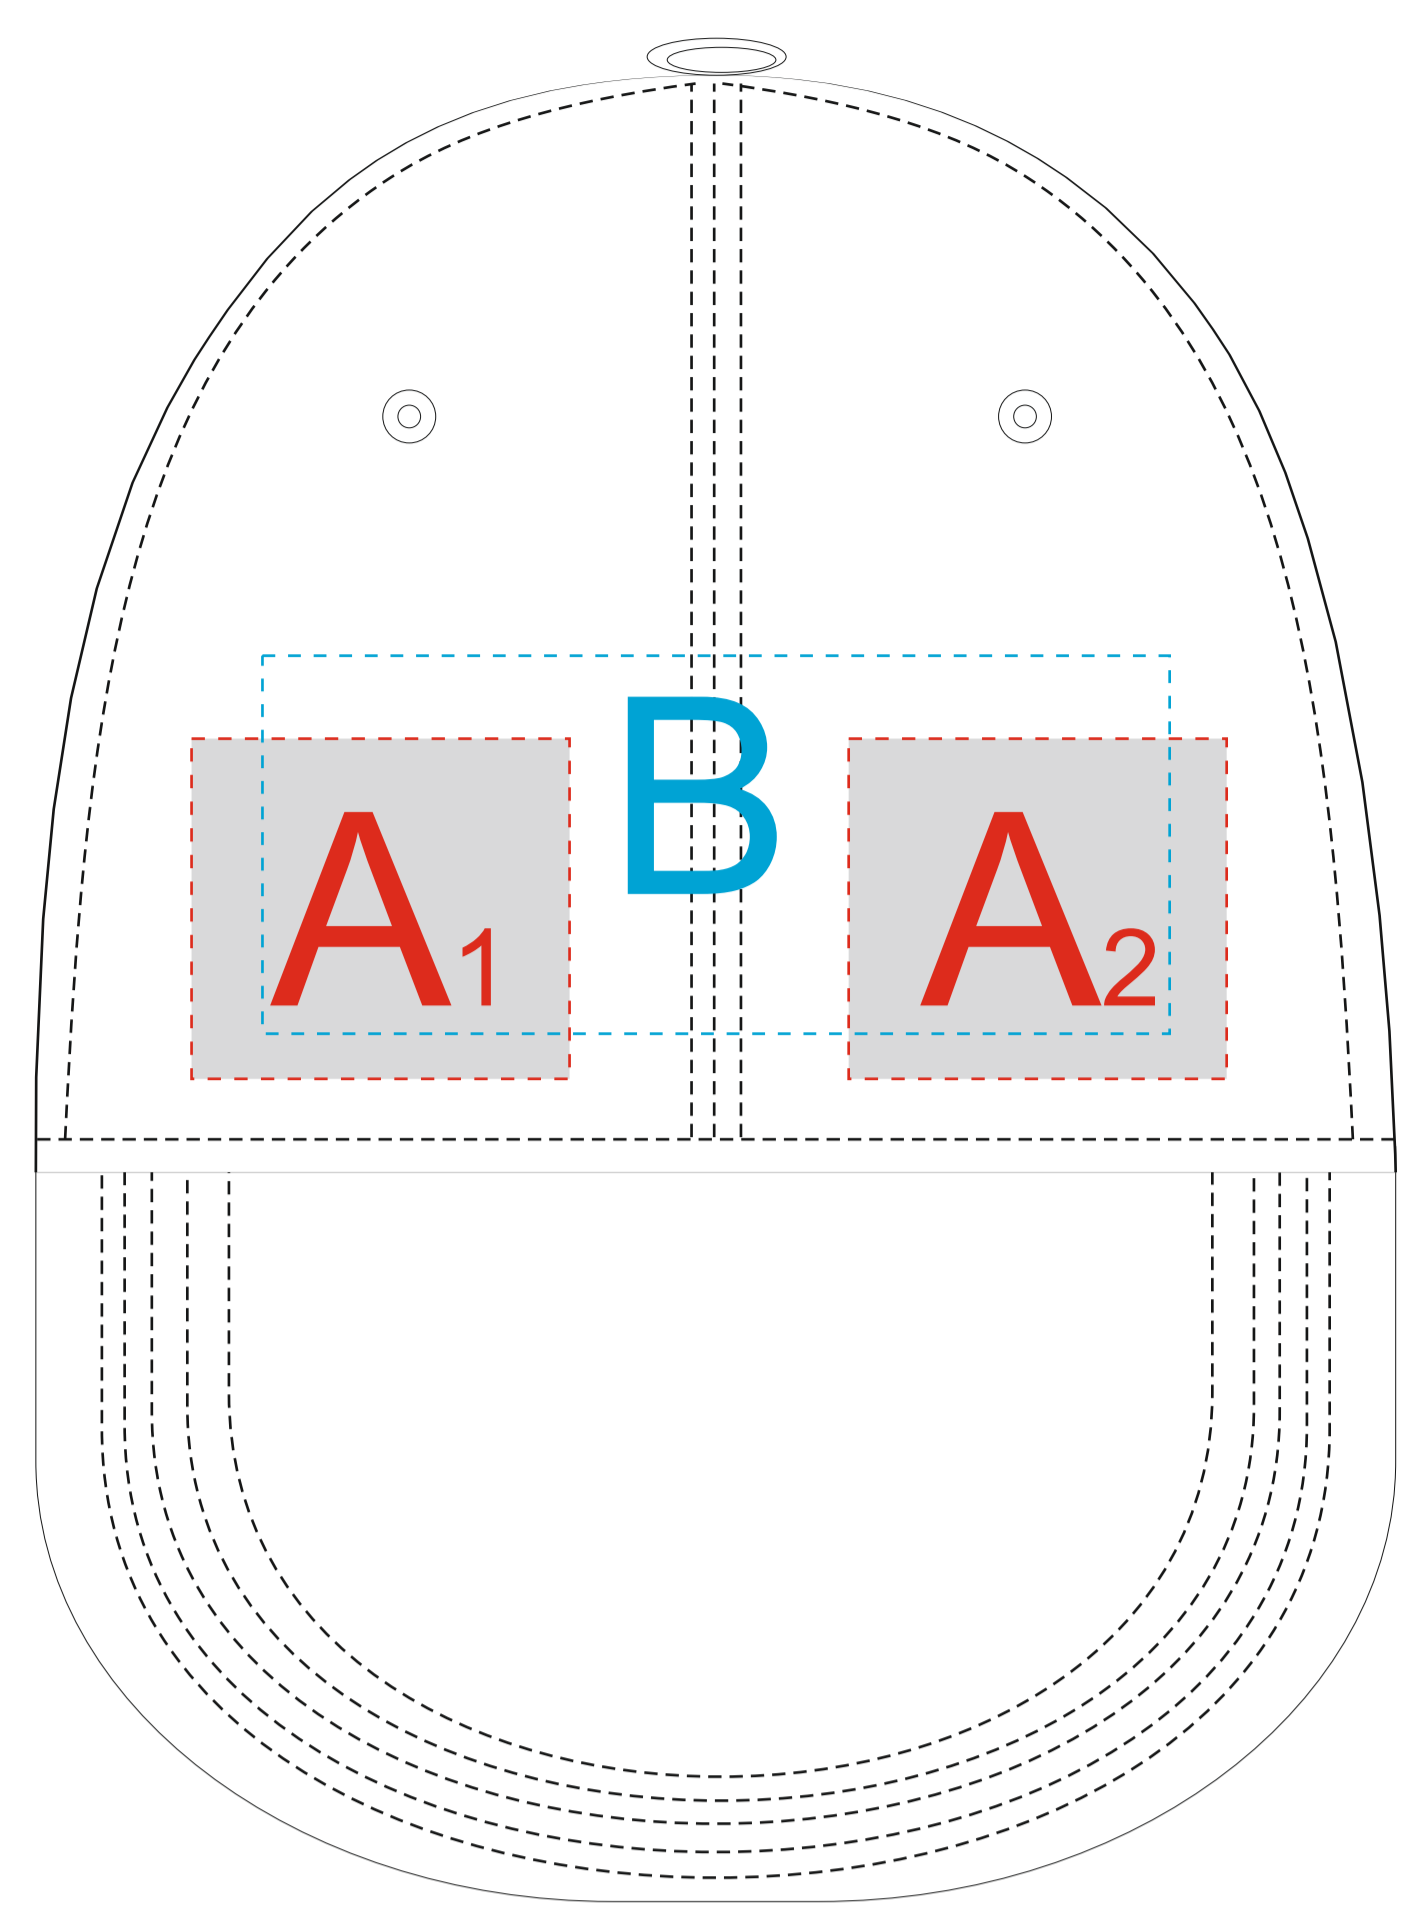

Арт. 195486

вид спереди

вид справа

вид слева

Внимание! При вышивке рекомендуем избегать попадания тонких элементов дизайна на швы изделия.

А	Вид нанесения	Макс площадь (Ш*В)
	Термотрансфер	50x45
	Вышивка	50x45
	DTF (текстиль)	50x45мм

В	Вид нанесения	Макс площадь (Ш*В)
	Вышивка	120x50мм

КАСТОМИЗАЦИЯ

А	Вид нанесения	Макс площадь (Ш*В)
	Флекстран	50x45мм
	ПАТЧ 3D	50x50мм