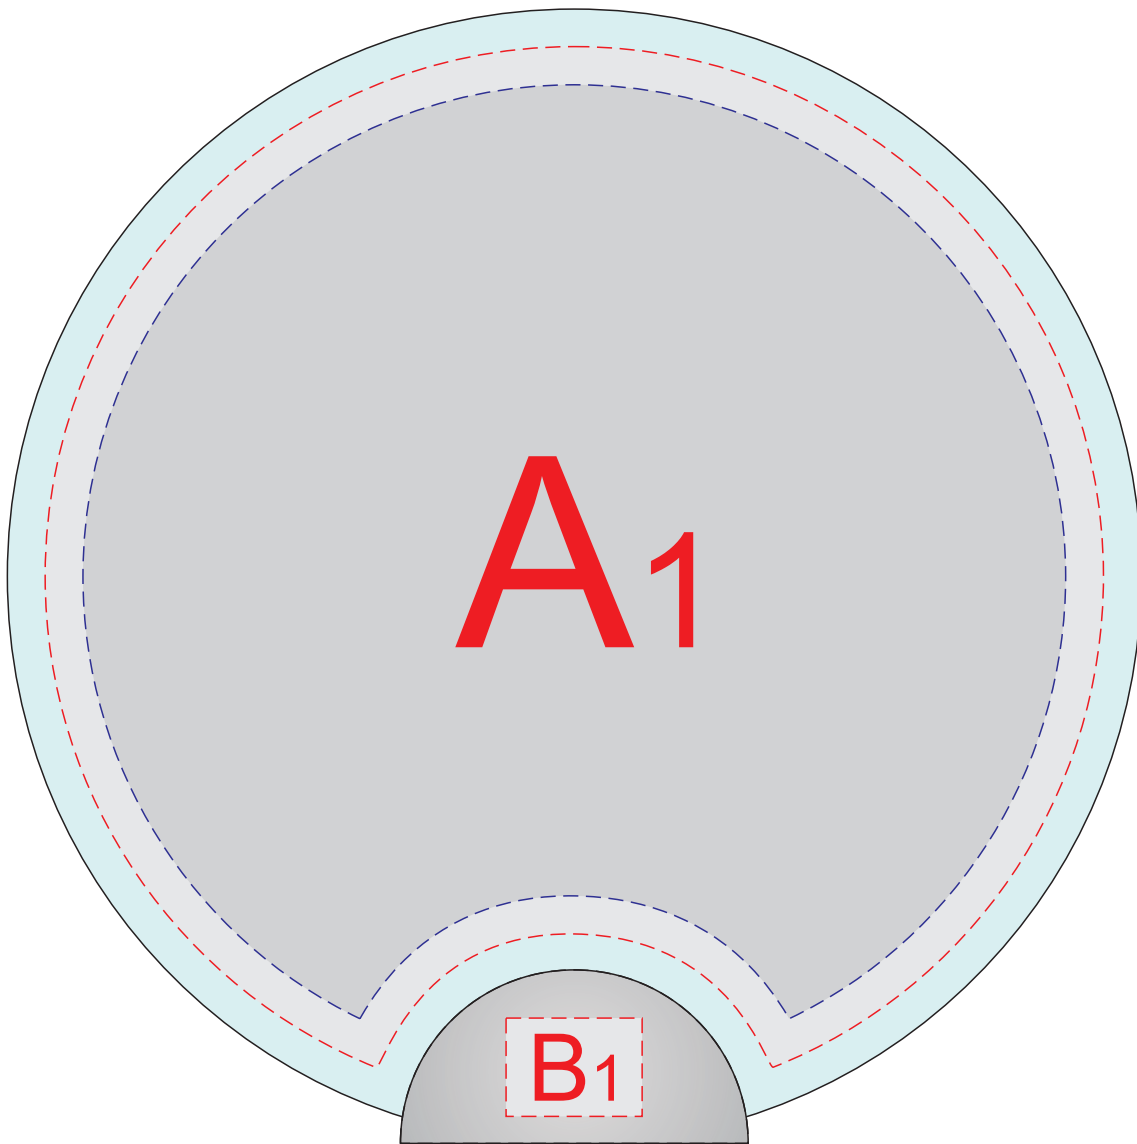

сторона 1

сторона 2

При выборе нанесения УФ DTF
рекомендуем избегать в дизайне больших плашечных элементов

A	Вид нанесения	Макс площадь (Ш*В)
	Гравировка	140x134мм
	Уф-печать	130x123,5мм
	УФ DTF	130x123,5мм
B	Вид нанесения	Макс площадь (Ш*В)
	Гравировка	18x13мм