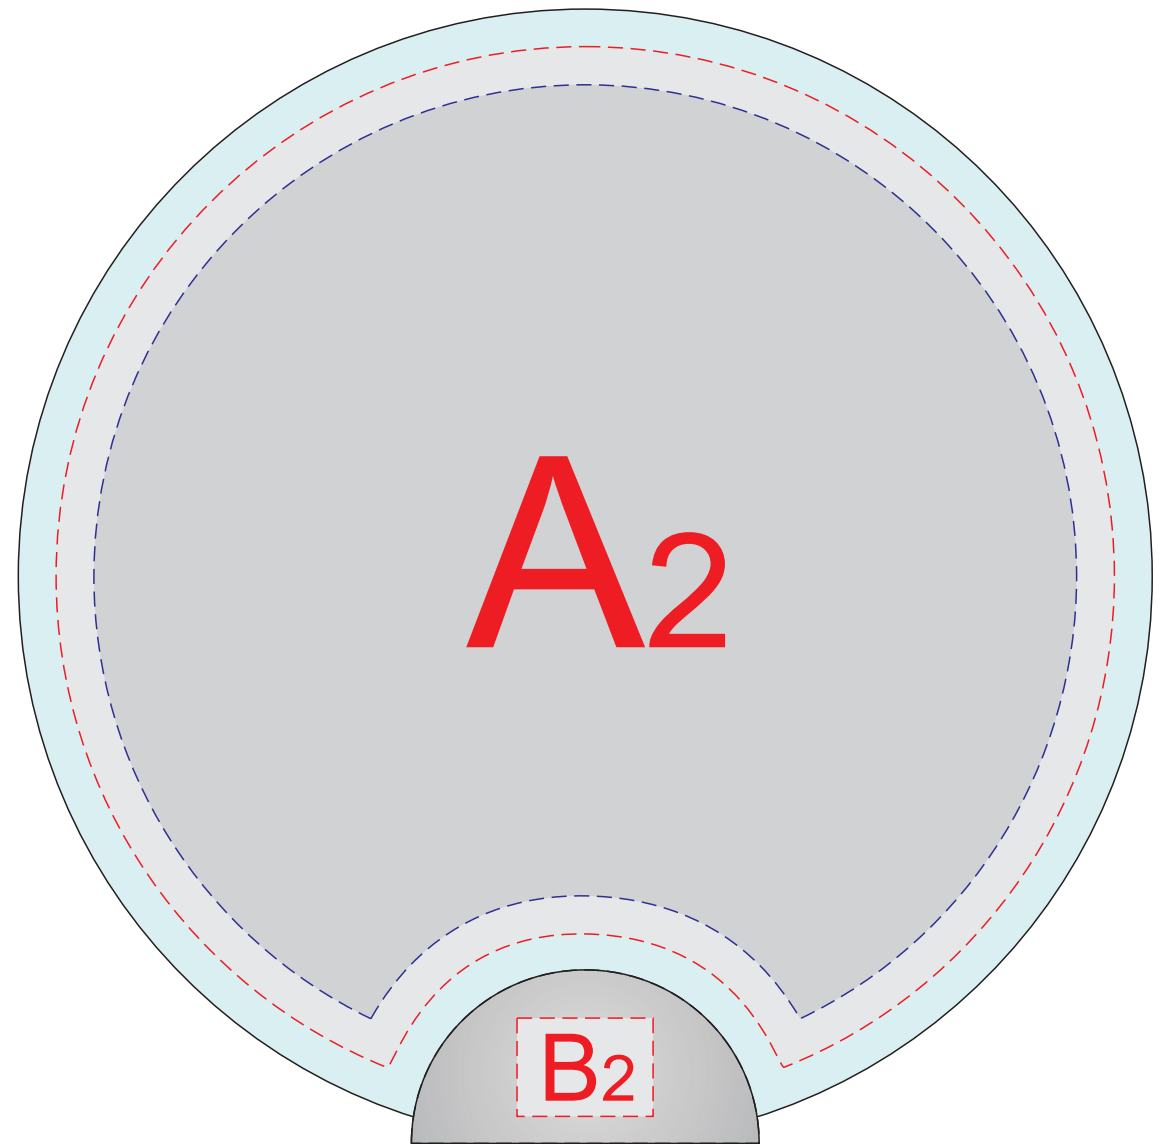

сторона 1

сторона 2

При выборе нанесения УФ DTF
рекомендуем избегать в дизайне больших плашечных элементов

A	Вид нанесения	Макс площадь (Ш*В)
	Гравировка	140x134мм
	Уф-печать	130x123,5мм
	УФ DTF	130x123,5мм
B	Вид нанесения	Макс площадь (Ш*В)
	Гравировка	18x13мм