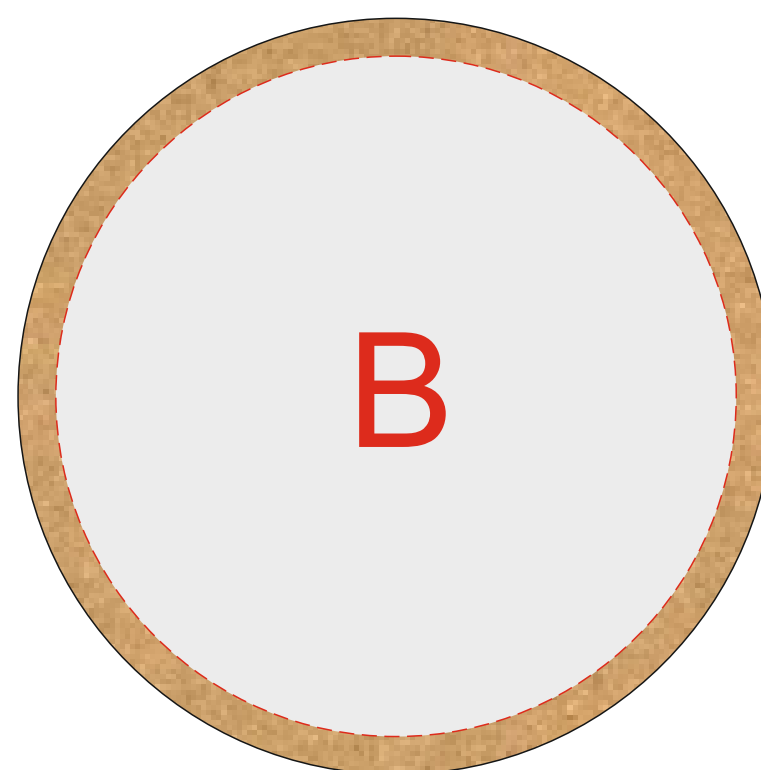

мешочек,  
нанесение возможно с обеих сторон

костер,  
нанесение возможно с обеих сторон

х 4

Внимание! Из-за особенностей пробковой поверхности гравировка будет неоднородной, рекомендуем контурную гравировку. При УФ печати на пробке возможна непропечатка элементов.

<b>А</b>	<b>Вид нанесения</b>	<b>Макс площадь (Ш*В)</b>
	Трафаретная печать	80x100мм
	Термотрансфер	80x100мм
	DTF (текстиль)	80x100мм

<b>В</b>	<b>Вид нанесения</b>	<b>Макс площадь (Ш*В)</b>
	Гравировка	90x90мм
	DTF (текстиль)	90x90мм
	Уф печать	90x90мм