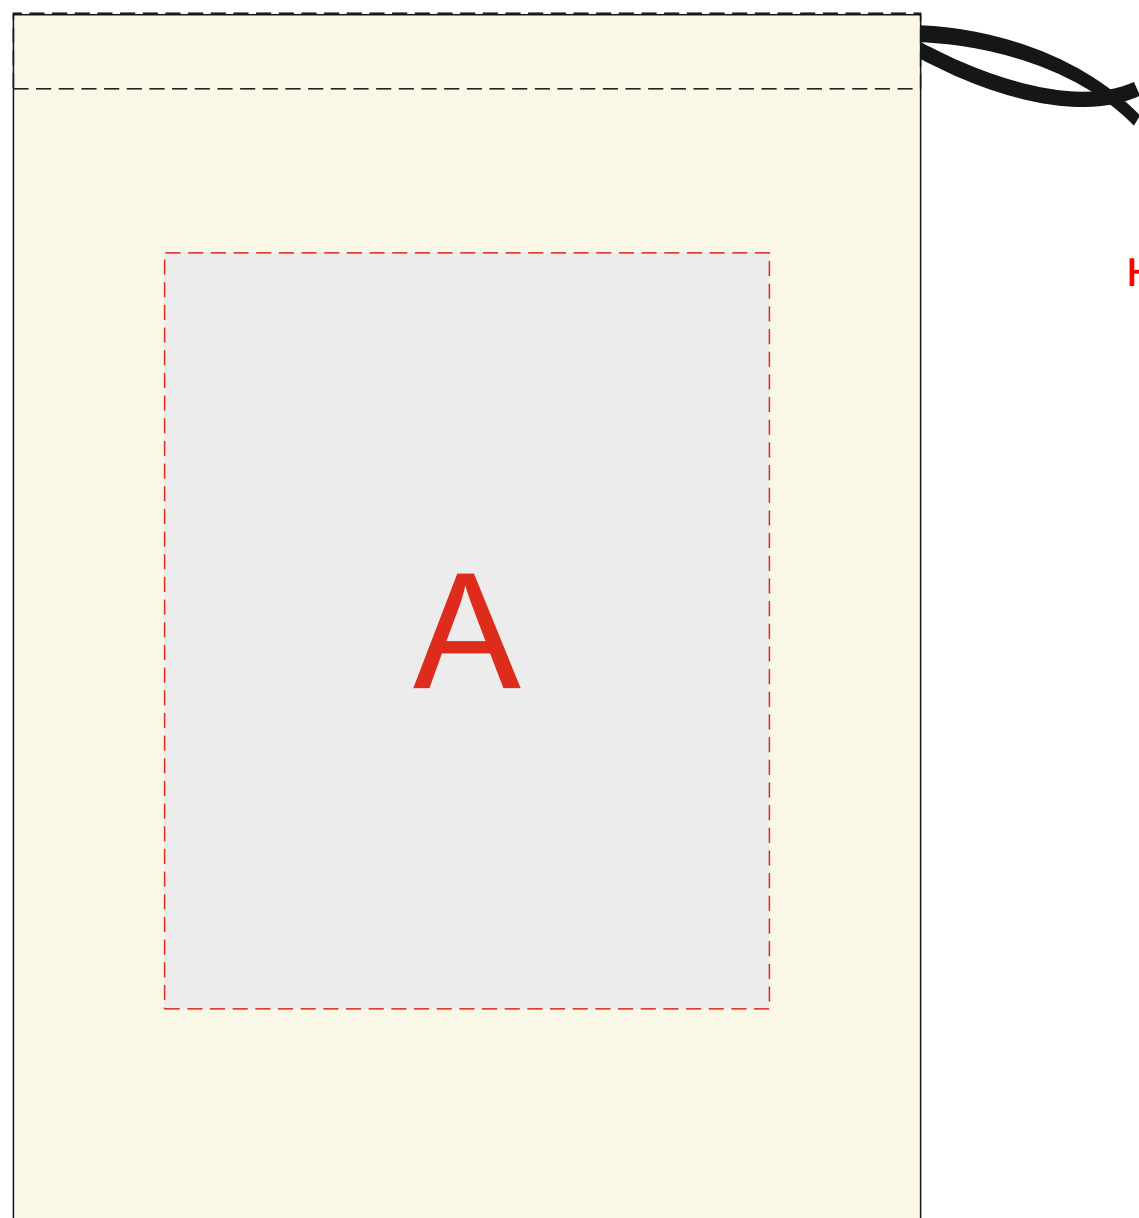

мешочек,  
нанесение возможно с обеих сторон

костер,  
нанесение возможно с обеих сторон

х 4

Внимание! Из-за особенностей пробковой поверхности гравировка будет неоднородной, рекомендуем контурную гравировку. При УФ печати на пробке возможна непропечатка элементов.

<b>А</b>	<b>Вид нанесения</b>	<b>Макс площадь (Ш*В)</b>
	Трафаретная печать	80x100мм
	Термотрансфер	80x100мм
	DTF (текстиль)	80x100мм

<b>В</b>	<b>Вид нанесения</b>	<b>Макс площадь (Ш*В)</b>
	Гравировка	90x90мм
	DTF (текстиль)	90x90мм
	Уф печать	90x90мм