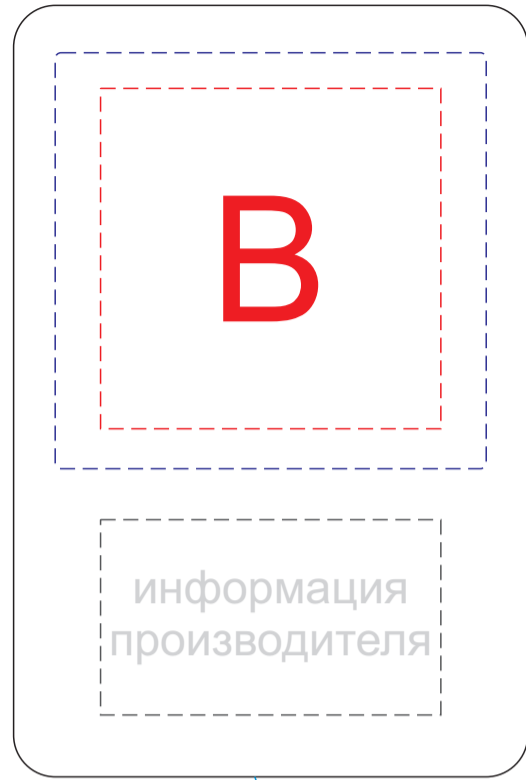

сторона 1

usb

сторона 2

usb

<b>A</b>	Вид нанесения	Макс площадь (Ш*В)
	Тампопечать	45x45мм
	УФ DTF	57x90мм
	УФ печать	57x90мм

<b>B</b>	Вид нанесения	Макс площадь (Ш*В)
	Тампопечать	45x45мм
	УФ DTF	57x55мм
	УФ печать	57x55мм