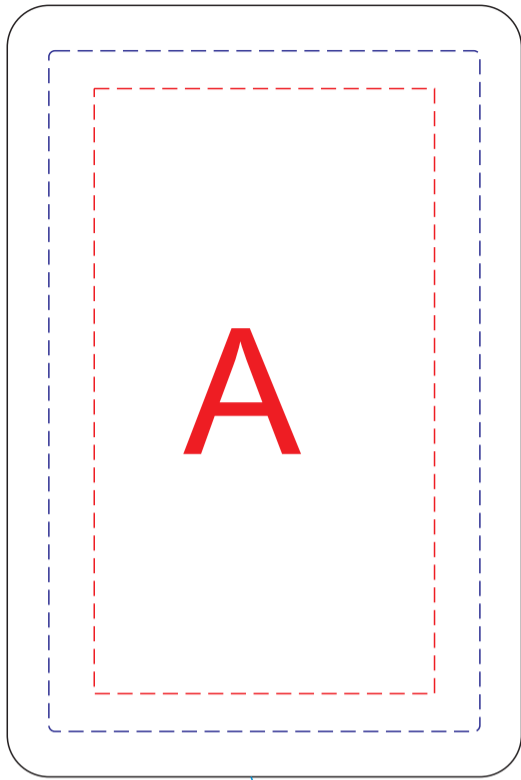

сторона 1

usb

сторона 2

usb

<b>A</b>	Вид нанесения	Макс площадь (Ш*В)
	Тампопечать	45x45мм
	УФ DTF	57x90мм
	УФ печать	57x90мм

<b>B</b>	Вид нанесения	Макс площадь (Ш*В)
	Тампопечать	45x45мм
	УФ DTF	57x55мм
	УФ печать	57x55мм