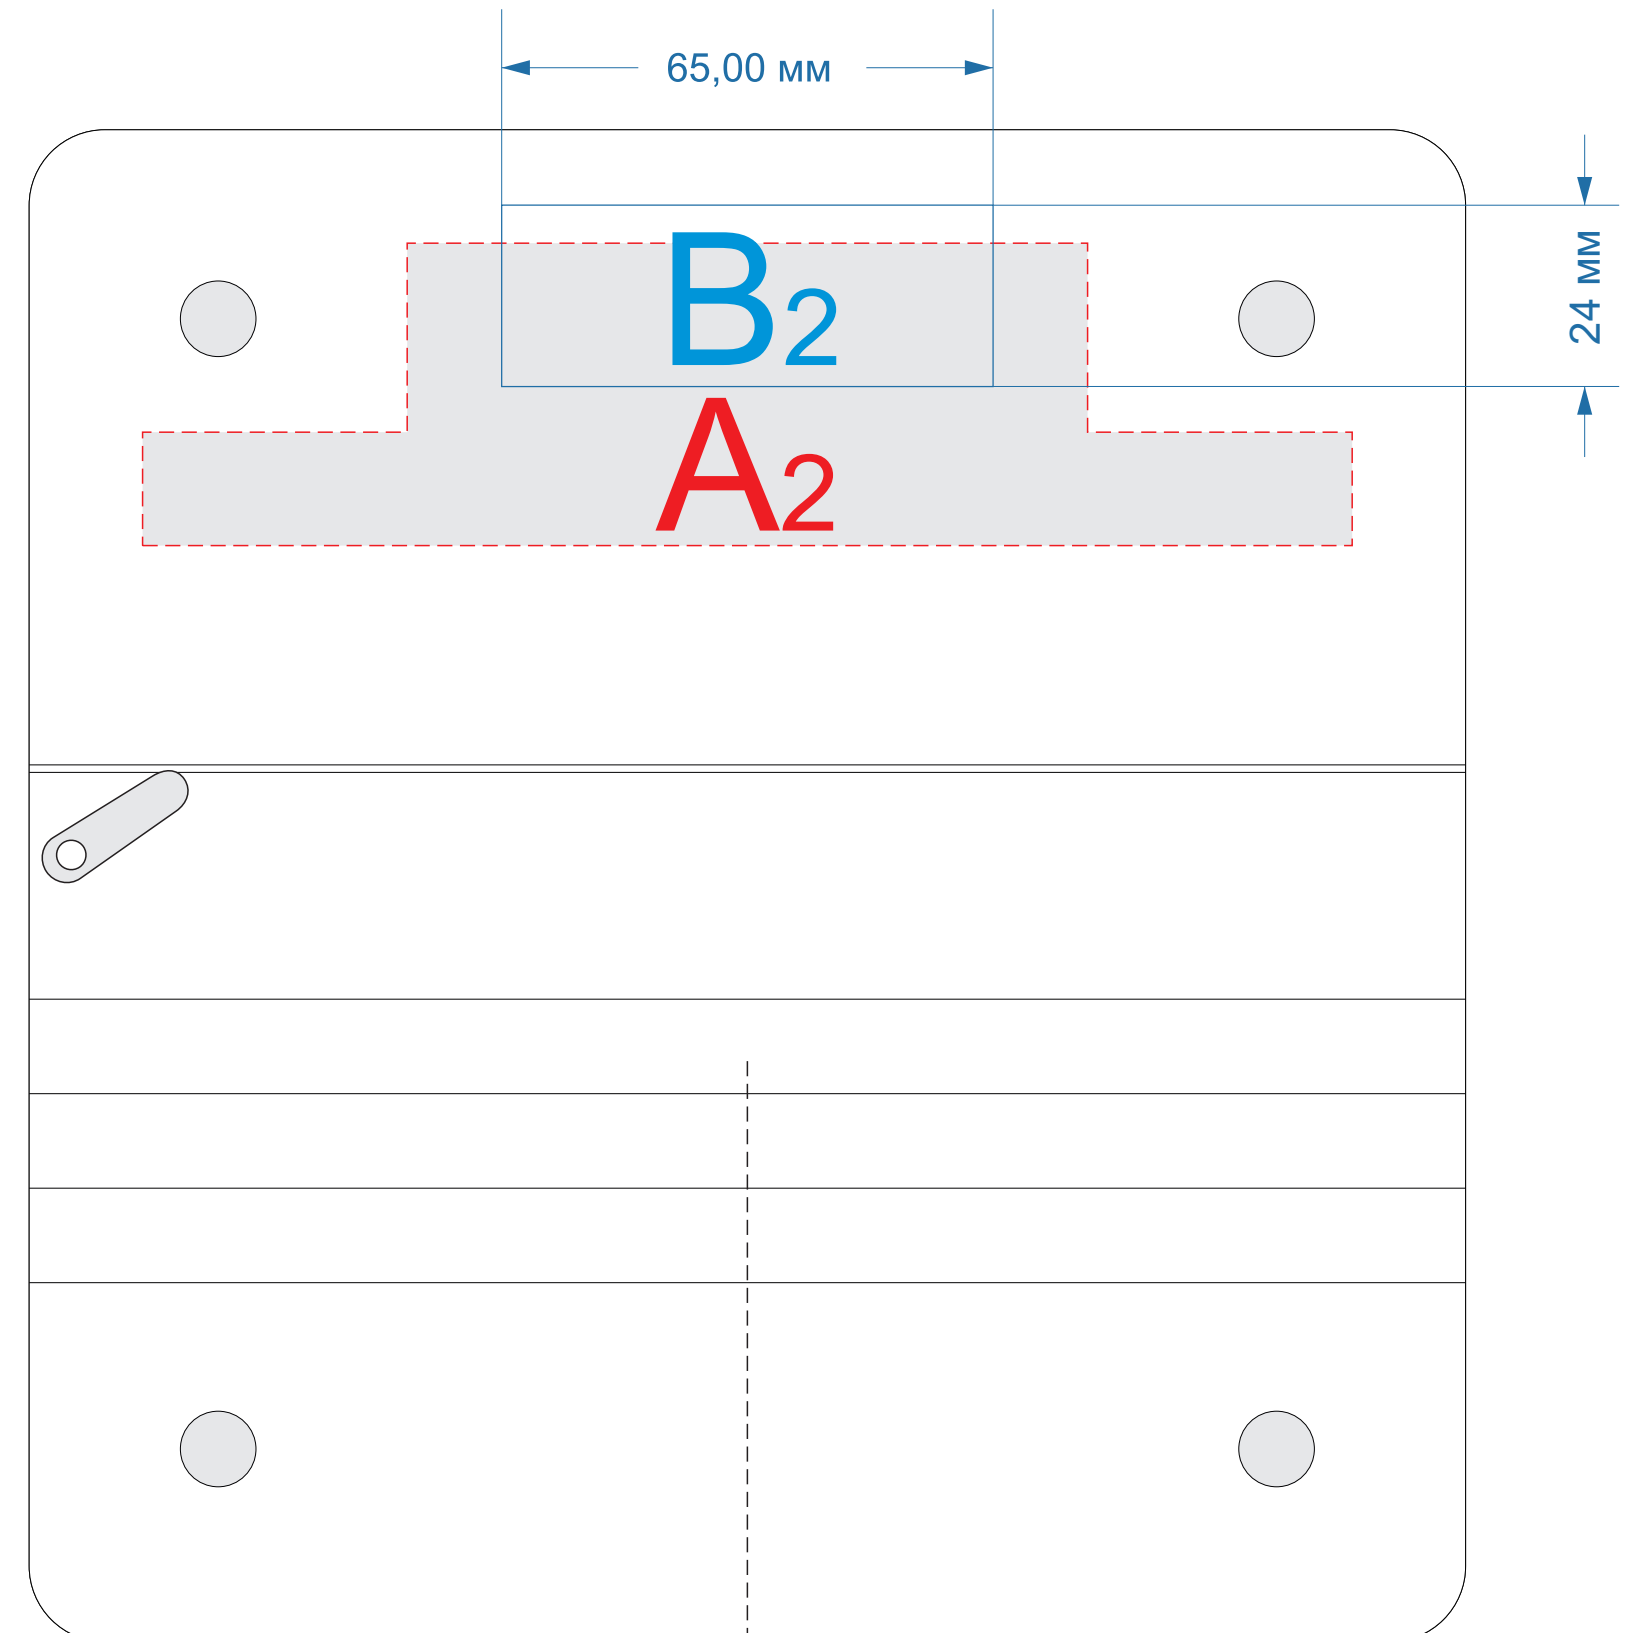

# Арт. 660050N,660051N

передняя  
внешняя сторона  
в закрытом состоянии

внутренняя сторона  
в открытом состоянии

коробка

**Внимание! Нанесение на данном изделии возможно при тираже от 30 шт.**

**Внимание! Трафаретная печать на коробке возможна в 1 цвет - белым, серебряным или золотым цветом**

<b>A</b>	<b>Вид нанесения</b>	<b>Макс площадь (Ш*В)</b>
	Тиснение блинт (производство Оазис)	95x40мм

<b>B</b>	<b>Вид нанесения</b>	<b>Макс площадь (Ш*В)</b>
	Тиснение (в момент кроя, на стороне поставщика)	65x24мм

<b>C</b>	<b>Вид нанесения</b>	<b>Макс площадь (Ш*В)</b>
	Тампопечать	45x45мм
	Трафаретная печать 1+0	150x80мм
	Цифровая печать на белой основе	200x100мм