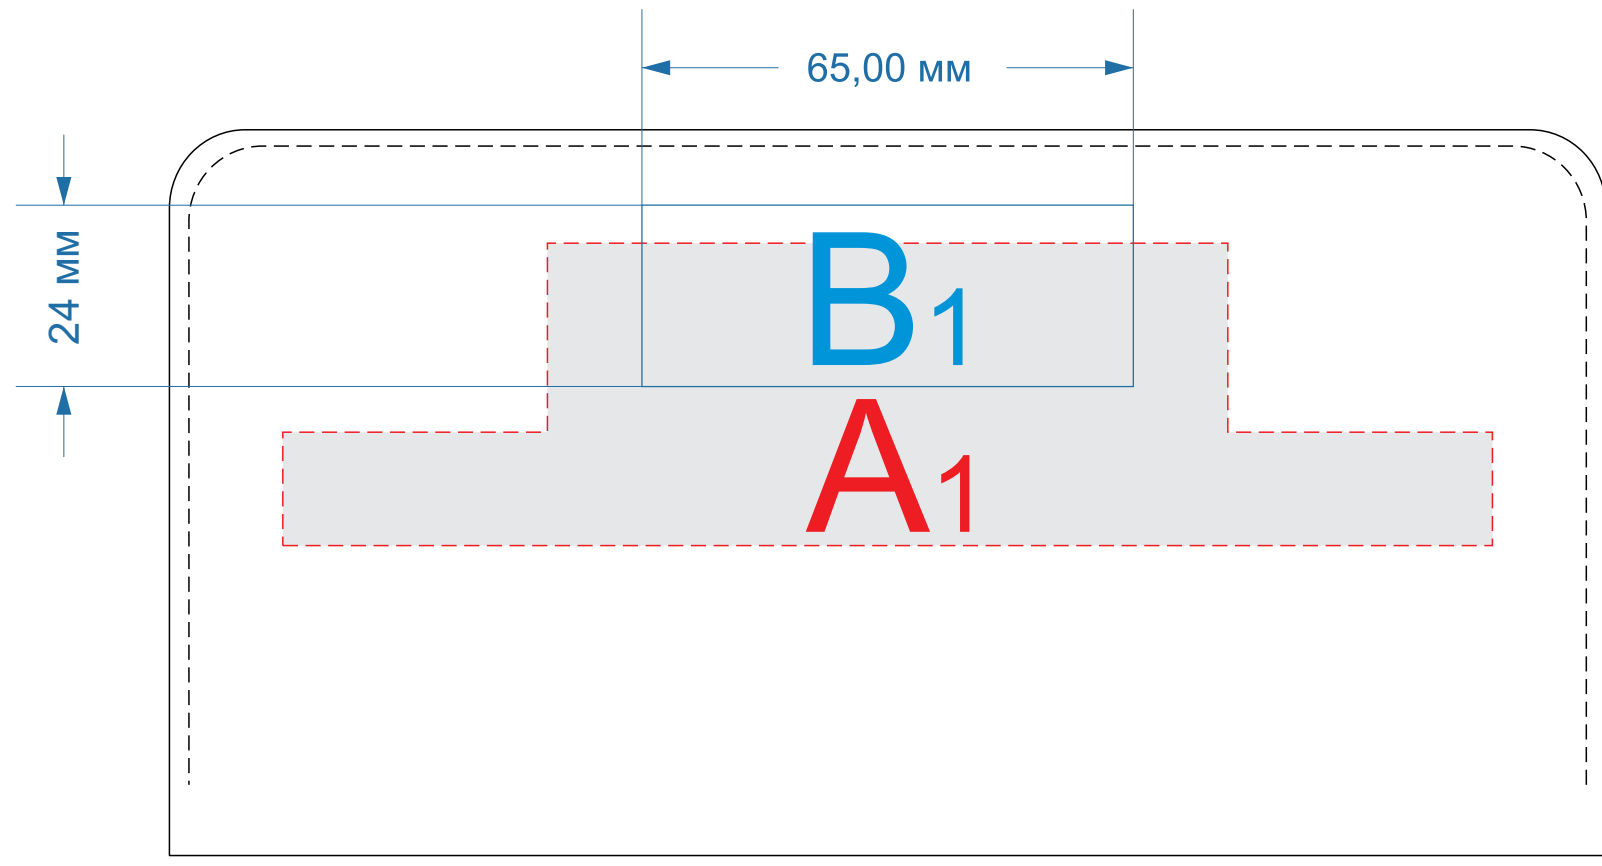

# Арт. 660050N,660051N

передняя  
внешняя сторона  
в закрытом состоянии

внутренняя сторона  
в открытом состоянии

коробка

**Внимание! Нанесение на данном изделии возможно при тираже от 30 шт.**

**Внимание! Трафаретная печать на коробке возможна в 1 цвет - белым, серебряным или золотым цветом**

<b>A</b>	<b>Вид нанесения</b>	<b>Макс площадь (Ш*В)</b>
	Тиснение блинт (производство Оазис)	95x40мм

<b>B</b>	<b>Вид нанесения</b>	<b>Макс площадь (Ш*В)</b>
	Тиснение (в момент кроя, на стороне поставщика)	65x24мм

<b>C</b>	<b>Вид нанесения</b>	<b>Макс площадь (Ш*В)</b>
	Тампопечать	45x45мм
	Трафаретная печать 1+0	150x80мм
	Цифровая печать на белой основе	200x100мм