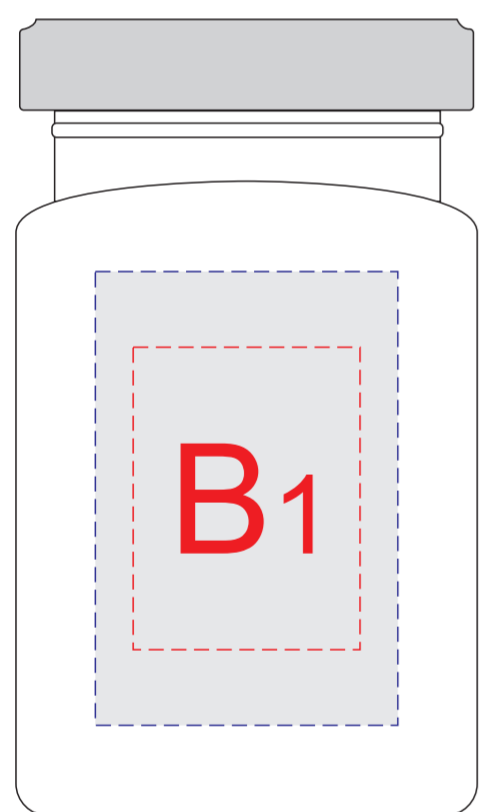

крышка коробки

A	Вид нанесения	Макс площадь (Ш*В)
	Трафаретная печать 1+0	130x60мм
	Цифровая печать на белой основе	180x90мм

вид слева

этикетка

вид спереди

вид справа

этикетка

вид сзади

крышка

х 3 (3 вида чая)

B	Вид нанесения	Макс площадь (Ш*В)
	Тампопечать	30x40мм
	Цифровая печать на белой основе	40x60мм
	УФ DTF	40x60мм

C	Вид нанесения	Макс площадь (Ш*В)
	Тампопечать	25x25мм
	Цифровая печать на белой основе	30x30мм
	УФ DTF	30x30мм