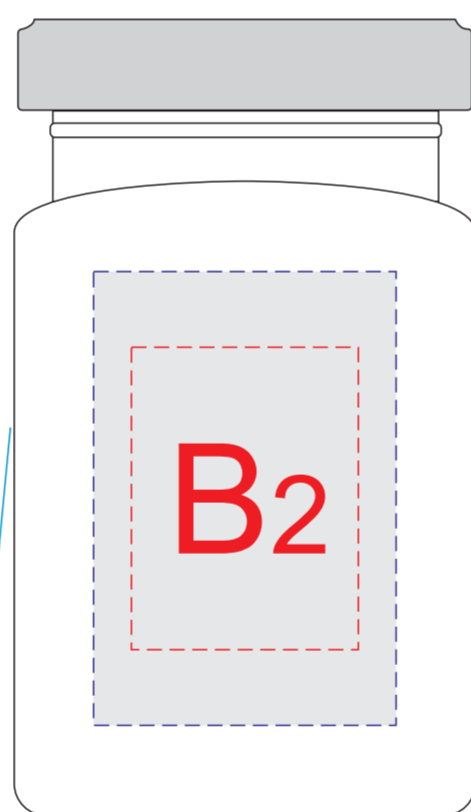

крышка коробки

A	Вид нанесения	Макс площадь (Ш*В)
	Трафаретная печать 1+0	130x60мм
	Цифровая печать на белой основе	180x90мм

вид слева

этикетка

вид спереди

вид справа

этикетка

вид сзади

крышка

х 3 (3 вида чая)

B	Вид нанесения	Макс площадь (Ш*В)
	Тампопечать	30x40мм
	Цифровая печать на белой основе	40x60мм
	УФ DTF	40x60мм

C	Вид нанесения	Макс площадь (Ш*В)
	Тампопечать	25x25мм
	Цифровая печать на белой основе	30x30мм
	УФ DTF	30x30мм