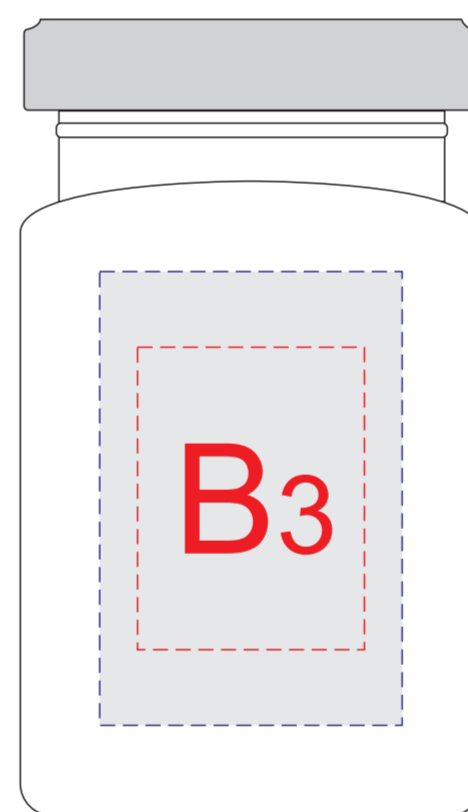

крышка коробки

A	Вид нанесения	Макс площадь (Ш*В)
	Трафаретная печать 1+0	130x60мм
	Цифровая печать на белой основе	180x90мм

вид слева

этикетка

вид спереди

вид справа

этикетка

вид сзади

крышка

х 3 (3 вида чая)

B	Вид нанесения	Макс площадь (Ш*В)
	Тампопечать	30x40мм
	Цифровая печать на белой основе	40x60мм
	УФ DTF	40x60мм

C	Вид нанесения	Макс площадь (Ш*В)
	Тампопечать	25x25мм
	Цифровая печать на белой основе	30x30мм
	УФ DTF	30x30мм