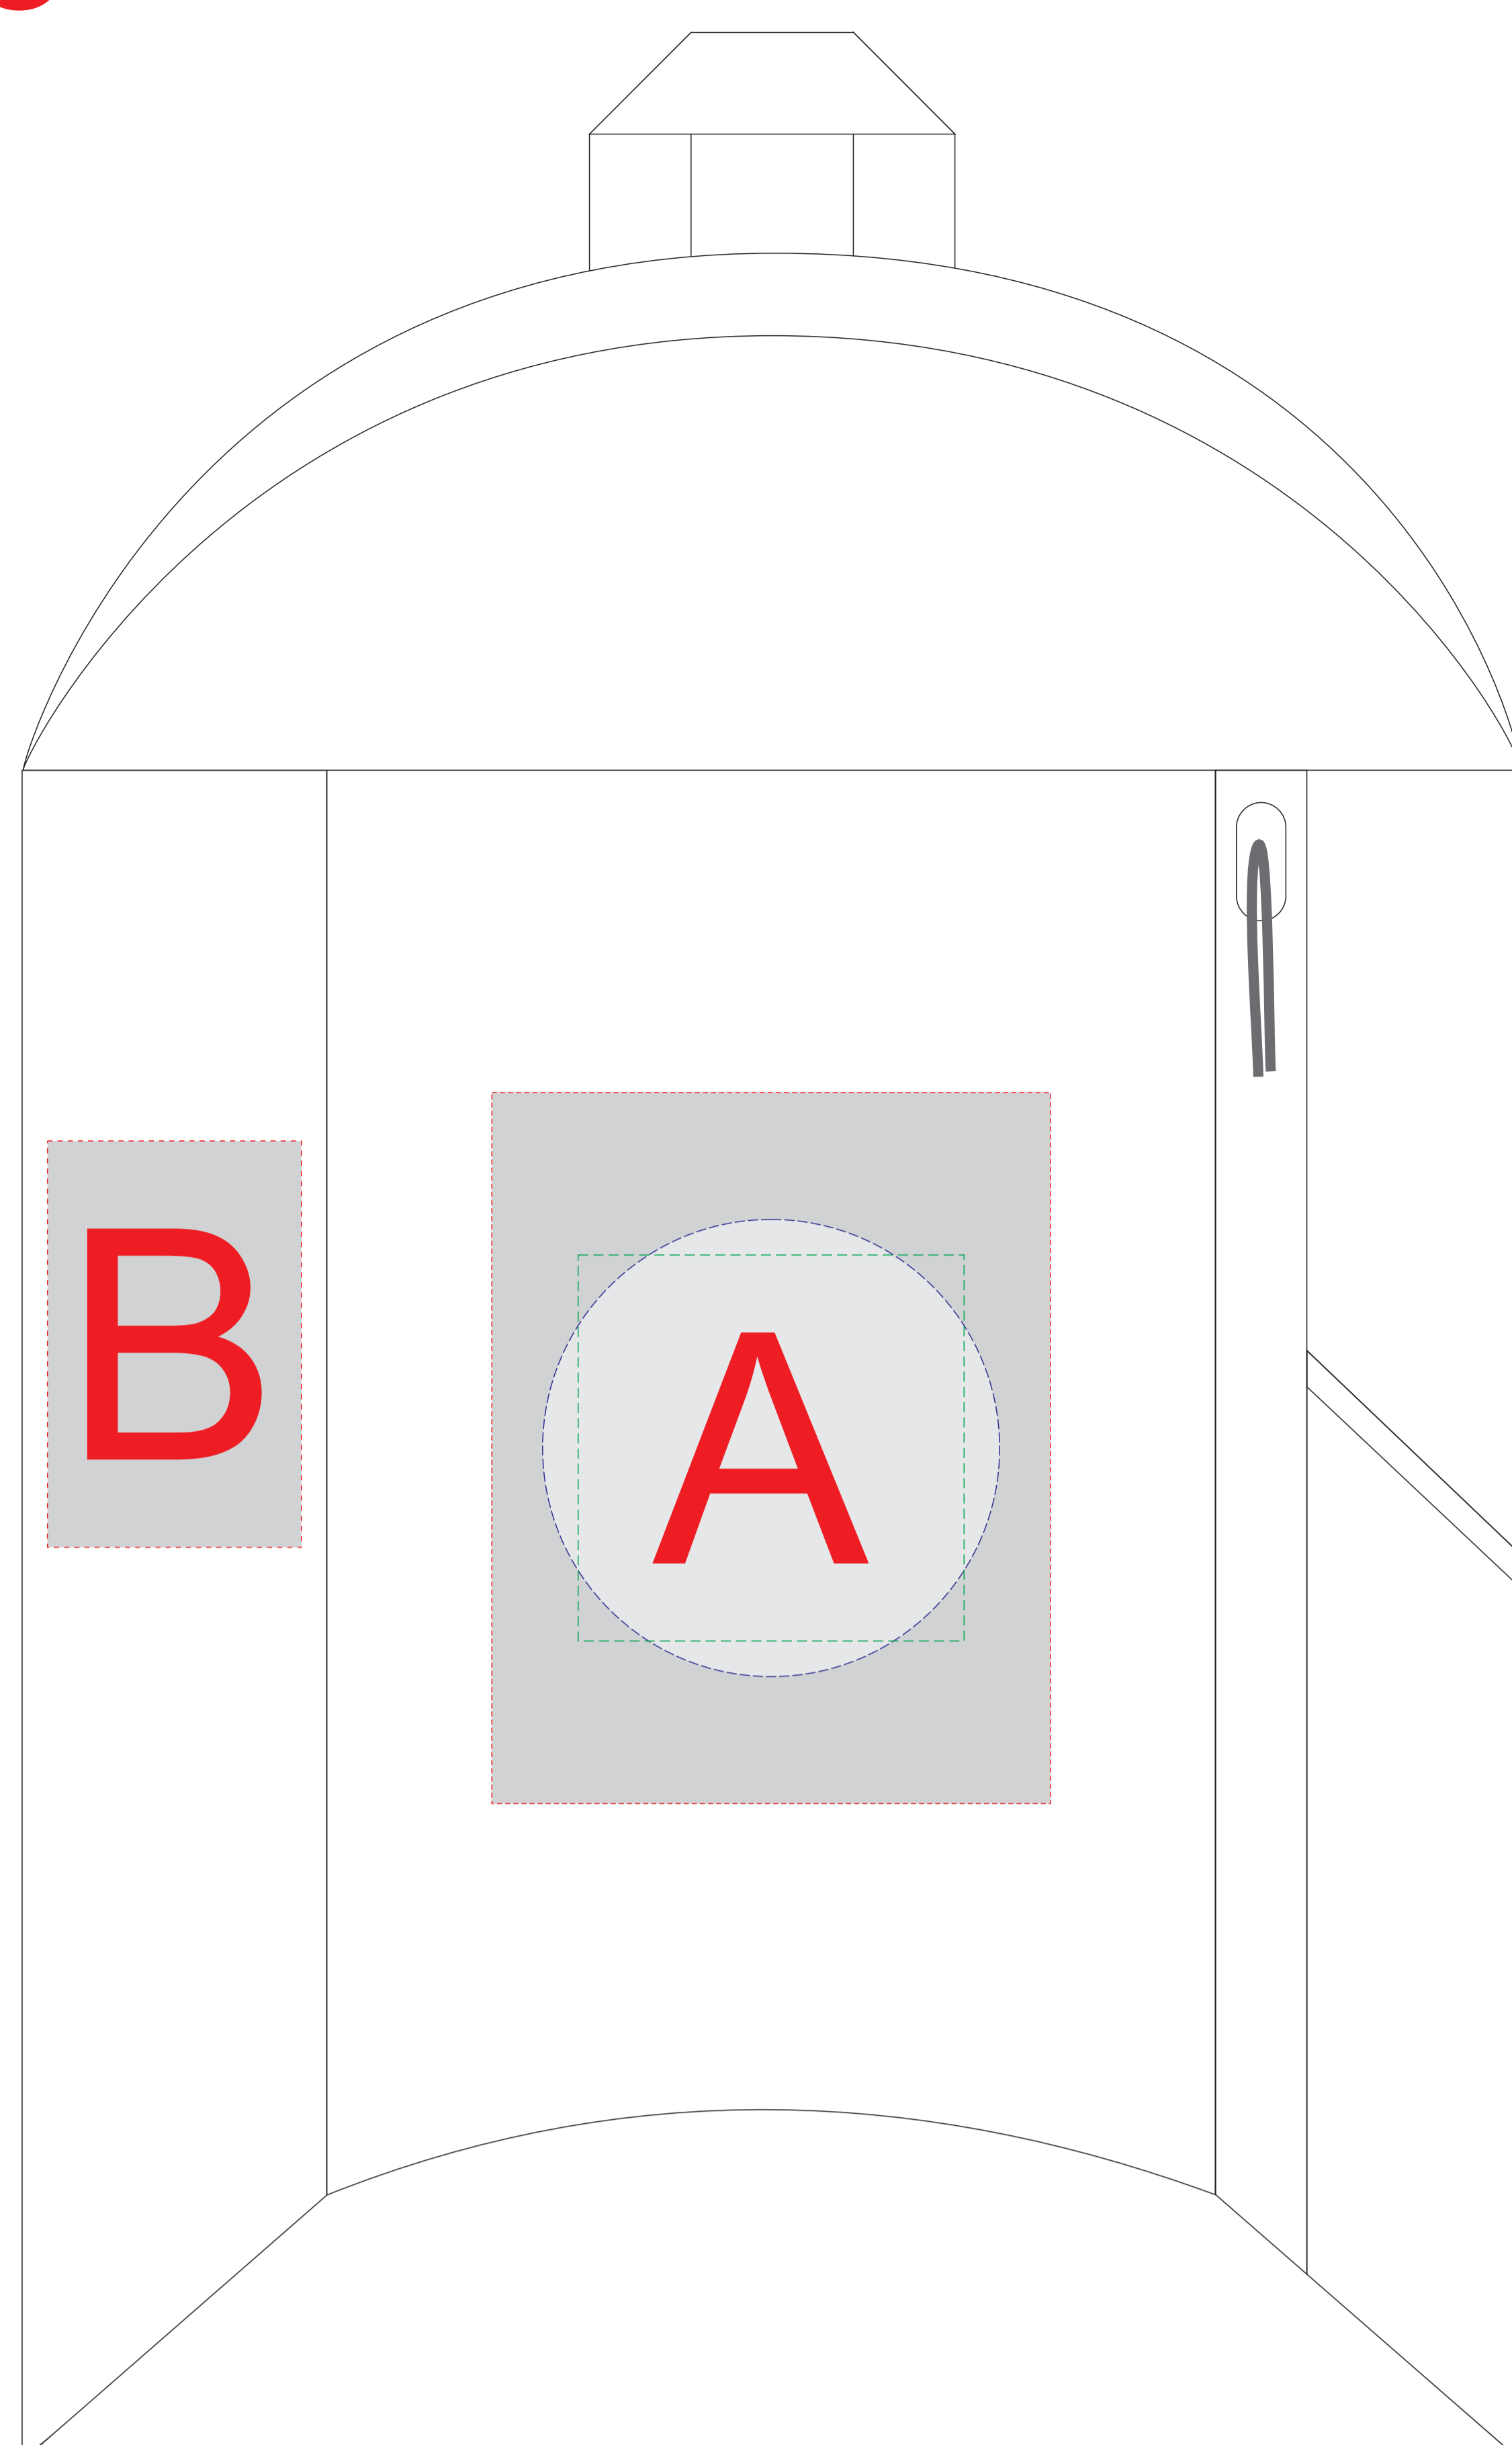

Арт. 9344, 9345

<b>A</b>	<b>Вид нанесения</b>	<b>Макс площадь (Ш*В)</b>
	Термотрансфер	110x140мм
	Вышивка	90x90мм
	Патч	76x76мм
<b>B</b>	<b>Вид нанесения</b>	<b>Макс площадь (Ш*В)</b>
	Термотрансфер	50x80мм