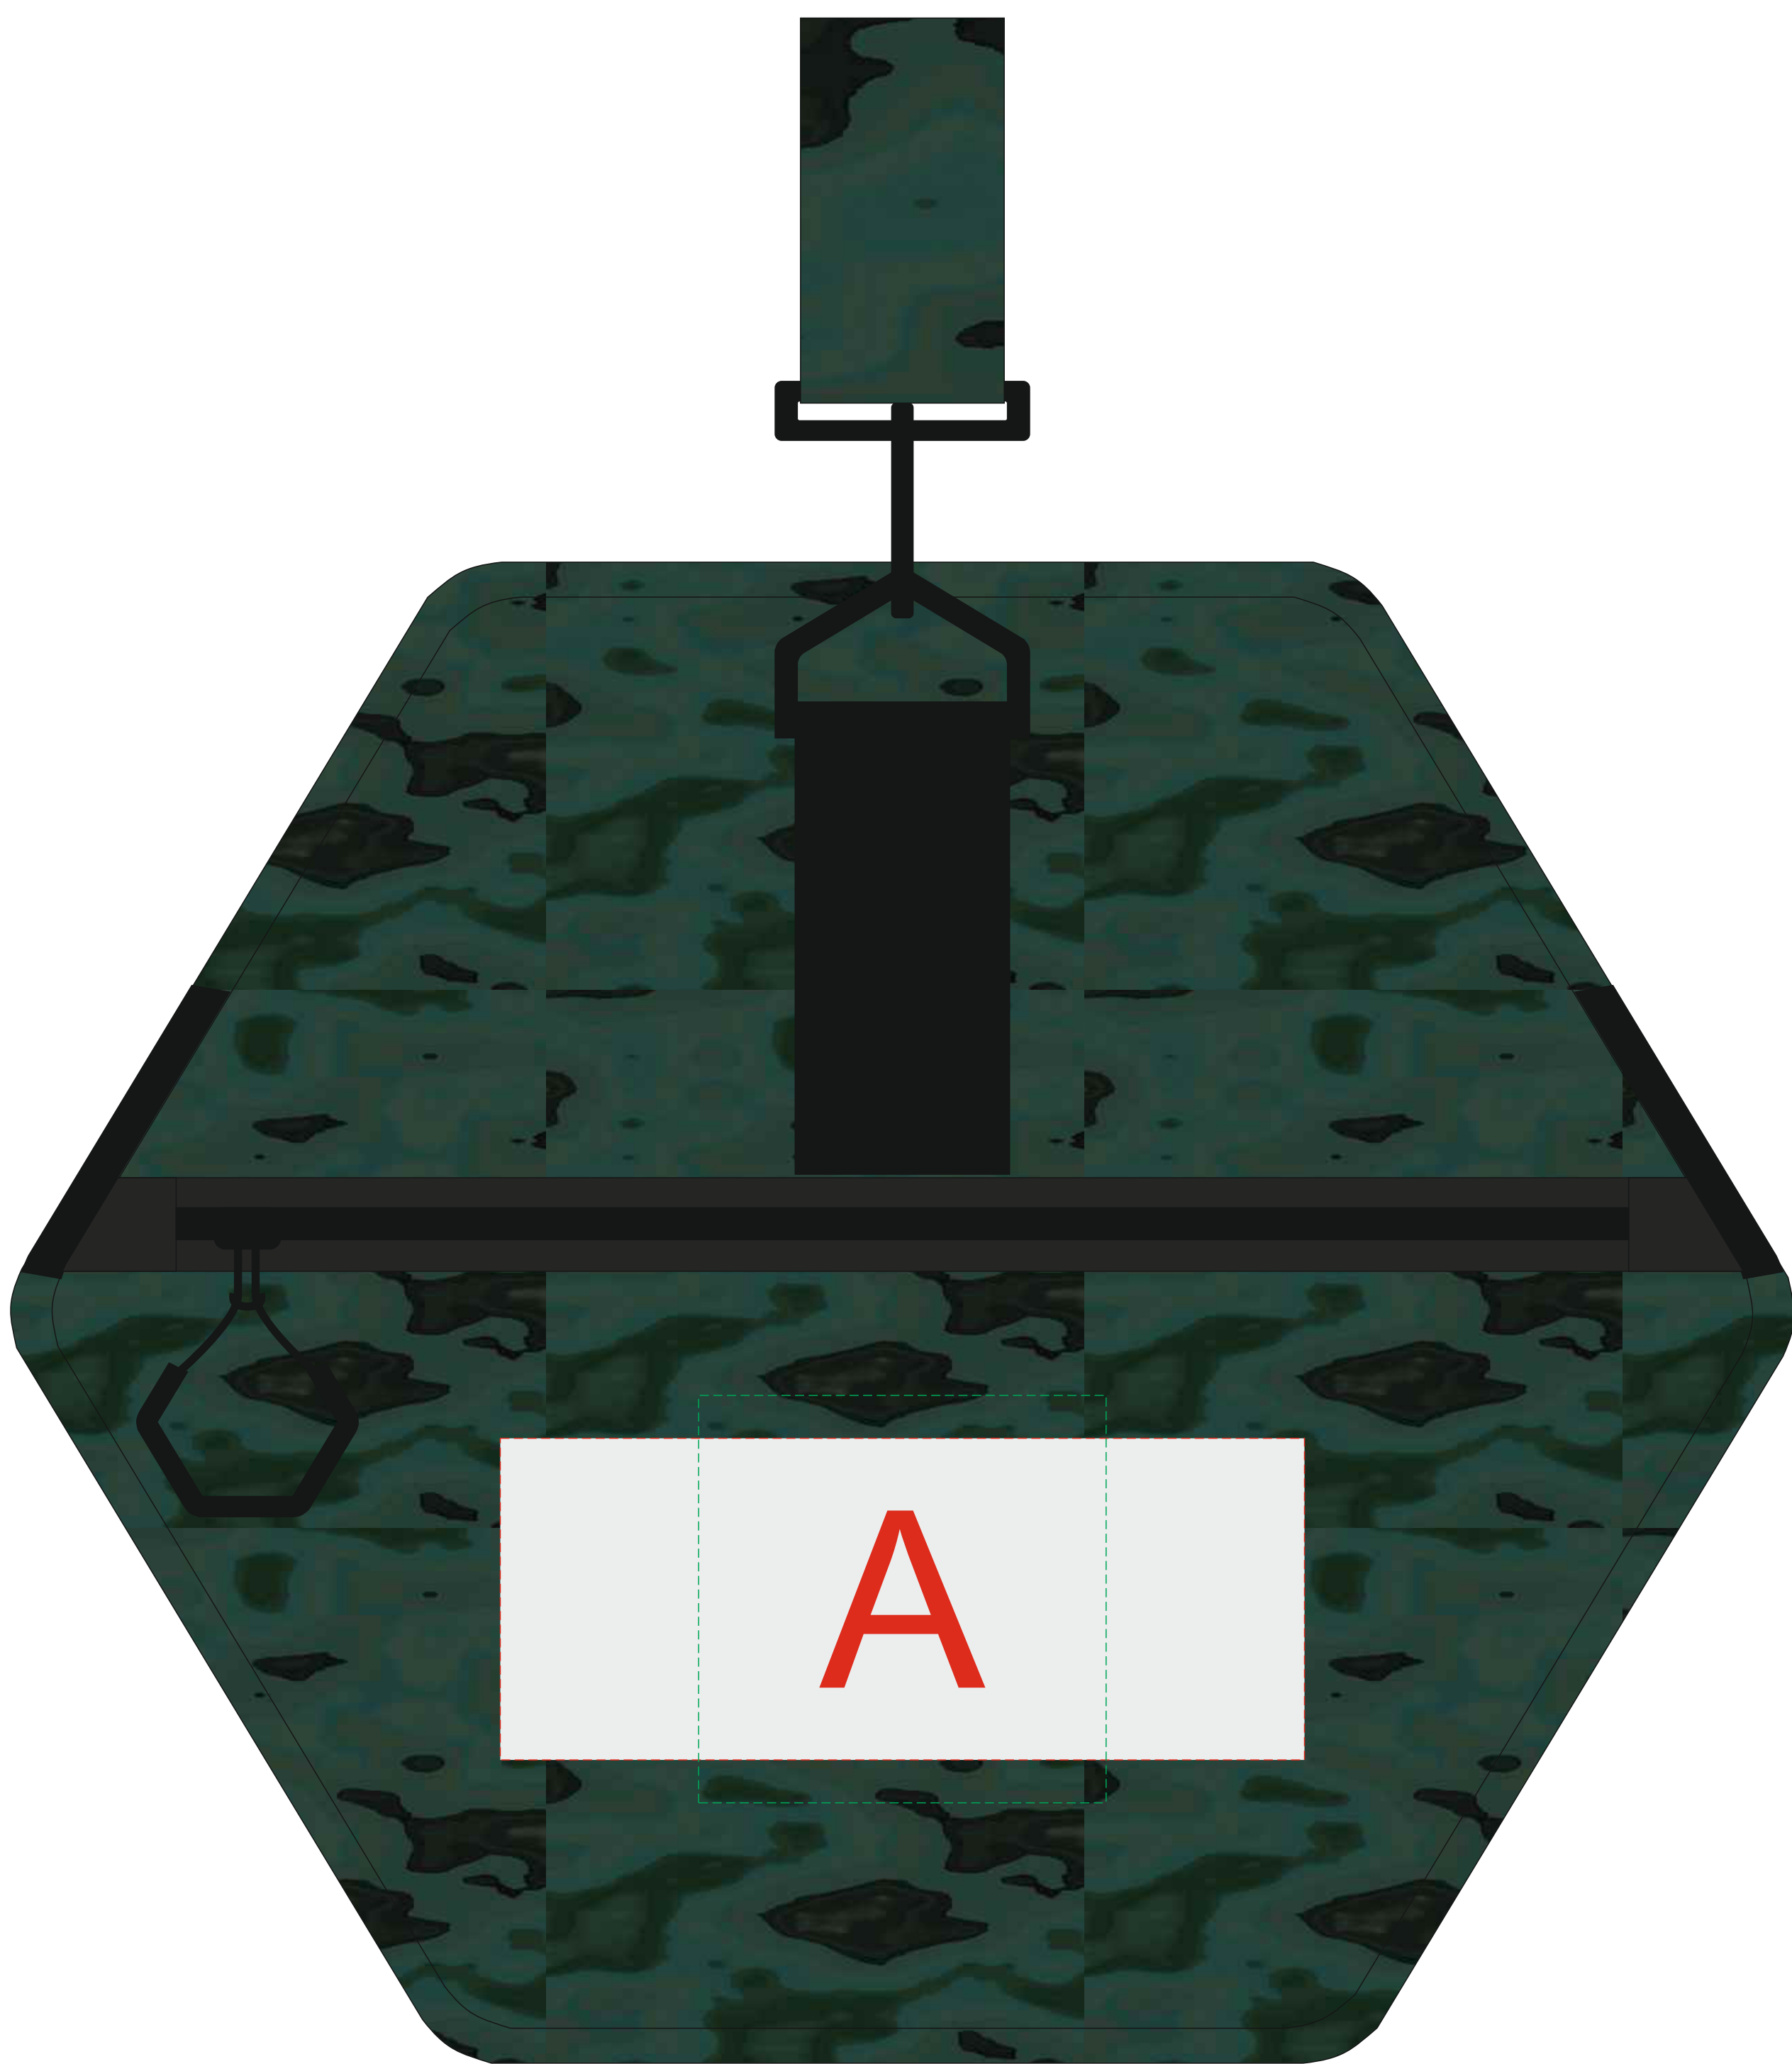

Арт. 94432

вид сбоку
(нанесение только с одной стороны на кармане)

	Вид нанесения	Макс площадь (Ш*В)
A	Термотрансфер	150x60мм
	Патч	76x76мм