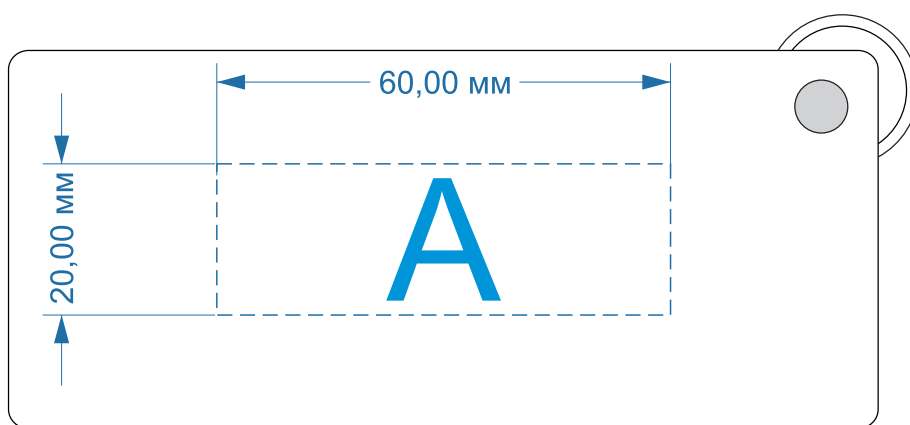

Арт. 660103N,660104N,660105N

Внимание! Нанесение на данном изделии возможно при тираже от 30 шт.

A	Вид нанесения	Макс площадь (Ш*В)
	Тиснение (в момент кроя, на стороне поставщика)	60x20мм