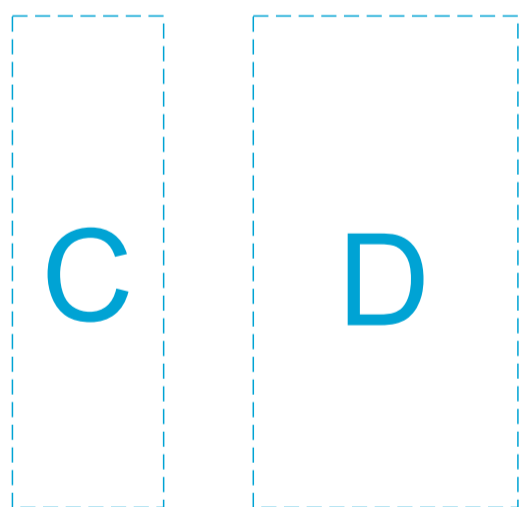

Внимание! Круговая гравировка не стыкуется и не позиционируется относительно сторон

A	Вид нанесения	Макс площадь (Ш*В)
	Гравировка	20x8мм
	Тампопечать	20x6мм
B	Вид нанесения	Макс площадь (Ш*В)
	Гравировка	35x8мм
	Тампопечать	35x6мм
C	Вид нанесения	Макс площадь (Ш*В)
	Круговая гравировка	20x65мм
D	Вид нанесения	Макс площадь (Ш*В)
	Круговая гравировка	30x65мм