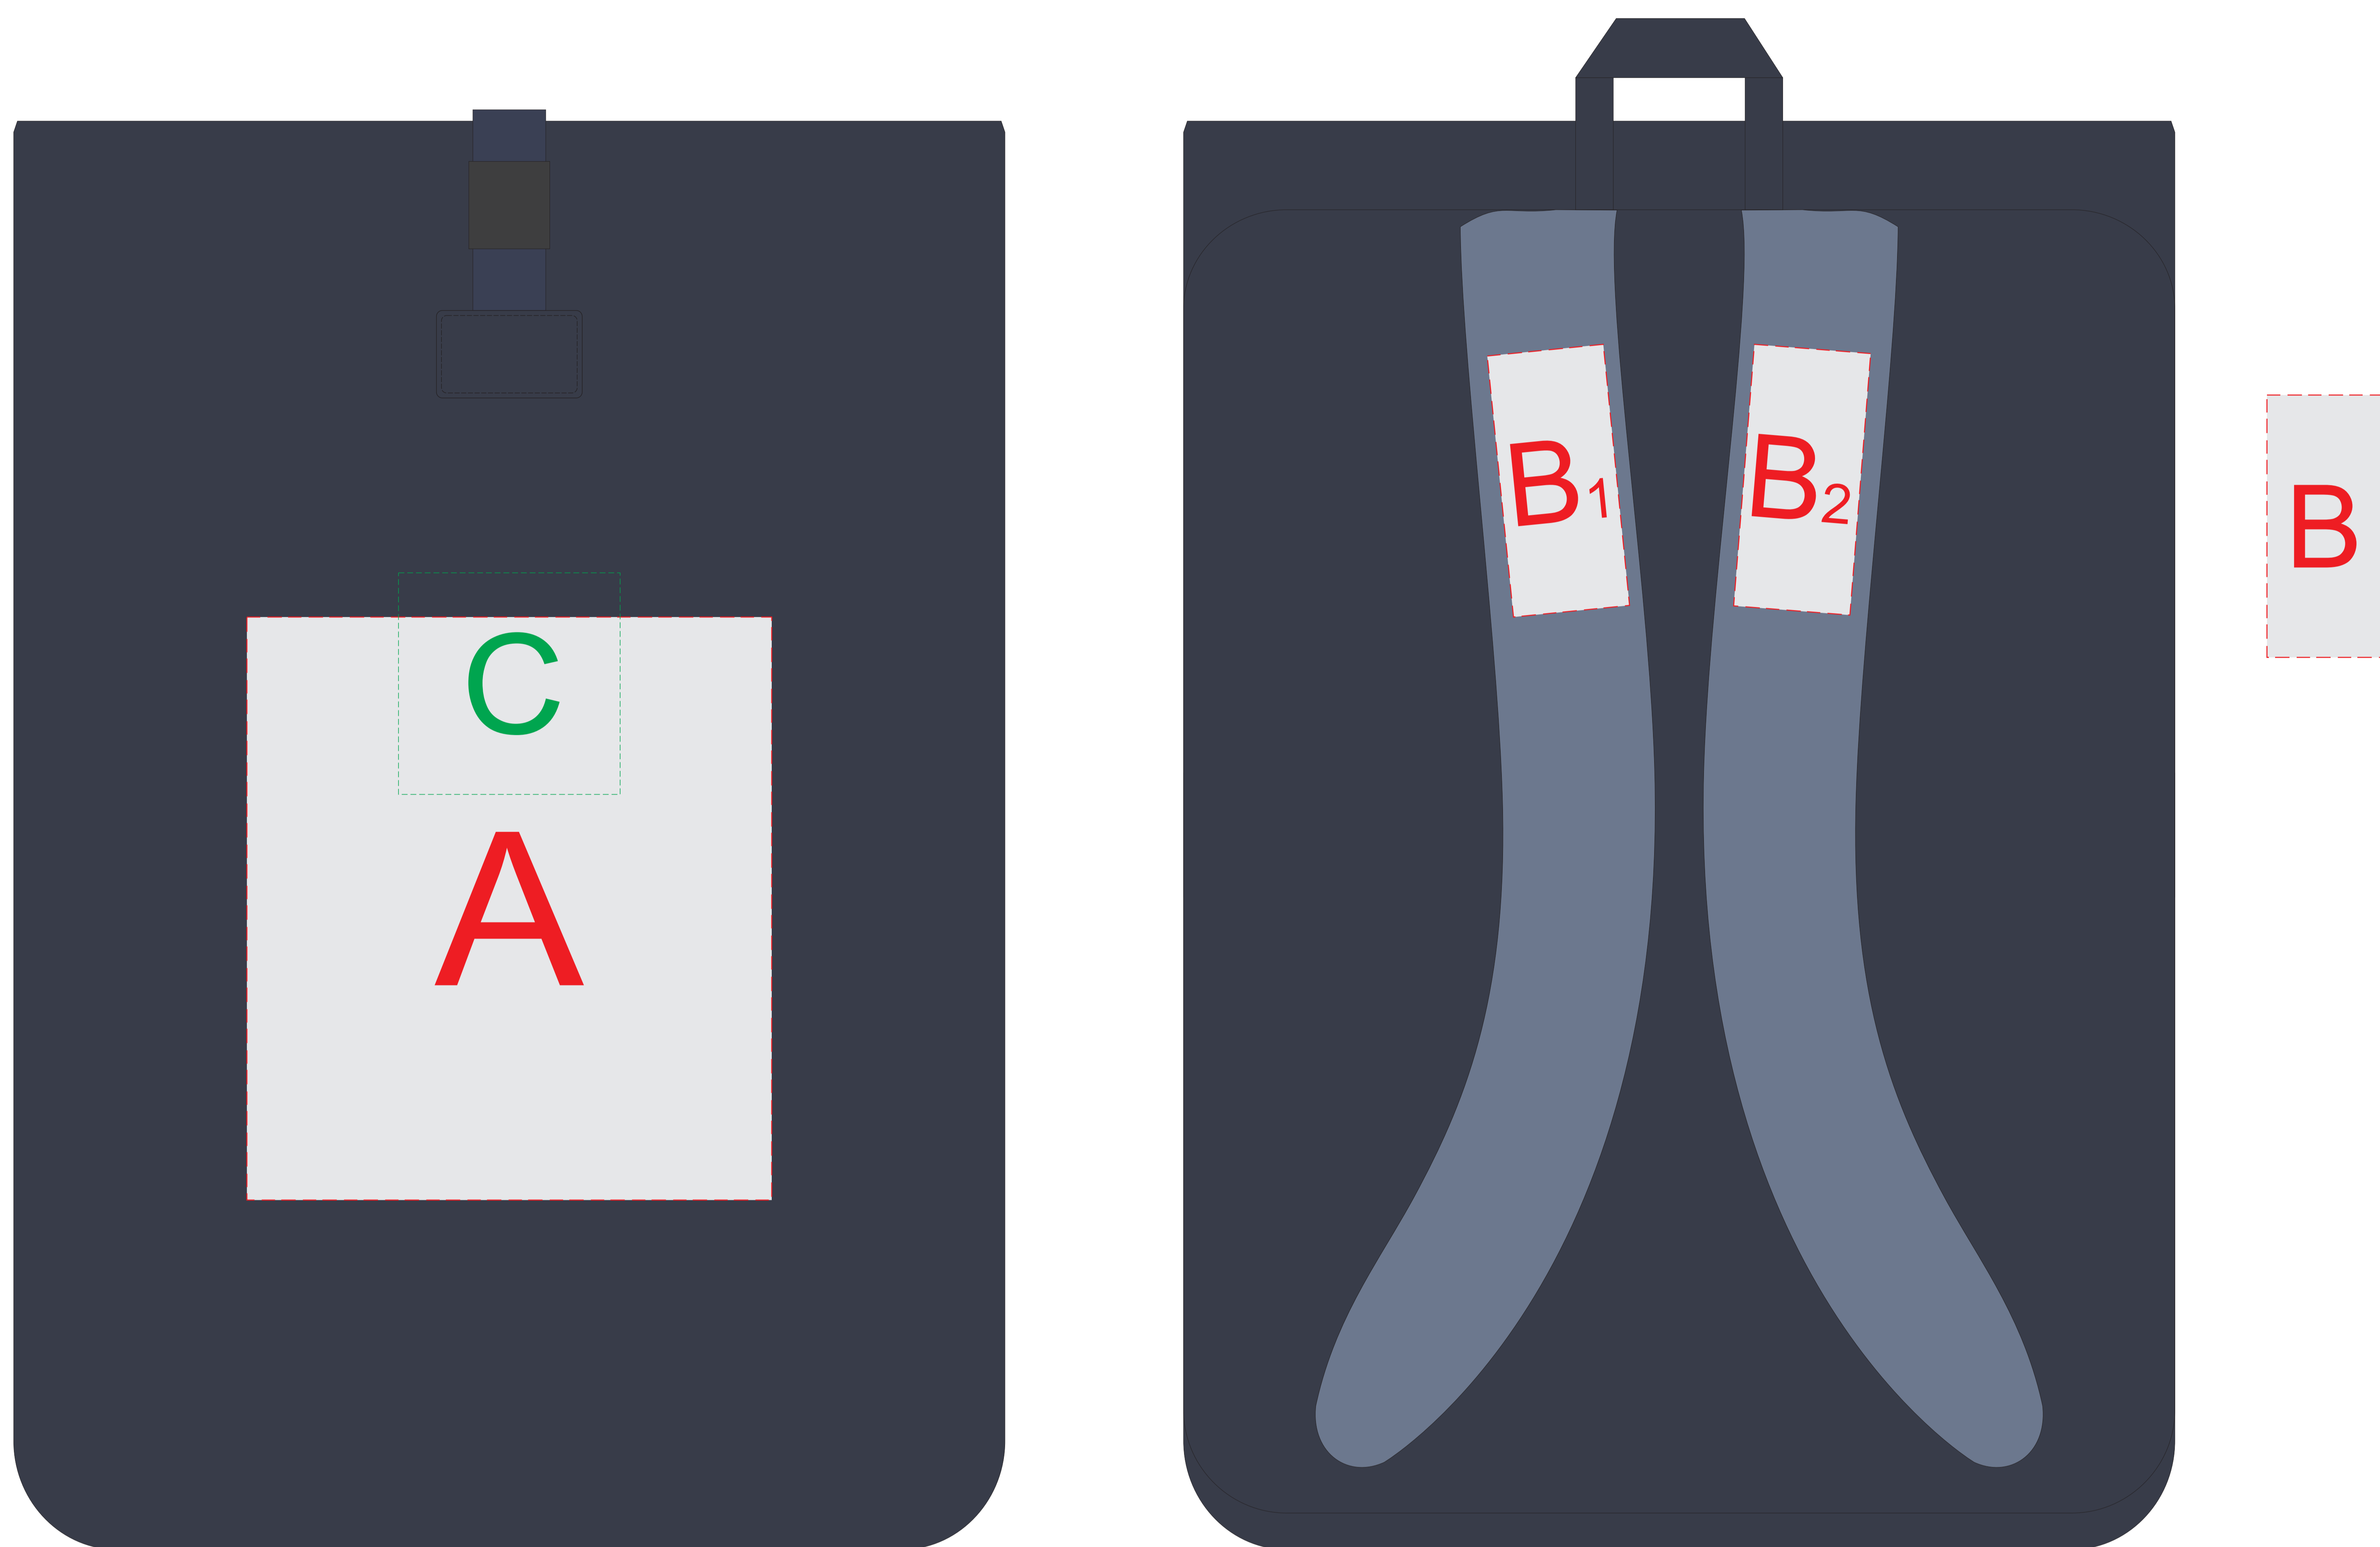

Арт. 935402

Трафаретная печать в 1 цвет - чёрный, белый, серебро

А	Вид нанесения	Макс площадь (Ш*В)
	Трафаретная печать (1+0)	180x200мм
В	Вид нанесения	Макс площадь (Ш*В)
	Термотрансфер	40x90мм
С	Вид нанесения	Макс площадь (Ш*В)
	Патч	76x76мм