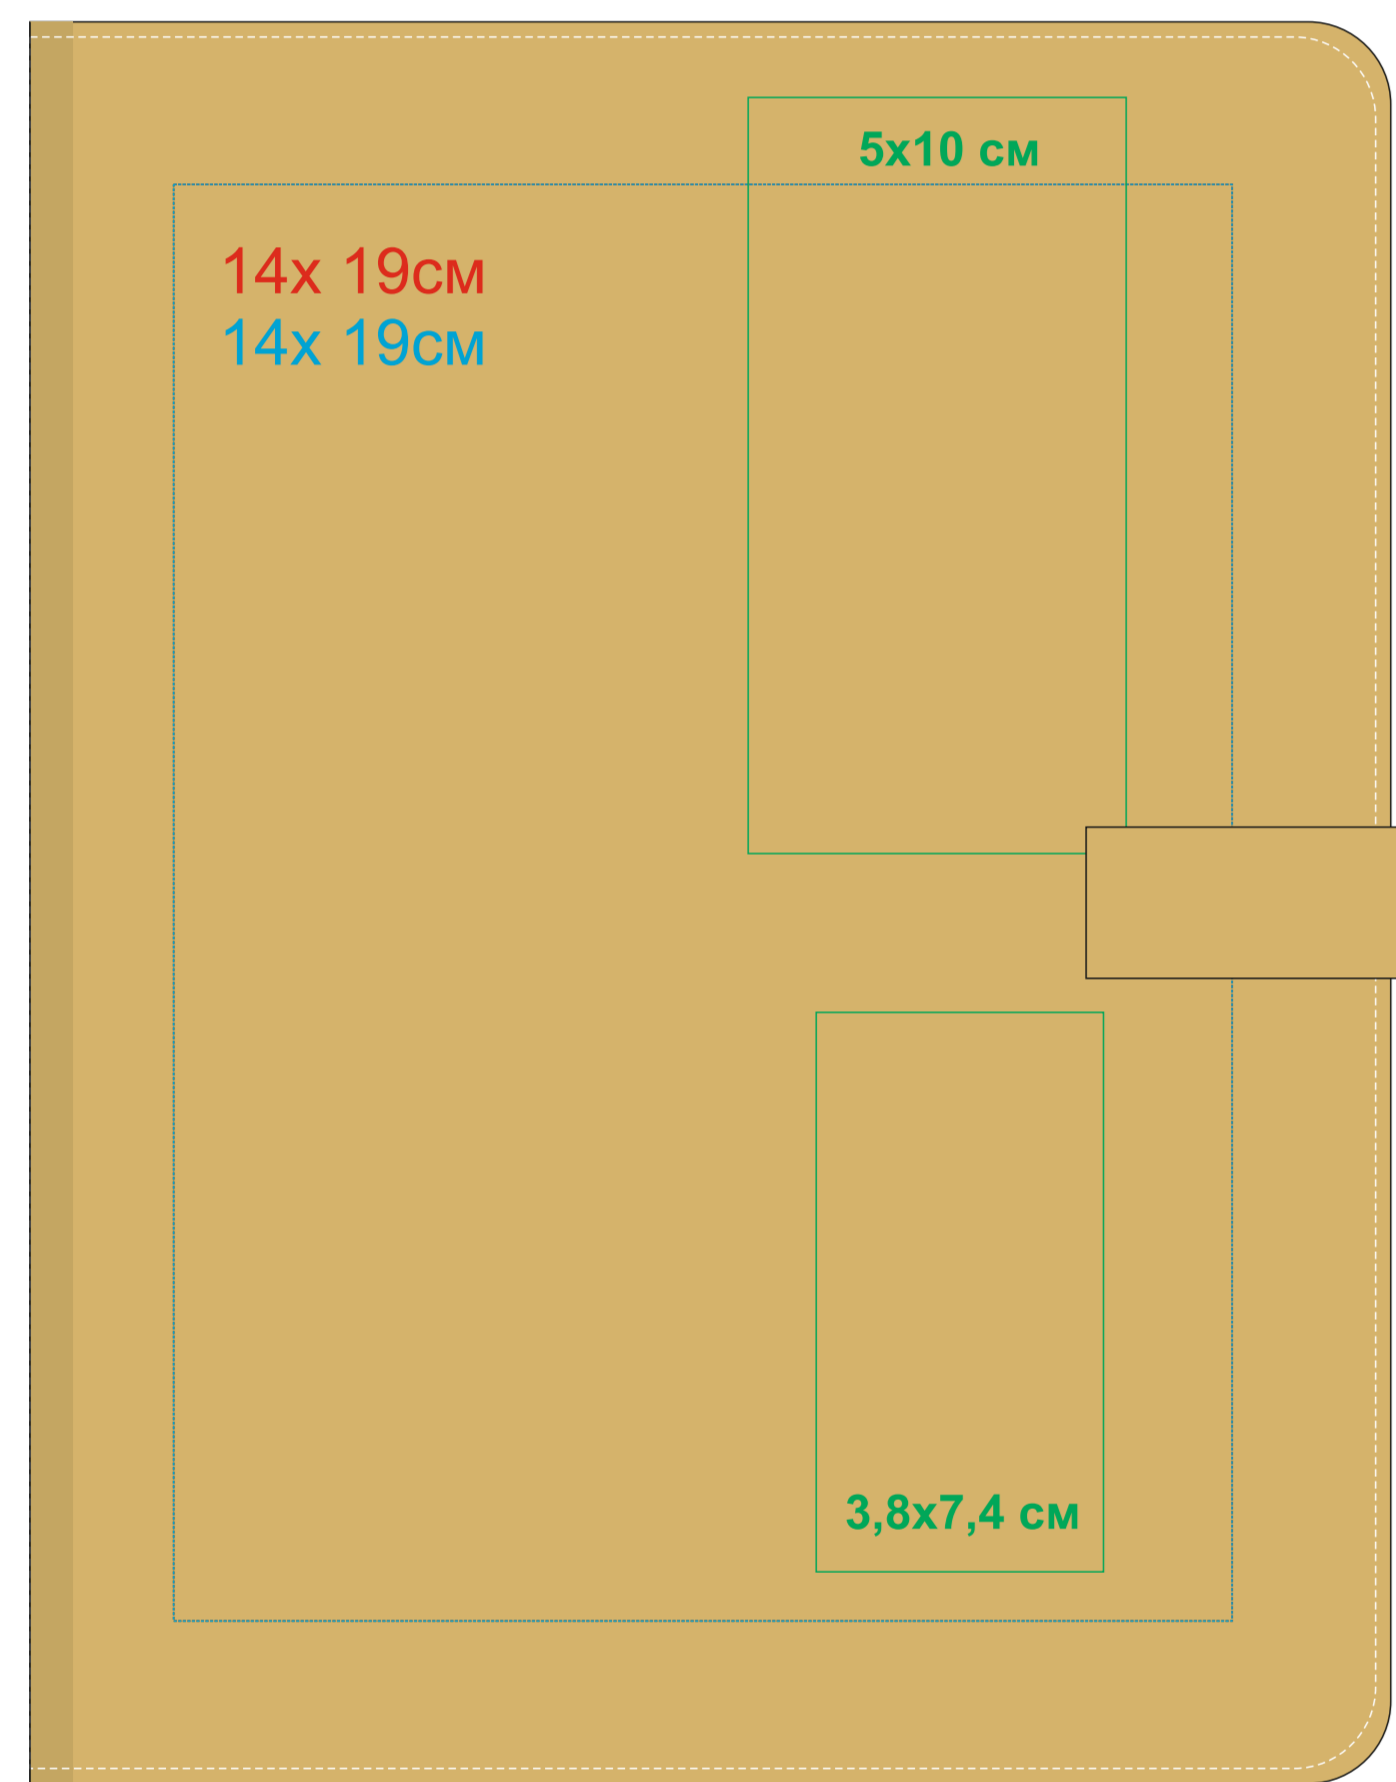

Ежедневник недатированный Coach, B5

Артикул: 24735

Метод: **шелкография**, тиснение блинтом, тиснение фольгой, уф печать

подарочная коробка
метод нанесения - шелкография в 1 кроющий цвет

лицо

оборот

24735/26 лицо

оборот

24735/15 лицо

оборот

24735/14 лицо

оборот

24735/35 лицо

оборот

24735/15 лицо

оборот