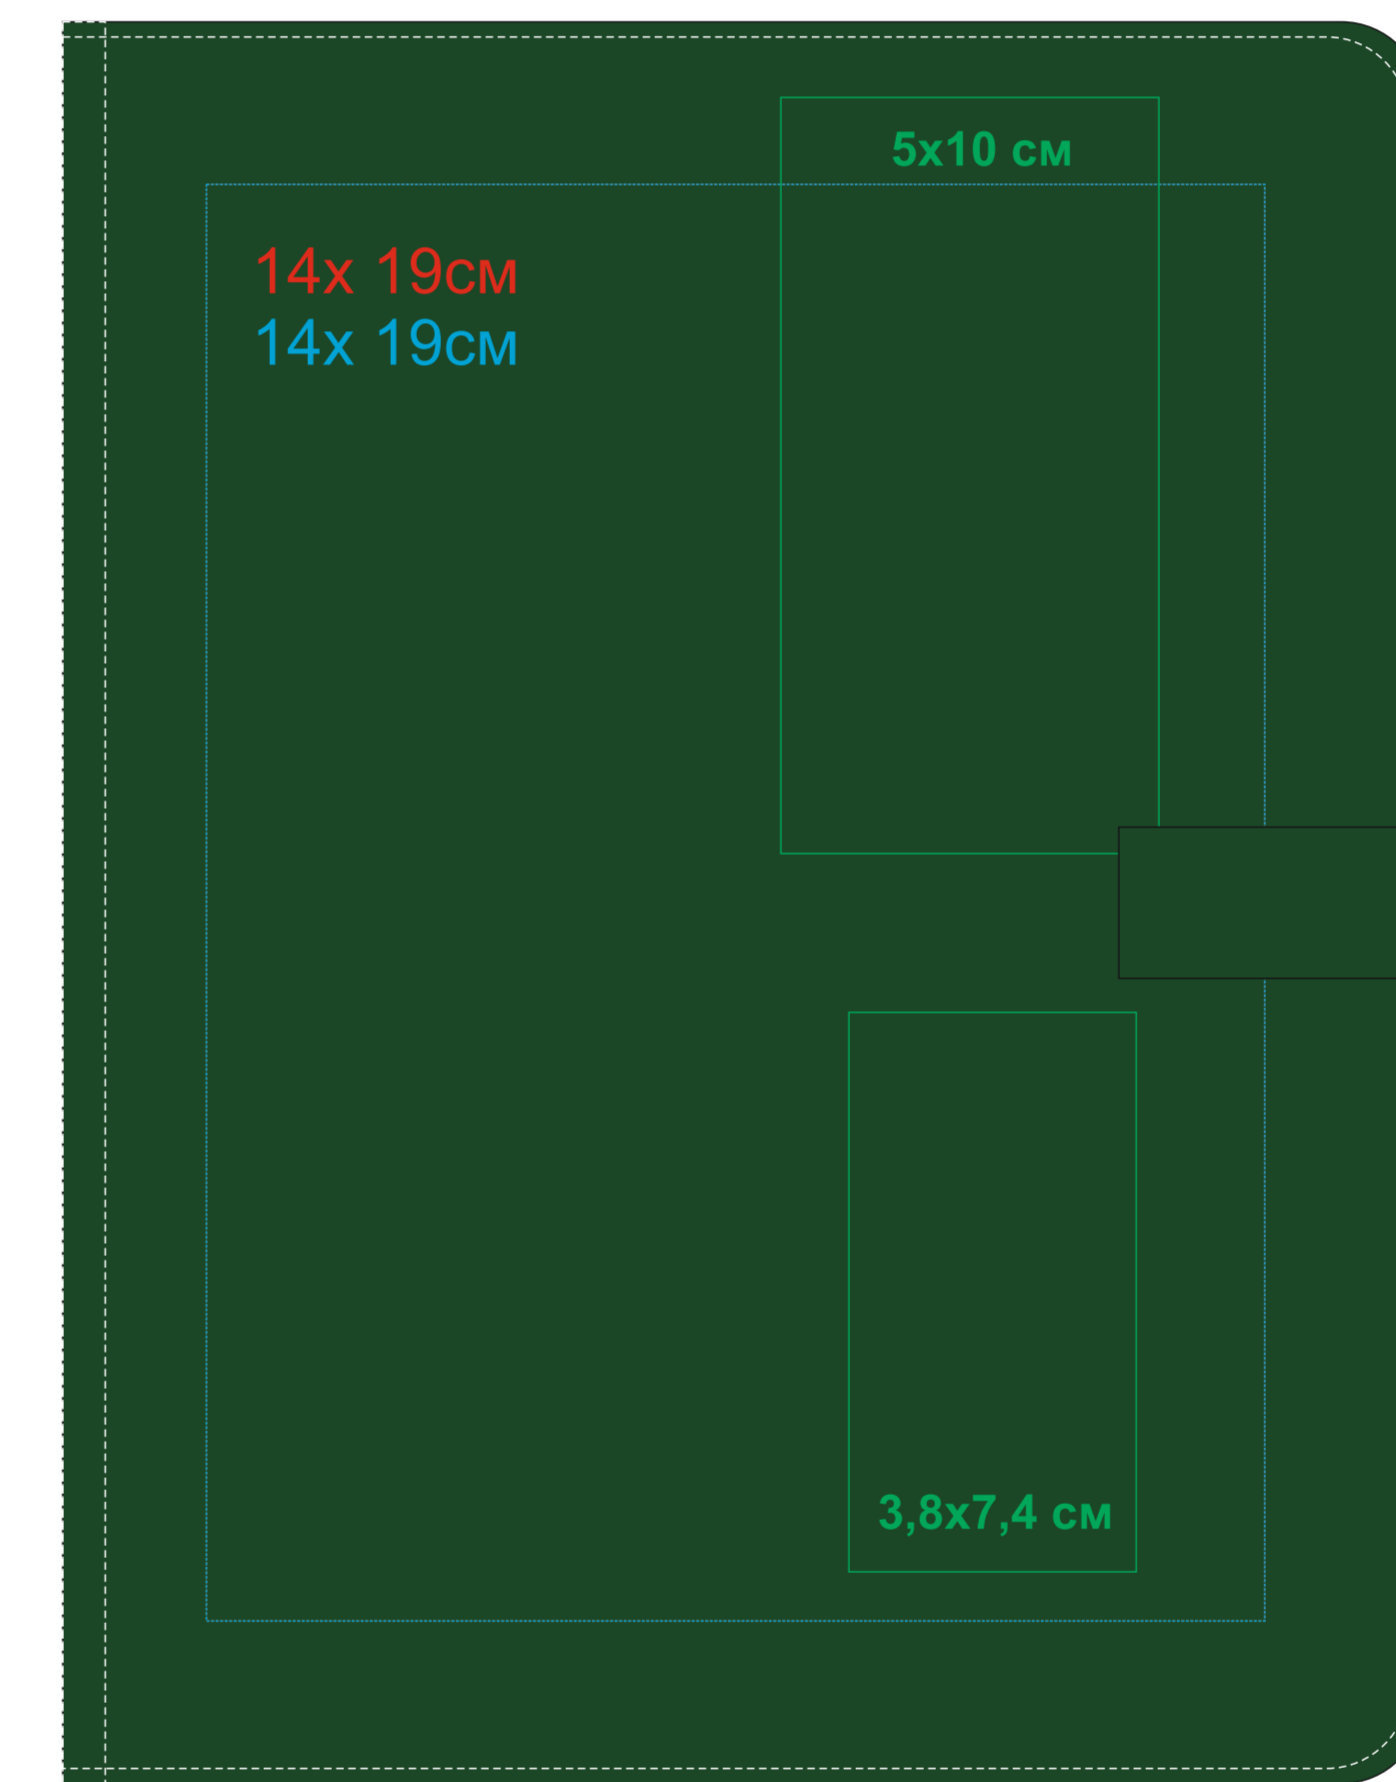

Ежедневник недатированный Coach, B5

Артикул: 24735

Метод: **шелкография**, тиснение блинтом, тиснение фольгой, уф печать

подарочная коробка
метод нанесения - шелкография в 1 кроющий цвет

лицо

оборот

24735/26 лицо

оборот

24735/15 лицо

оборот

24735/14 лицо

оборот

24735/35 лицо

оборот

24735/15 лицо

оборот