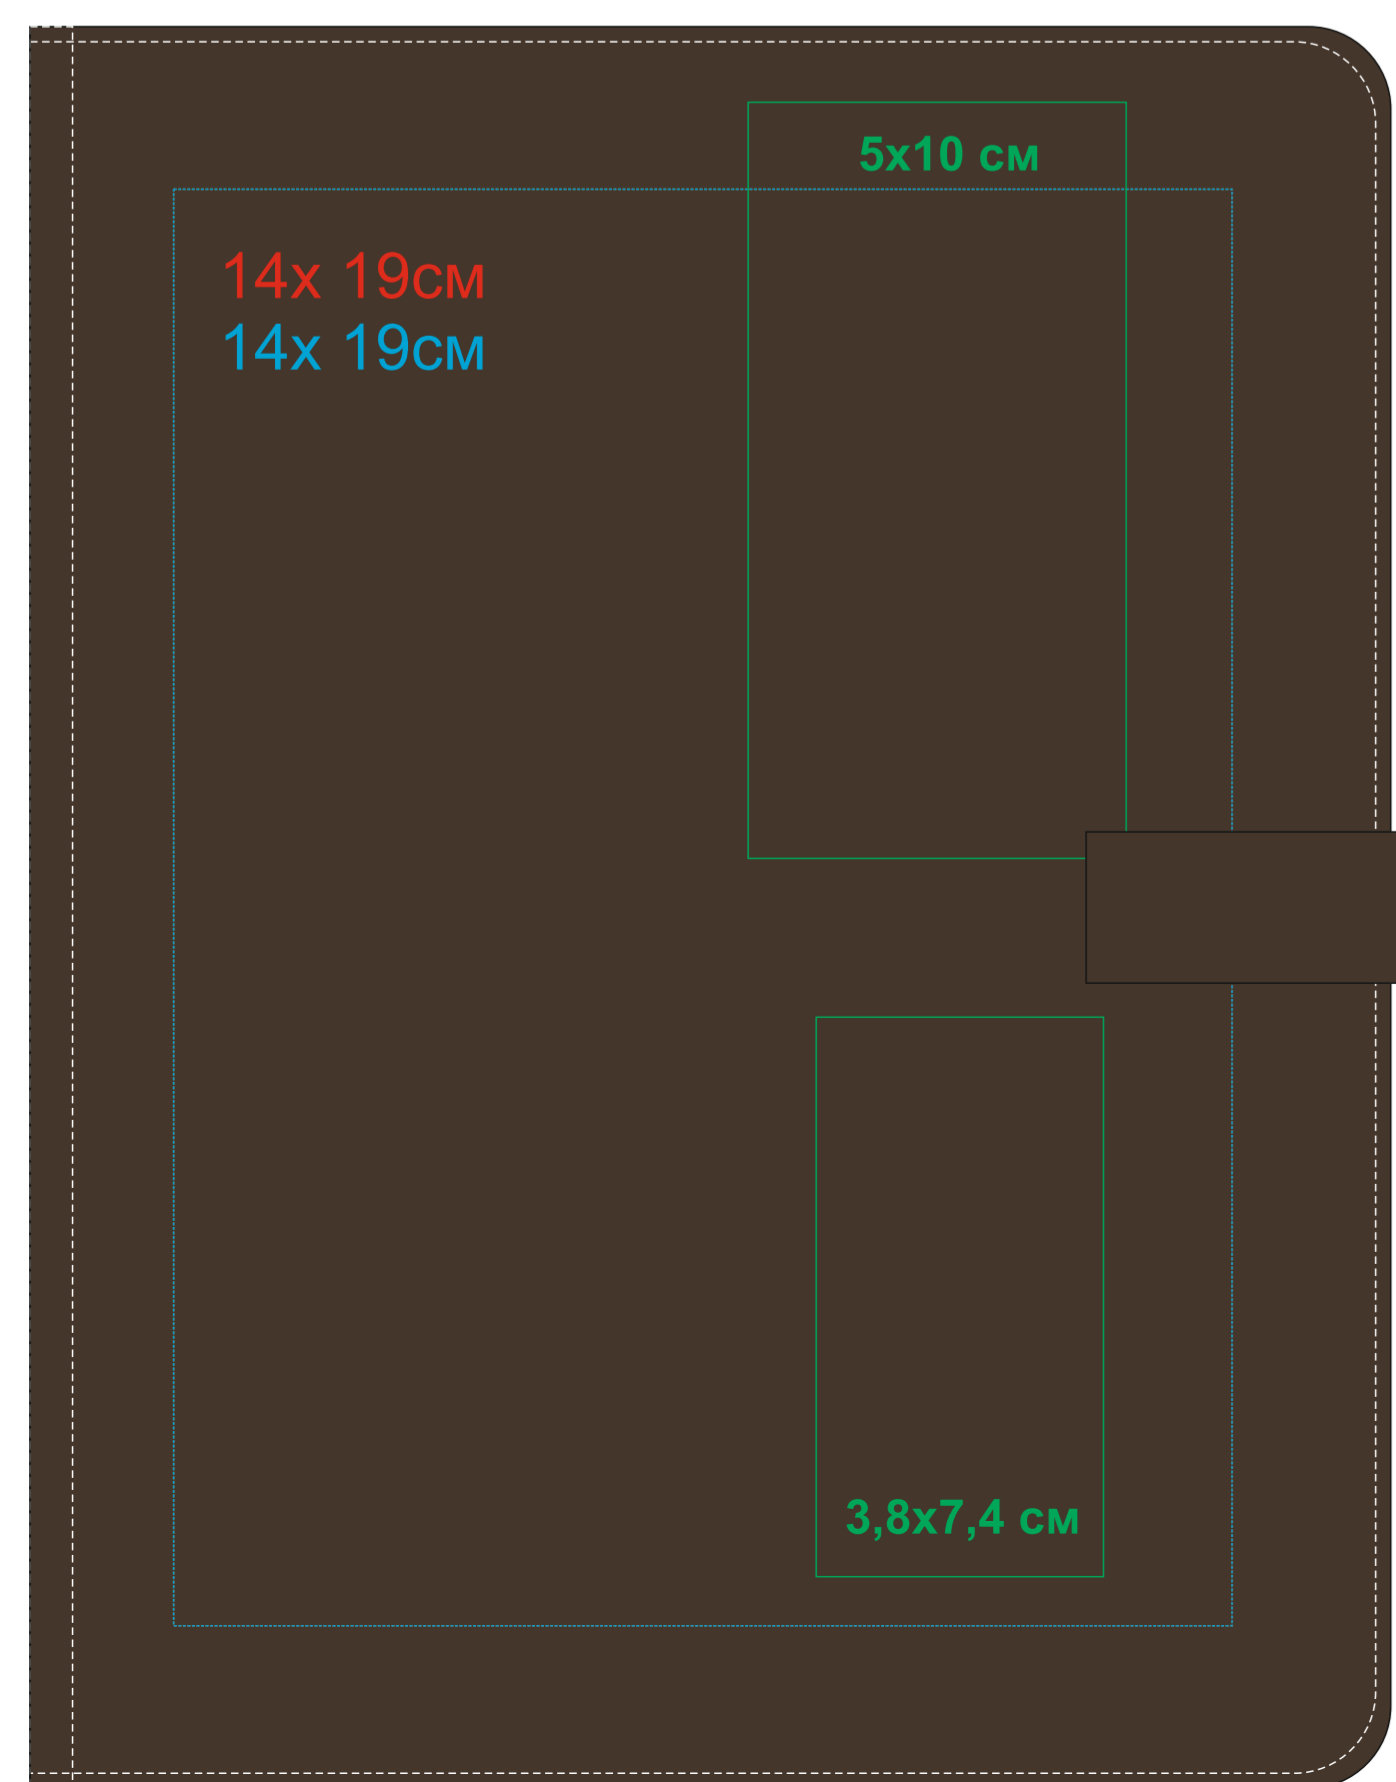

Ежедневник недатированный Coach, B5

Артикул: 24735

Метод: **шелкография**, тиснение блинтом, тиснение фольгой, уф печать

подарочная коробка
метод нанесения - шелкография в 1 кроющий цвет

лицо

оборот

24735/26 лицо

оборот

24735/15 лицо

оборот

24735/14 лицо

оборот

24735/35 лицо

оборот

24735/15 лицо

оборот