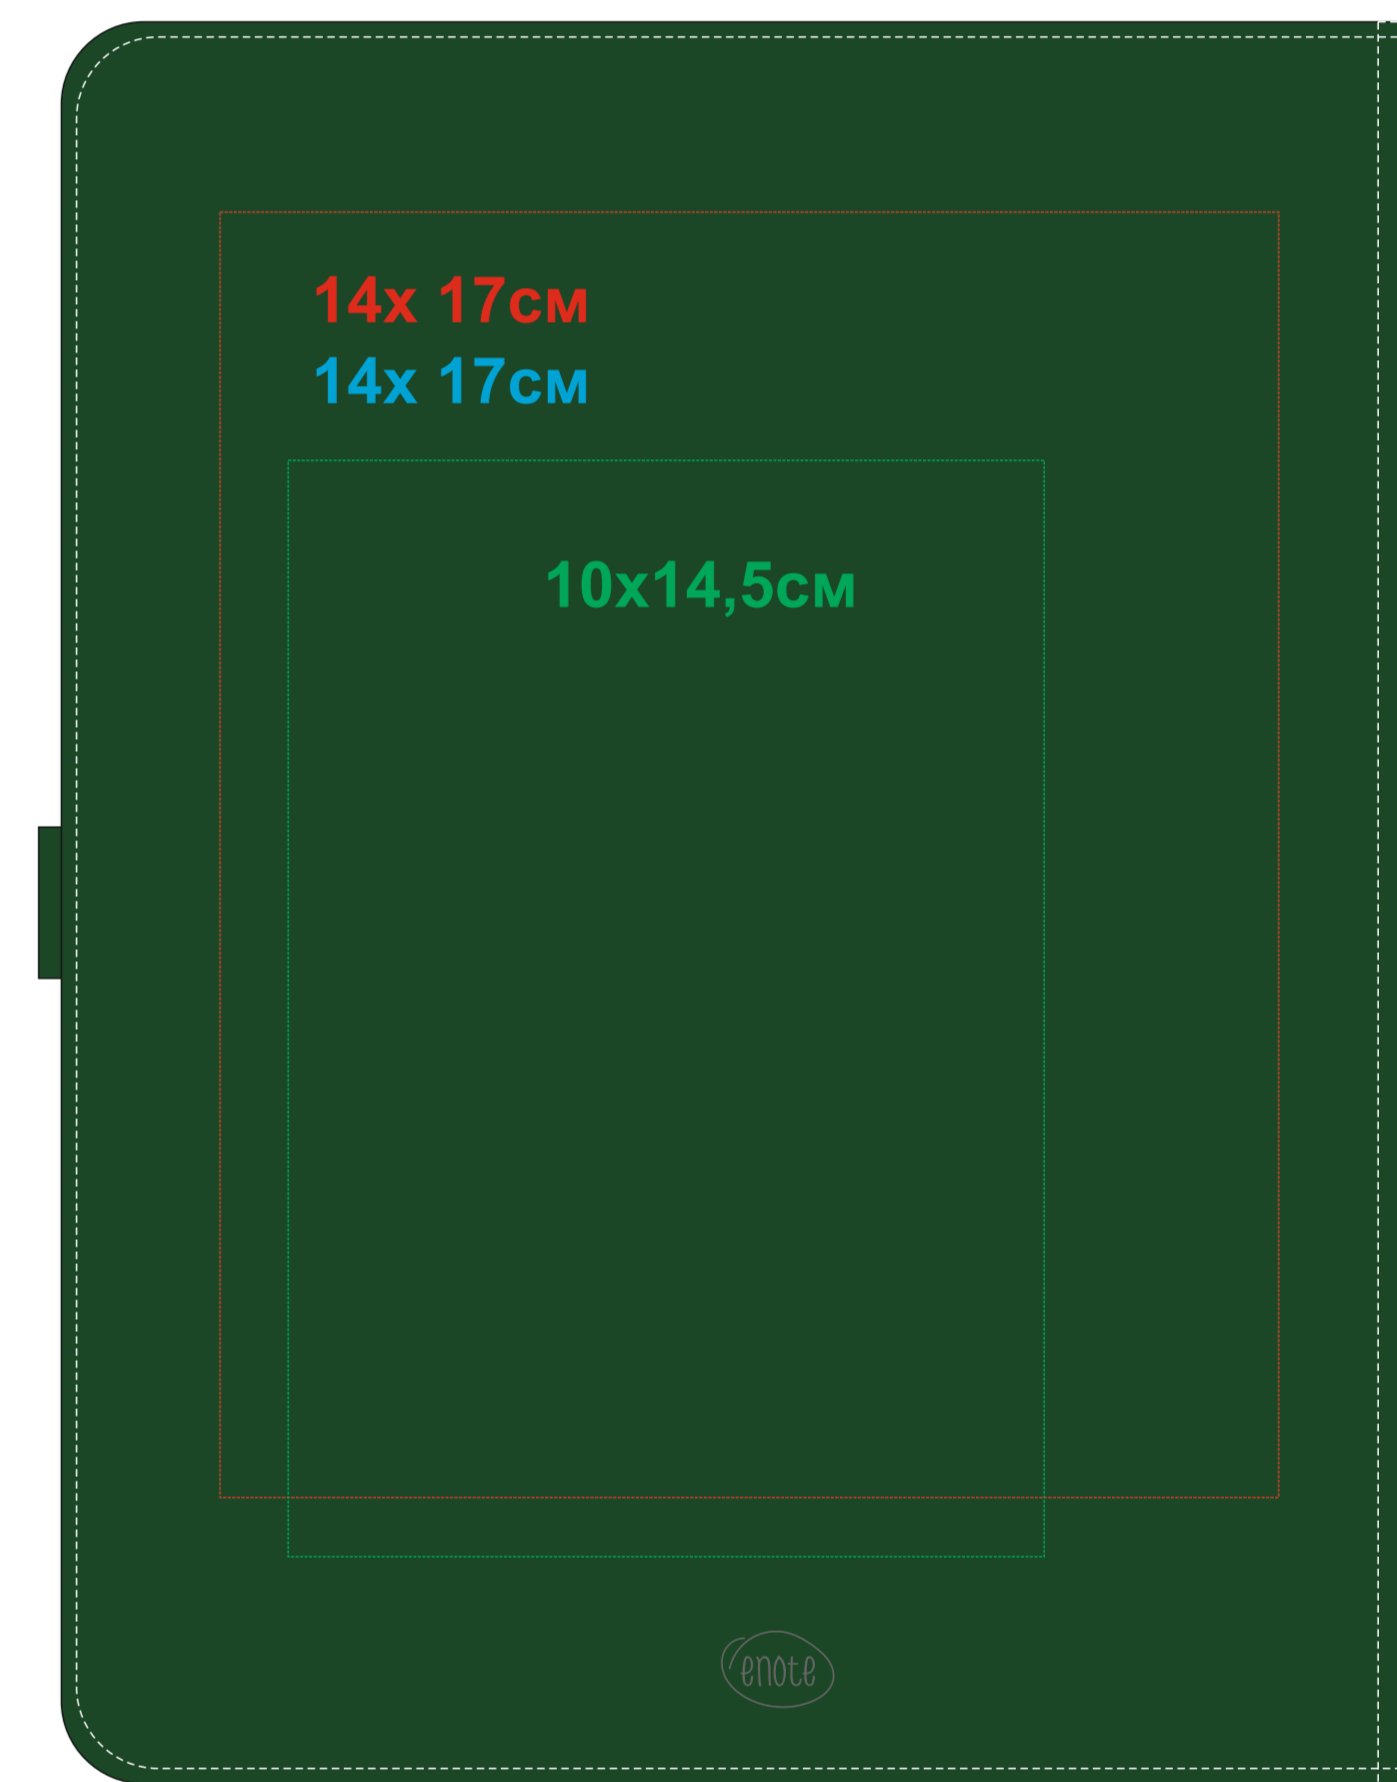

Ежедневник недатированный Coach, B5

Артикул: 24735

Метод: **шелкография**, тиснение блинтом, тиснение фольгой, уф печать

подарочная коробка
метод нанесения - шелкография в 1 кроющий цвет

лицо

оборот

24735/26 лицо

оборот

24735/15 лицо

оборот

24735/14 лицо

оборот

24735/35 лицо

оборот

24735/15 лицо

оборот