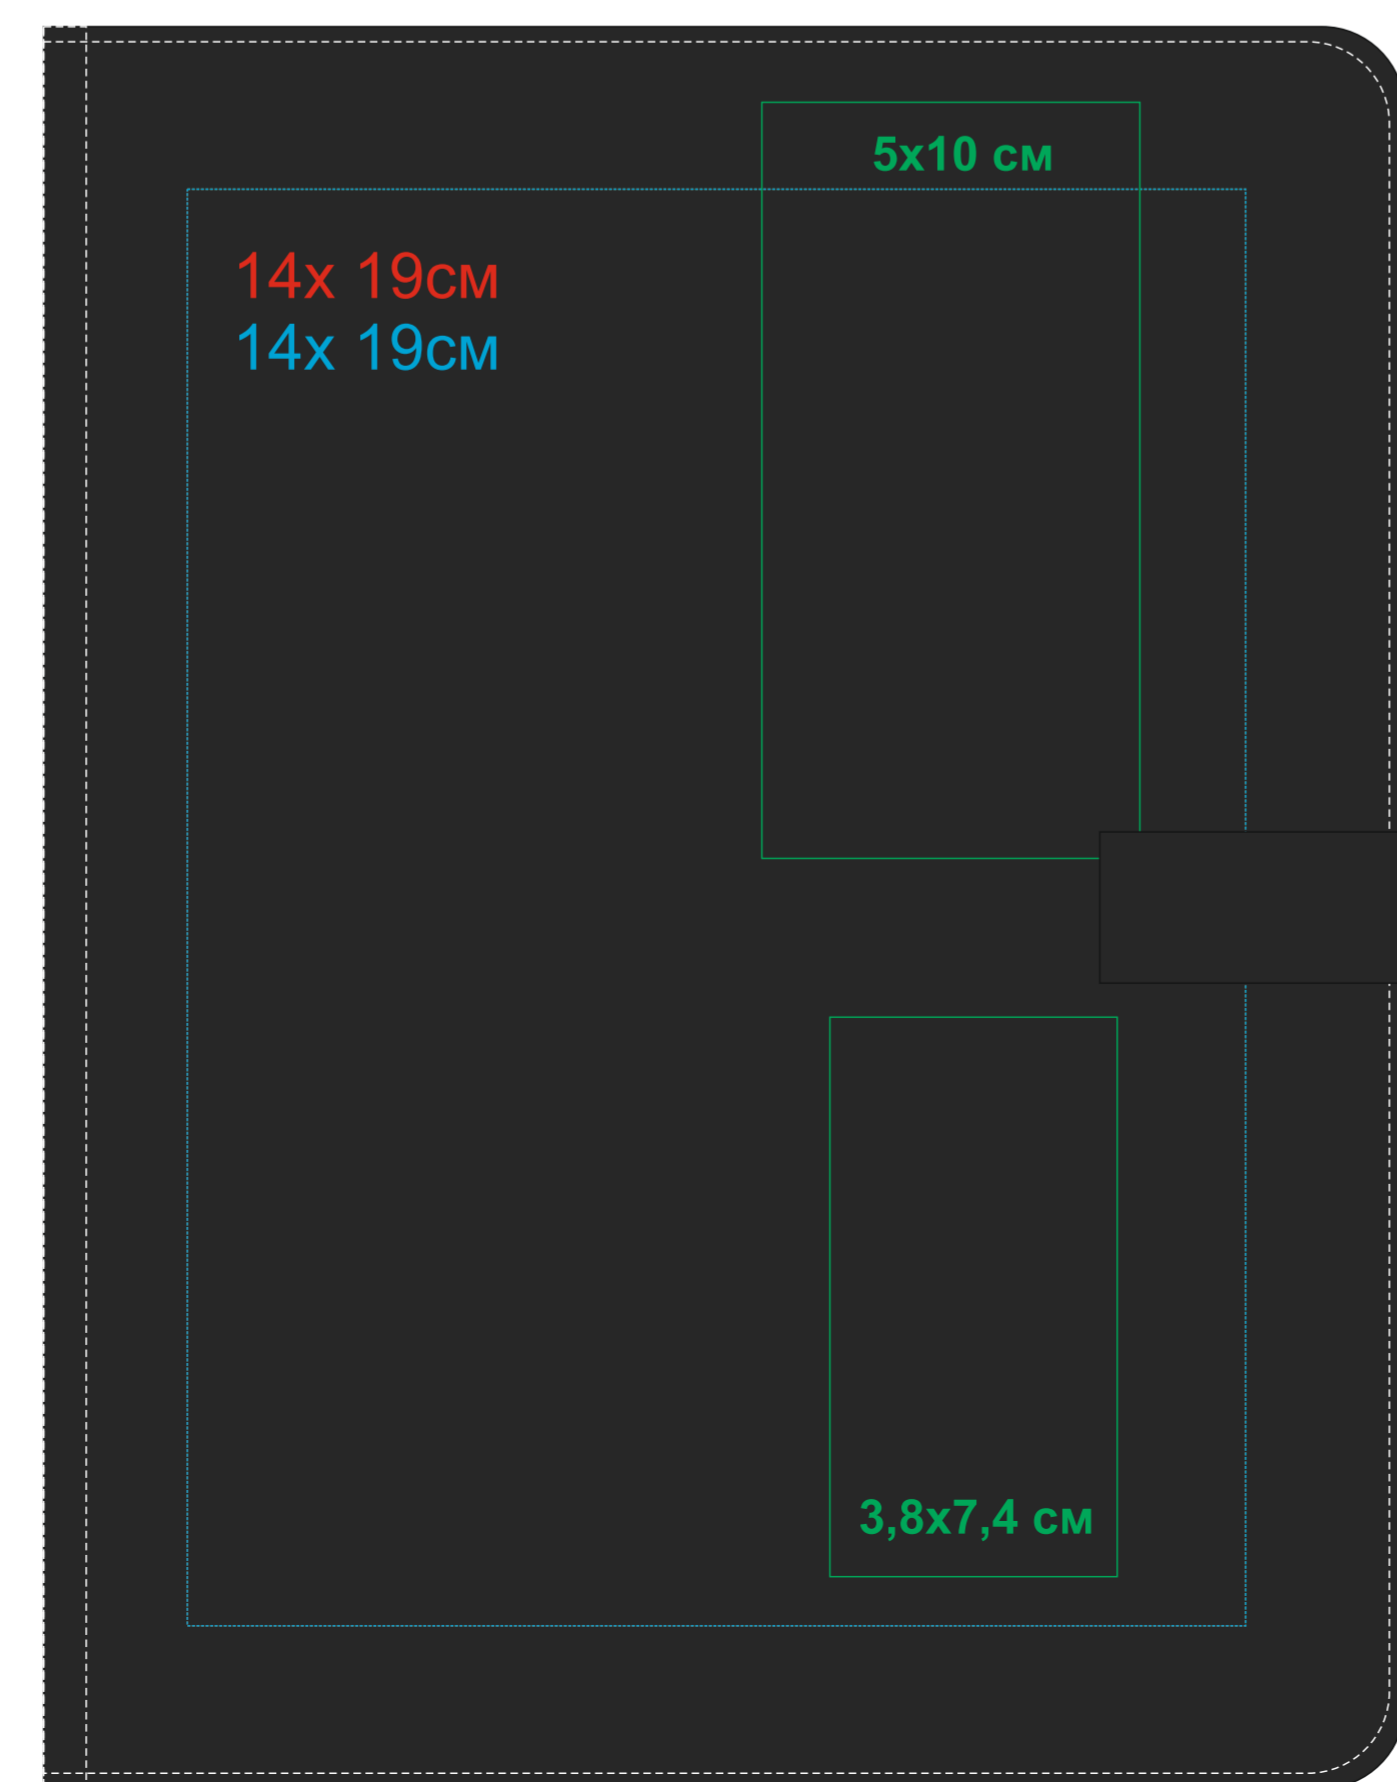

Ежедневник недатированный Coach, B5

Артикул: 24735

Метод: **шелкография**, тиснение блинтом, тиснение фольгой, уф печать

подарочная коробка
метод нанесения - шелкография в 1 кроющий цвет

лицо

оборот

24735/26 лицо

оборот

24735/15 лицо

оборот

24735/14 лицо

оборот

24735/35 лицо

оборот

24735/15 лицо

оборот