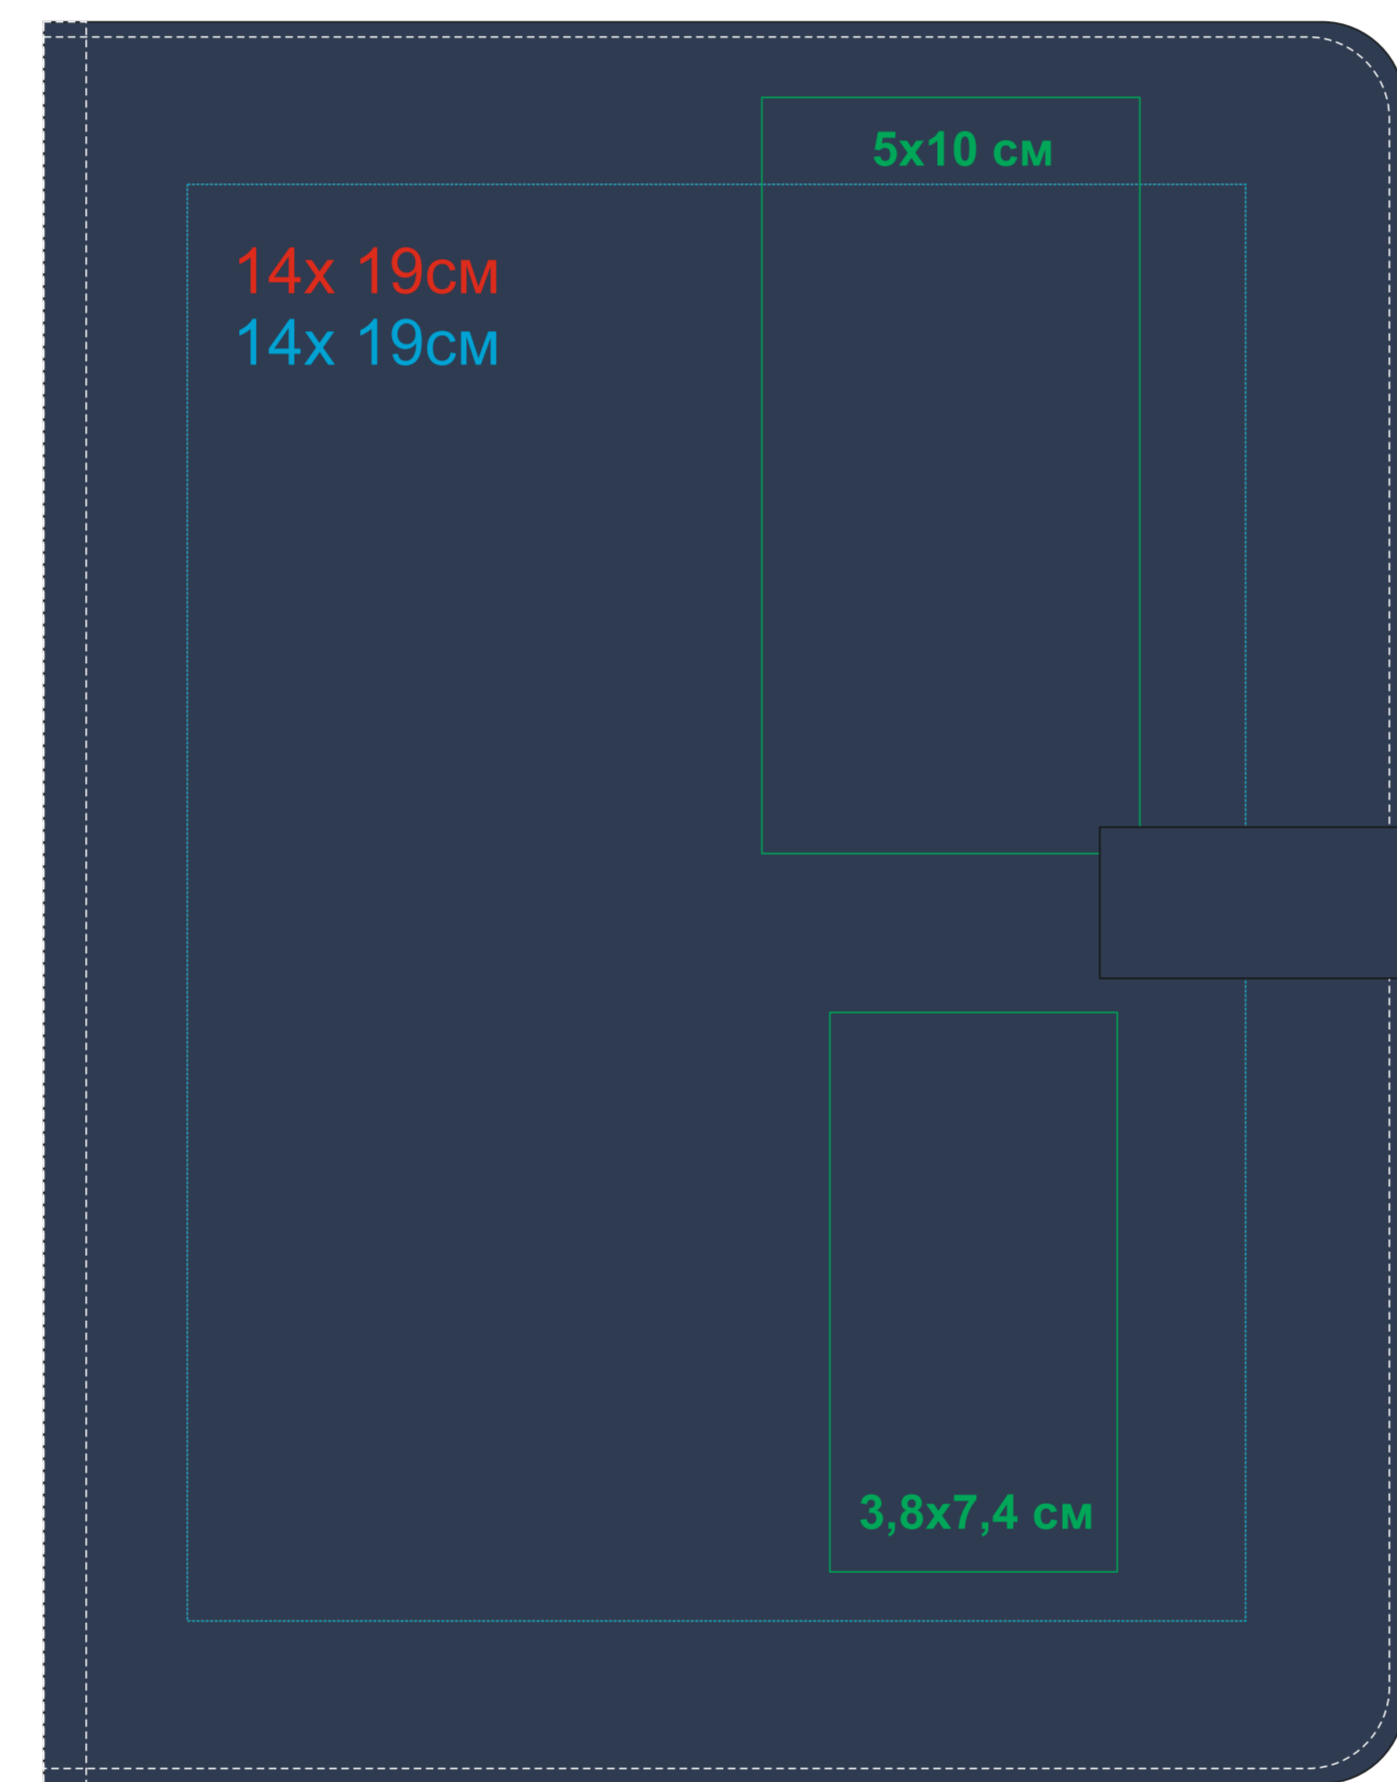

Ежедневник недатированный Coach, B5

Артикул: 24735

Метод: **шелкография**, тиснение блинтом, тиснение фольгой, уф печать

подарочная коробка
метод нанесения - шелкография в 1 кроющий цвет

лицо

оборот

24735/26 лицо

оборот

24735/15 лицо

оборот

24735/14 лицо

оборот

24735/35 лицо

оборот

24735/15 лицо

оборот