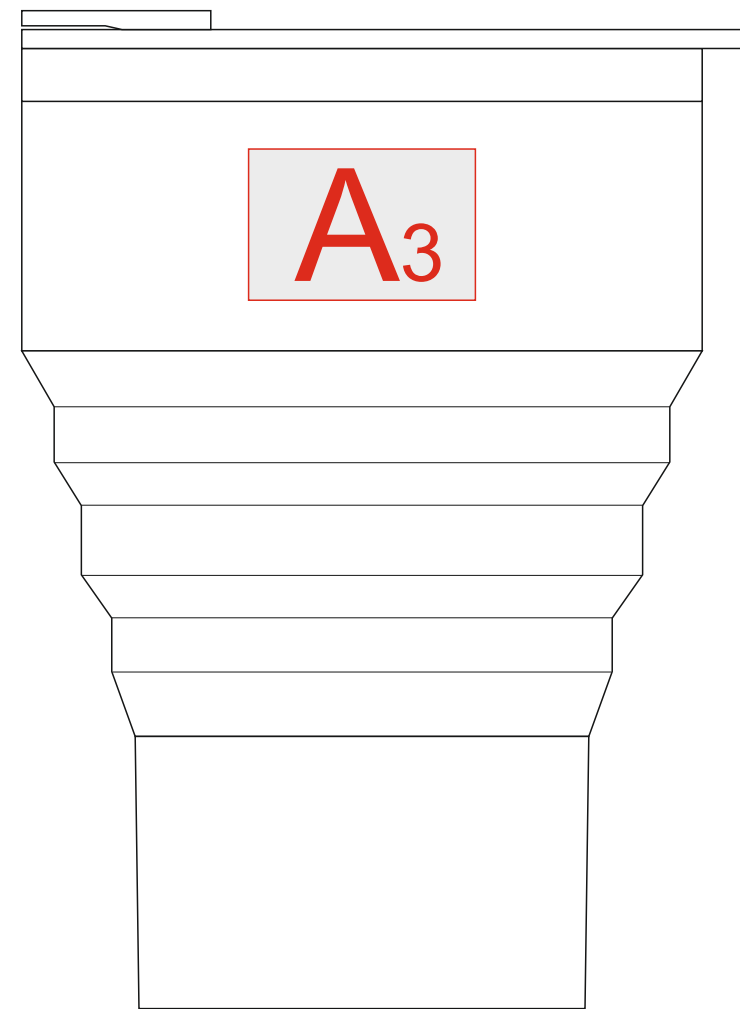

# Арт. 82763

вид слева

вид спереди  
(со стороны поильника)

вид справа

вид сзади

<b>A</b>	Вид нанесения	Макс площадь (Ш*В)
	Тампопечать	30x20мм