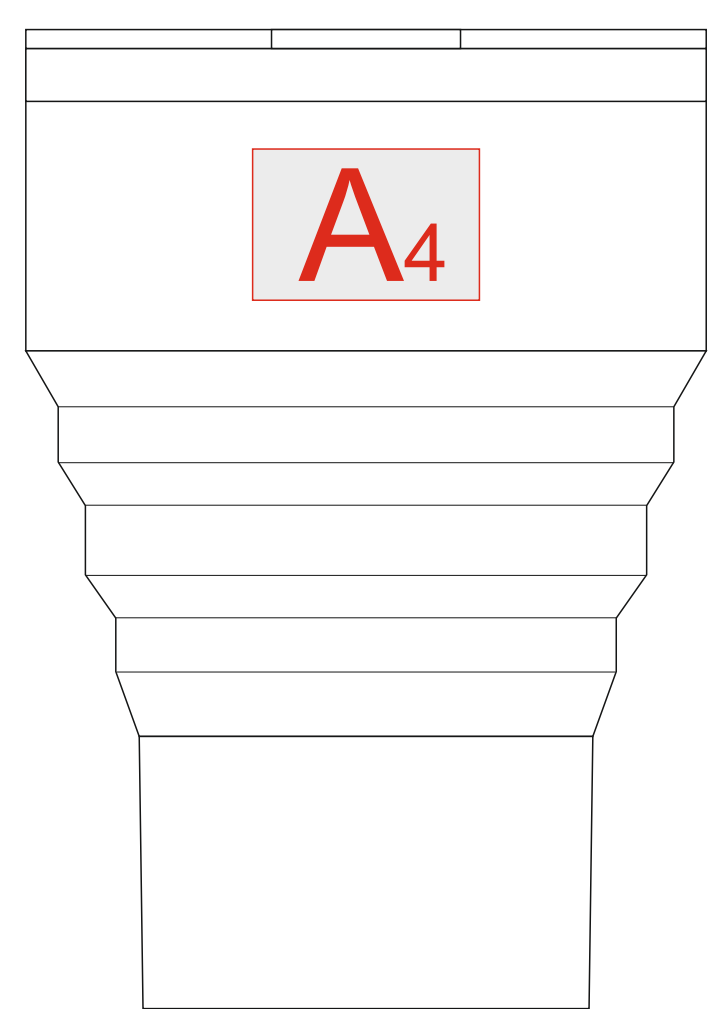

# Арт. 82763

вид слева

вид спереди  
(со стороны поильника)

вид справа

вид сзади

<b>A</b>	Вид нанесения	Макс площадь (Ш*В)
	Тампопечать	30x20мм