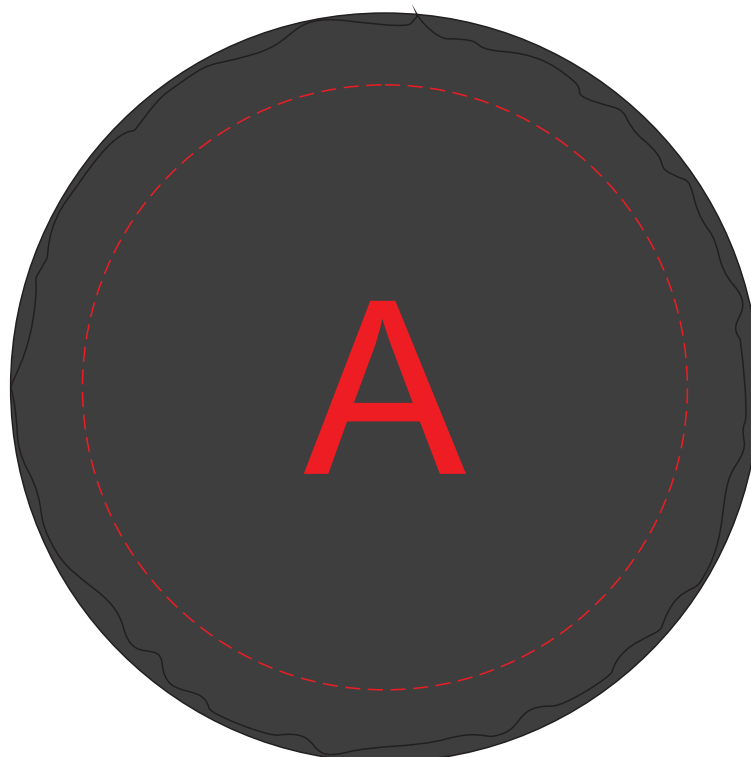

лицо

Внимание! В связи с особенностями материала, сплошная гравировка может быть неравномерной. Рекомендуем выбирать контурную гравировку.

	Вид нанесения	Макс площадь (Ш*В)
	Гравировка	80x80мм