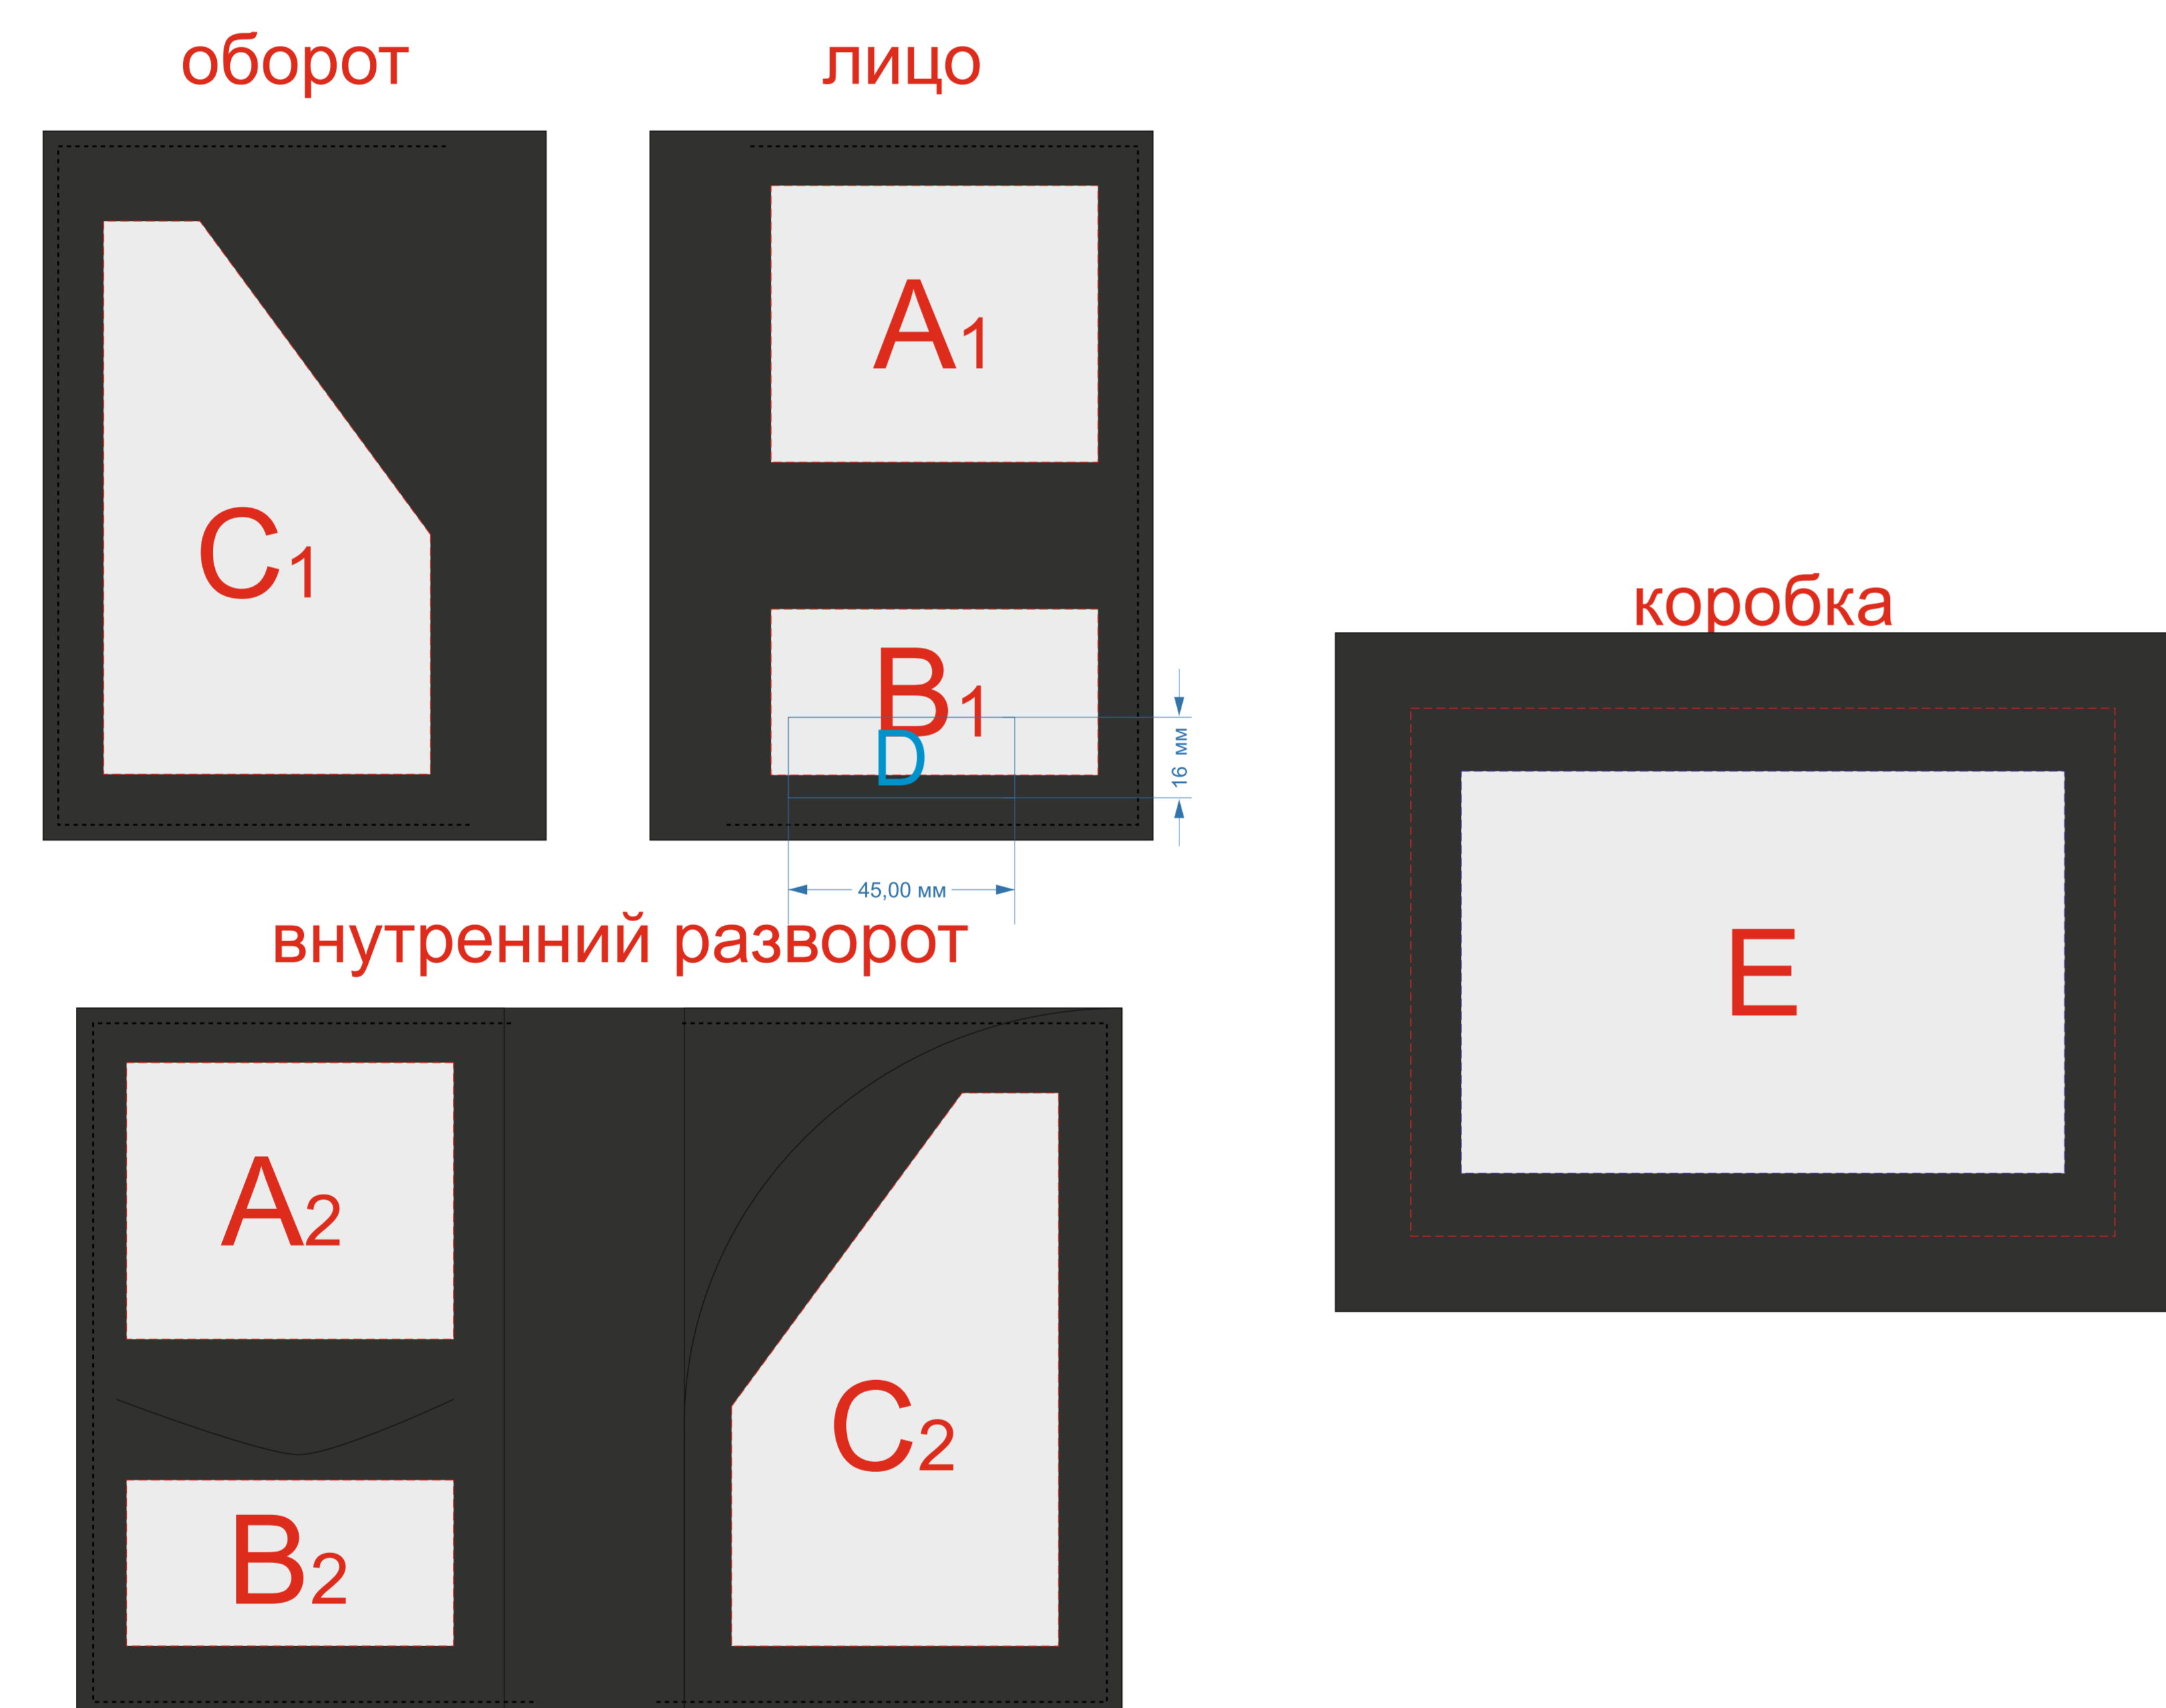

Арт. 660146N

Крышка коробки

A	Вид нанесения	Макс площадь (Ш*В)
	Шильд спектрум	150x150мм
	Металлостикер	170x150мм
	Цифровая печать	235x200мм
	Тиснение	95x95мм

ремень в разложенном виде

ремень в застегнутом виде 1

ремень в застегнутом виде 2

A	Вид нанесения	Макс площадь (Ш*В)
	Тиснение блинт	90x15мм

B	Вид нанесения	Макс площадь (Ш*В)
	Тиснение блинт	95x15мм

Внимание! Нанесение на данном изделии возможно при тираже от 30 шт.

E	Вид нанесения	Макс площадь (Ш*В)
	Тампопечать	45x45мм
	Трафаретная печать 1+0	120x80мм

C	Вид нанесения	Макс площадь (Ш*В)
	Тиснение блинт (производство Оазис)	65x95мм

Цифровая печать на белой основе	140x105мм
---------------------------------	-----------