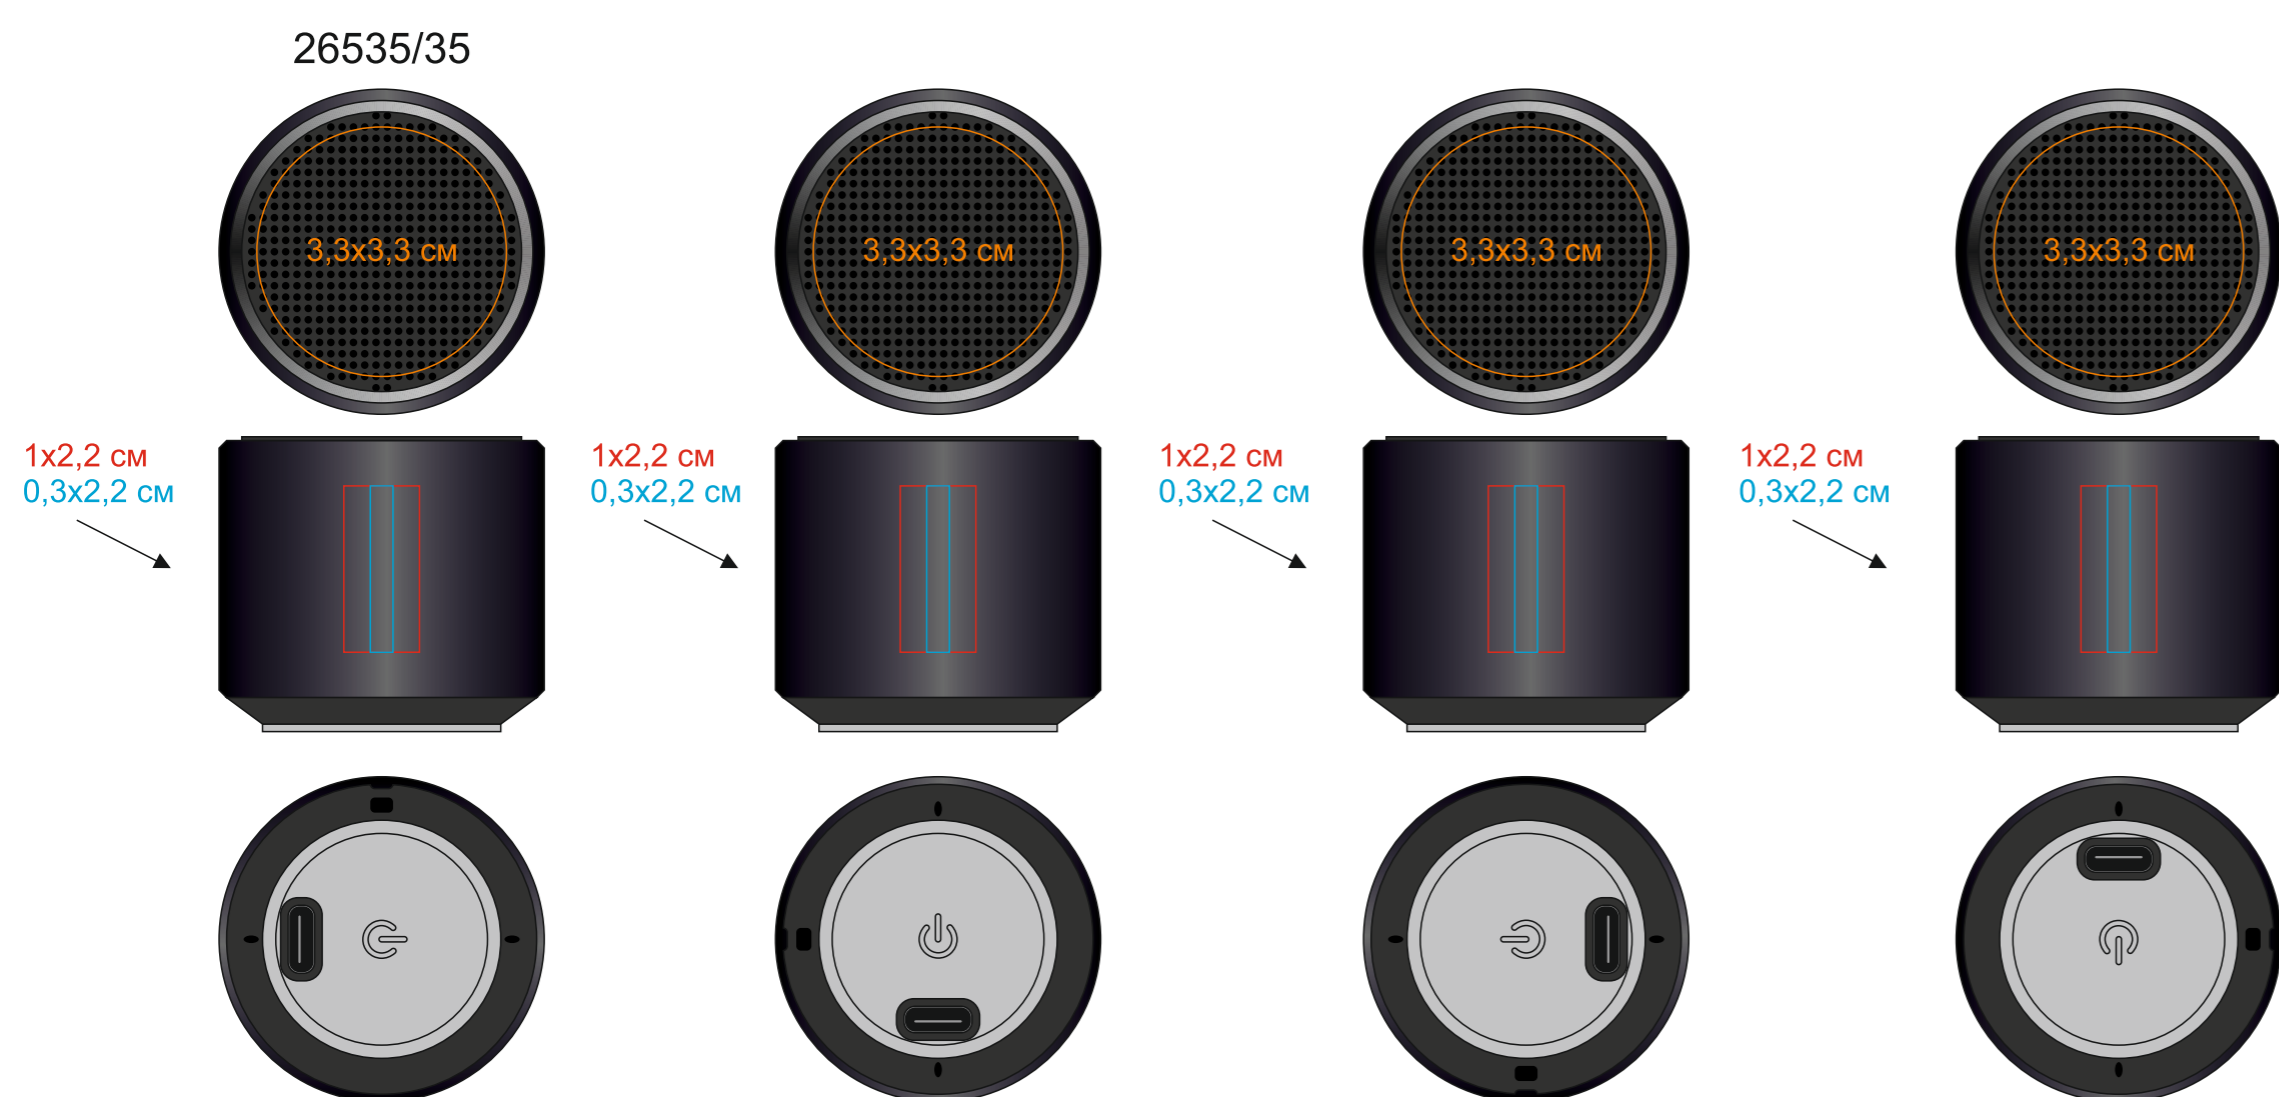

# Портативная mini Bluetooth-колонка Sound Burger "Roll" арт.26535

Метод нанесения: Гравировка, гравировка с чернением; Круговая гравировка, круговая гравировка с чернением (круговая гравировка 340 градусов), тампопечать в 1 цвет (золото, черный, серебро, белый в два удара), уф-печать (неустойчива к механическому воздействию, не каждый логотип будет читаться на сетке, а мелкие элементы могут пропасть в отверстиях); Уф-DTF

Из-за технологических особенностей оборудования для круговой гравировки поле нанесения может быть только на таком расстоянии от верха

Из-за технологических особенностей оборудования для круговой гравировки поле нанесения может быть только на таком расстоянии от верха