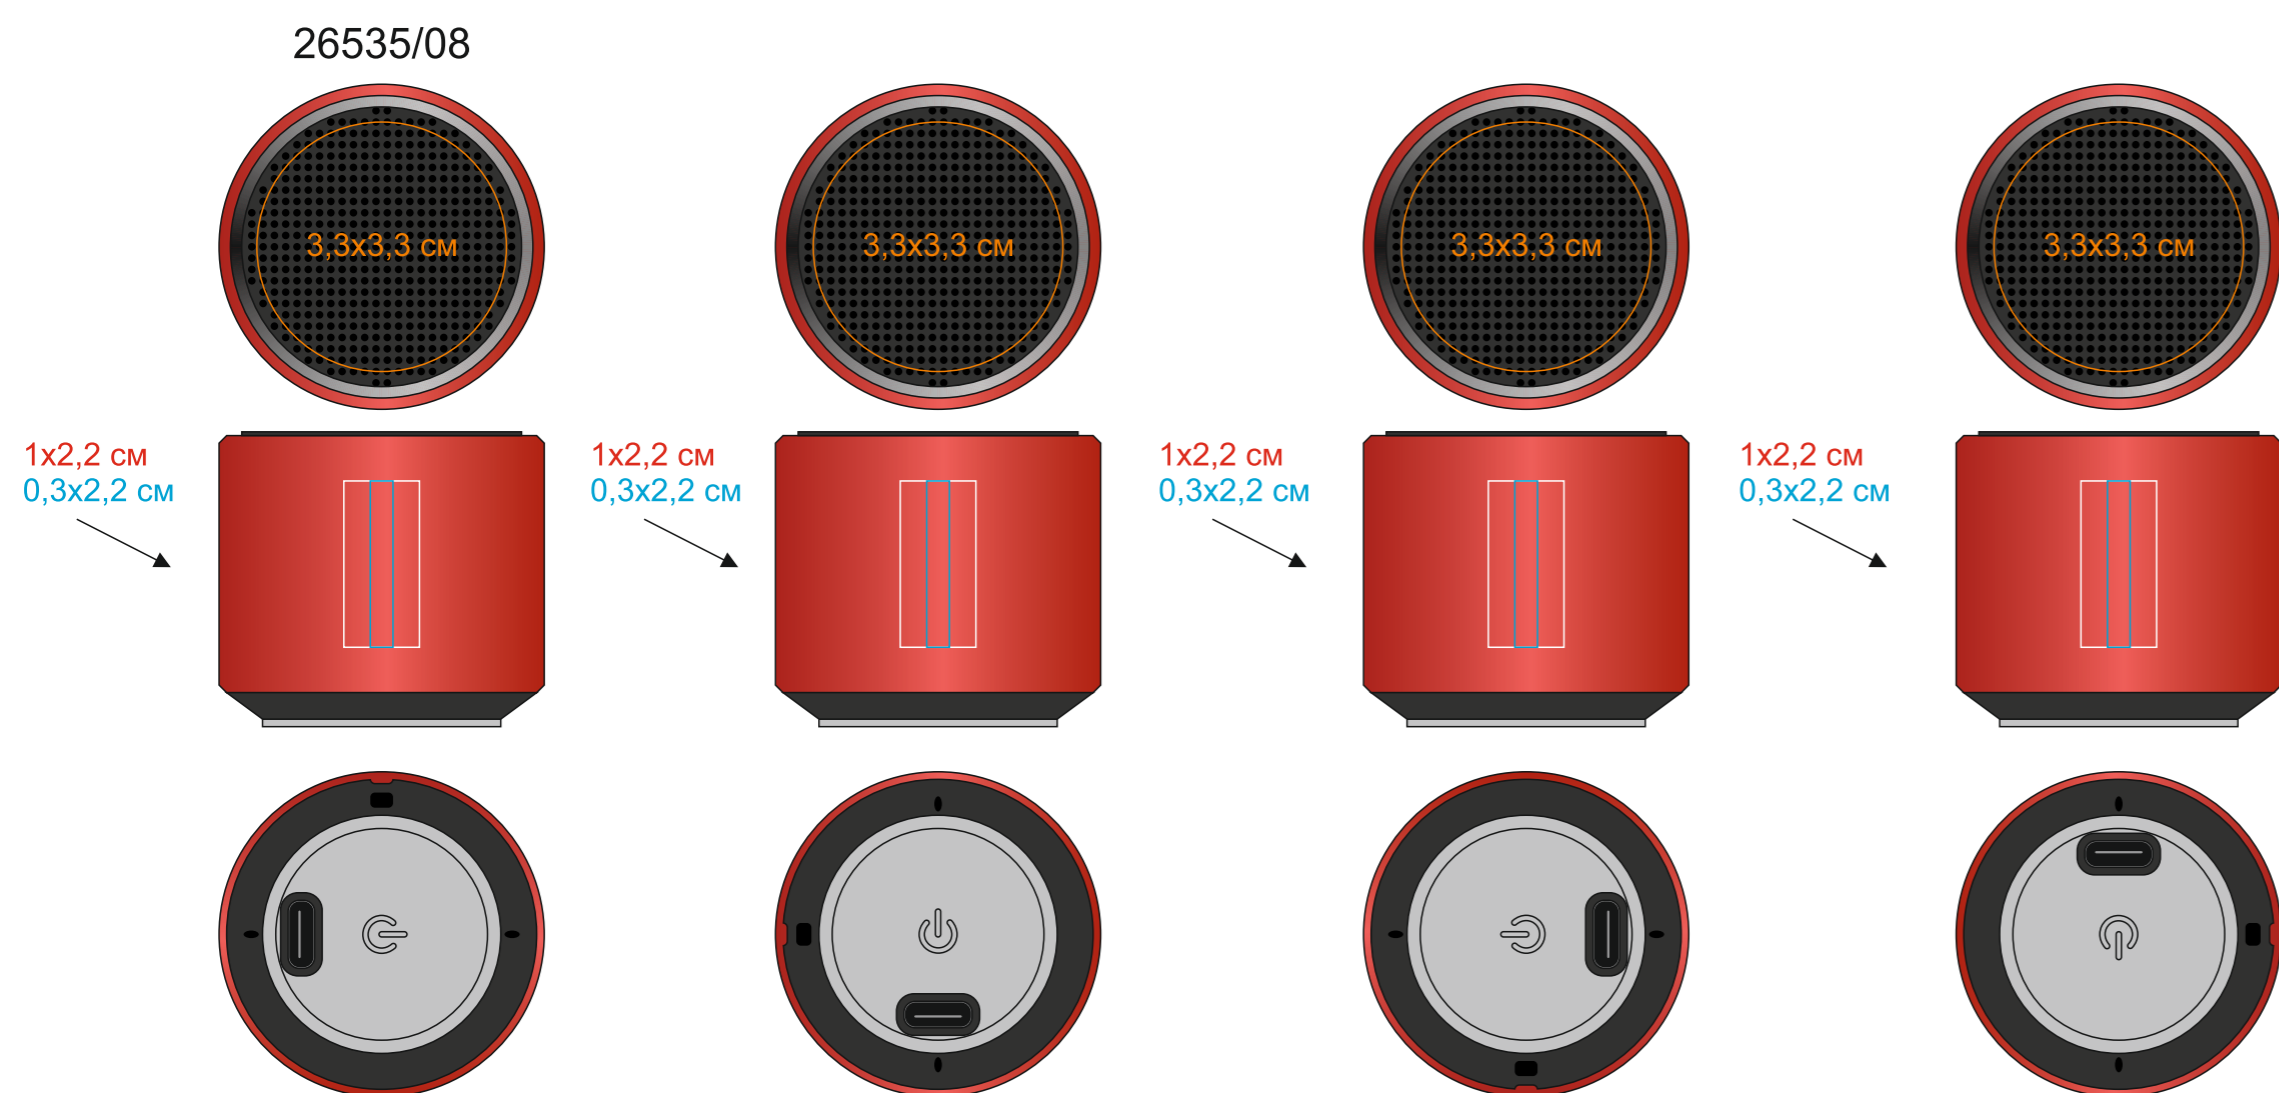

# Портативная mini Bluetooth-колонка Sound Burger "Roll" арт.26535

Метод нанесения: Гравировка, гравировка с чернением; Круговая гравировка, круговая гравировка с чернением (круговая гравировка 340 градусов), тампопечать в 1 цвет (золото, черный, серебро, белый в два удара), уф-печать (неустойчива к механическому воздействию, не каждый логотип будет читаться на сетке, а мелкие элементы могут пропасть в отверстиях); Уф-DTF

Из-за технологических особенностей оборудования для круговой гравировки поле нанесения может быть только на таком расстоянии от верха

Из-за технологических особенностей оборудования для круговой гравировки поле нанесения может быть только на таком расстоянии от верха