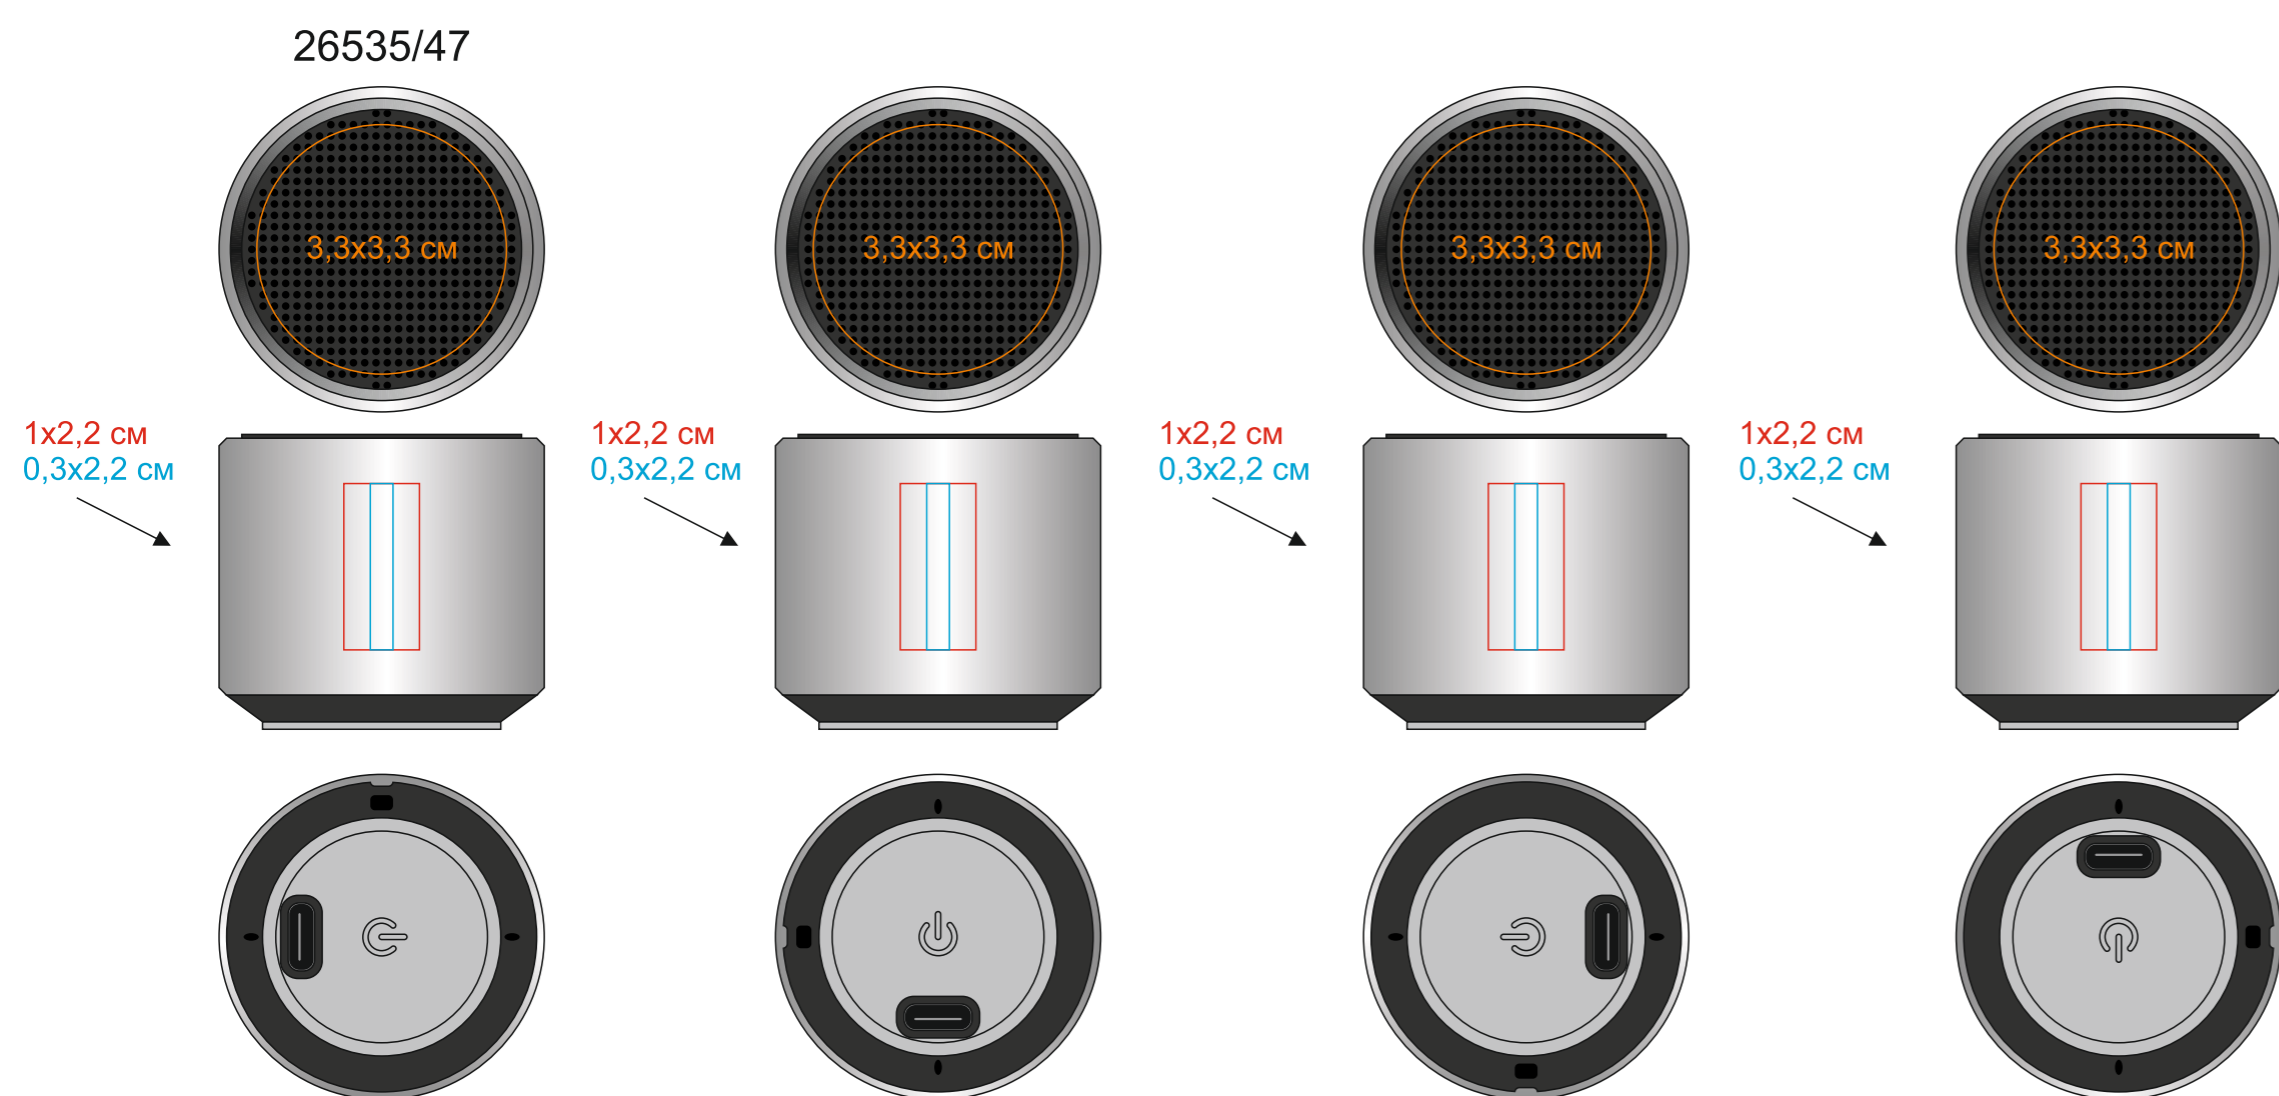

# Портативная mini Bluetooth-колонка Sound Burger "Roll" арт.26535

Метод нанесения: Гравировка, гравировка с чернением; Круговая гравировка, круговая гравировка с чернением (круговая гравировка 340 градусов), тампопечать в 1 цвет (золото, черный, серебро, белый в два удара), уф-печать (неустойчива к механическому воздействию, не каждый логотип будет читаться на сетке, а мелкие элементы могут пропасть в отверстиях); Уф-DTF

Из-за технологических особенностей оборудования для круговой гравировки поле нанесения может быть только на таком расстоянии от верха

Из-за технологических особенностей оборудования для круговой гравировки поле нанесения может быть только на таком расстоянии от верха