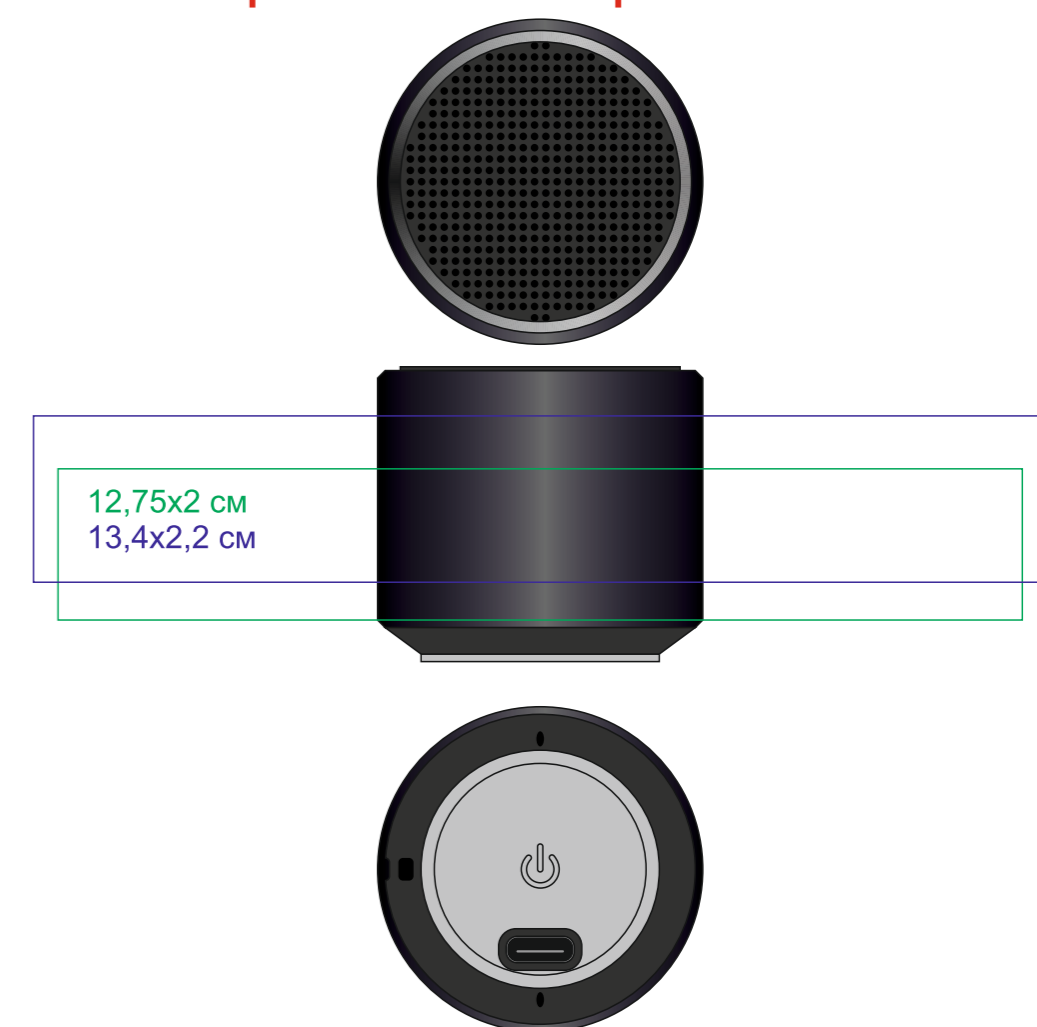

# Портативная mini Bluetooth-колонка Sound Burger "Roll" арт.26535

Метод нанесения: Гравировка, гравировка с чернением; Круговая гравировка, круговая гравировка с чернением (круговая гравировка 340 градусов), тампопечать в 1 цвет (золото, черный, серебро, белый в два удара), уф-печать (неустойчива к механическому воздействию, не каждый логотип будет читаться на сетке, а мелкие элементы могут пропасть в отверстиях); Уф-DTF

Из-за технологических особенностей оборудования для круговой гравировки поле нанесения может быть только на таком расстоянии от верха

Из-за технологических особенностей оборудования для круговой гравировки поле нанесения может быть только на таком расстоянии от верха