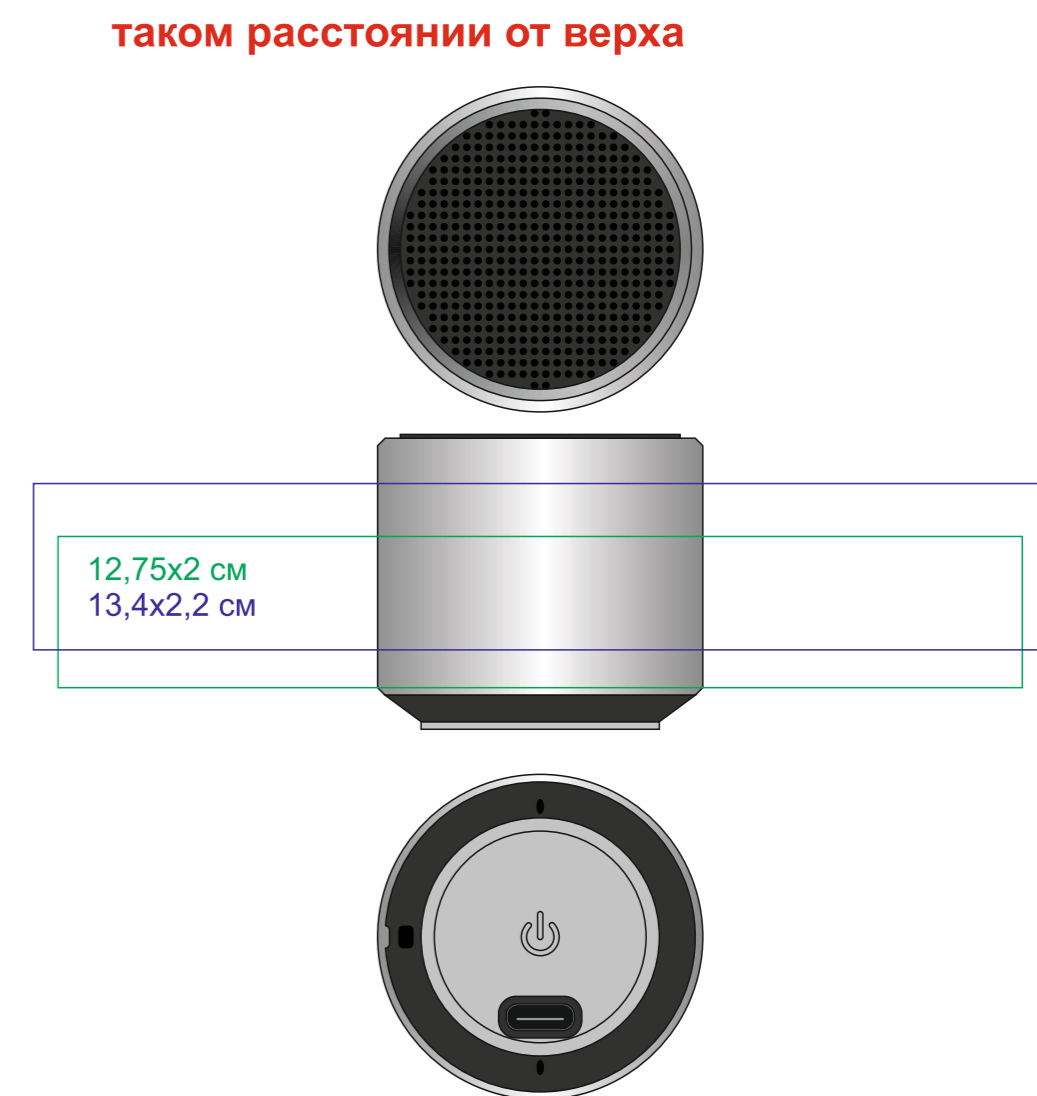

Из-за технологических особенностей оборудования для круговой гравировки поле нанесения может быть только на таком расстоянии от верха