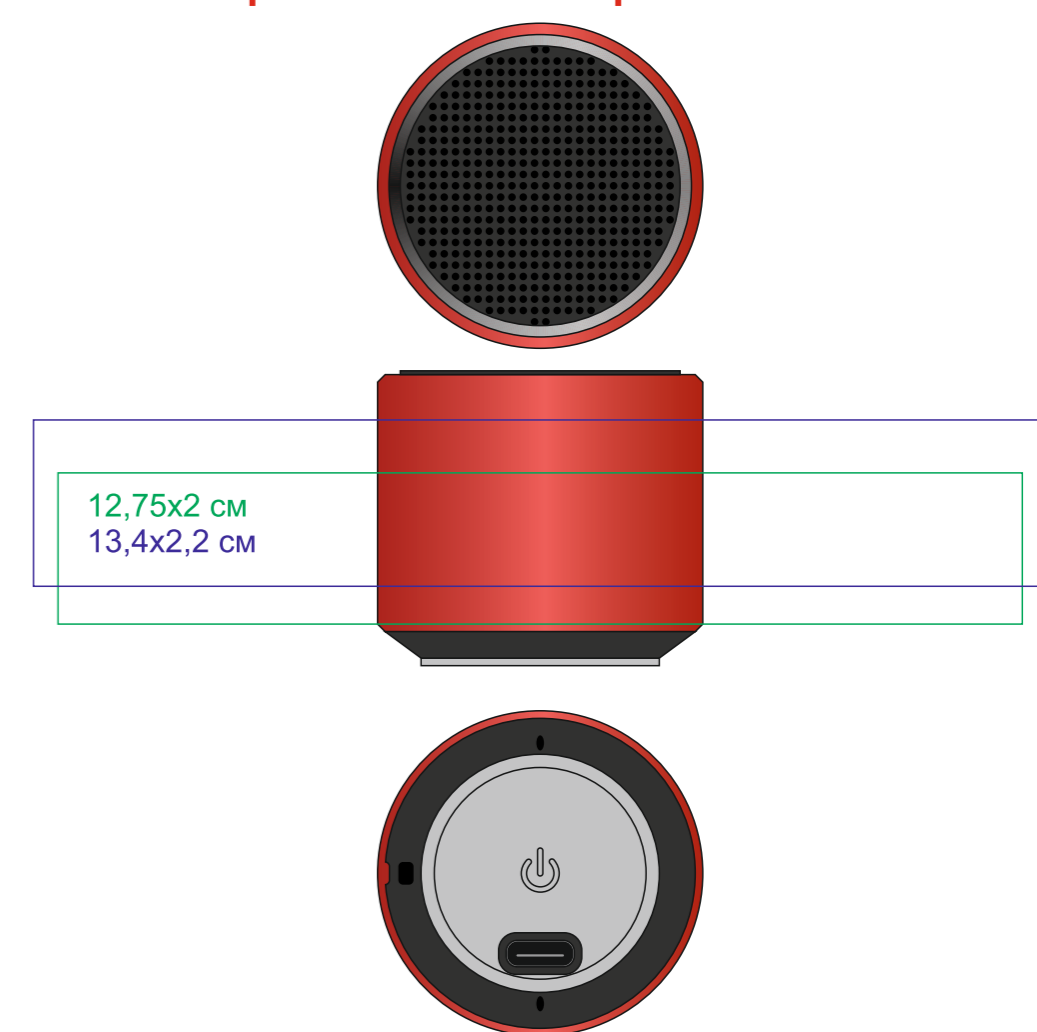

Портативная mini Bluetooth-колонка Sound Burger "Roll" арт.26535

Метод нанесения: Гравировка, гравировка с чернением; Круговая гравировка, круговая гравировка с чернением (круговая гравировка 340 градусов), тампопечать в 1 цвет (золото, черный, серебро, белый в два удара), уф-печать (неустойчива к механическому воздействию, не каждый логотип будет читаться на сетке, а мелкие элементы могут пропасть в отверстиях); Уф-DTF

Из-за технологических особенностей оборудования для круговой гравировки поле нанесения может быть только на таком расстоянии от верха

Из-за технологических особенностей оборудования для круговой гравировки поле нанесения может быть только на таком расстоянии от верха