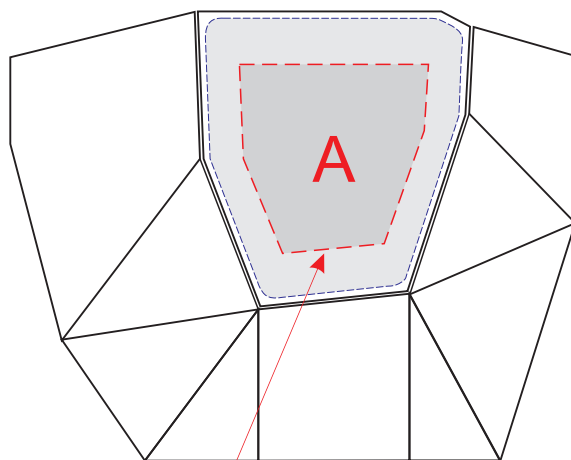

Лицевая сторона

область с подсветкой

**Внимание! Нанесение методом гравировки отображается полностью только при включенном состоянии колонки!**

	Вид нанесения	Макс площадь (Ш*В)
<b>А</b>	Гравировка	25x25мм
	Уф печать	25x25мм
	Смола	34x37мм