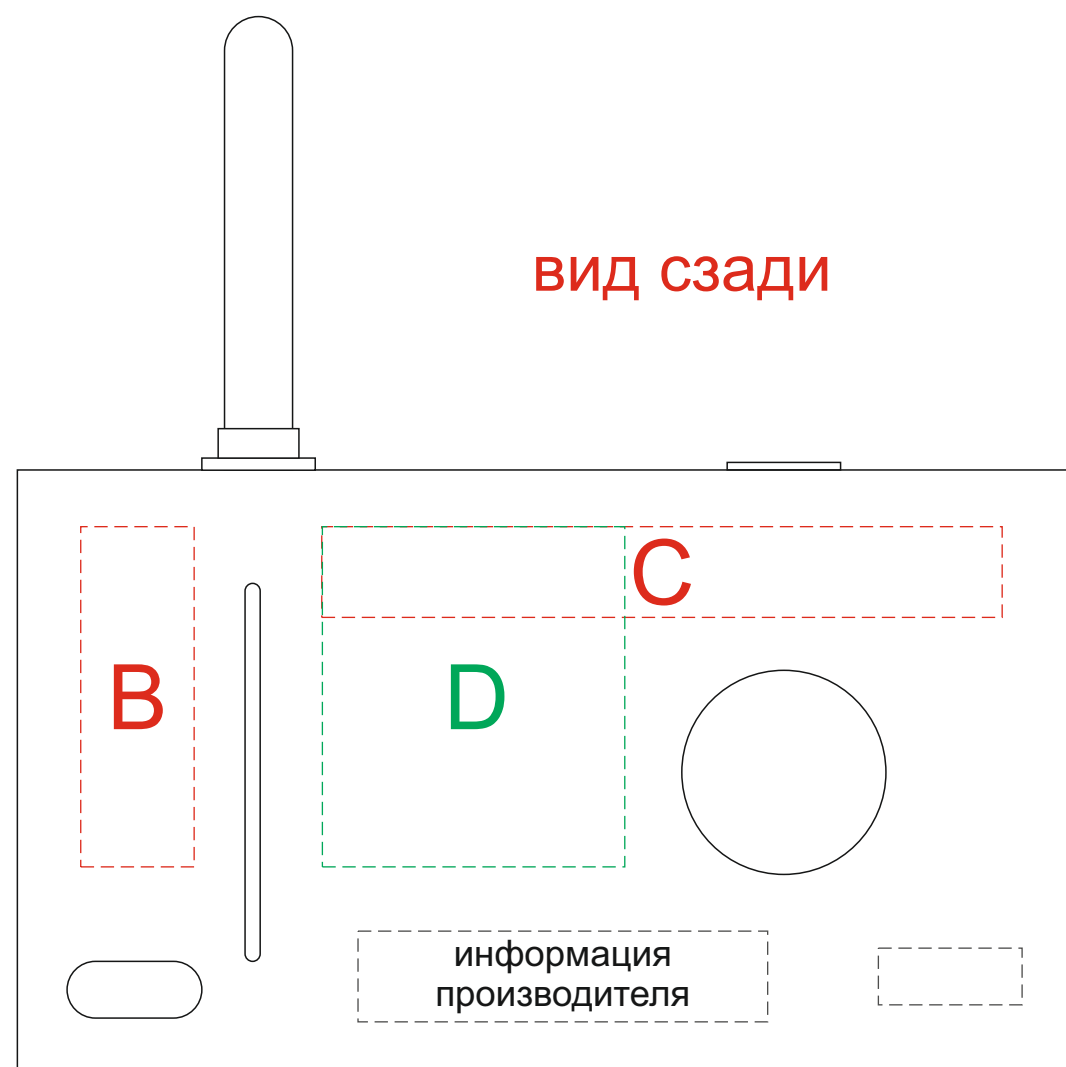

вид спереди

вид сзади

<b>A</b>	Вид нанесения	Макс площадь (Ш*В)
	Гравировка	50x12мм

<b>C</b>	Вид нанесения	Макс площадь (Ш*В)
	Гравировка	90x12мм

<b>B</b>	Вид нанесения	Макс площадь (Ш*В)
	Гравировка	15x45мм

<b>D</b>	Вид нанесения	Макс площадь (Ш*В)
	Гравировка	40x45мм