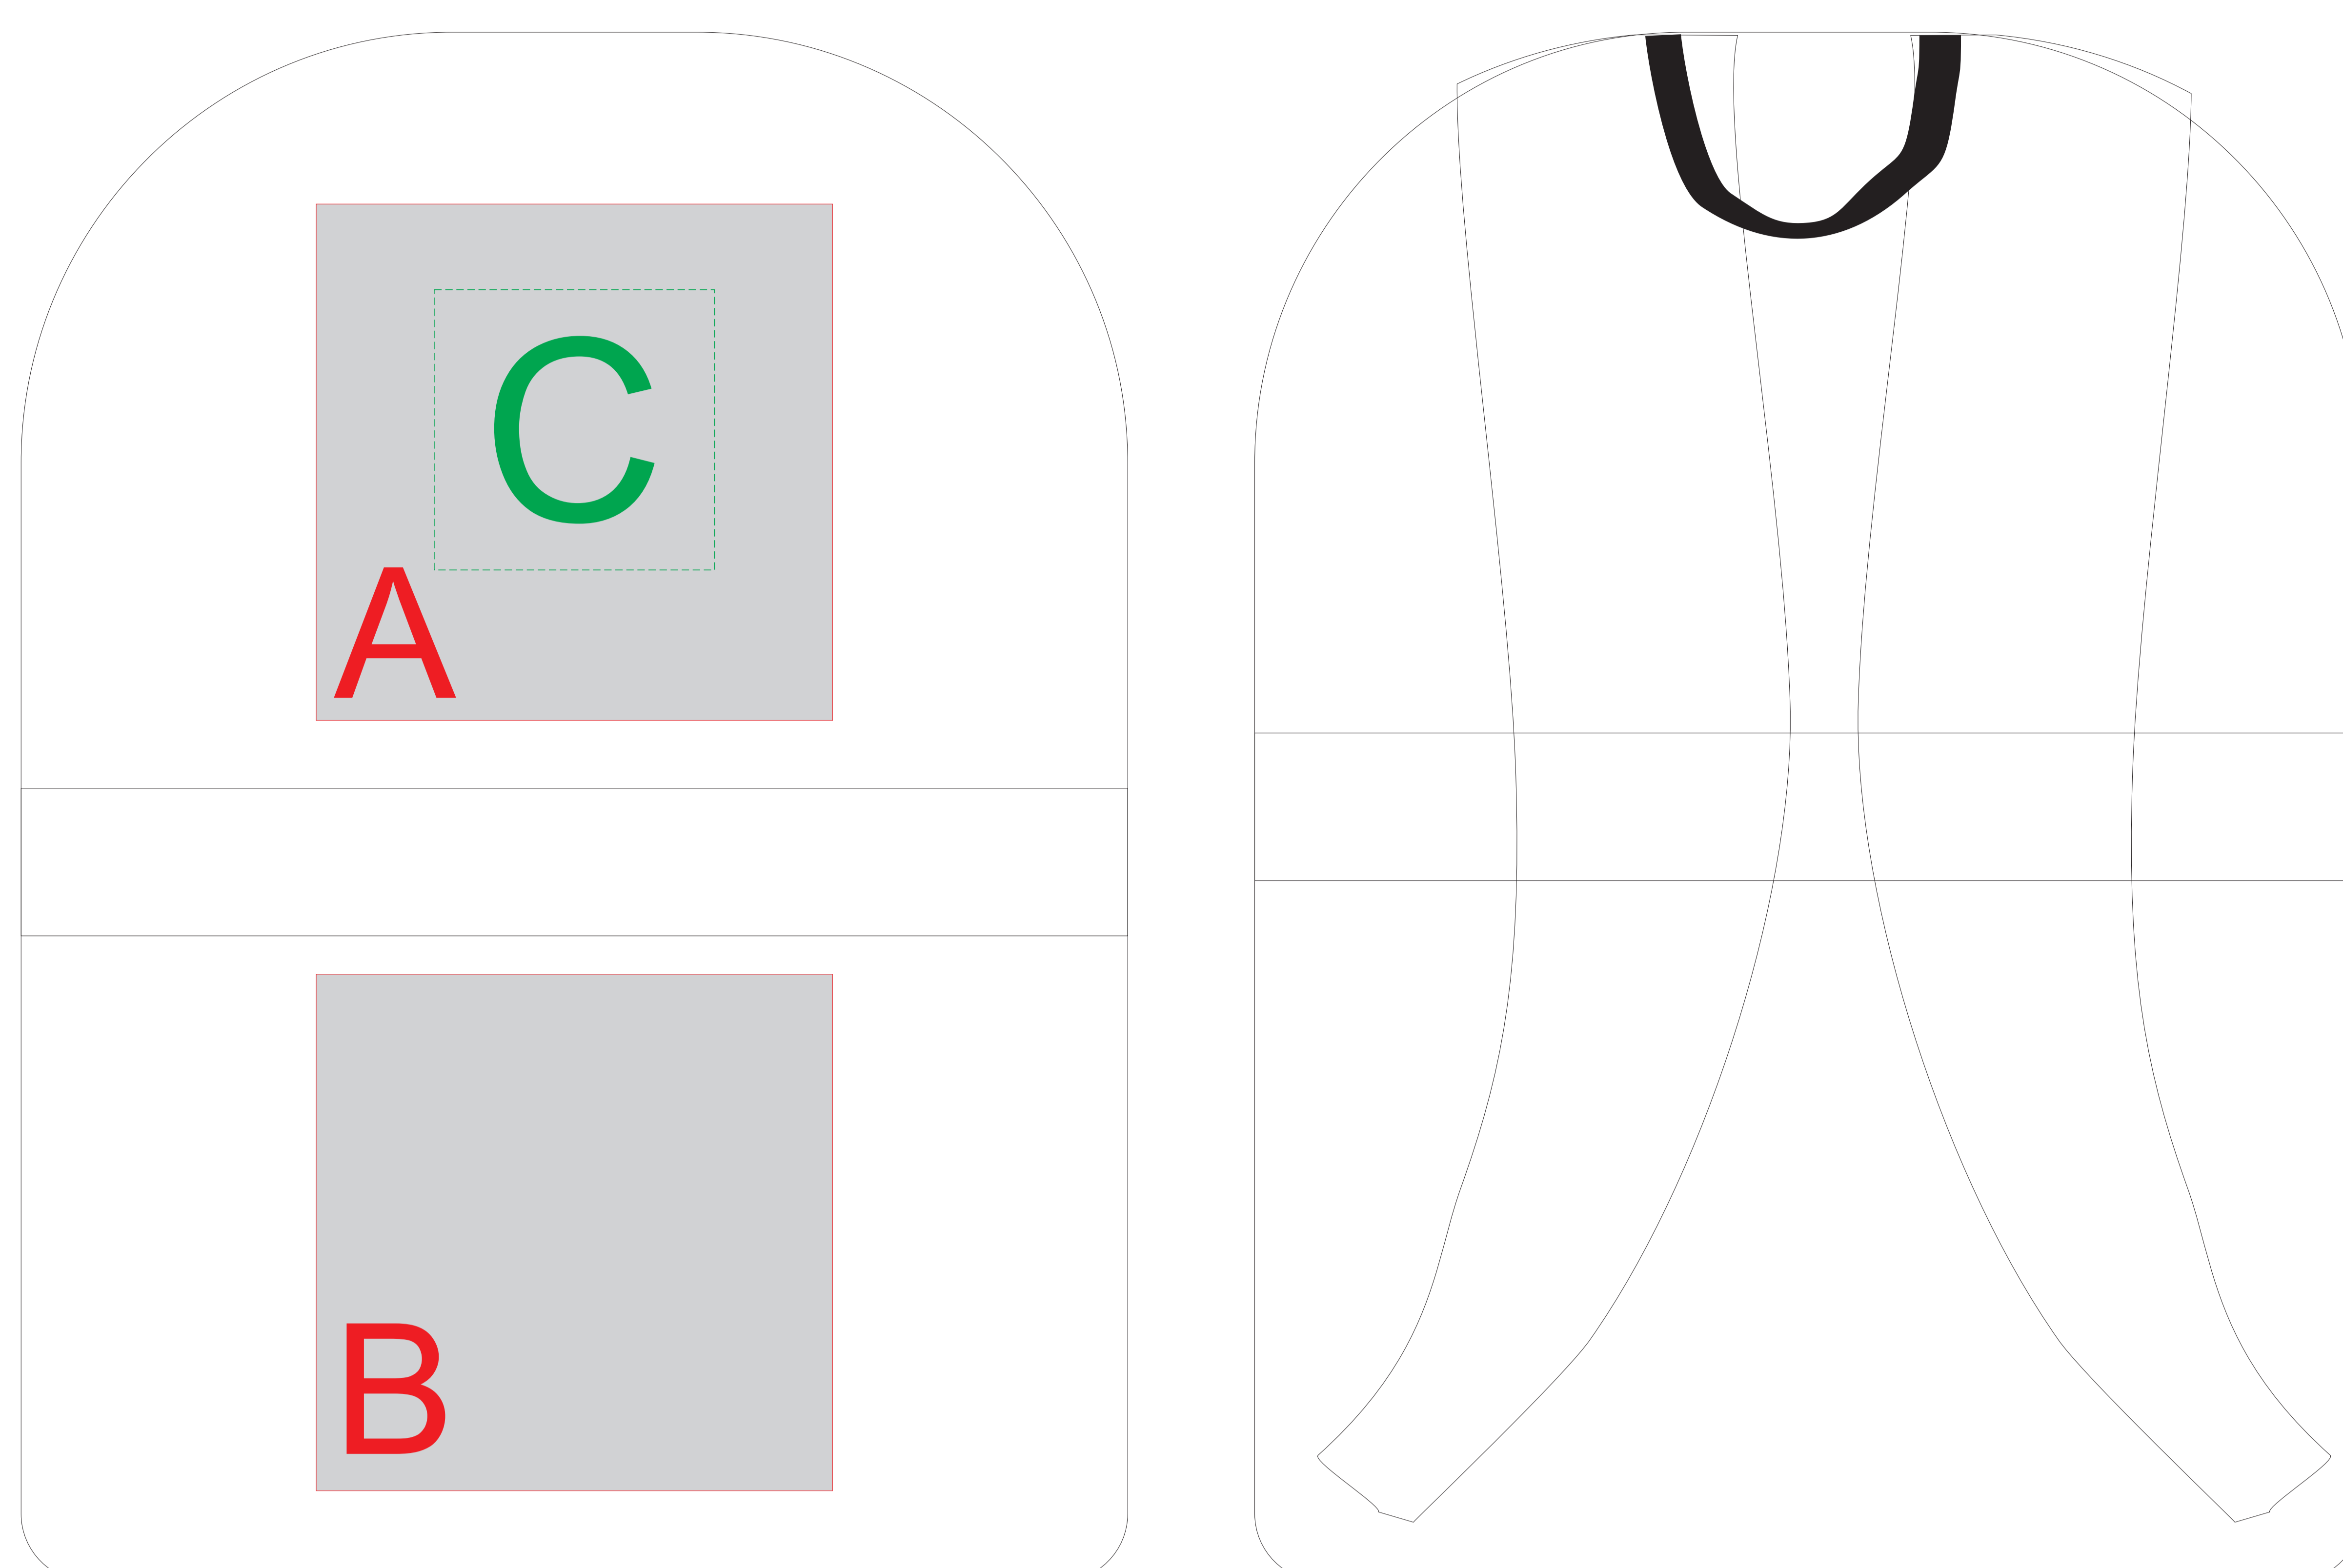

Внешняя сторона

A	Вид нанесения	Макс площадь (Ш*В)
	Термотрансфер	140x140мм

B	Вид нанесения	Макс площадь (Ш*В)
	Термотрансфер	140x120мм

C	Вид нанесения	Макс площадь (Ш*В)
	Патч	76x76мм