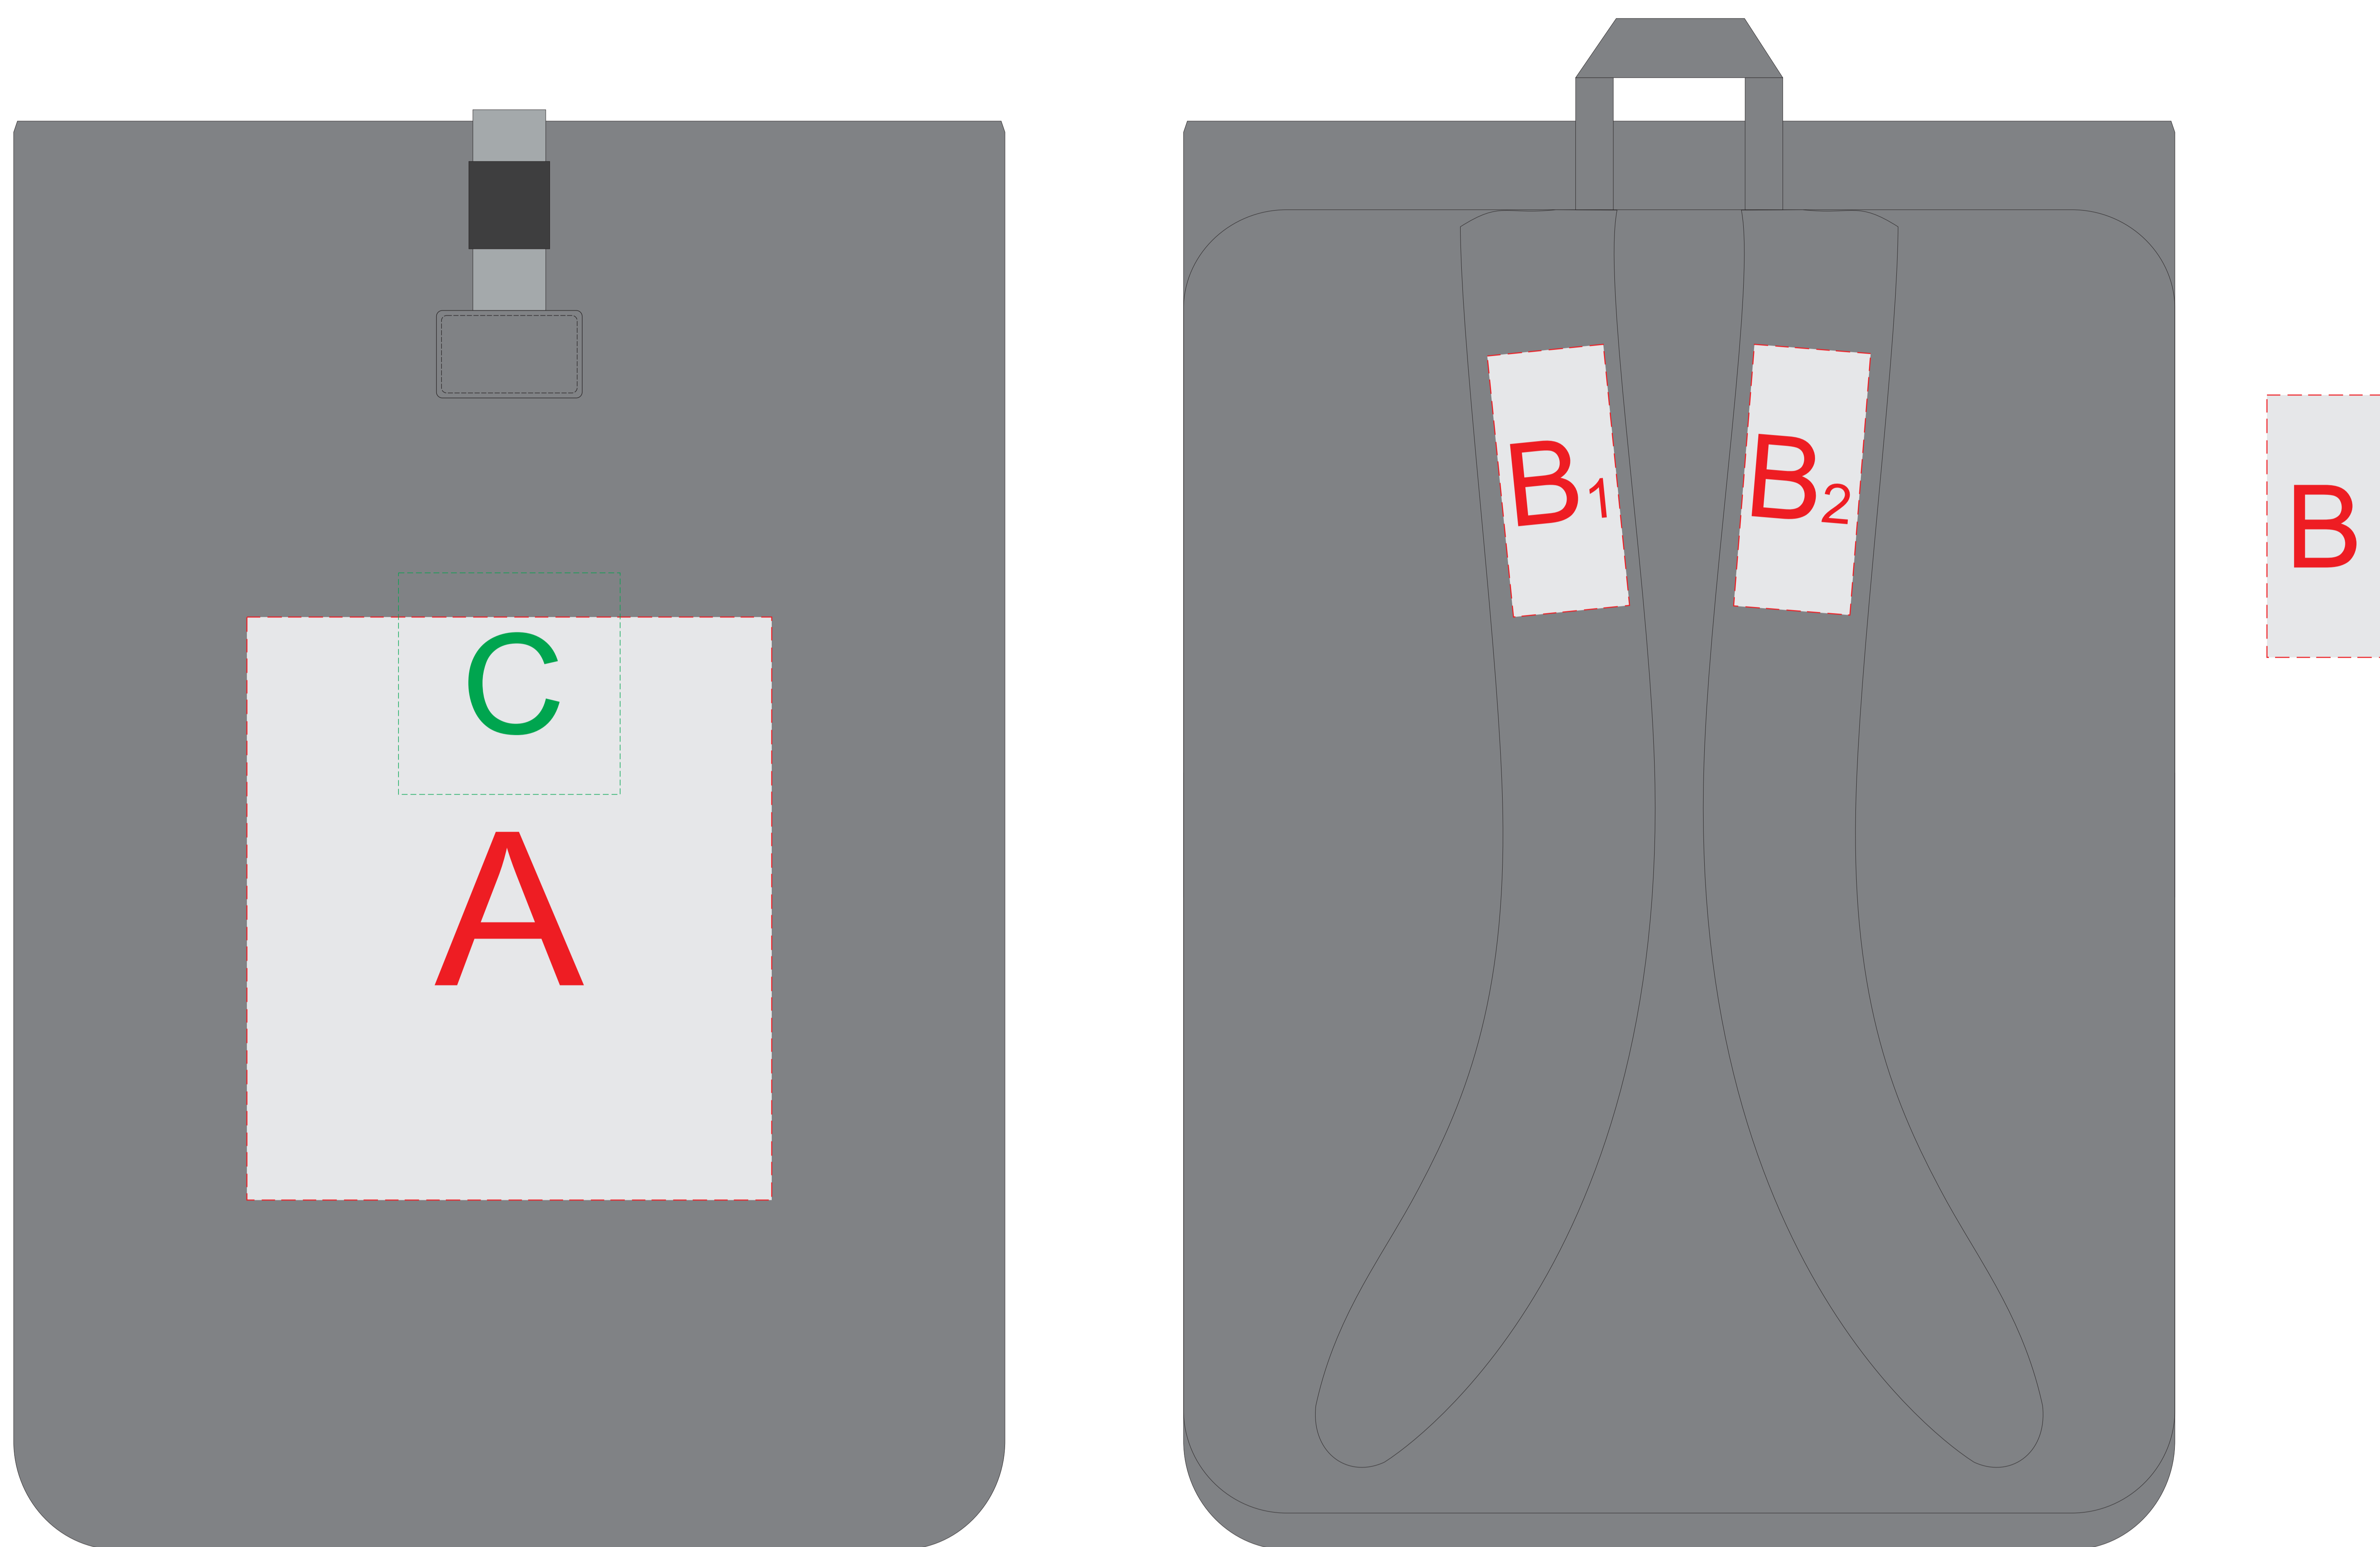

Арт. 935407

Трафаретная печать в 1 цвет - чёрный, белый, серебро

А	Вид нанесения	Макс площадь (Ш*В)
	Трафаретная печать (1+0)	180x200мм
В	Вид нанесения	Макс площадь (Ш*В)
	Термотрансфер	40x90мм
С	Вид нанесения	Макс площадь (Ш*В)
	Патч	76x76мм