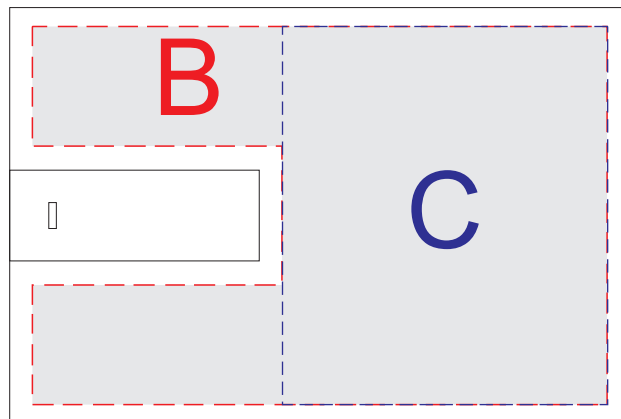

Арт. 6585

Лицо

Оборот

А	Вид нанесения	Макс площадь (Ш*В)
	Гравировка	70x45мм
	УФ печать	70x50мм
	Смола	70x50мм
	Цифровая печать	70x50мм
	УФ DTF	70x50мм

В	Вид нанесения	Макс площадь (Ш*В)
	УФ печать	76x50мм
	Гравировка	76x50мм

С	Вид нанесения	Макс площадь (Ш*В)
	Смола	43x50мм
	Цифровая печать	43x50мм
УФ DTF	43x50мм	