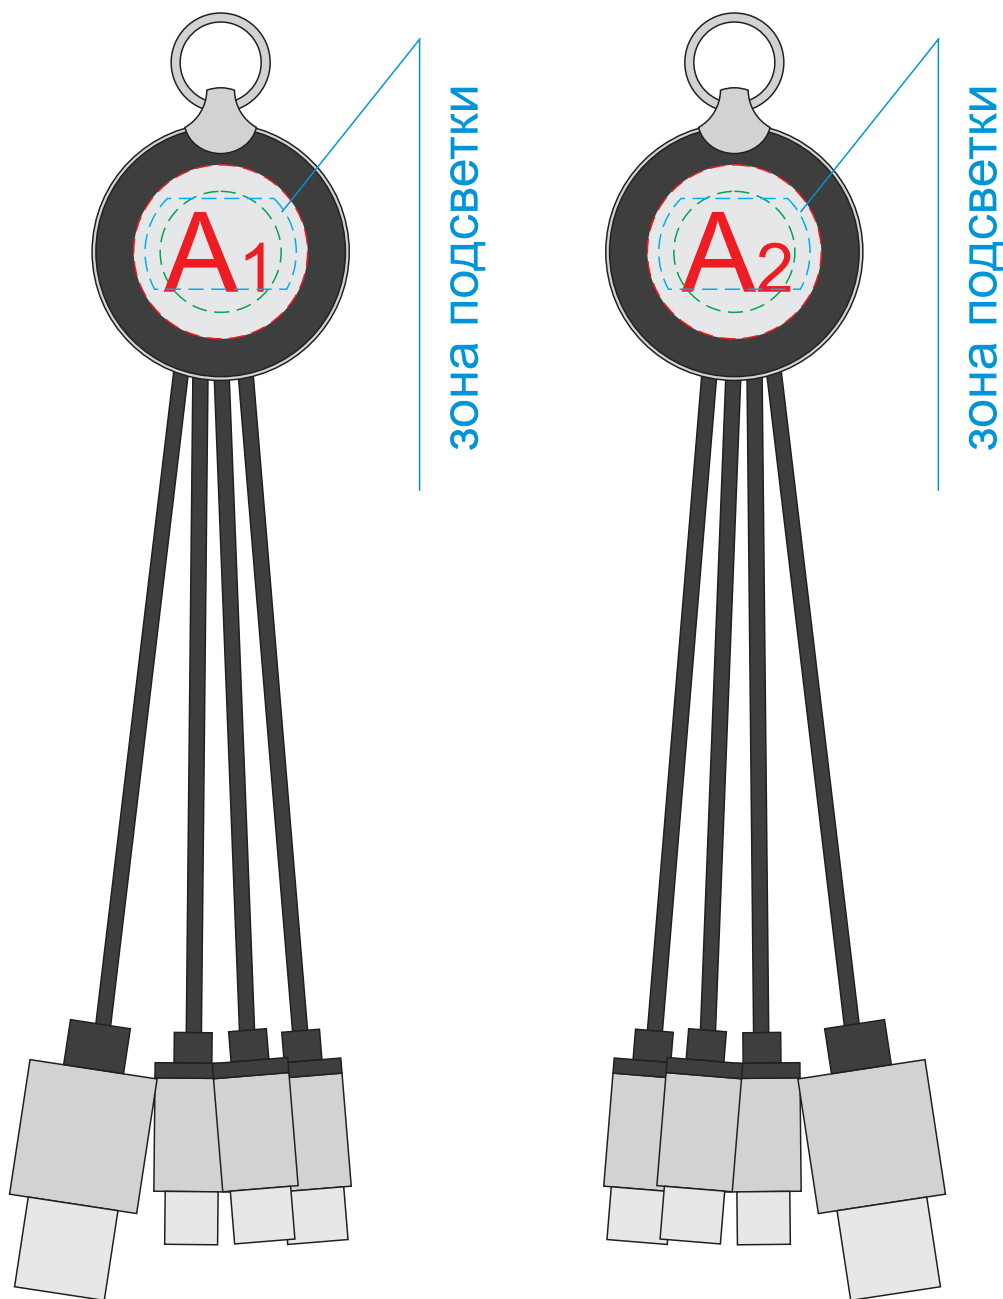

Арт. 597118

сторона 1

сторона 2

А	Вид нанесения	Макс площадь (Ш*В)
	Тампопечать	23x23мм
	Уф печать	20x20мм
	Гравировка	20x12мм