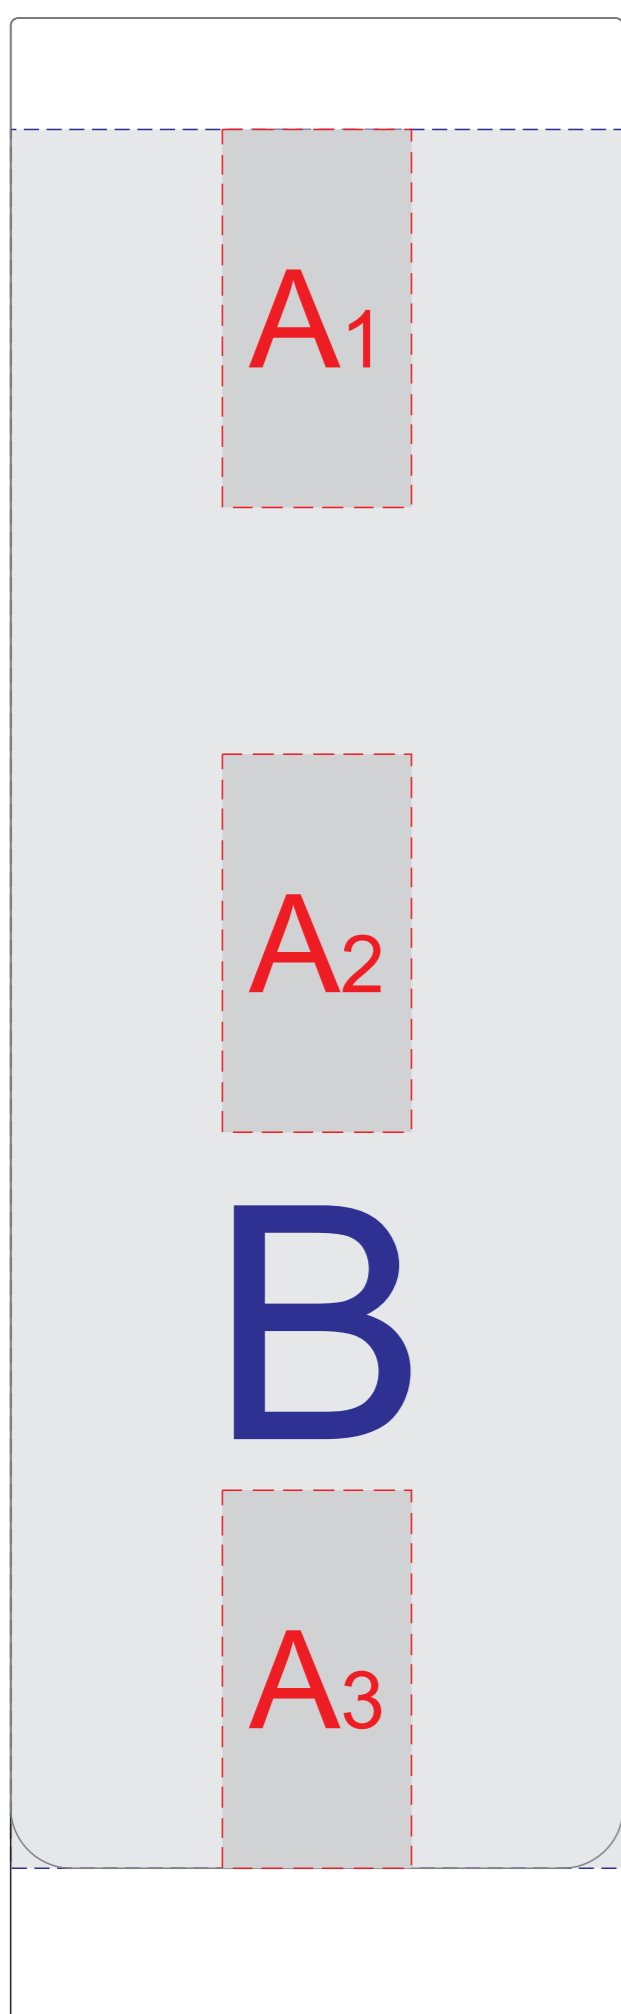

Внимание! Изображение деколи по кругу не стыкуется.
Стыковка идет с наложением или с отступом примерно в 1-2 мм.

A	Вид нанесения	Макс площадь (Ш*В)
	Тампопечать	25x50мм
B	Вид нанесения	Макс площадь (Ш*В)
	Деколь (горячая)	245x230мм