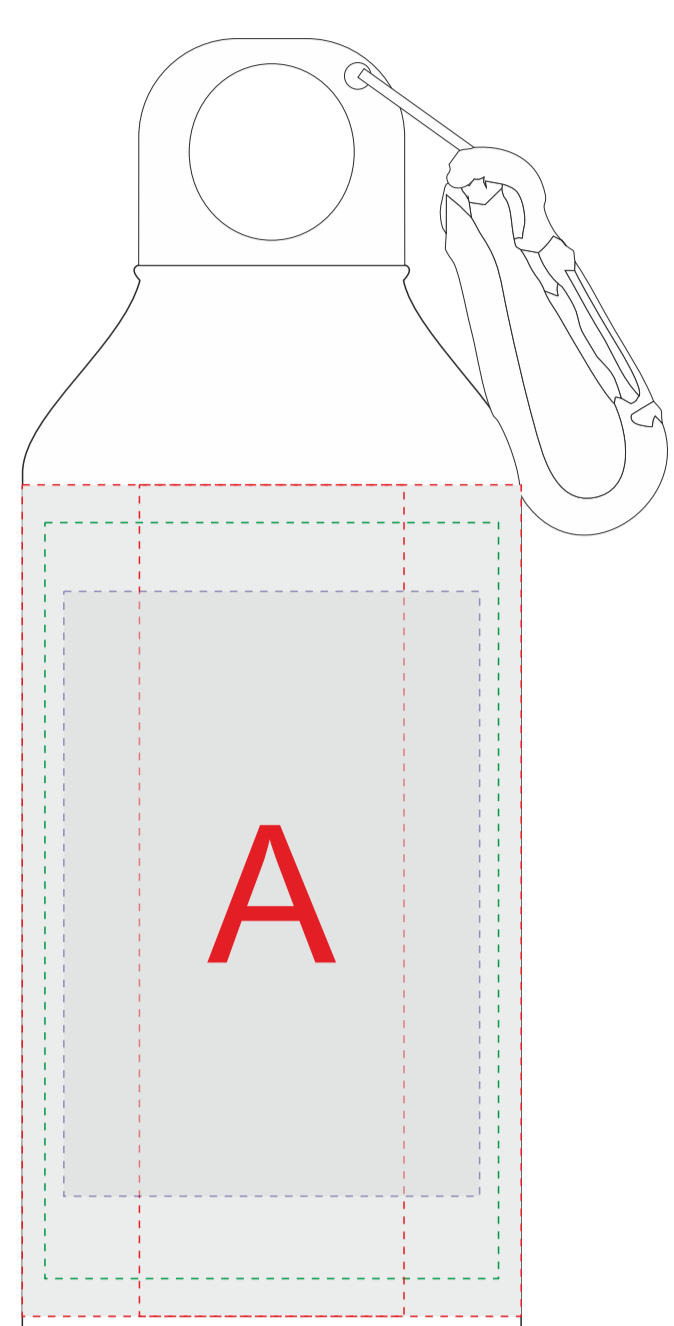

Внимание!

Позиционирование крышки и карабина по отношению к логотипу невозможно ввиду технических особенностей изделия и процесса печати.
Круговая трафаретная печать и круговая гравировка не стыкуются.

Образец для круговой УФ печати

Образец для круговой гравировки

Образец для круговой трафаретной печати

A	Вид нанесения	Макс площадь (Ш*В)
	Уф-печать кроме 5-10000200, 5-10000204 и 5-10000201	20x105мм
	Круговая уф-печать кроме 5-10000200 5-10000204 и 5-10000201	207,24x105мм
	Тампопечать	35x50мм
	Круговая трафаретная печать	195x90мм
	Гравировка	30x100мм
	Гравировка XL (кроме арт.10000202)	55x80мм
	Круговая гравировка	194x99мм
	УФ DTF	60x100мм

5-10000201

5-10000200

5-10000204