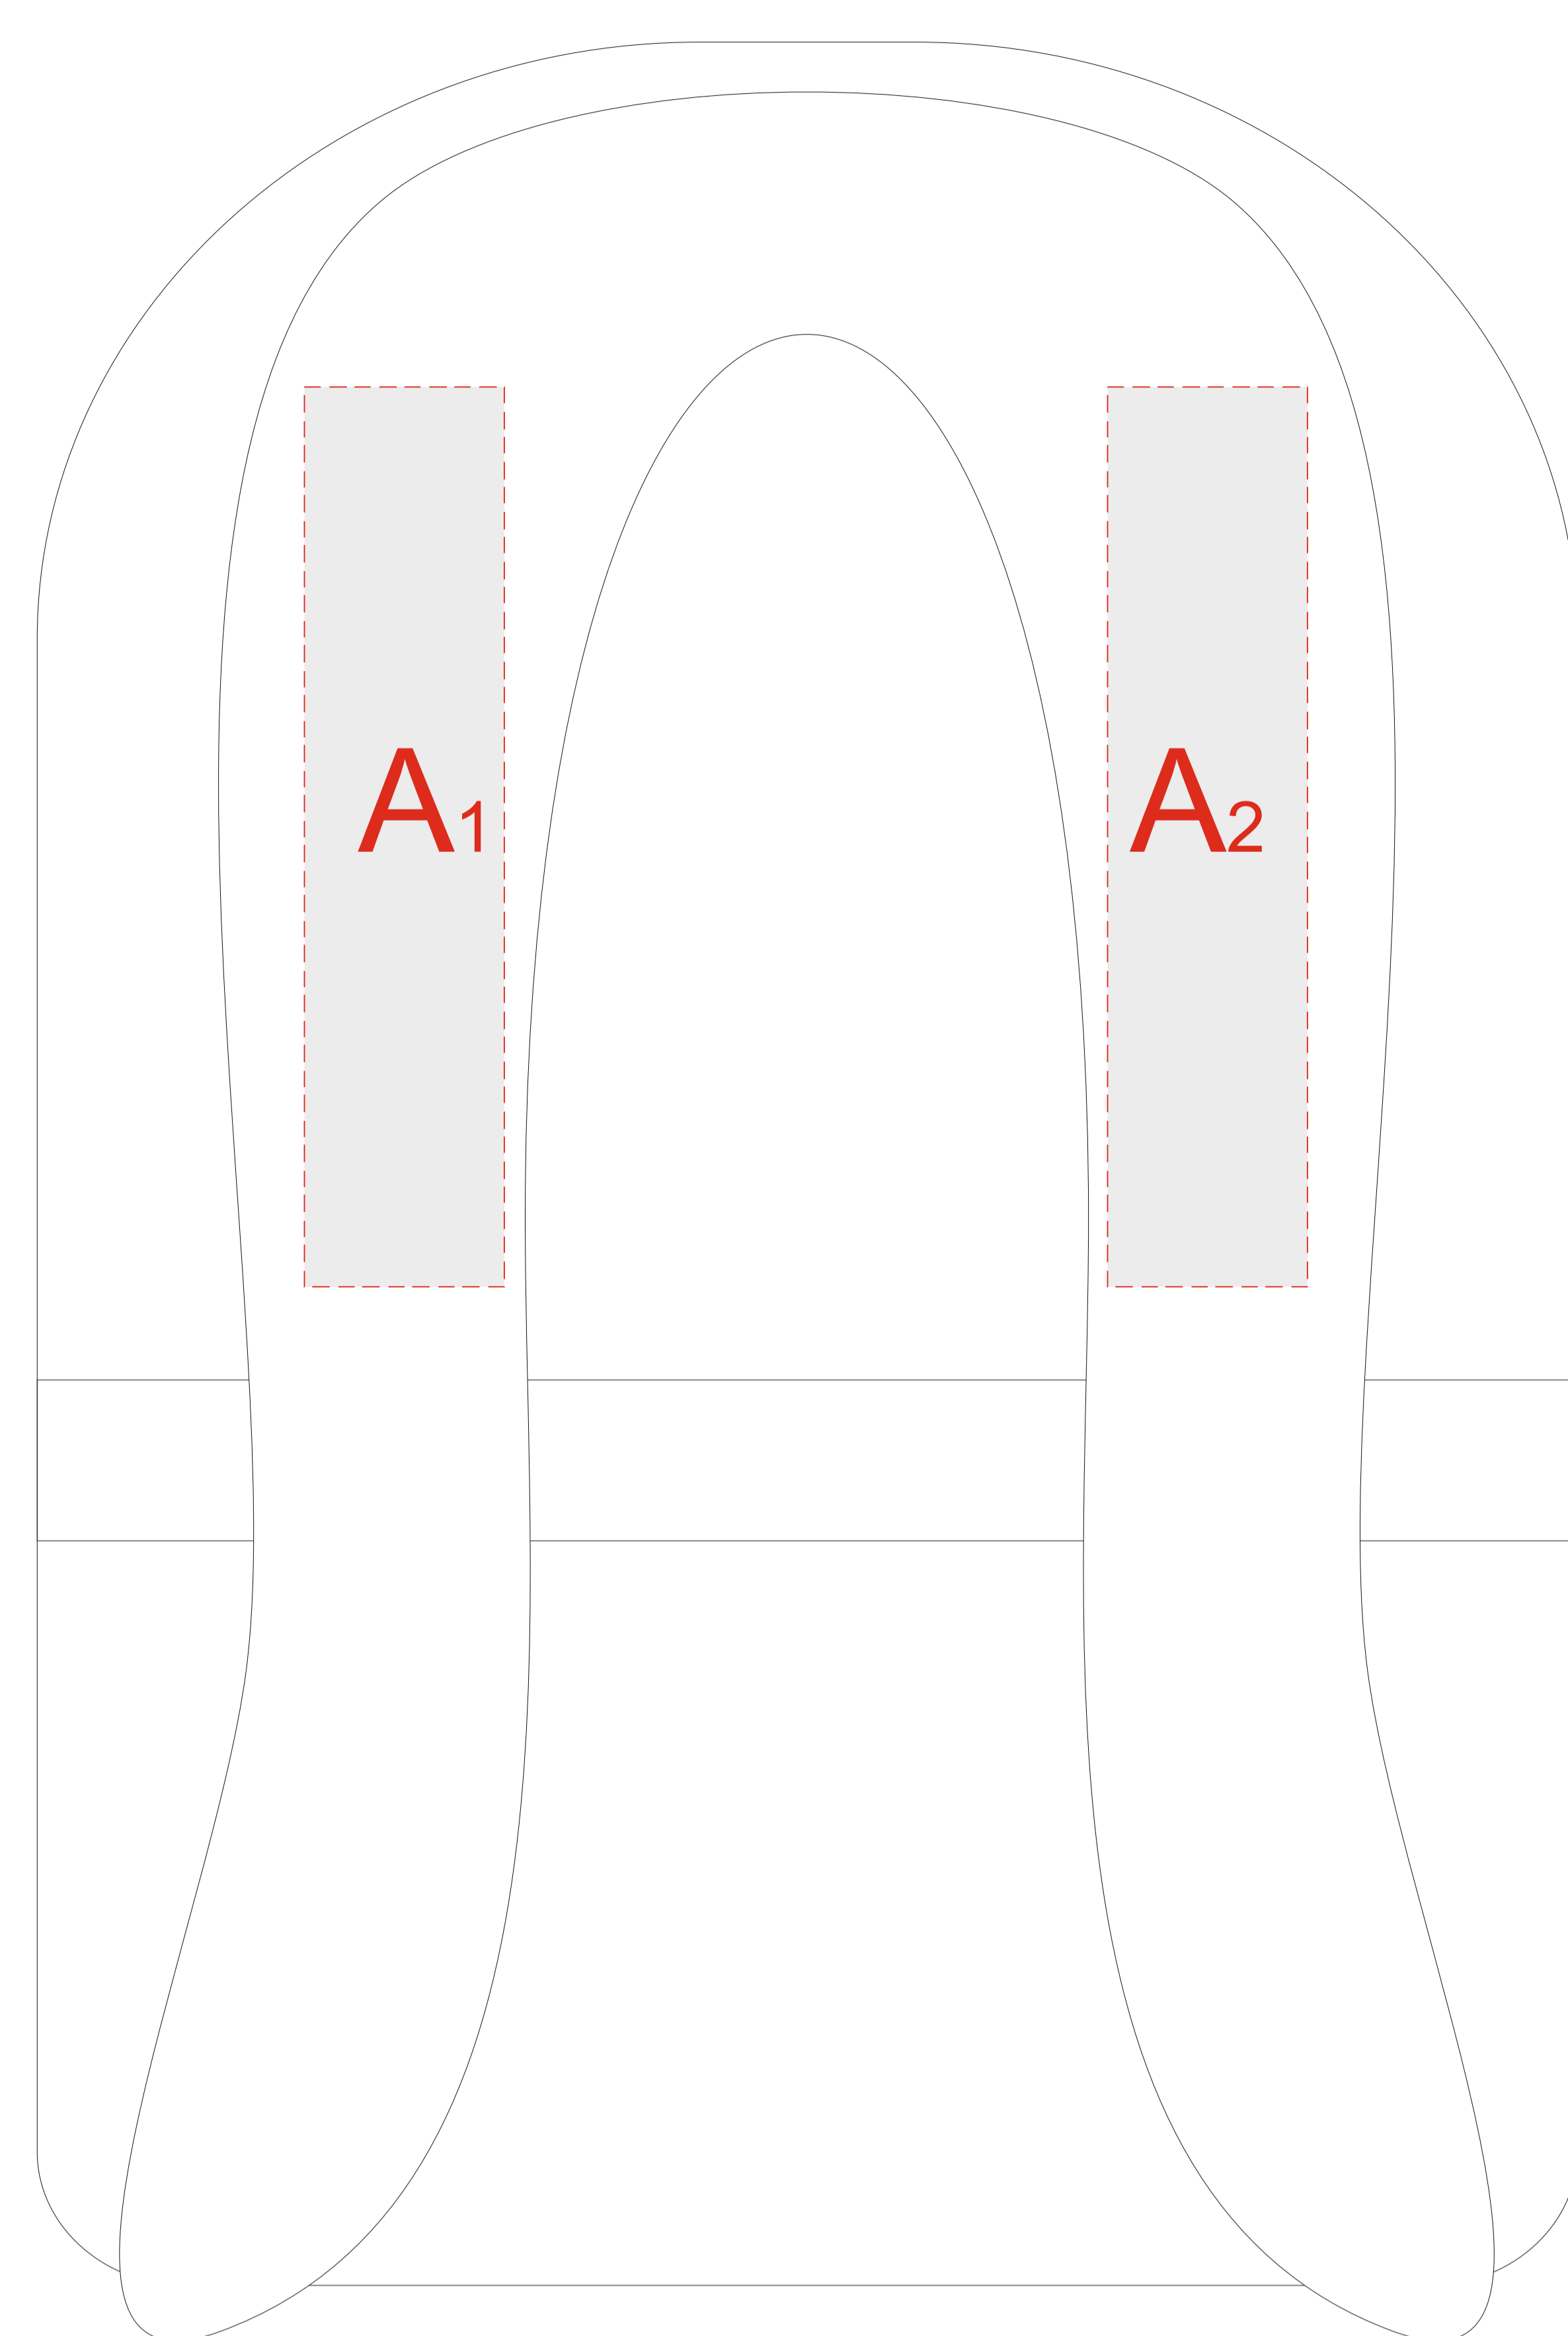

Арт. 937497

Вид спереди

Вид сзади

Внимание! При печати методом термотрансфера минимальная толщина линии должна быть 0,5мм

Внимание! При нанесении методом «термотрансфер» возможен незначительный ореол клея вокруг изображения.

A	Вид нанесения	Макс площадь (Ш*В)
	Термотрансфер	40x180мм

B	Вид нанесения	Макс площадь (Ш*В)
	Термотрансфер 4+0	140x110мм