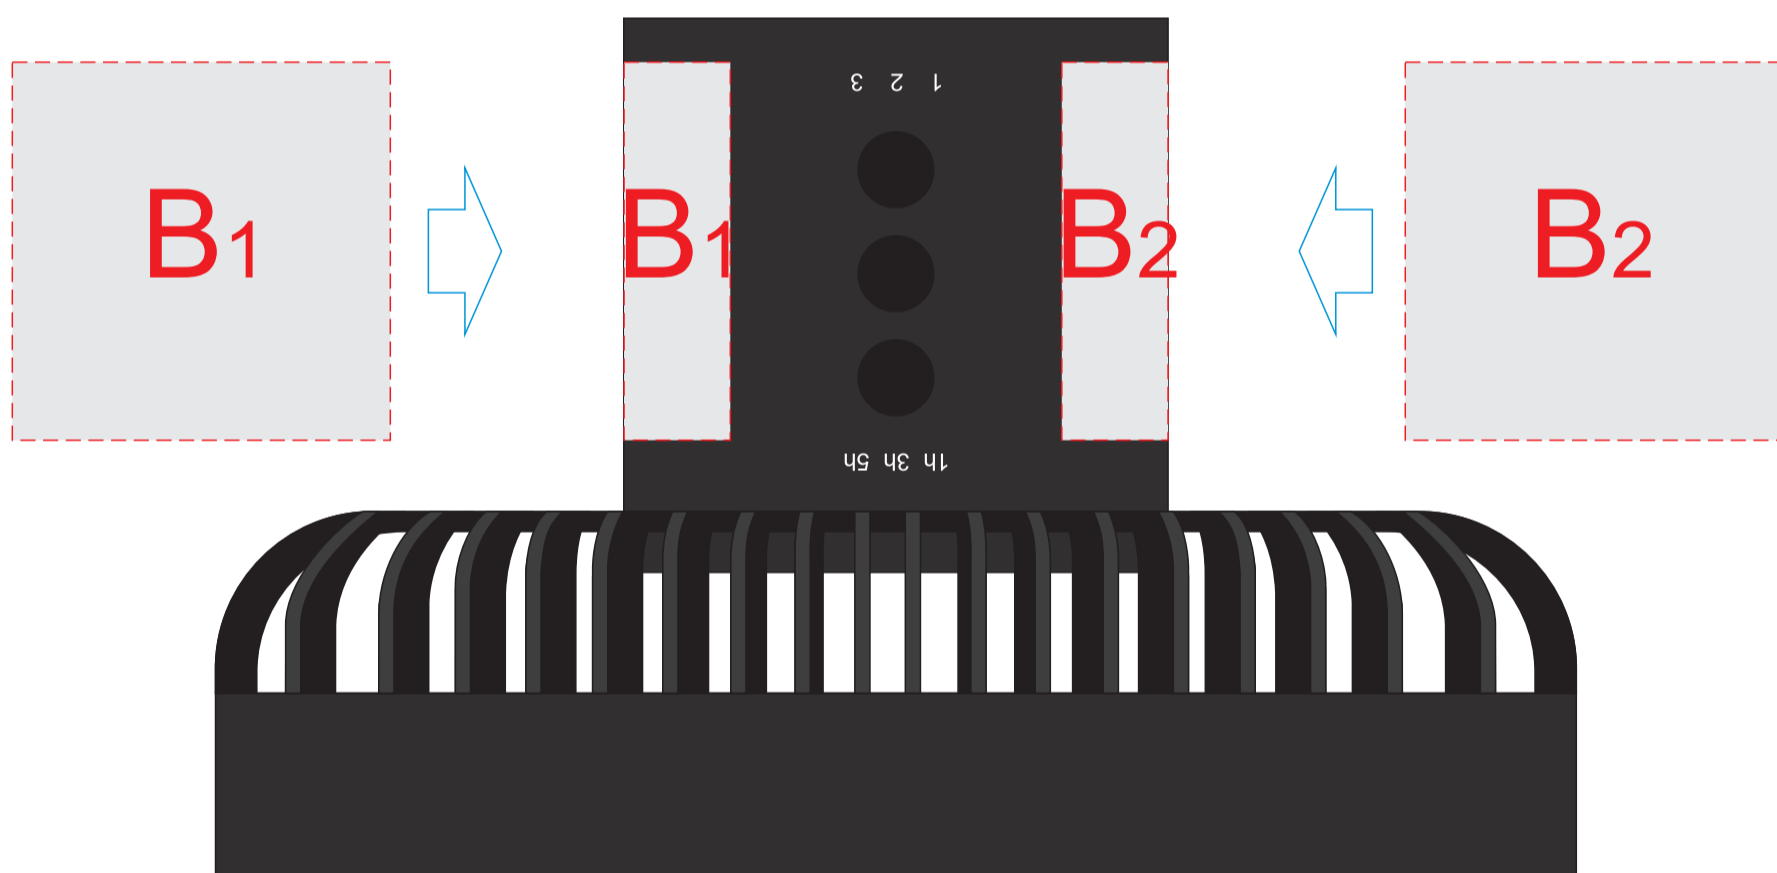

ВИД СНИЗУ

вид сбоку

A	Вид нанесения	Макс площадь (Ш*В)
	Цифровая печать (на белой основе)	43,5x43,5мм
	Смола	43,5x43,5мм
	Уф печать	40x40мм
	УФ DTF	40x40мм
B	Вид нанесения	Макс площадь (Ш*В)
	Цифровая печать (на белой основе)	50x50мм
	УФ DTF	50x50мм