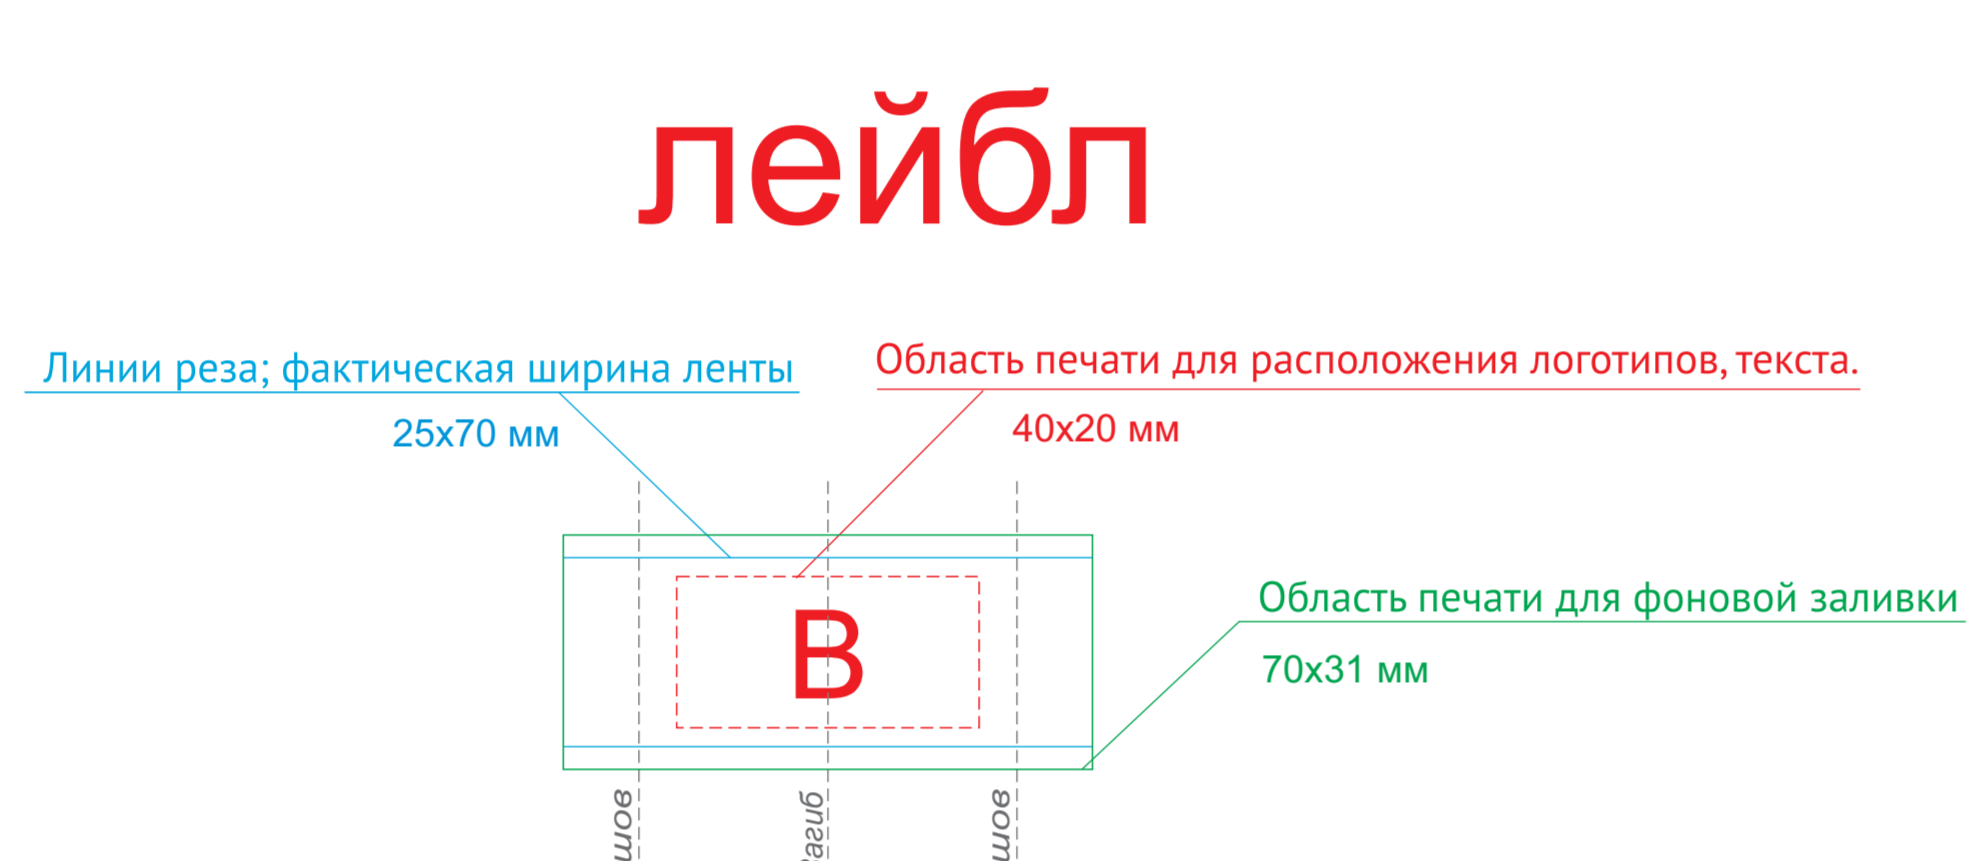

сторона 1

сторона 2

A	Вид нанесения	Макс площадь (Ш*В)
	Термотрансфер 4+0	250x300мм
	DTF (текстиль)	250x300мм
	Трафаретная печать	250x300мм
	Текстильный принтер	250x250мм

Внимание! Печать на лейбле возможна только с одной стороны.

B	Вид нанесения	Макс площадь (Ш*В)
	Лейбл пришивной (фоновая запечатка)	70x31мм
	Лейбл пришивной (для текста и логотипов)	40x20мм

C	Вид нанесения	Макс площадь (Ш*В)
	Патч	76x76мм

М 1:2