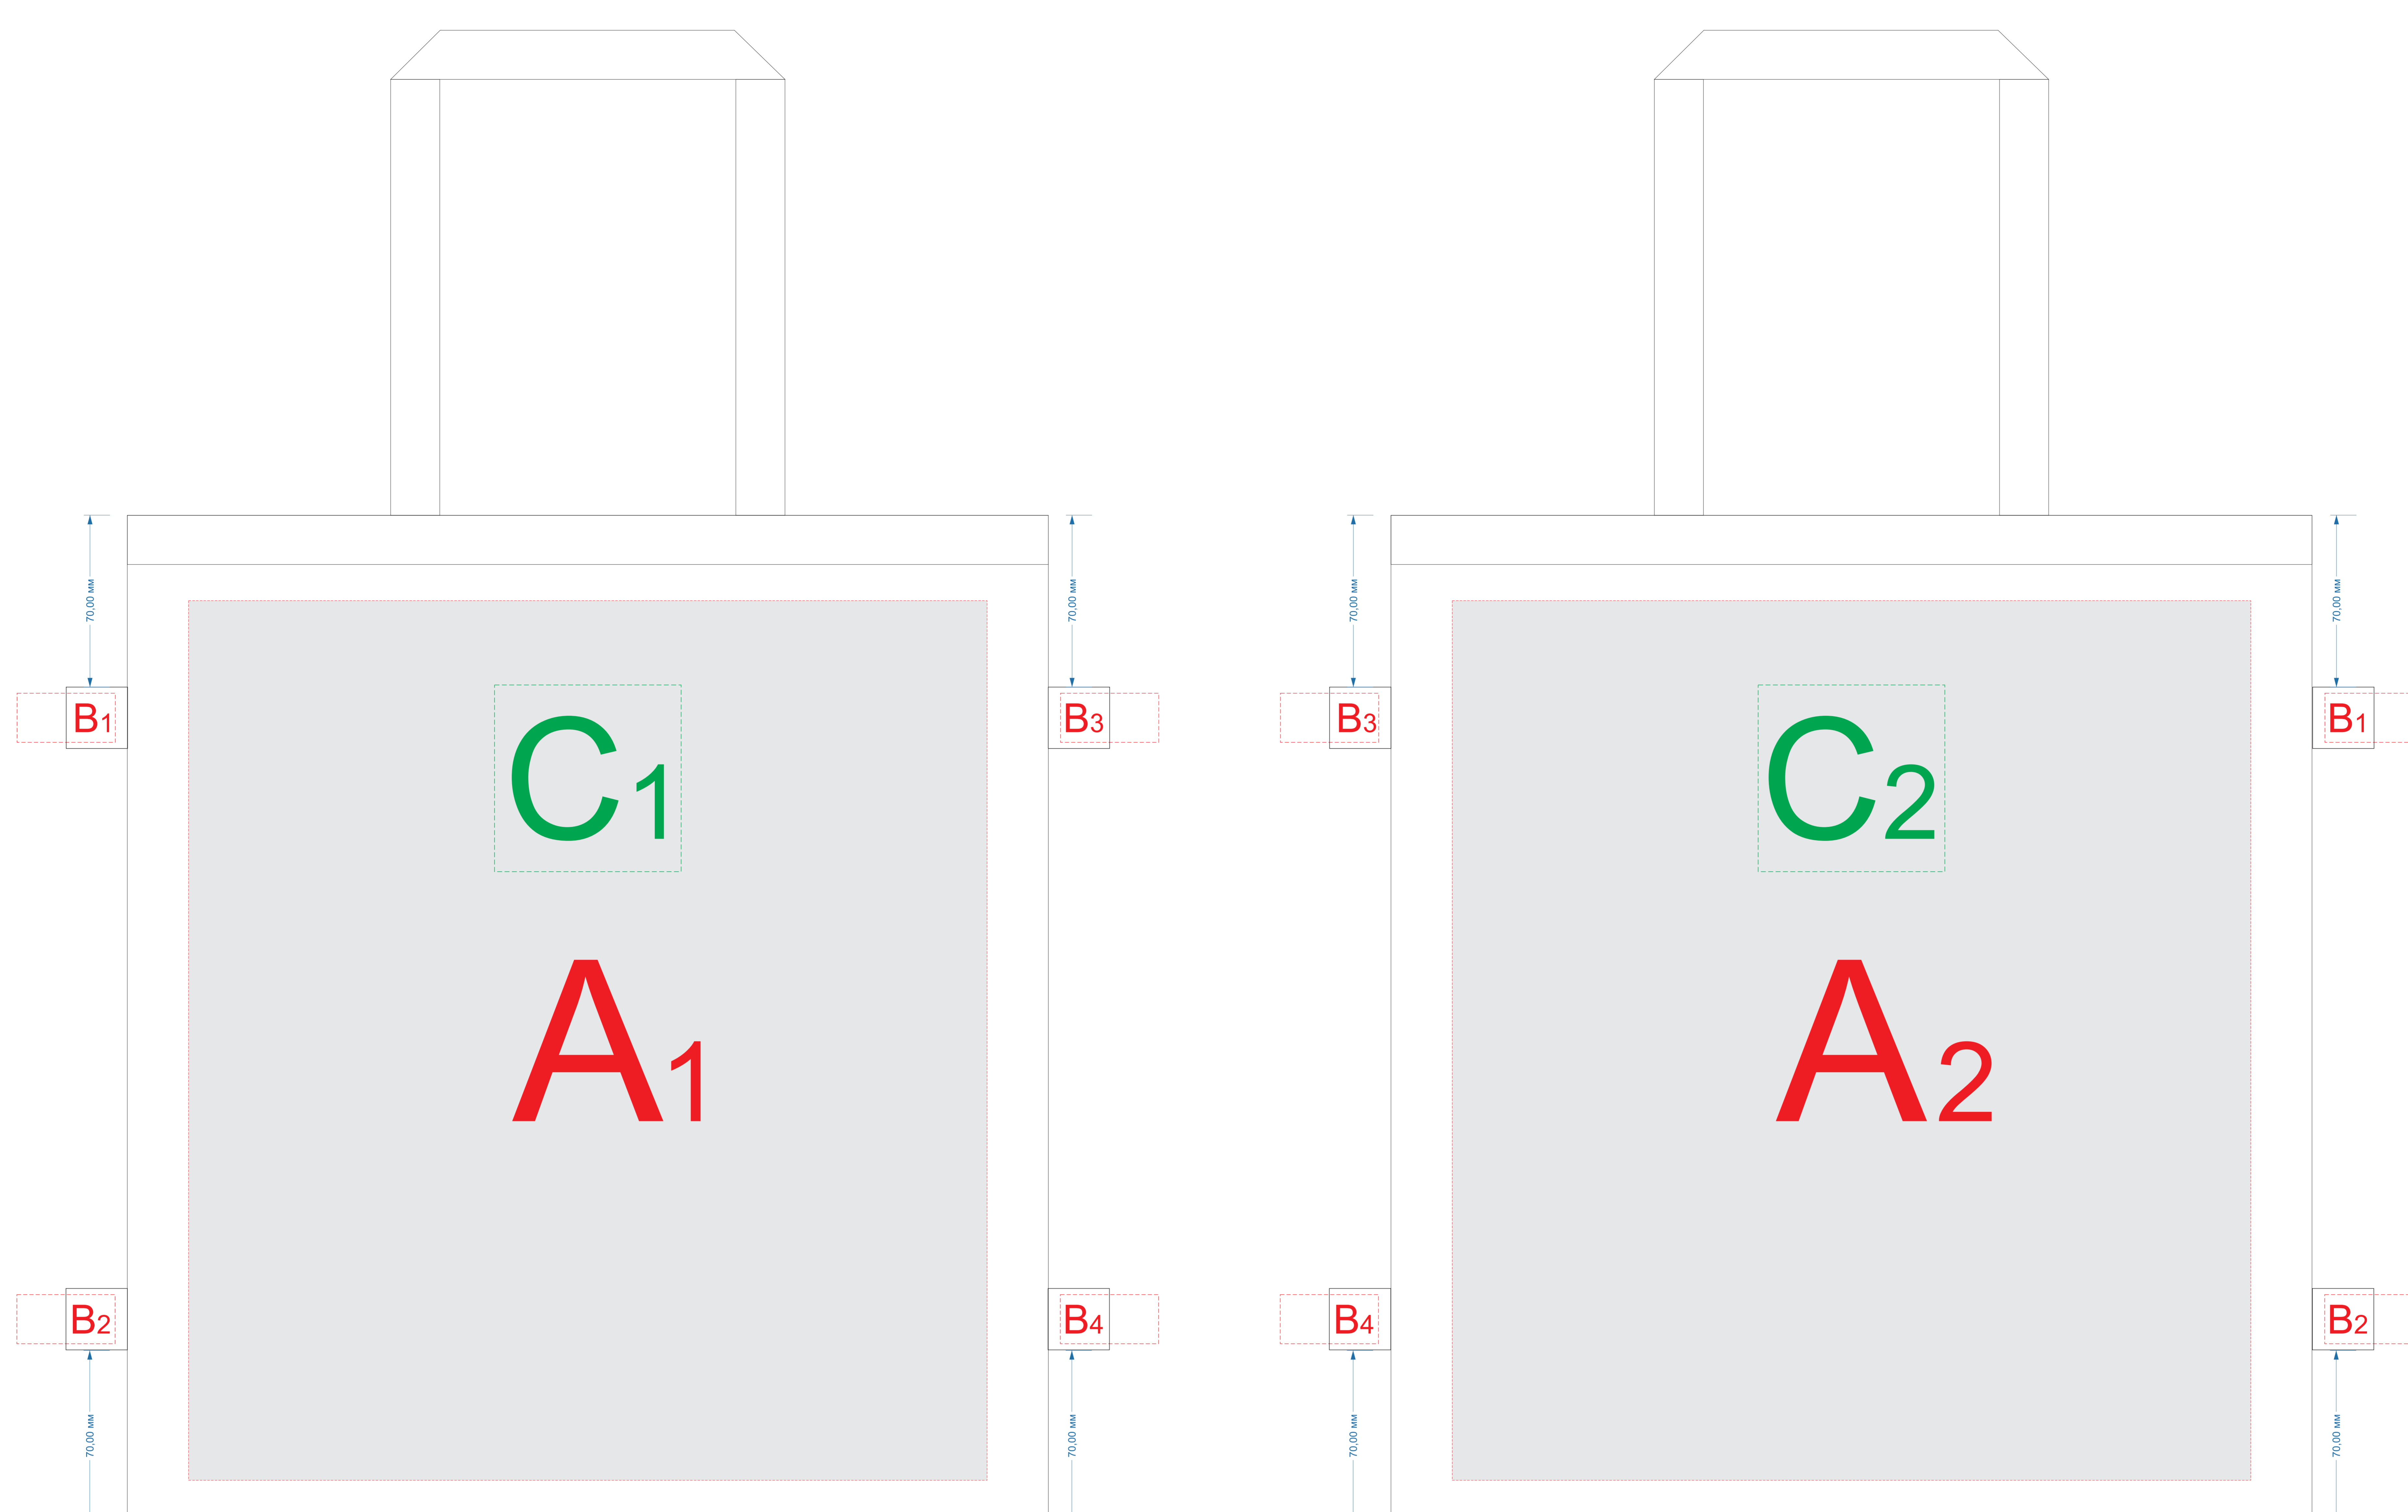

сторона 1

сторона 2

A	Вид нанесения	Макс площадь (Ш*В)
	Термотрансфер 4+0	250x300мм
	DTF (текстиль)	250x300мм
	Трафаретная печать	250x300мм
	Текстильный принтер	250x250мм

Внимание! Печать на лейбле возможна только с одной стороны.

B	Вид нанесения	Макс площадь (Ш*В)
	Лейбл пришивной (фоновая запечатка)	70x31мм
	Лейбл пришивной (для текста и логотипов)	40x20мм

C	Вид нанесения	Макс площадь (Ш*В)
	Патч	76x76мм

М 1:2