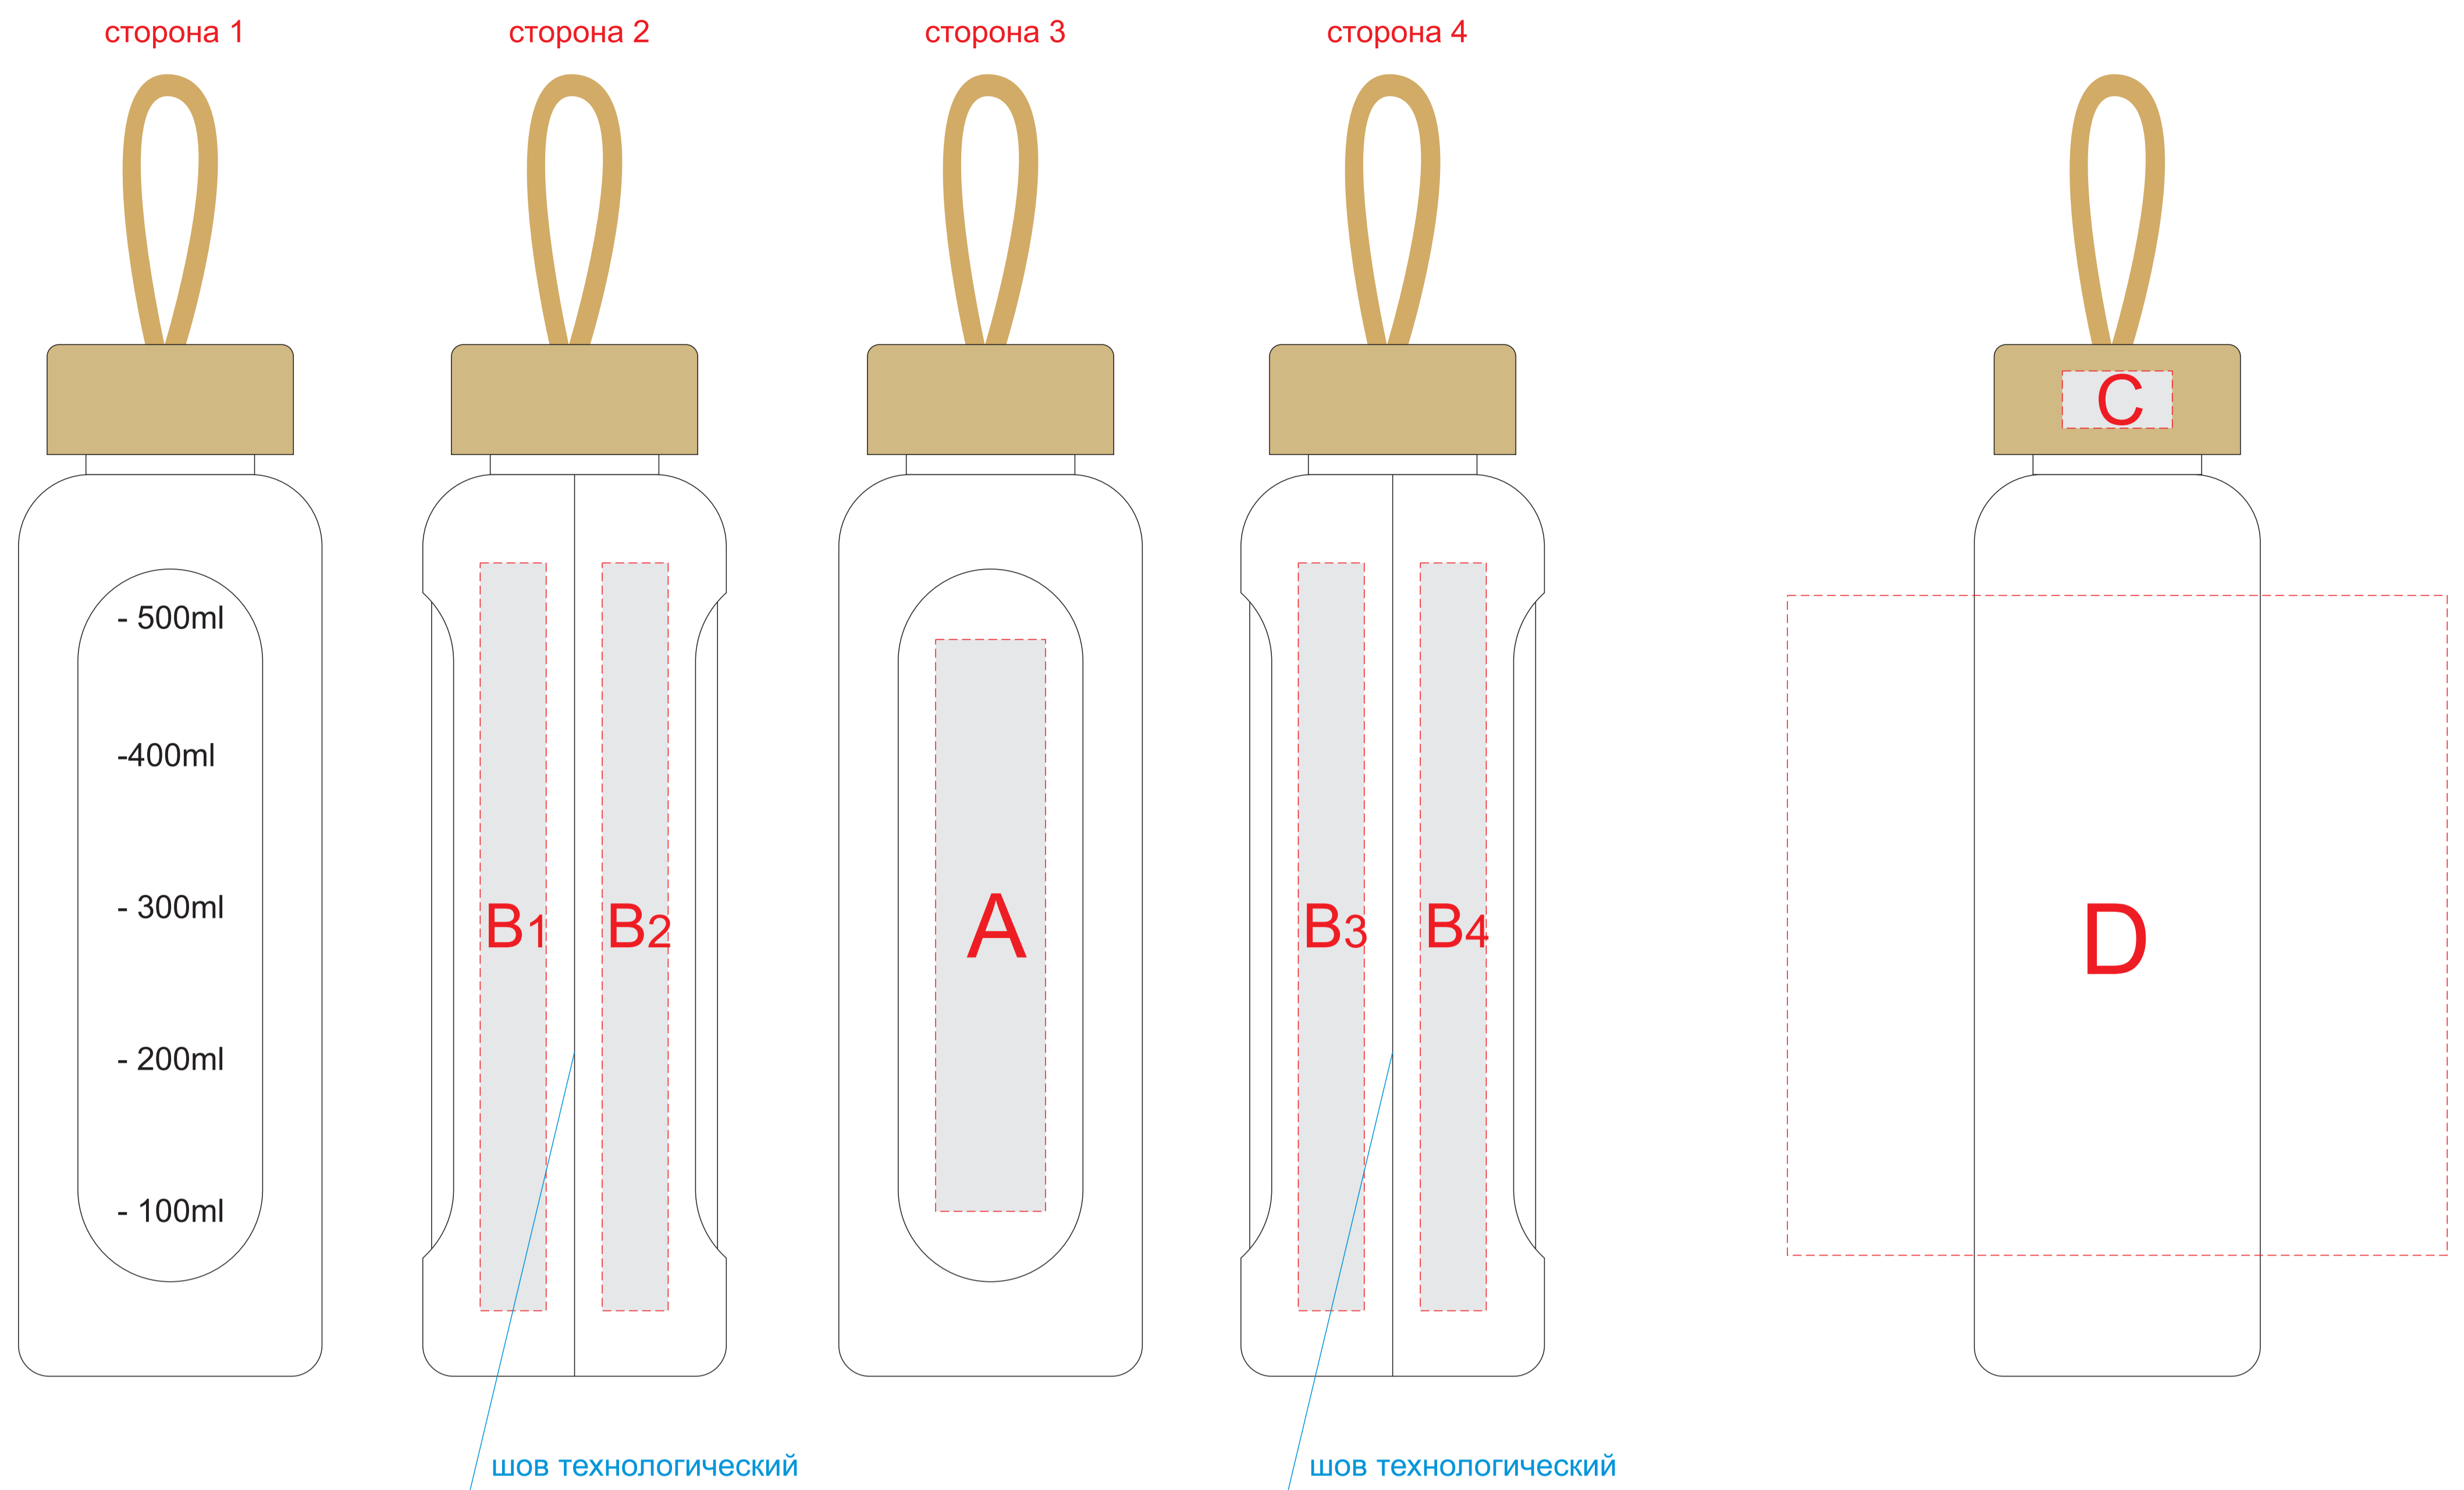

Арт 87751

Внимание! Точное позиционирование нанесения в зоне «В» относительно технологического шва невозможно.

Гравировка на деревянной крышке будет неоднородной, рекомендуем выбирать контурную гравировку.

Тампопечать на силиконе возможна в 1 краску - белым или черным цветом.

Гравировка на крышке не позиционируется относительно тела бутылки.

В случае нанесения на бутылку трафаретной печати, чехол снимается и обратно на бутылку не надевается (прилагается в комплекте). Трафаретная печать не стыкуется.

A	Вид нанесения	Макс площадь (Ш*В)
	Тампопечать	25x45мм
B	Вид нанесения	Макс площадь (Ш*В)
	Гравировка	15x150мм
	Тампопечать 1+0	15x45мм
C	Вид нанесения	Макс площадь (Ш*В)
	Гравировка	25x13мм
D	Вид нанесения	Макс площадь (Ш*В)
	Трафаретная печать 1+0	150x110мм