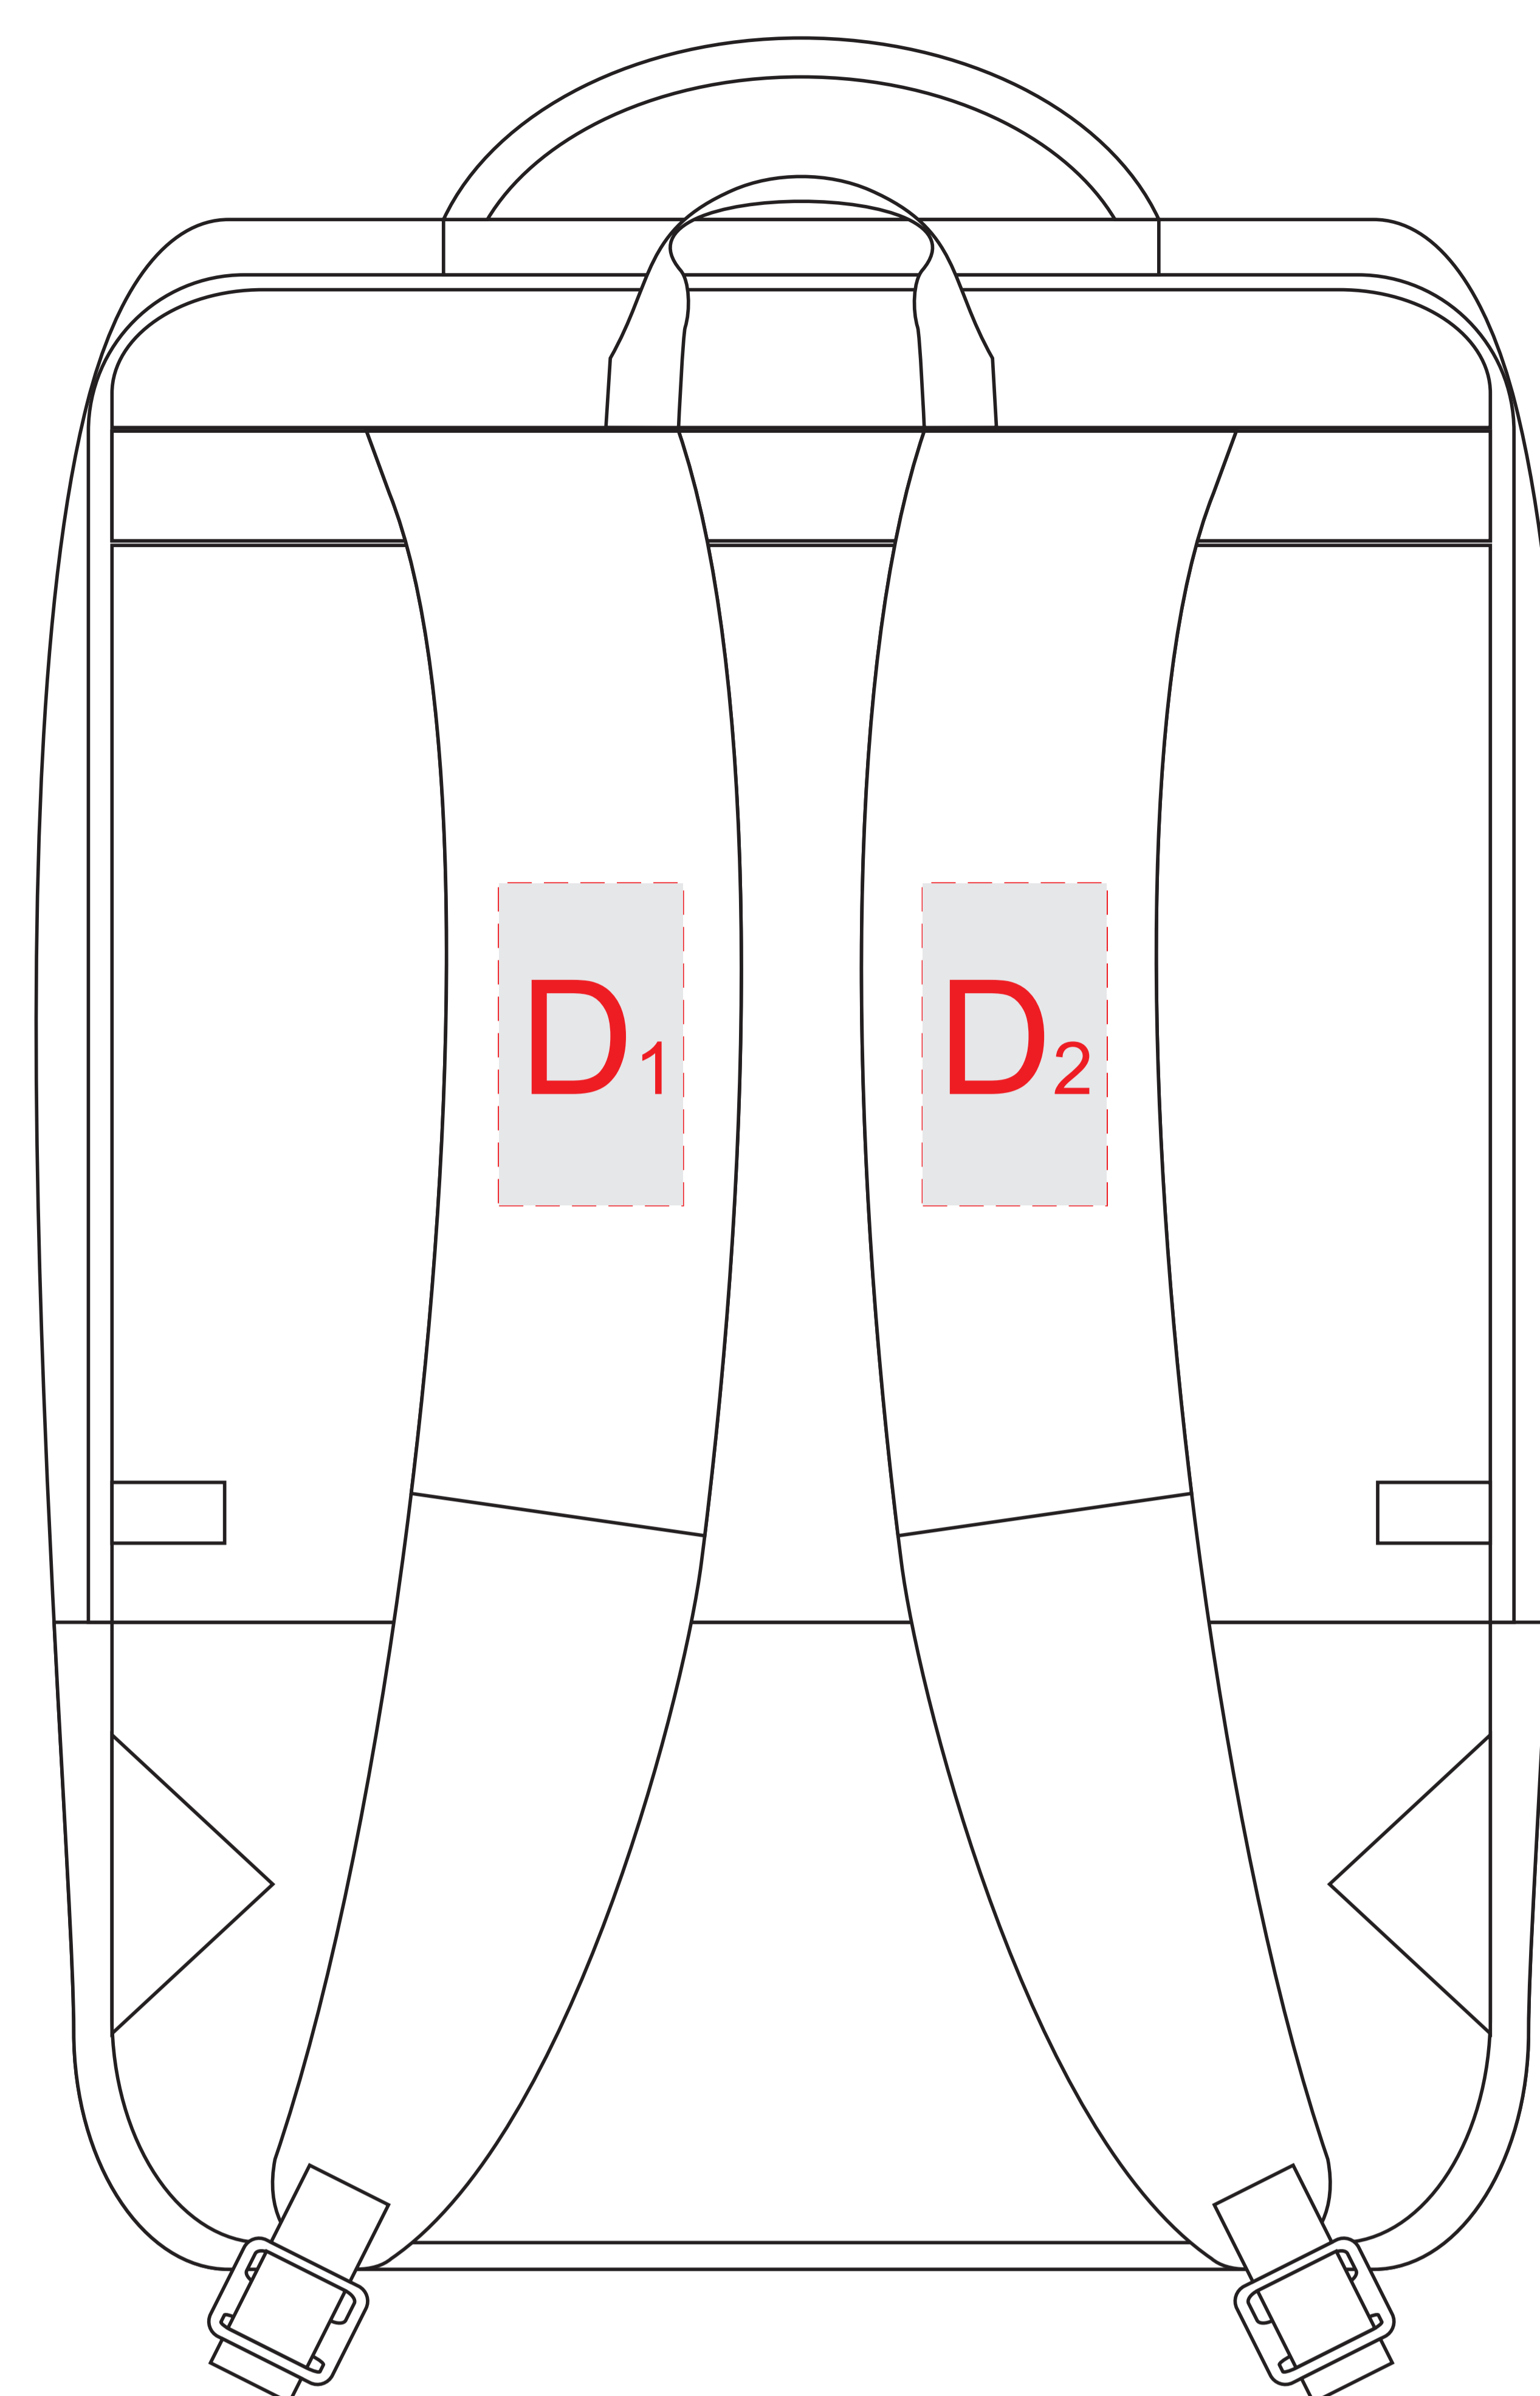

Лицо

Оборот

A	Вид нанесения	Макс площадь (Ш*В)
	Термотрансфер	150x120мм
B	Вид нанесения	Макс площадь (Ш*В)
	Термотрансфер	230x50мм
C	Вид нанесения	Макс площадь (Ш*В)
	Патч	76x76мм
D	Вид нанесения	Макс площадь (Ш*В)
	Термотрансфер	40x70мм