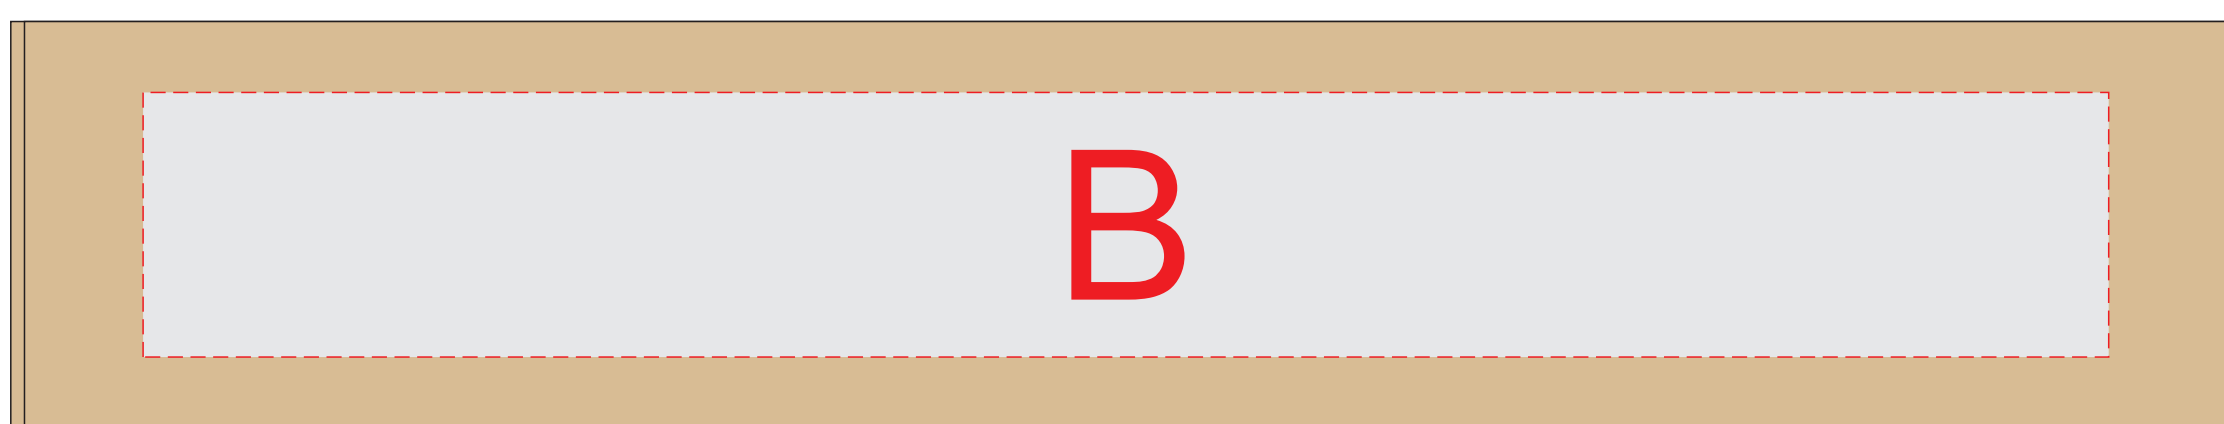

вид сверху (крышка)

вид спереди (клапан)

А	Вид нанесения	Макс площадь (Ш*В)
	Цифровая печать (на белой основе)	125x150мм
В	Вид нанесения	Макс площадь (Ш*В)
	Цифровая печать (на белой основе)	260x35мм

Внимание! В зависимости от партии местоположение наклейки производителя может меняться. В этом случае просим пересогласовать макет с производством (ниже представлен один из вариантов)