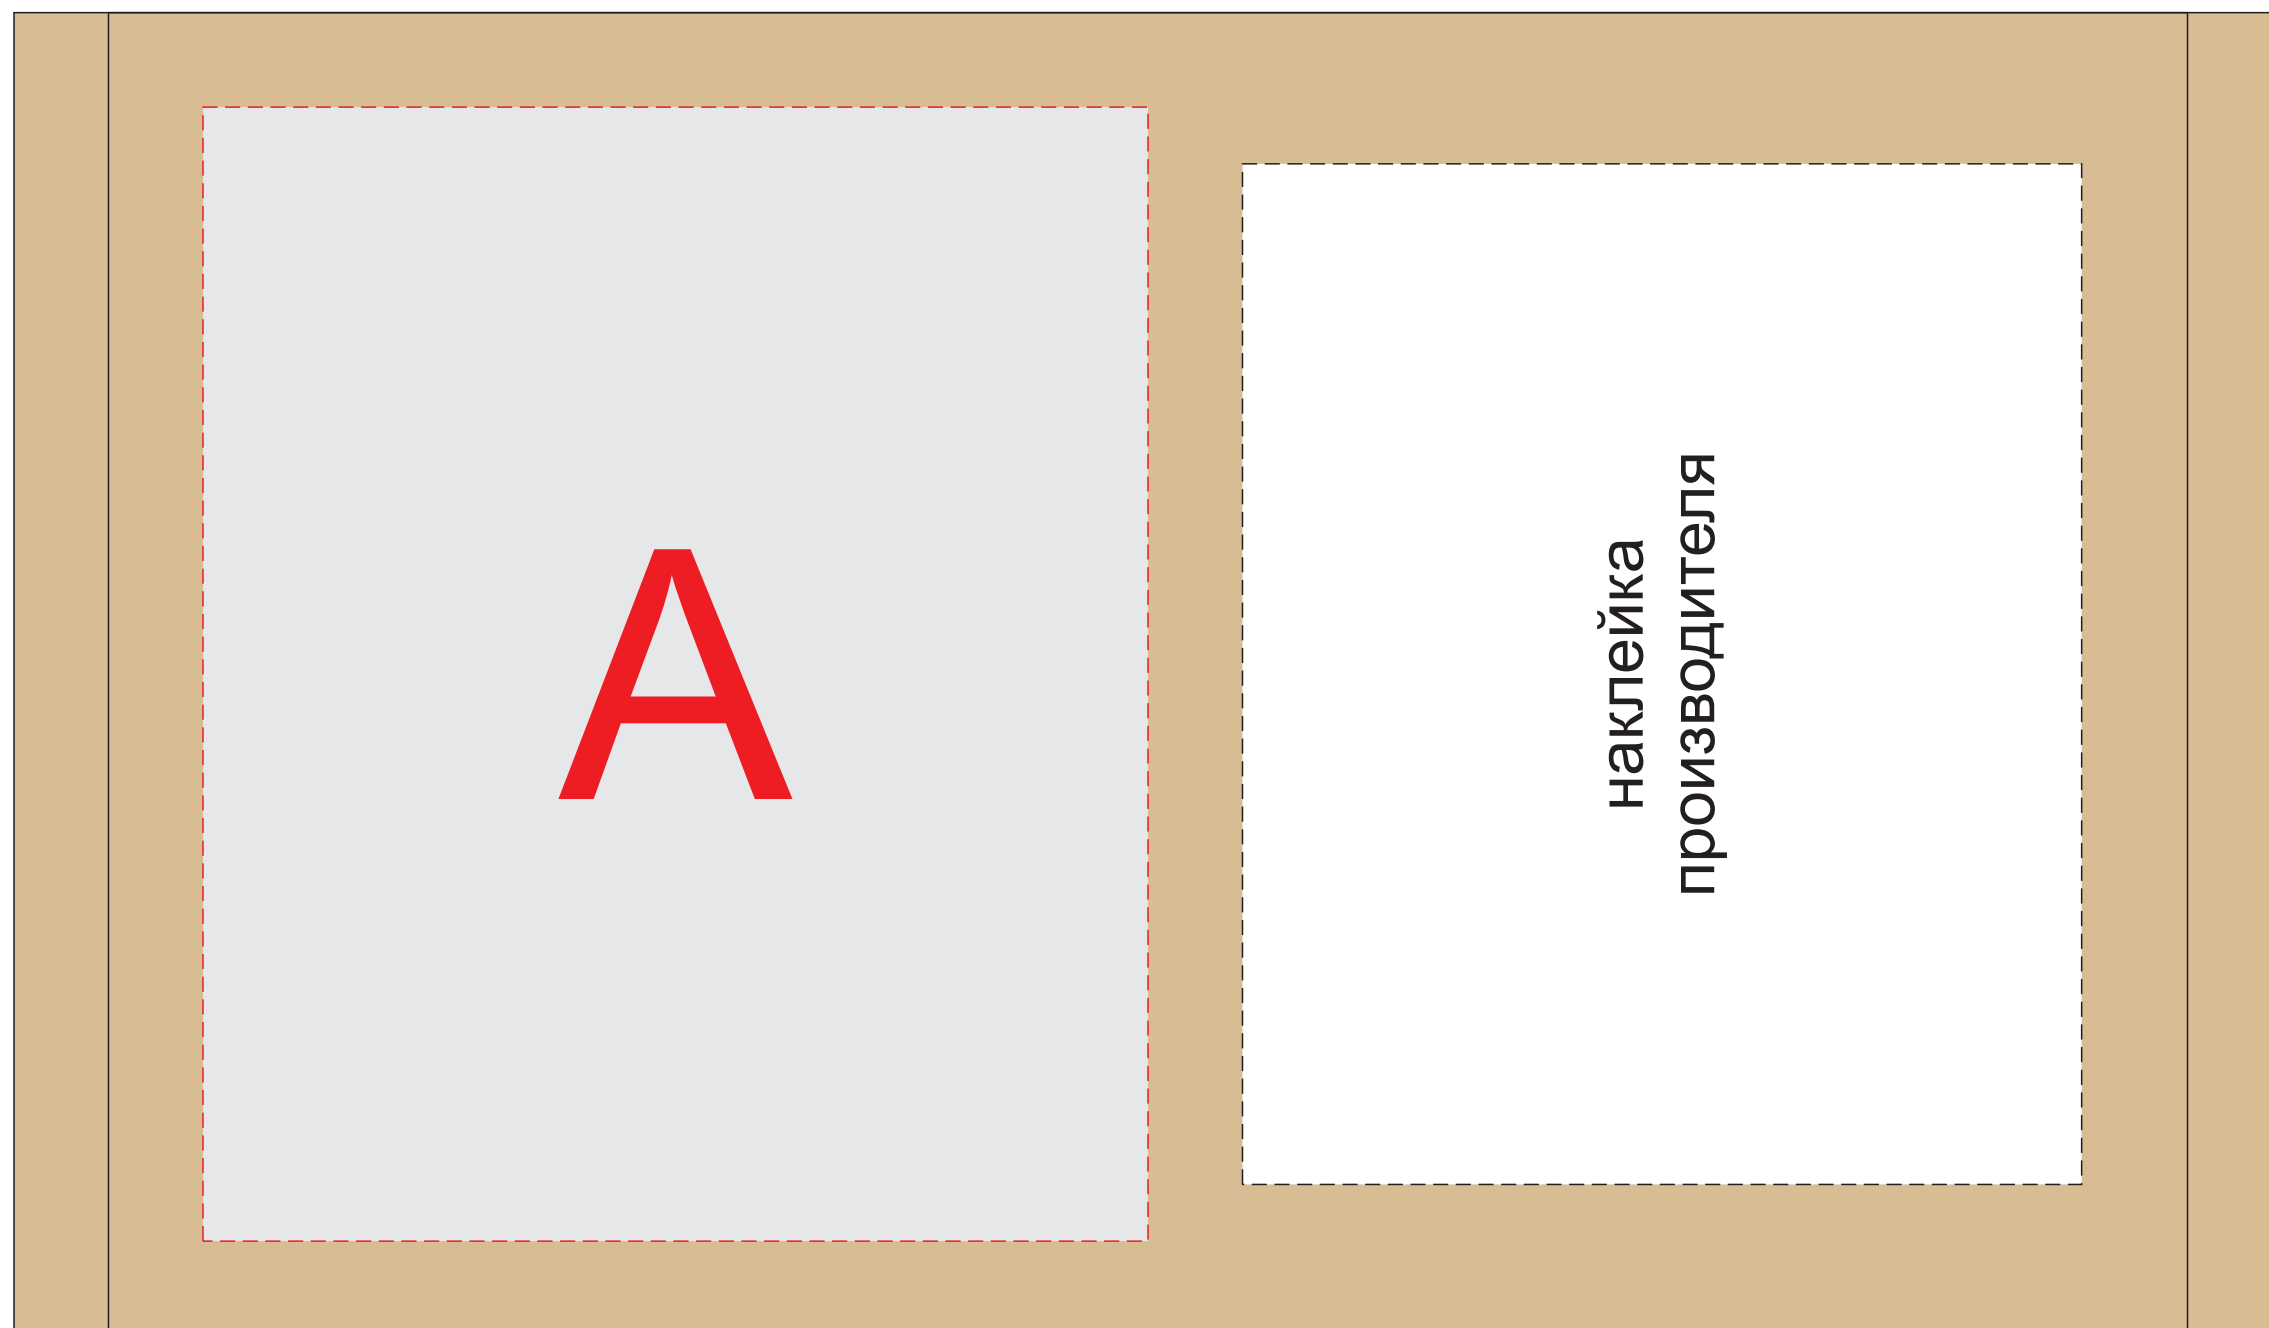

вид сверху (крышка)

вид спереди (клапан)

А	Вид нанесения	Макс площадь (Ш*В)
	Цифровая печать (на белой основе)	125x150мм
В	Вид нанесения	Макс площадь (Ш*В)
	Цифровая печать (на белой основе)	260x35мм

Внимание! В зависимости от партии местоположение наклейки производителя может меняться. В этом случае просим пересогласовать макет с производством (ниже представлен один из вариантов)